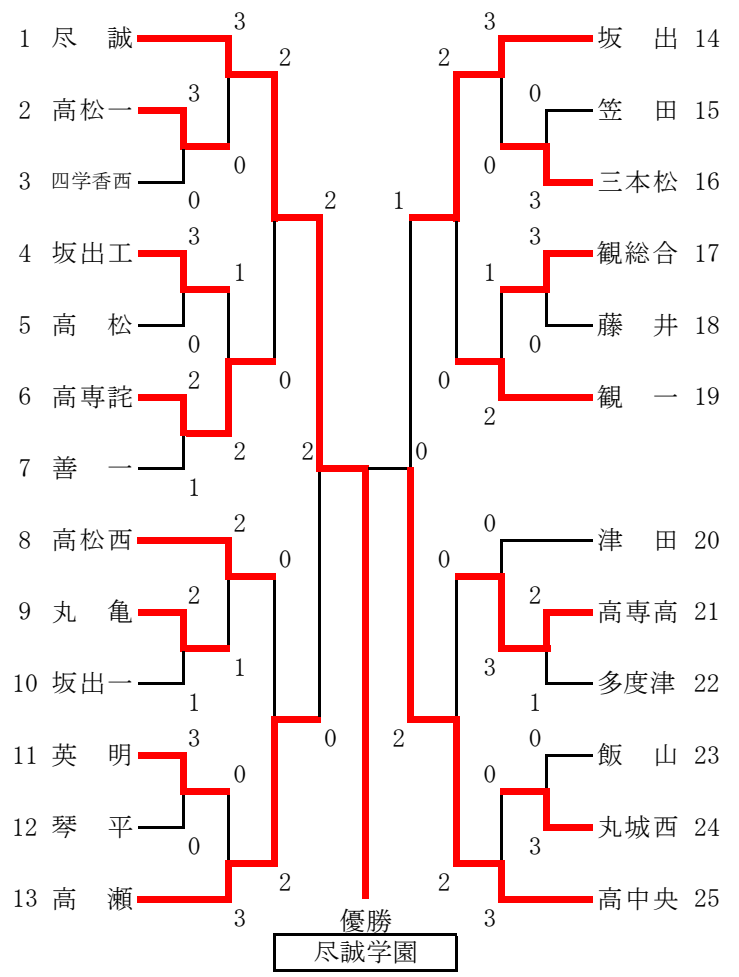

# 第58回 香川県高等学校総合体育大会ソフトテニス競技 (平成30年度)

### 準決勝

	尽誠	② = 0	高瀬
1	片岡晟・松原	④ - 0	近藤・脇
2	白川・石川峻	④ - 0	寺村・藤川
3	米川・長島	-	三崎・濱田

	坂出	1 = ②	高松中央
1	河村・大田	④ - 3	宮脇・合田
2	赤谷・野尻	3 - ④	竹治・石原
3	黒田・北村	1 - ④	湯浅・松浦

### 決勝

	尽誠	② = 0	高松中央
1	米川・長島	④ - 1	湯浅・吉川
2	白川・石川峻	④ - 1	竹治・石原
3	片岡晟・松原	-	宮脇・合田