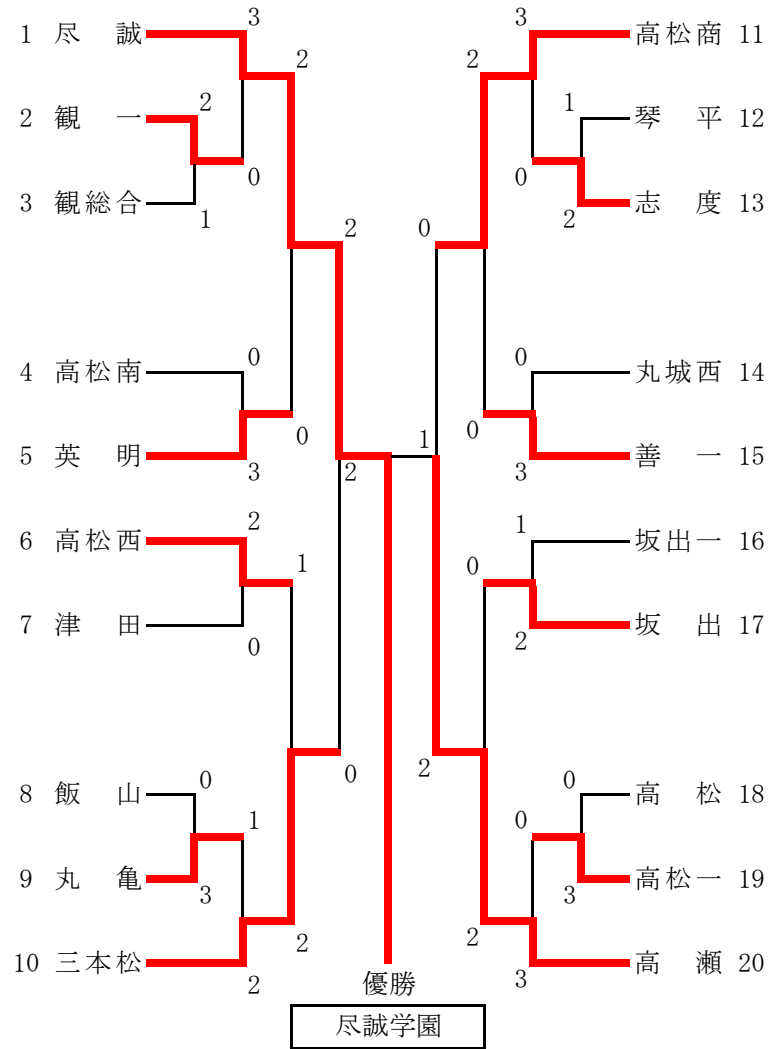

# 第59回香川県高等学校総合体育大会ソフトテニス競技 (令和元年度)

### 準決勝

	尽誠学園	② = 0	三本松
1	山下 ・ 西尾	④ - 0	木村怜 ・ 遠藤
2	竹松 ・ 福島	④ - 0	樋富 ・ 藤本
3	三島 ・ 林	-	木村美 ・ 中川

	高松商業	0 = ②	高瀬
1	藤原鈴 ・ 浦上	0 - ④	十河 ・ 山本
2	田中 ・ 笠谷	1 - ④	尾野 ・ 秋森
3	藤原桃 ・ 池下	-	河本 ・ 西岡

### 決勝

	尽誠学園	② = 1	高瀬
1	竹松 ・ 福島	④ - 2	十河 ・ 山本
2	山下 ・ 西尾	0 - ④	河本 ・ 西岡
3	林 ・ 三島	④ - 2	尾野 ・ 秋森