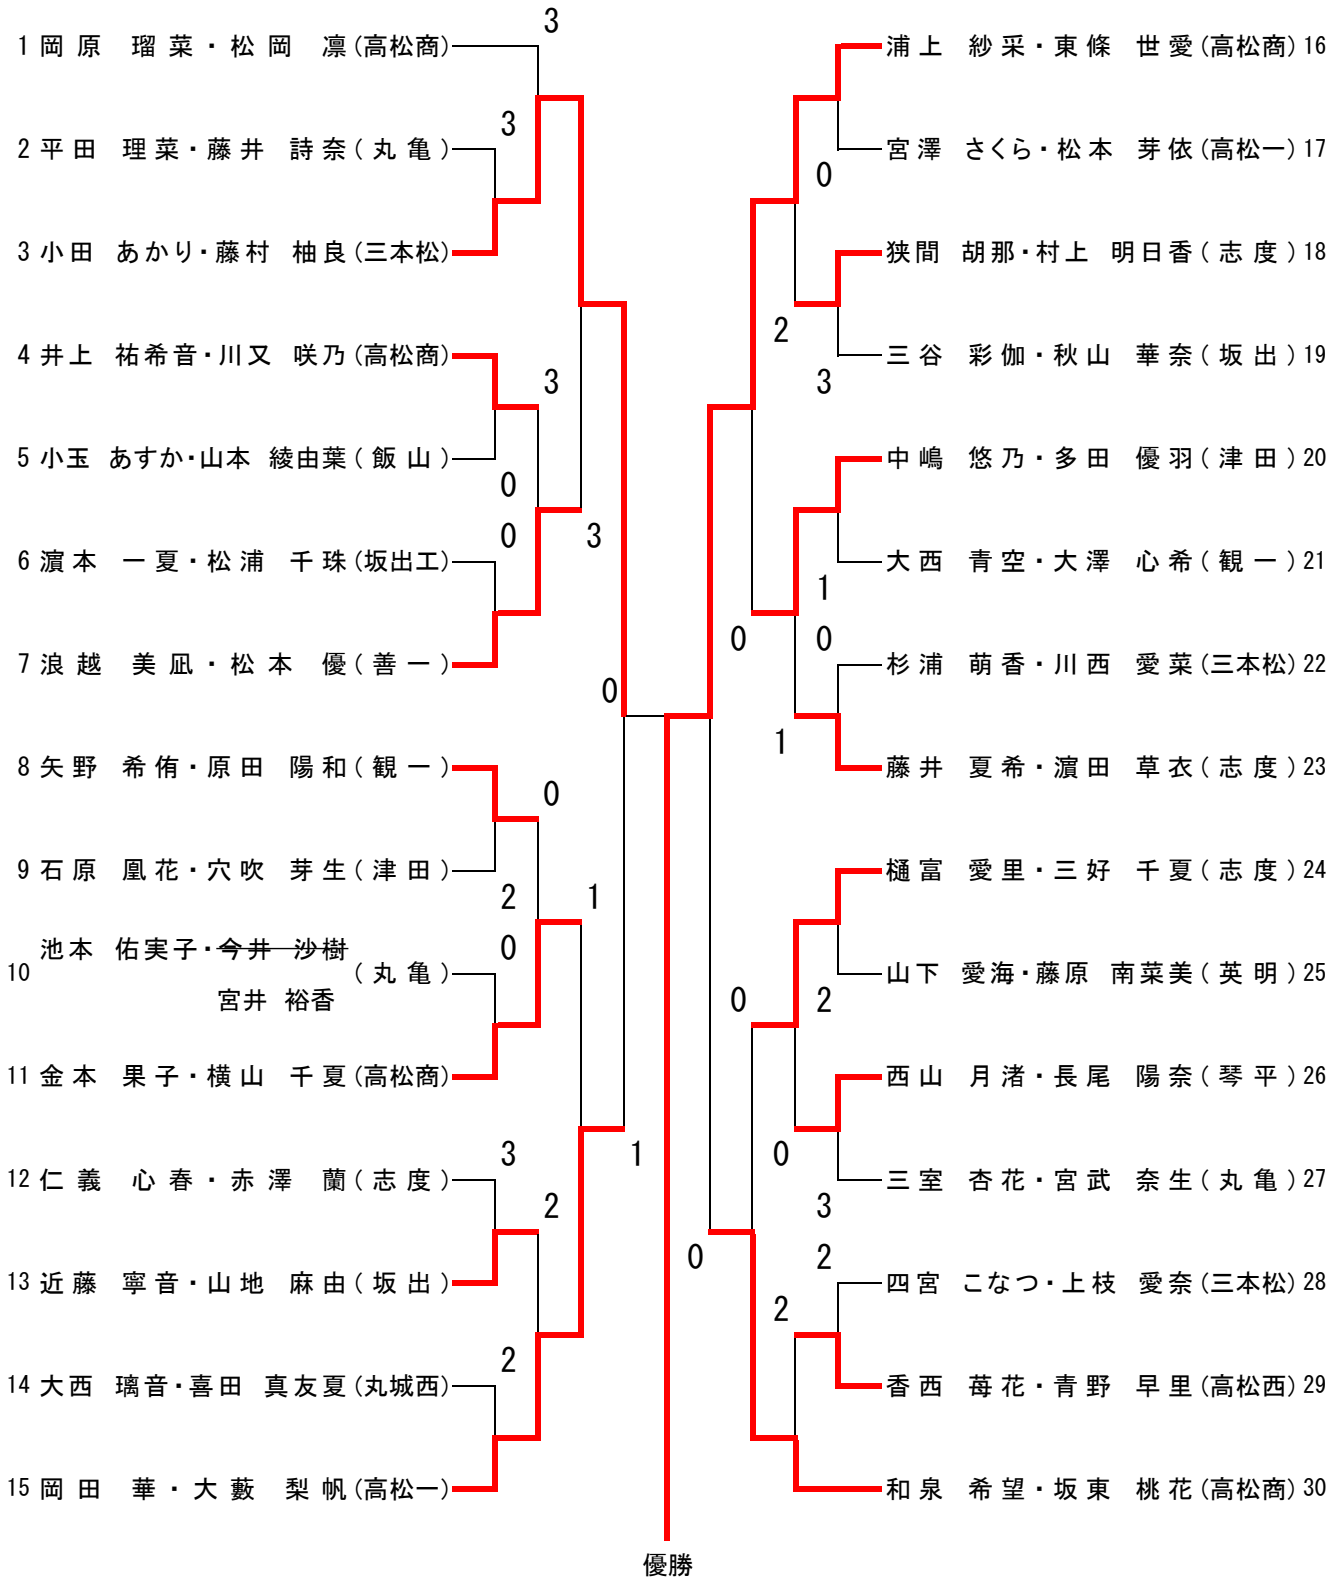

### 令和3年度香川県高等学校冬季ソフトテニス大会

コート割

- Aコート 1~11
- Bコート 12~21
- Cコート 22~30