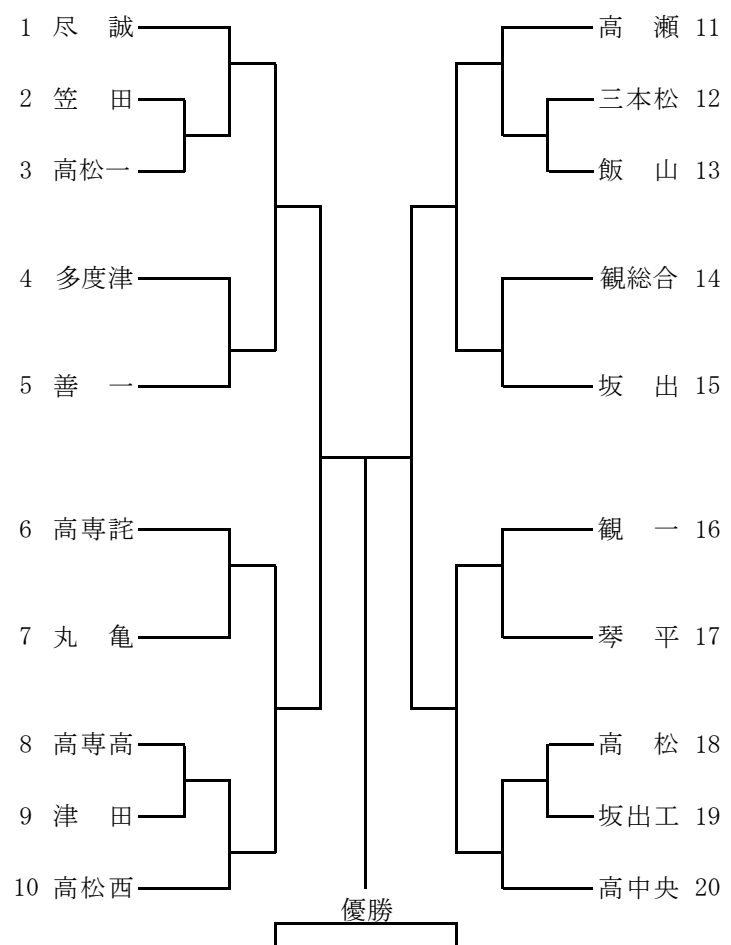

第61回 香川県高等学校総合体育大会ソフトテニス競技 (令和3年度) 団体戦男子の部 出場選手・監督名簿および番組

学校名	監督名	出場選手					
三本松	佐伯 雅人	朝田 笙築 大生 湧月	上野 弘喜 終 瑛斗	松木 拓哉 水野 寛太	中庭 央雅 松岡 祐作		
津 田	竹内 陽子	野崎 日向 才ノ元 優馬	片山 雄起人 大原 大吾	川西 勇磨 堀越 大生	森本 真央 伊藤 匠叶		
高中央	小林 正憲	宮脇 僚汰 齊藤 圭亮	沖野 晋平 松岡 知也	鈴木 海童 山地 康太	安部 涼太 小川 剛司		
高 松	迫田 真由美	阿部 優晴 東 晃太郎	小田 裕明 玄順 裕真	小西 竜生 河野 隼利	植田 晴登 高木 大貴		
高松一	細谷 忠生	砂川 律樹 池田 陵真	中津 誠吾 佐々木 竜太	南方 晟 秋吉 陸翔	横田 悠也 名合 建人		
高松西	保科 義明	保科 遥希 田中 春海	吉塚 寛人 小路 宙	天満 空 河江 祐一郎	久山 雄大 村尾 壮太		
飯 山	小野 秀典	多田 康平 真鍋 宗一郎	山下 諒也 藤村 惲月	浦川 侑 伊藤 心			
坂 出	富田 司	藤田 雅久 河村 真翔	三好 祥平 新延 唯楓	浪越 涼 福家 拓実	福永 博太 土居 侑斗		
坂出工	悴山 優太	三村 淳之助 吉武 樹生	大林 巧弥 山下 創也	蔵本 雄世 市名 惟人	亀井 開斗 濱田 一輝		
丸 亀	山下 恵二	藪田 真大 村上 聡汰	三宅 逸巧 鳥越 勤太	福田 唯人 饗庭 颯人	日野 裕貴 田邊 心之亮		
多度津	富家 寿人	山下 翼 山本 裕稀	中井 陸人 高島 侑弥	渡内 貫 長原 侑大	細川 義仁 植松 聖		
善 一	大西 健太	村井 颯 千代 幸之裕	河野 優太 玉井 智也	高尾 琉虎 中島 主貴	豊嶋 壮喜 宮本 朝日		
尽 誠	森 博朗	岩崎 絢哉 黒坂 卓矢	上村 純也 松本 翔太	宮本 颯人 宮田 智友	井垣 和音 源川 大遥		
琴 平	高橋 克典	中村 幸太 脇 陽登	宮下 尋都 尾崎 圭都	大貝 岳矢 徳弘 維月	熊川 智大 松永 大空		
高 瀬	平田 浩基	真鍋 匠人 真鍋 綾斗	井下 侑星 大鹿 真生	金関 潤也 平井 清嘉	前田 剛 平尾 悠日		
笠 田	富田 隆弘	石川 禅 長門 飛勇我	堀 海玖斗 大西 蒼生	加藤 駿貴 三谷 航平	宇川 凌空 福田 力斗		
観 一	川本 往立	坂井 祐太 真鍋 光稀	山岡 亮斗 吉田 陽哉	柴川 晴風 金丸 拓末	三好 一徳 香川 仁志		
観総合	黒川 直樹	田尾 凌 宮武 建介	加地 達弥 泰田 真都	高木 勇二 門脇 創大	杉村 虎陸 梶野 爽斗		
高専高	與田 純	松原 右京 加藤 士温	長尾 柊馬 林 柊也	西山 隼翔 福家 尚吾	小泉 凜空 杉山 大輔		
高専詫	三河 通男	井原 滉希 宮武 輝	大西 太陽 鴨田 大知	村上 快史 金丸 晃大	堤 隆真 土井 智揮		

準決勝

Round	Team 1	Team 2	Team 3
1	・	—	・
2	・	—	・
3	・	—	・

Round	Team 1	Team 2	Team 3
1	・	—	・
2	・	—	・
3	・	—	・

決勝

Round	Team 1	Team 2	Team 3
1	・	—	・
2	・	—	・
3	・	—	・