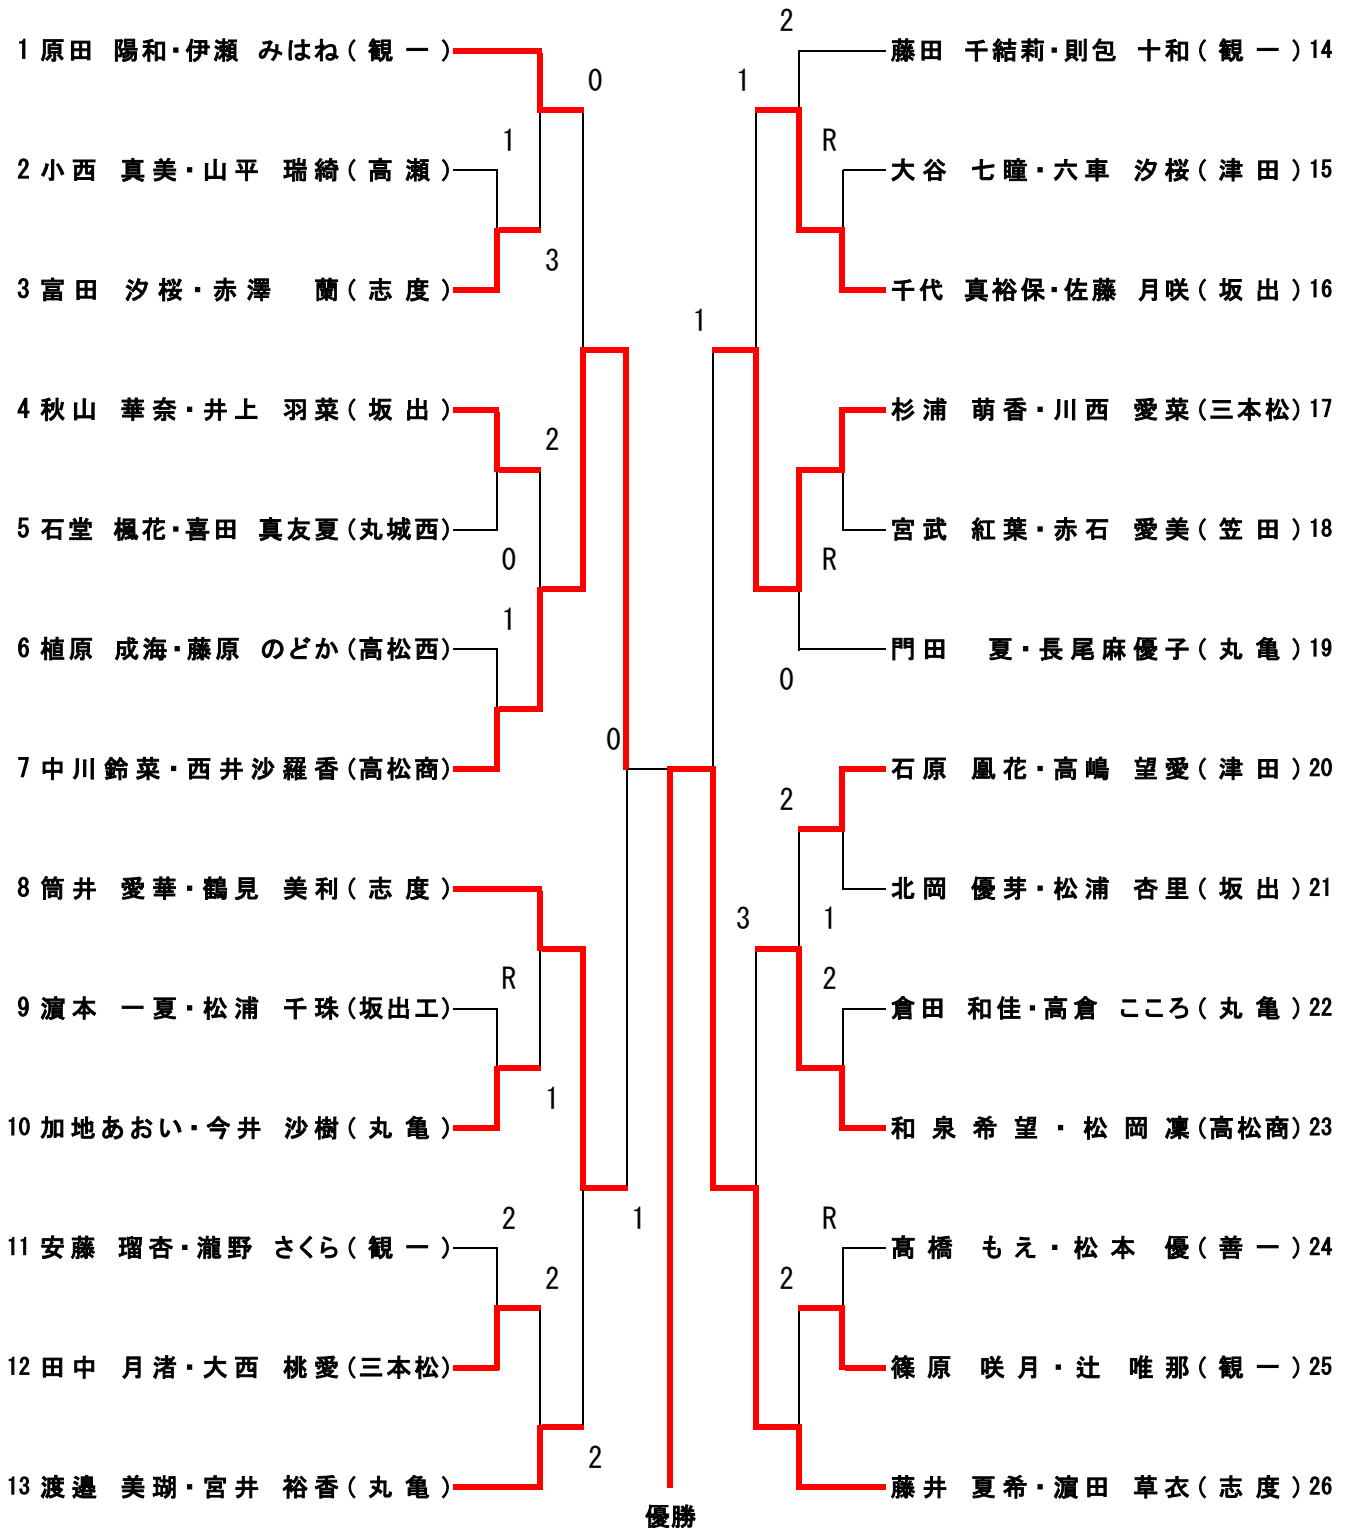

令和4年度香川県高等学校冬季ソフトテニス大会 女子の部

藤井 夏希・濱田 草衣(志度)

コート割
 Aコート 1～10
 Bコート 11～19
 Cコート 20～26