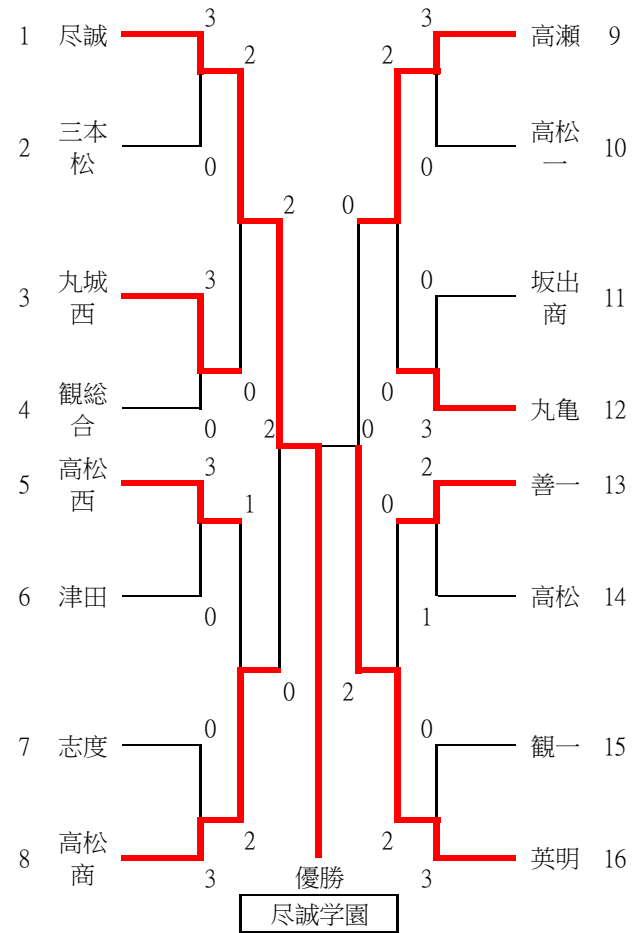

**第66回 香川県高等学校総合体育大会ソフトテニス競技 (令和8年度)**  
**団体戦女子の部 出場選手・監督名簿および番組**

学校名	監督名	出場選手			
三本松	三好 美月	森本 望結	赤穂 玲優	長町 葵	岡本 悠那
		村上 伸子	森内 結愛	將木歌雅理	
津田	綾 知子	石原 涼雅	松本 心	瀬部 妃香里	
		鎌倉 里穂	鎌倉 雅彩	徳武 柚姫	
志度	安倍 祥二	三好 陽向	二宮 母香	河辺 葵	
		池田 唯華	國方 涼夢	片山 菜々穂	
高松商	菰下 雄亮	石井 琉々	石川 ひかり	柊 璃奈	大澤 茉奈
		近藤 綾音	野町 葉南	北野 星空	岡本 花菜
高松	大西 かの子	砂川 いち華	小西 杏依	西尾 奈奈	
		森本 紗加	松岡 恵		
高松一	長尾 宏	村山 莉緒	大北 一花	津山 遥	
		竹内 琴美	永峰 希彩	本多 聖奈	
英明	香川 翔	吉田 唯杏	北見 莉子	高田 美滴	家人 天
		小池 涼花	椎名 梨香子	五十畑 咲和	藤井 一花
高松西	松尾 圭祐	杉浦 まひろ	道井 虹心	切詰 うね	山際 成美
		土井 うた葉	森下 音彩	河江 真里奈	宮脇 由奈
坂出商	松口 哲也	森黒 愛奈	藤井 湊那	富山 心愛	植村 真有
		安藤 楓	佐藤 希星	蒲生 夢奈	
丸亀	岩津 満里加	大岡 香里菜	黒川 葵	黒川 和紗	田中 弥和
		山本 観那	岡崎 春姫	橋 詢音	小前 歩実
丸城西	河村 脩汰	龜山 侑南	高木 莉菜	三嶋 心音	前岡 悠月
		伊藤 綺夏	大西 惺々香	小林 美鈴	佐々原萌衣
善一	川本 往立	荒井 颯乙	森川 結愛	近藤 綾乃	滝坂 柚葉
		宮井 楓加	龜山 楓花	岩井 理沙	三木 晴佳
尽誠	伊加 英隆	石田 きらり	山口 咲菜	早川 真生	狩野 琴音
		神谷 波音	上野 葵	井伏 唯彩	宝満 天音
高瀬	森 義敬	山地 美桜	大矢根 咲	中西 華	宮崎 侑那
		秦泉寺 未紅	十河 れい	十河 えり子	近藤 麗奈
観一	黒川 雅子	山地 央琴	中井 由乃	原田 桃羽	真部 楓梨
		鈴木 そら	富田 優菜	吉田 彩羽	秋山 陽菜
観総合	詫間 旭哉	水野 楓	岡田 絢結	阿部 ひなた	
		山下 望聖	松田 歩実		

**準決勝**

	尽誠学園	2 = 0	高松商業
1	石田 ・ 神谷	④ - 2	石川 ・ 野町
2	山口 ・ 宝満	④ - 0	石井 ・ 近藤
3	早川 ・ 井伏	-	柊 ・ 北野

	高瀬	0 = 2	英明
1	山地 ・ 秦泉寺	0 - ④	高田 ・ 五十畑
2	中西 ・ 十河え	1 - ④	吉田 ・ 小池
3	大矢根 ・ 十河れ	-	北見 ・ 椎名

**決勝**

	尽誠学園	2 = 0	英明
1	石田 ・ 神谷	④ - 3	吉田 ・ 小池
2	山口 ・ 宝満	④ - 1	高田 ・ 五十畑
3	早川 ・ 井伏	-	北見 ・ 椎名