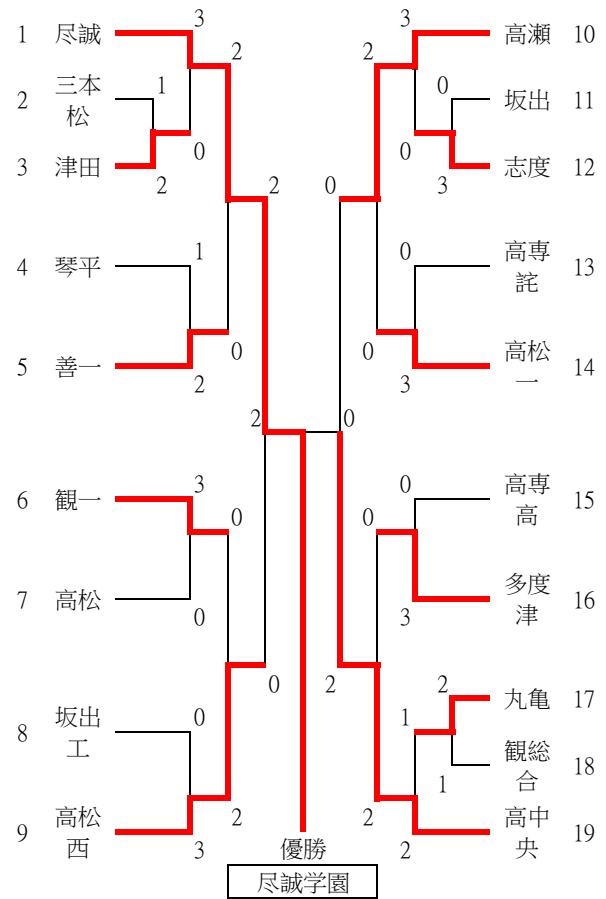

第66回 香川県高等学校総合体育大会ソフトテニス競技 (令和8年度)
団体戦男子の部 出場選手・監督名簿および番組

学校名	監督名	出場選手			
三本松	筒井 京	木内 悠斗 丸戸 晴生	山下 雄大 三村 慶志朗		
津 田	田淵 雄基	伊記 昂玖 田山 絢都	宮武 竜豪 大山 煌太	富田 晃希 清水 康司	道北 陸央
志 度	金川 貴史	松野 優之介 丹生 愛世	申橋 智也 宇根本 絵里	落合 颯介 岡田 憂真	高嶋 快綺 井口 湧翔
高中央	小林 正憲	佐藤 翔太 近藤 拳太	木戸 智哉 片山 翔聖 安田 旭	小林 達也 高松 龍	尾崎 司 佐々木 琥珀
高 松	櫛橋 朋彦	加藤 和磨 柏原 拓実	池下 凌平 秋 泰希	岡川 倅穂 森岡 大智	
高松一	岩澤 圭希	高原 陽太 五井 拓海	菰刈 敢太 古川 悠介	源島 日彩 長田 悠瑞生	白川 涼介 稲垣 拓馬
高松西	三野 健太郎 木下 仁翔	加藤 智暉 金岡 優斗	朝國 敦貴 床西 孝太	南 凛空 安部 翔翔	松本 漣玖 久保 明己
坂 出	富田 司	正月谷 颯人 好永 悠真	澁市 朔 戸川 太貴	武井 悠生 堀内 基生	郡 颯大 土井 克成
坂出工	浦西 直也	田尾 優我 田中 夢稀	高橋 龍毅 久保 陽詩	大島 伶玖 小森 幹太	藤本 涼雅 加茂 大輝
丸 亀	市村 拓二	藤田 健生 英 奏志	三原 功磨 筒井 楓也	伊賀 郁真 西川 翔太	寺嶋 貴人 津田 隆太
多度津	黒川 直樹	藤川 晏峻仁 竹内 真那斗	小林 陽仁 池田 歩夢 名譽 叶登	吉田 一篤 三井 隼人	浪越 蒼真 澤辺 春虎
善 一	喜田 幸徳	佐藤 来奏 寺田 陽日輝	堀川 太一 山口 雄大	佐藤 秀磨 真鍋 陽貴	大西 翔翔 高木 仁大
尽 誠	森 博朗	錦見 琉生 宮田 亮	山本 一輝 増田 汰一	香井 悠聖 小野 凱士郎 森永 晴風	木原 祐翔 伊藤 陽聖
琴 平	高橋 克典	三好 功祐 溝口 拳梧	妻鳥 修士 杉山 蓮	新名 来希 榎木 煌星	川崎 心大明 福本 健
高 瀬	平田 浩基	大林 蒼空 岩井 翔城	藤田 涼平 山岡 大祐	織田 晴真 本田 昂大	篠田 門亜 佐藤 琥太郎
観 一	富田 隆弘	柴尾 琉生 片山 絢太	篠原 歩人 宮武 篤也	吉田 悠人 金岡 稔侑 香川 峻大	山田 大翔 齊賀 己歩人
観総合	齋藤 陽斗	山口 千尋 安藤 嵐紫	豊澤 麗都 藤井 大輔 石井 聡貴	黒田 大嗣 原田 大嗣	嶋 遥輝 福田 隆心
高専高	木村 祐人	藤澤 一成 寒川 斗翔	秋田 俊介 多田 翔	高木 海音 山田 新也	福家 遼大 山萬 久温
高専詫	高木 蓮	本田 忠士 大河内 宏輝	高橋 篤史 赤瀬 叶真	宮武 航佑 石崎 来睦	

準決勝

	尽誠学園	2 = 0	高松西
1	小野 ・ 伊藤	④ - 0	加藤 ・ 金岡
2	山本 ・ 増田	④ - 0	南 ・ 安部
3	錦見 ・ 宮田	-	朝國 ・ 床西

	高 瀬	0 = 2	高松中央
1	織田 ・ 本田	0 - ④	佐藤 ・ 近藤
2	大林 ・ 岩井	3 - ④	木戸 ・ 高松
3	藤田 ・ 山岡	-	尾崎 ・ 小林

決勝

	尽誠学園	2 = 0	高松中央
1	小野 ・ 森永	④ - 1	木戸 ・ 高松
2	錦見 ・ 宮田	④ - 1	佐藤 ・ 近藤
3	山本 ・ 増田	-	尾崎 ・ 小林