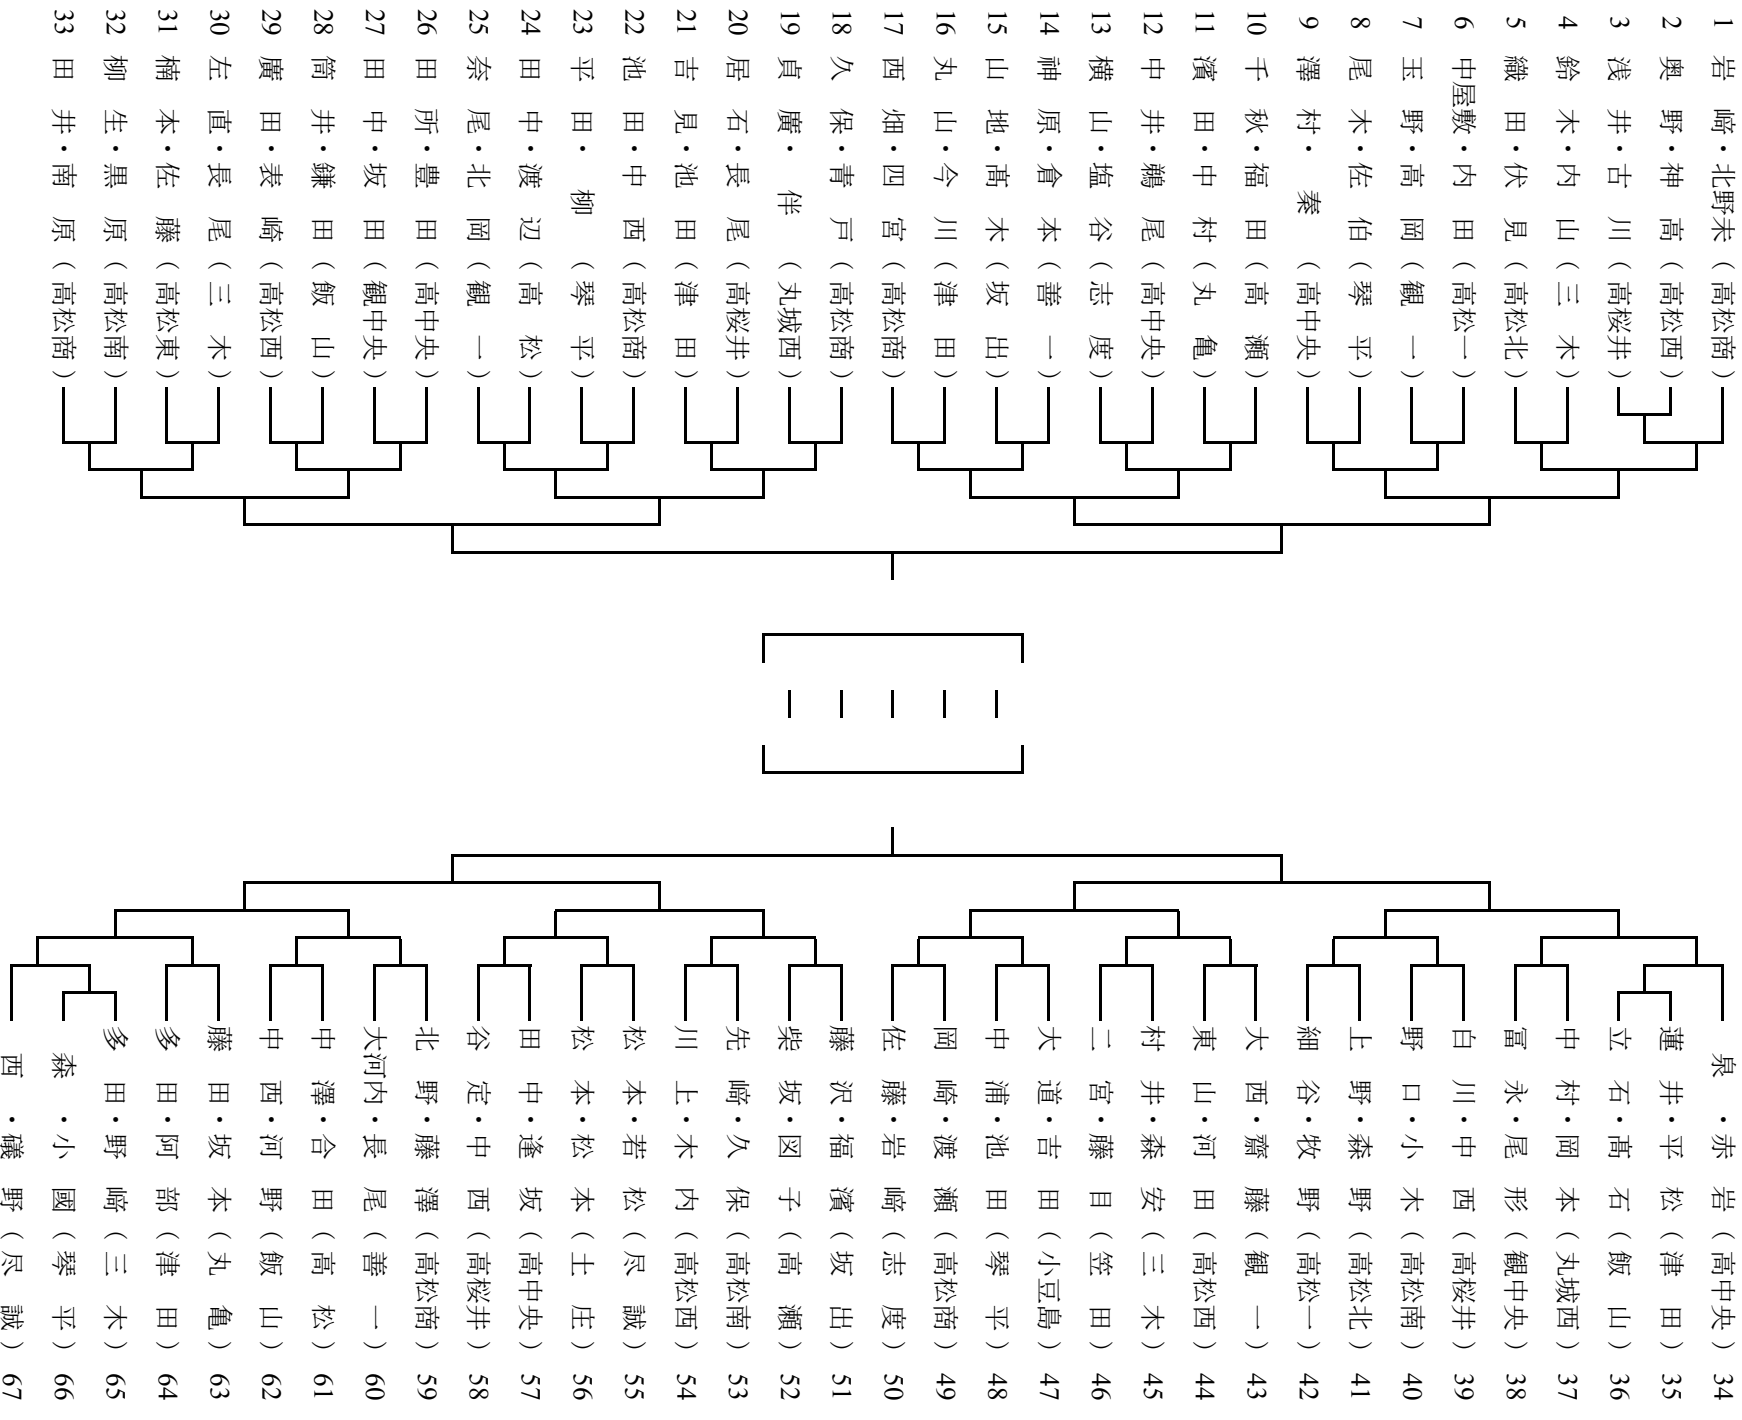

## 男子 ダブルス

期日:平成24年4月30日(月)

会場:坂出市立体育館

## 女子ダブルス

期日：平成24年4月30日(月)  
会場：坂出市立体育館