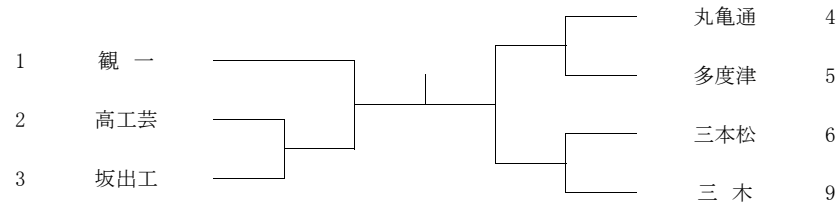

男子学校対抗の部

女子学校対抗の部

男子シングルス (代表4名)

女子シングルス (代表4名)

男子学校対抗 決勝

| 校名 | 1 | 2 | D | 4 | 5 |
|----|---|---|---|---|---|
| 対  |   |   |   |   |   |
| 校名 | 1 | 2 | D | 4 | 5 |

女子学校対抗 決勝

| 校名 | 1 | 2 | D | 4 | 5 |
|----|---|---|---|---|---|
| 対  |   |   |   |   |   |
| 校名 | 1 | 2 | D | 4 | 5 |