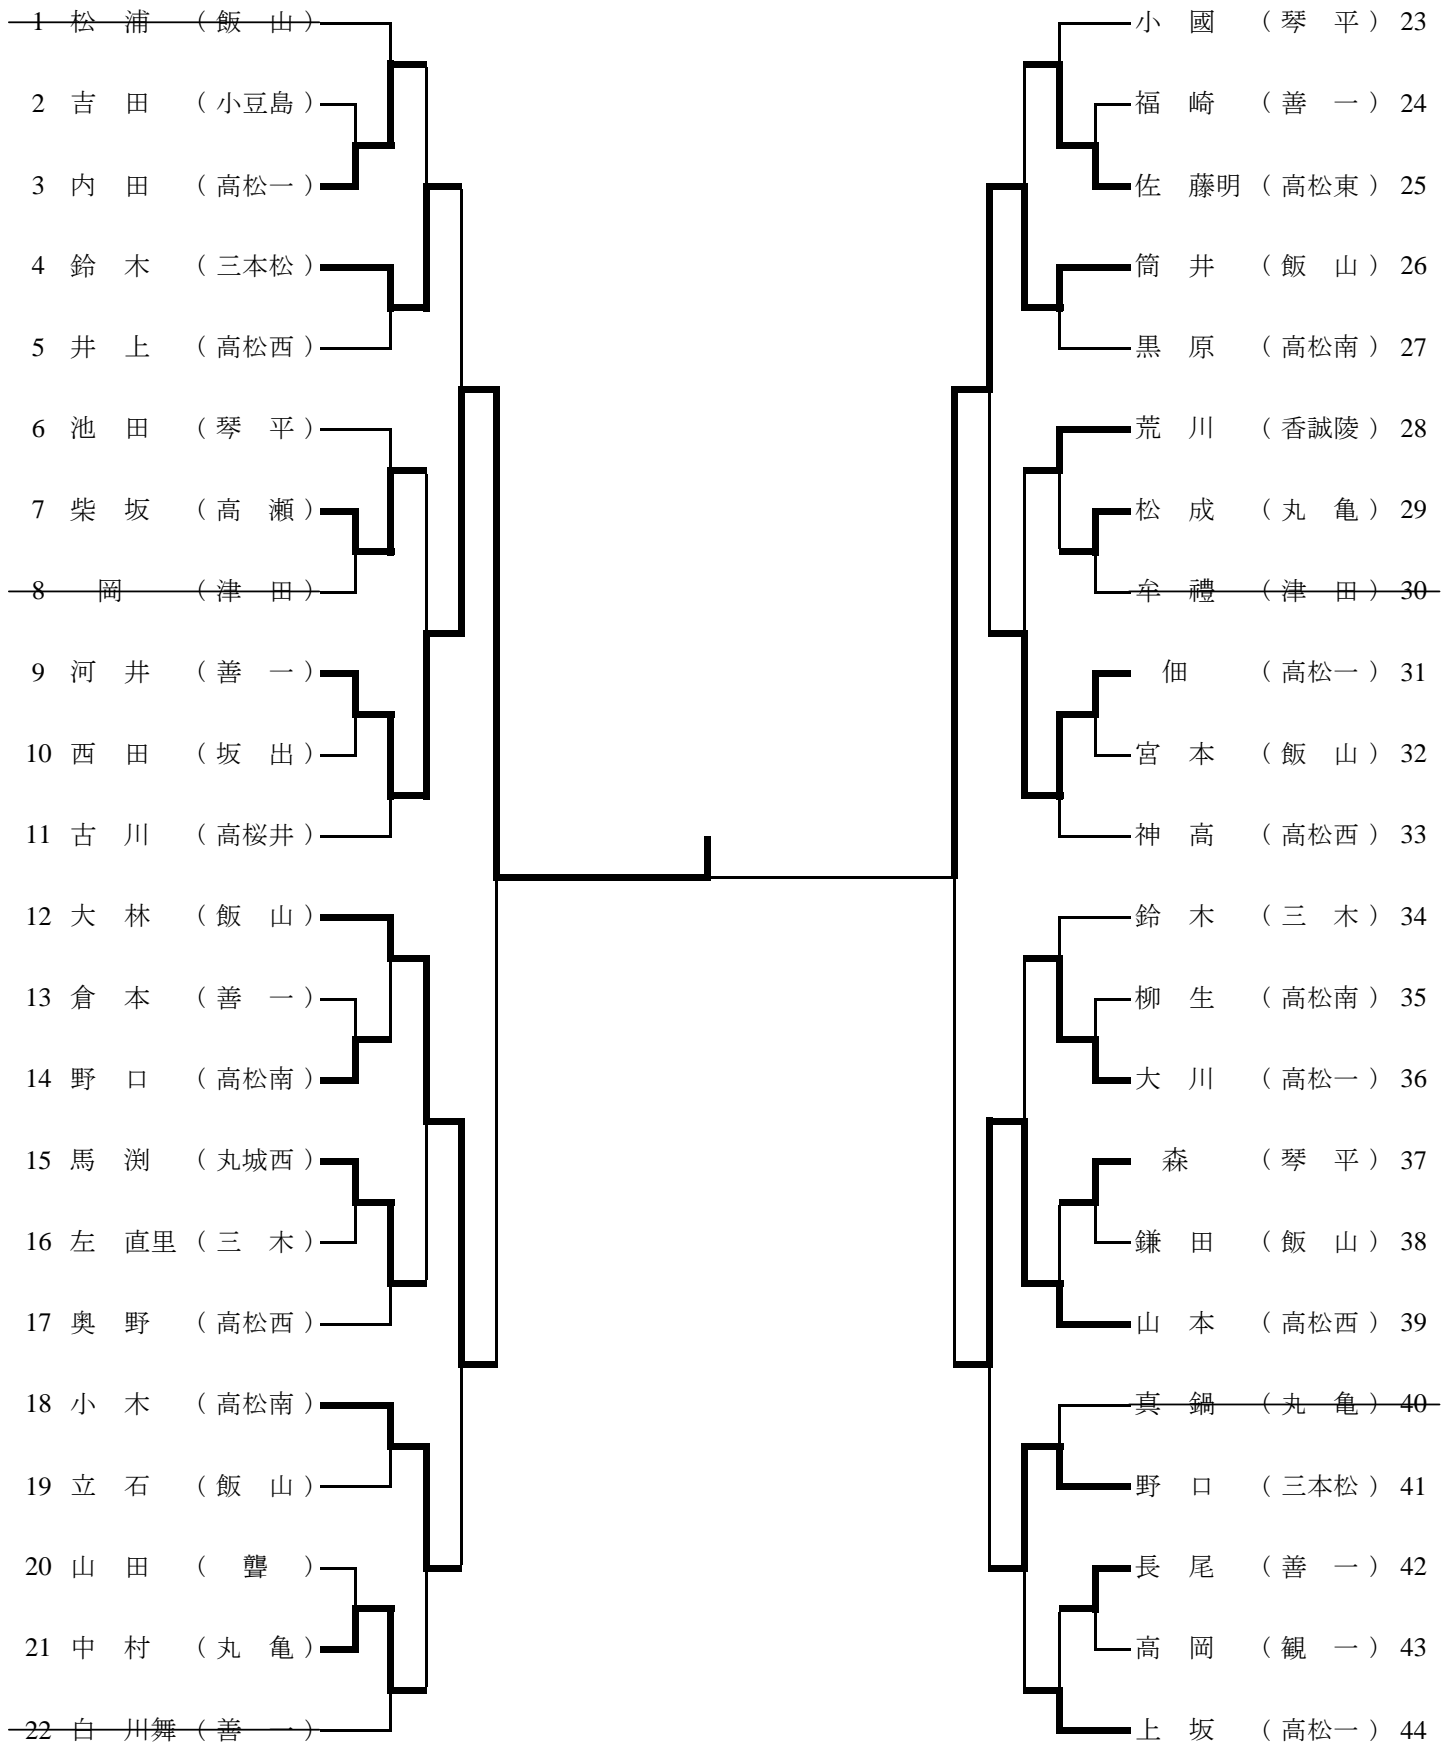

## 女子 シングルス

期日:平成25年2月10日(日)

会場:坂出市立体育館

## 女子シングルス (1回戦敗者トーナメント)

期日:平成25年2月10日(日)

会場:坂出市立体育館

## 女子シングルス (2回戦敗者トーナメント)

期日:平成25年2月10日(日)

会場:坂出市立体育館