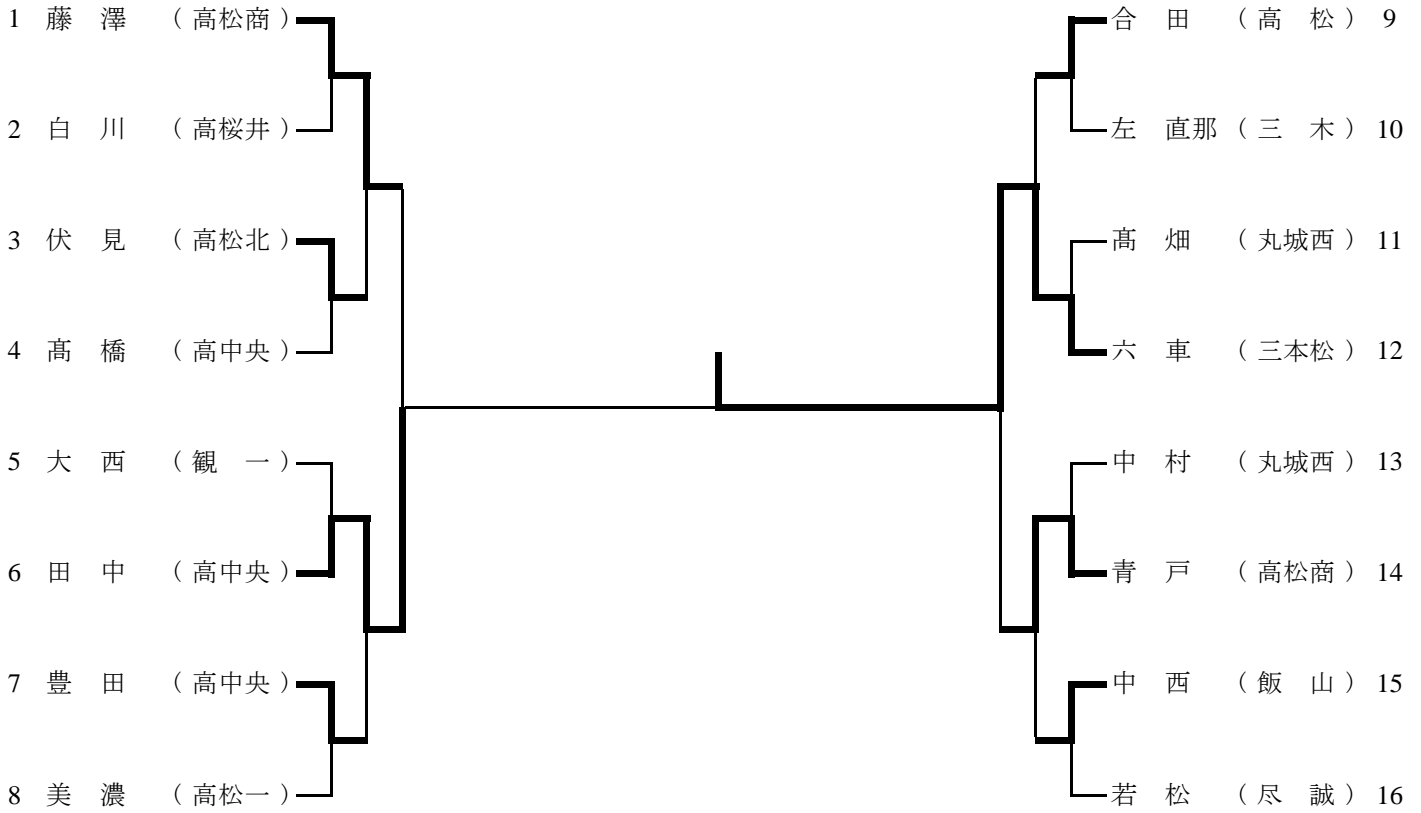

## 女子シングルス (1回戦敗者トーナメント)

期日:平成25年2月10日(日)

会場:坂出市立体育館

## 女子シングルス (2回戦敗者トーナメント)

期日:平成25年2月10日(日)

会場:坂出市立体育館

## 女子シングルス (3回戦敗者トーナメント)

期日:平成25年2月10日(日)

会場:坂出市立体育館