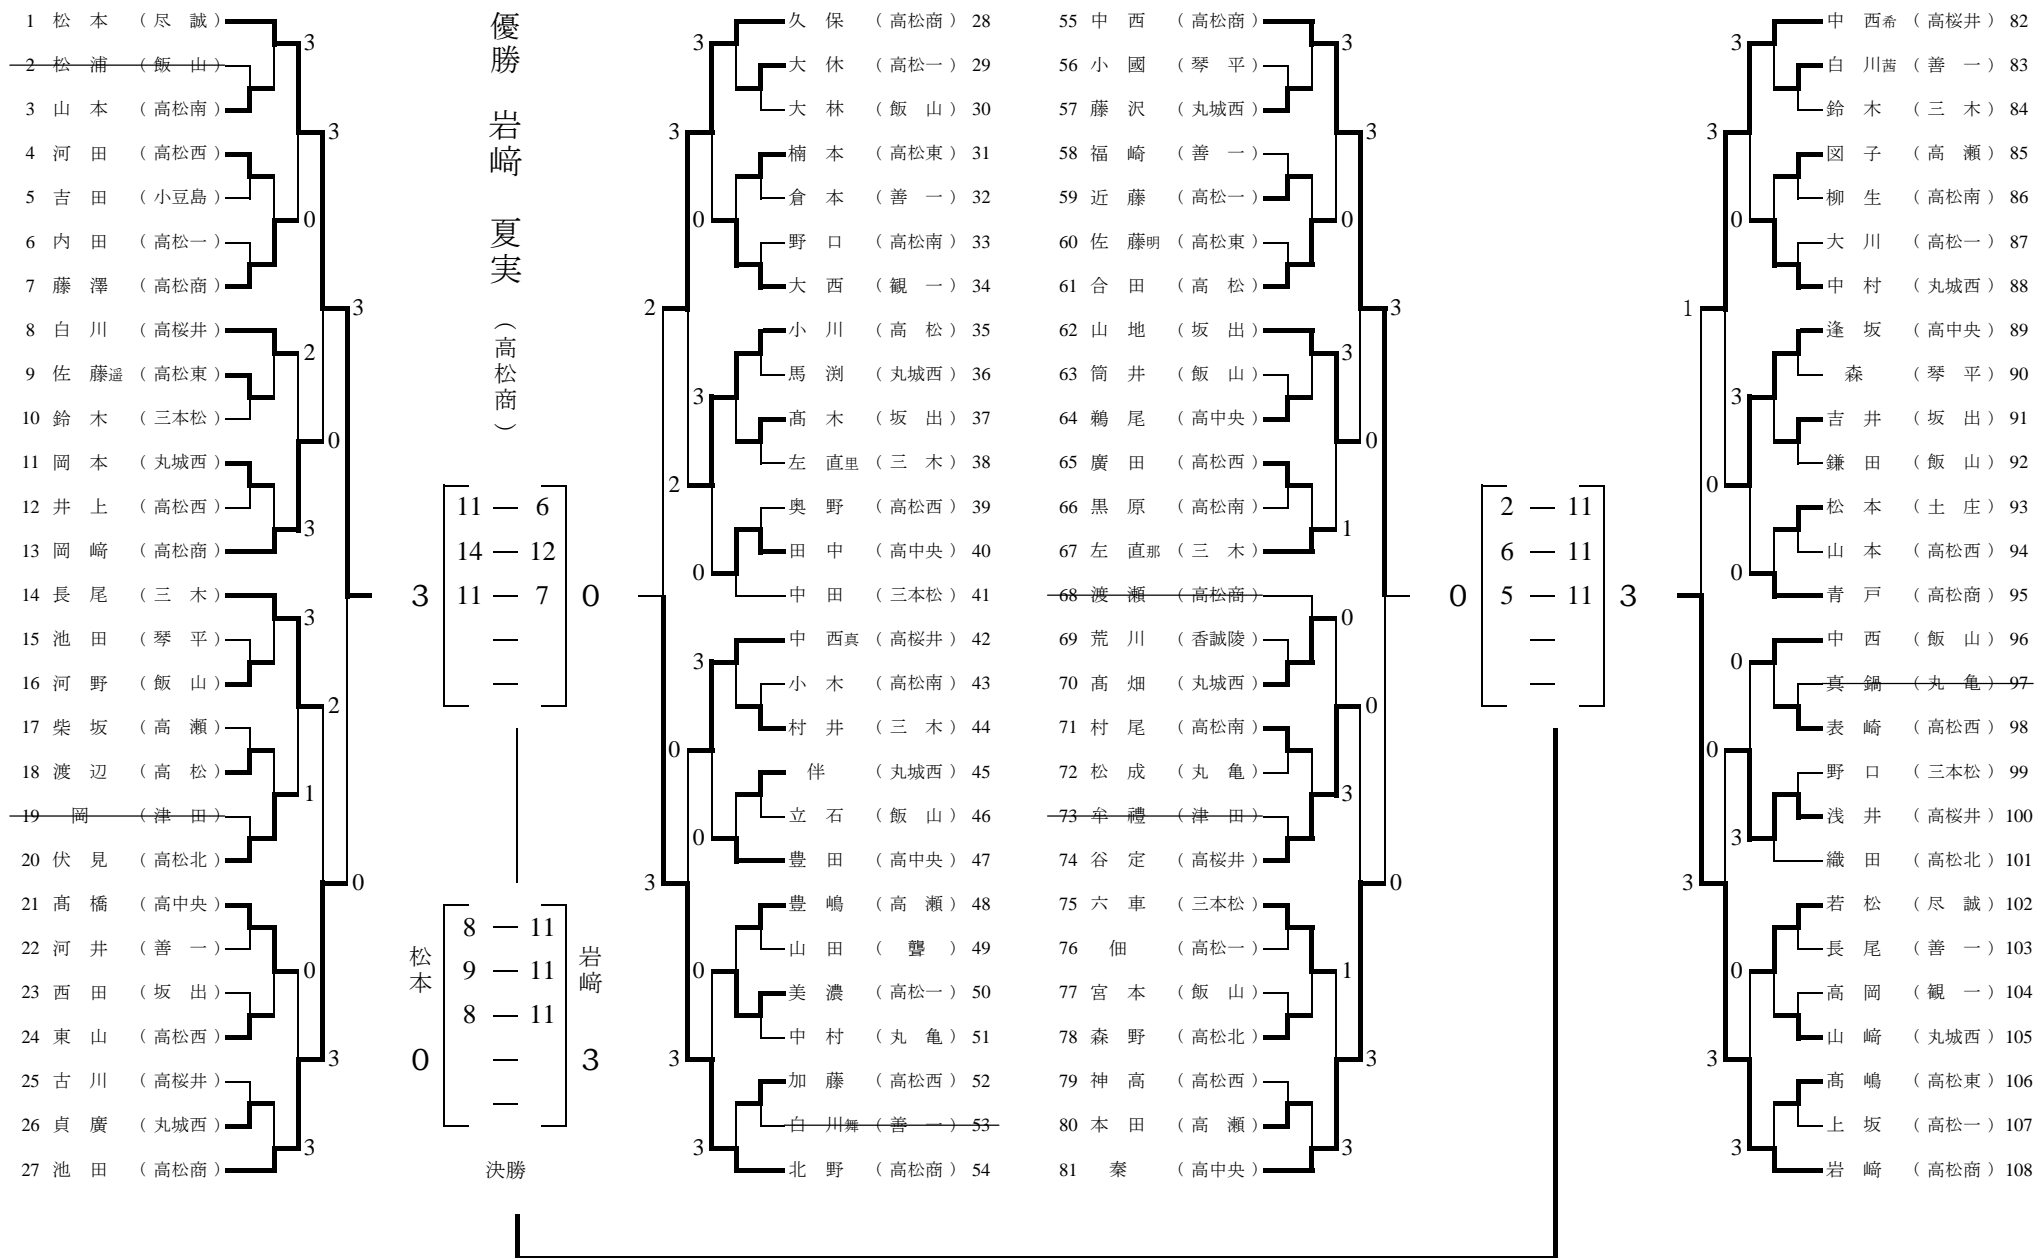

# 平成24年度 香川県高等学校強化卓球大会

## 女子 シングルス

期日:平成25年2月10日(日)

会場:坂出市立体育館

## 女子シングルス (1回戦敗者トーナメント)

期日:平成25年2月10日(日)

会場:坂出市立体育館