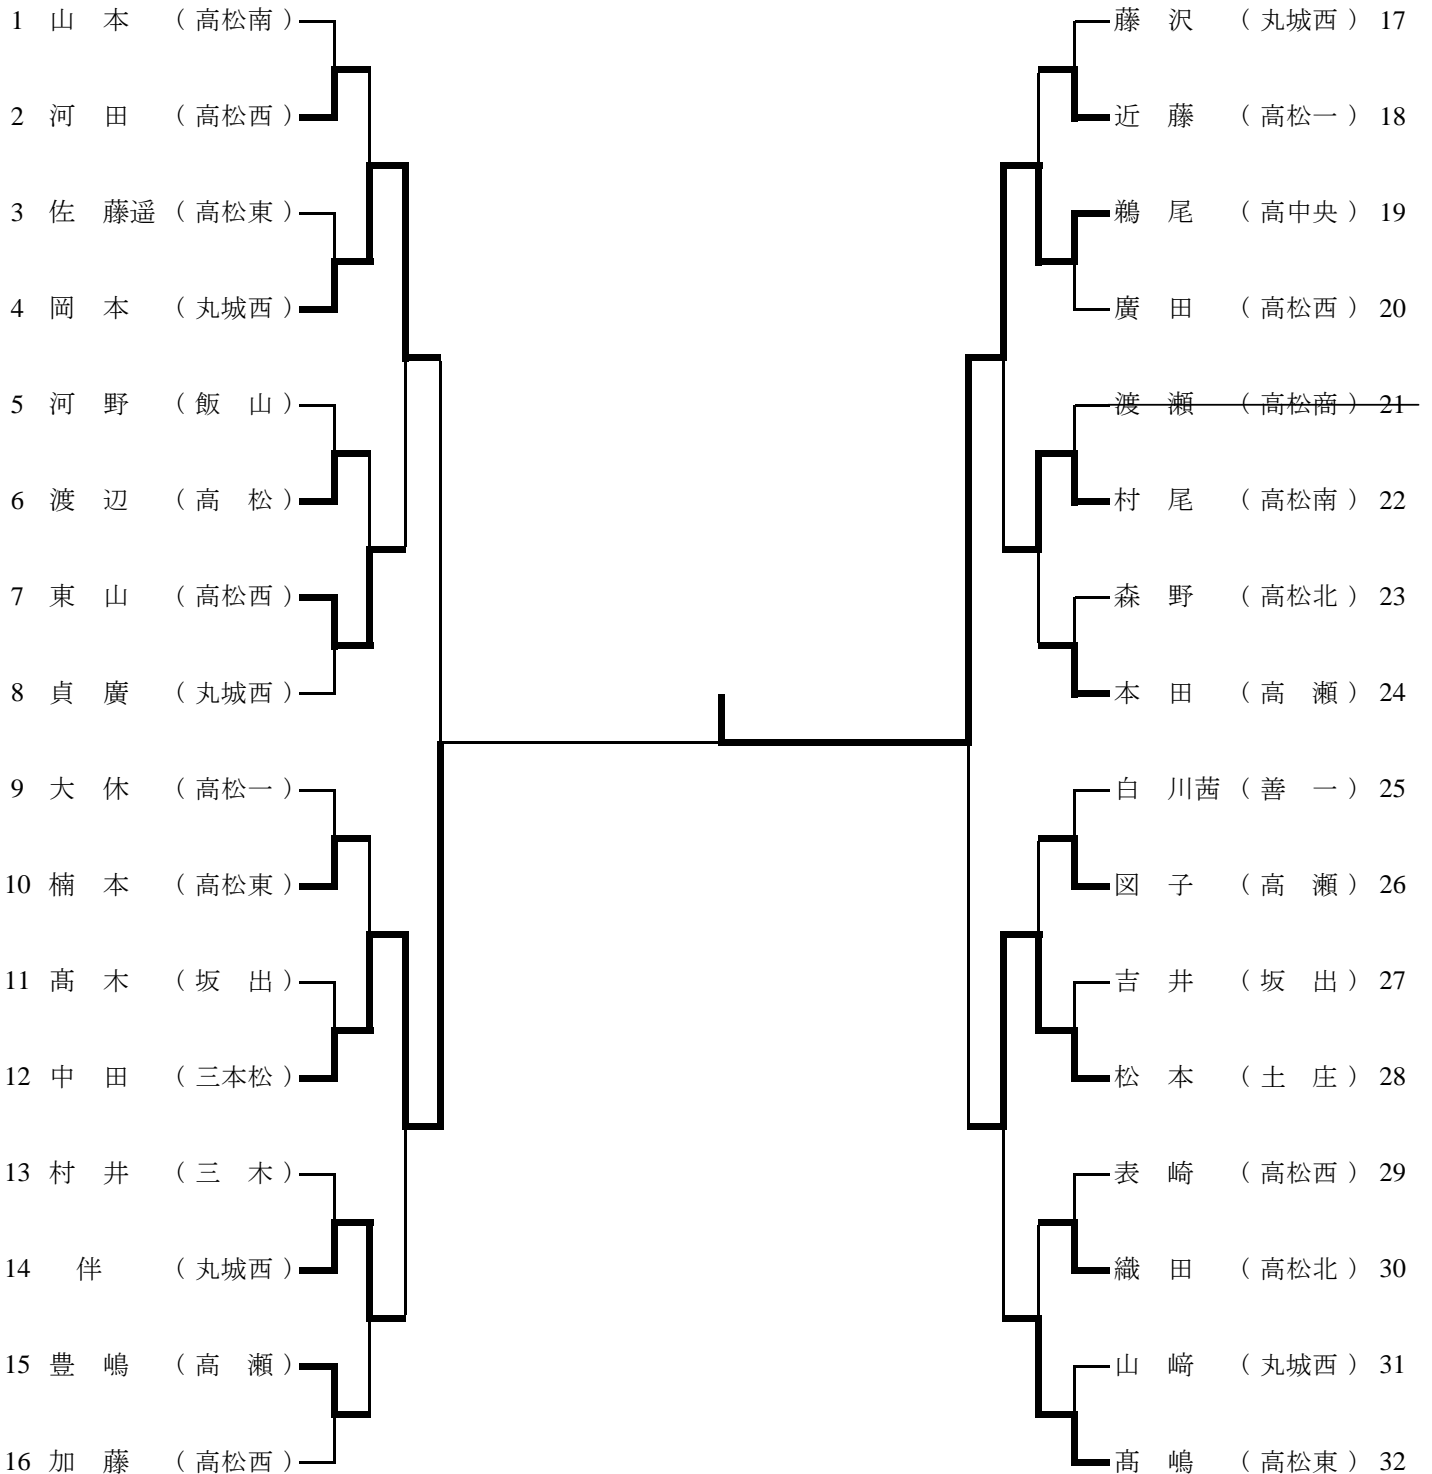

## 女子 シングルス

期日:平成25年2月10日(日)

会場:坂出市立体育館

## 女子シングルス (1回戦敗者トーナメント)

期日:平成25年2月10日(日)

会場:坂出市立体育館

## 女子シングルス (2回戦敗者トーナメント)

期日:平成25年2月10日(日)

会場:坂出市立体育館