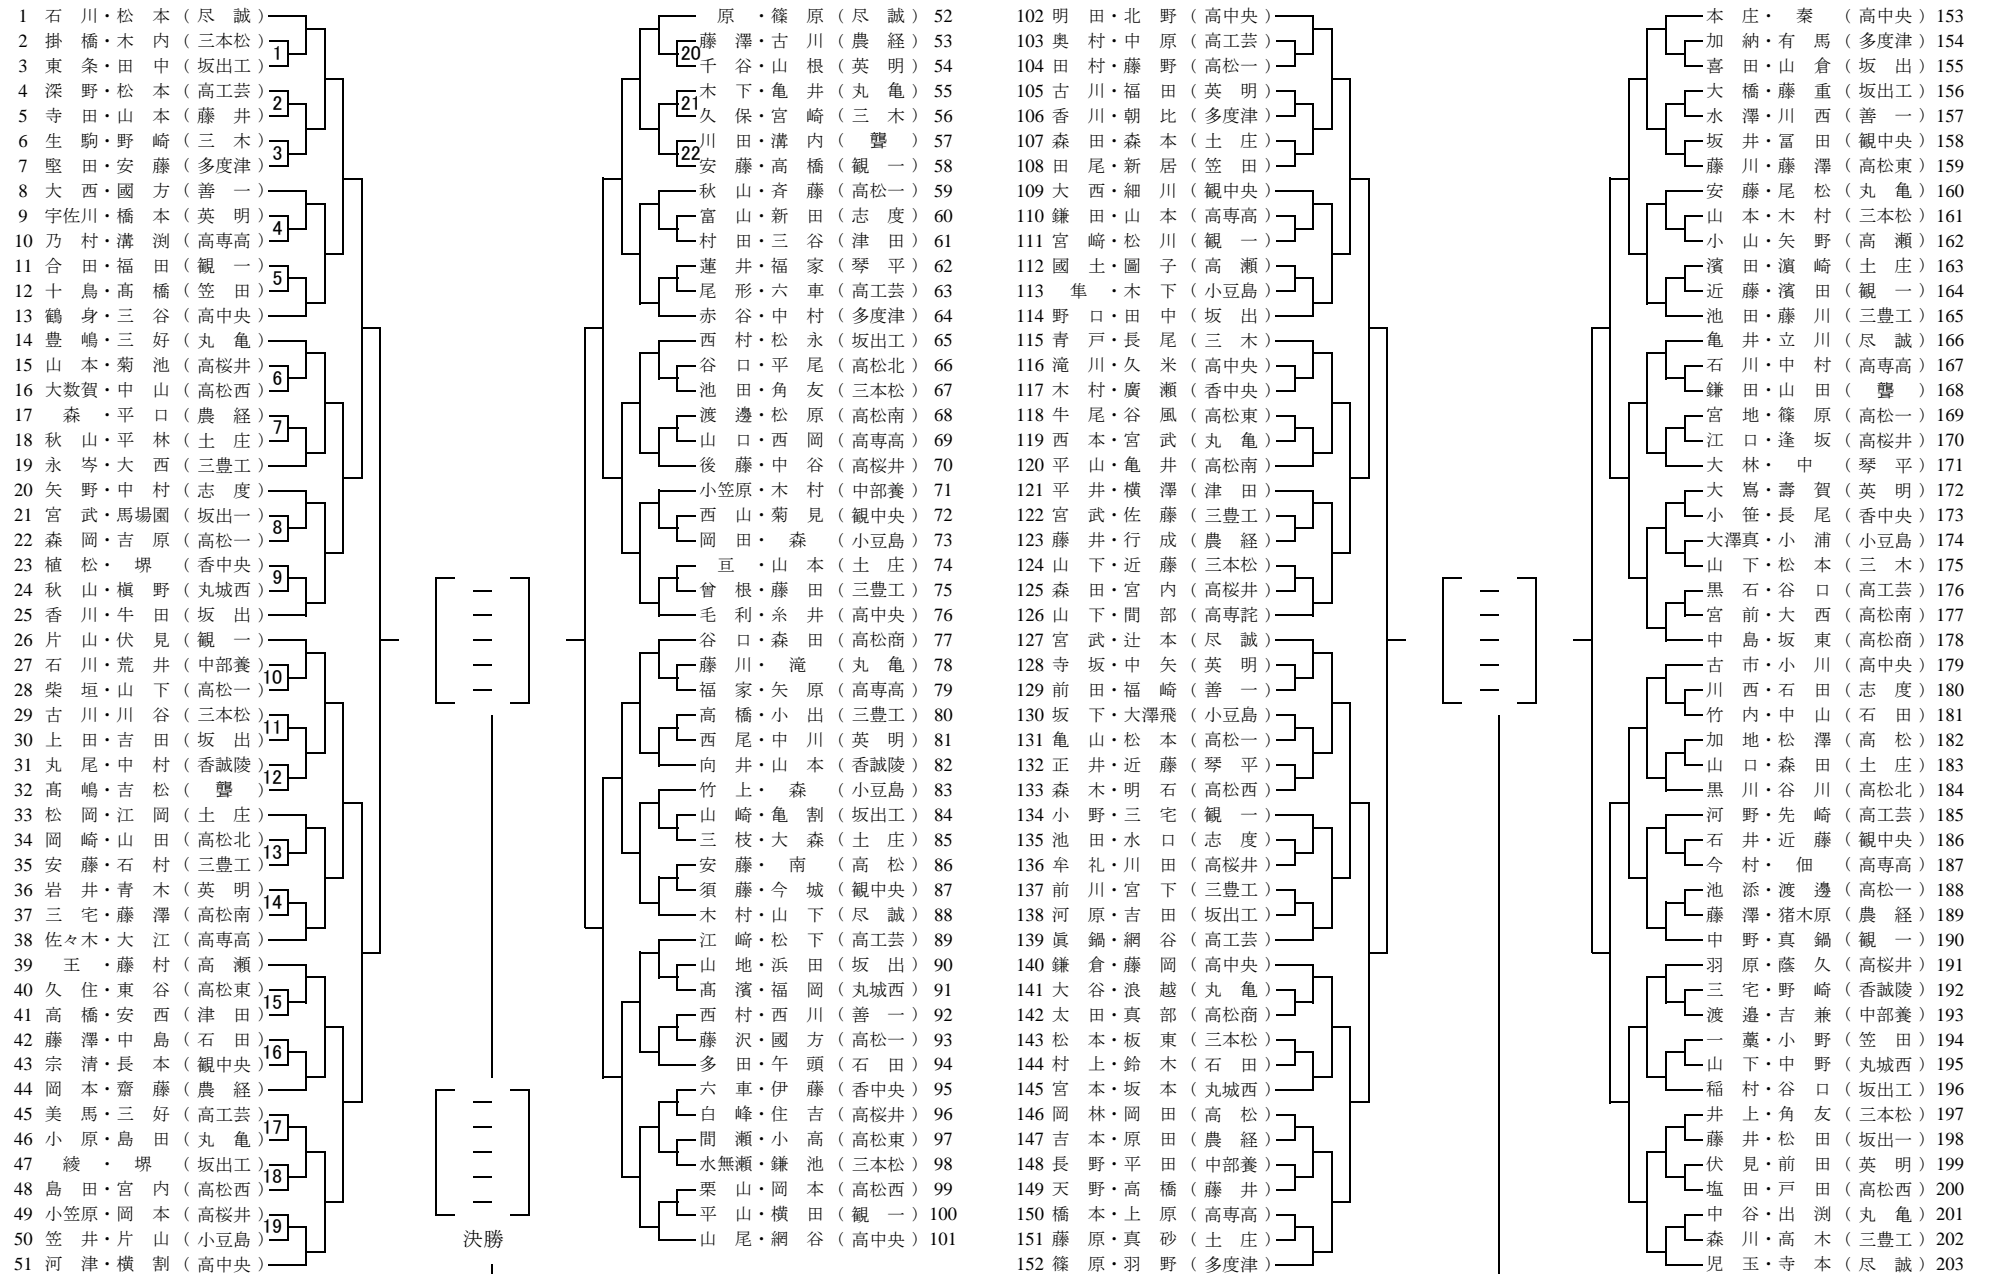

# 平成25年度 香川県高等学校総合体育大会卓球競技

## 男子ダブルス

期日:平成25年6月2日(日)

会場:丸亀市民体育館

## 女子ダブルス

期日:平成25年6月2日(日)

会場:丸亀市民体育館