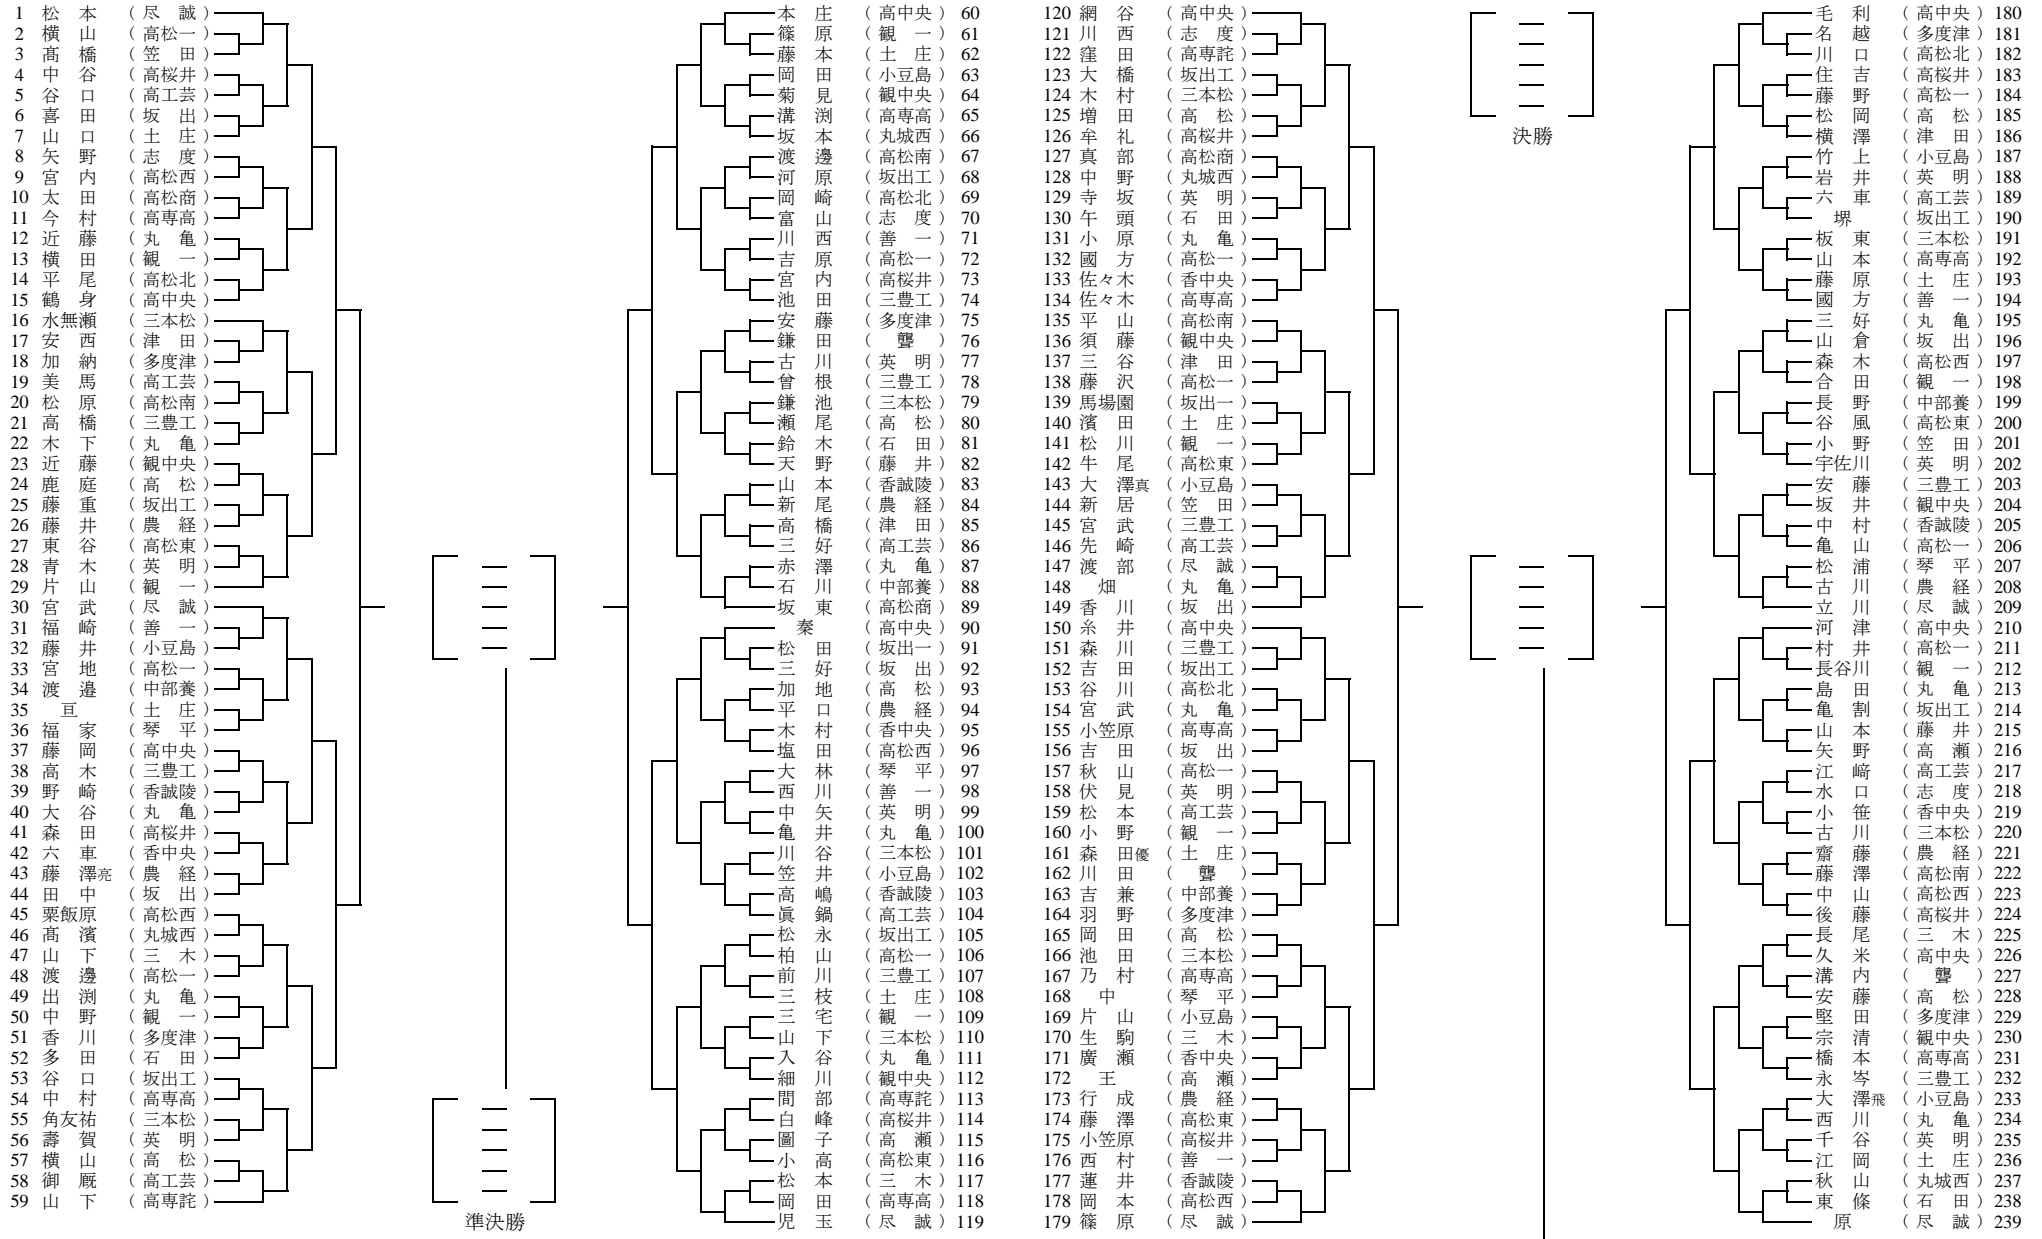

## 男子ダブルス

期日:平成25年6月2日(日)

会場:丸亀市民体育館

## 女子ダブルス

期日:平成25年6月2日(日)

会場:丸亀市民体育館

## 女子 シングルス

期日:平成25年6月2日(日)・6月3日(月)

会場:丸亀市民体育館

平成25年度 香川県高等学校総合体育大会卓球競技

< No.1 >

男子 シングルス

期日：平成25年6月2日(日)・6月3日(月)

会場：丸亀市民体育館