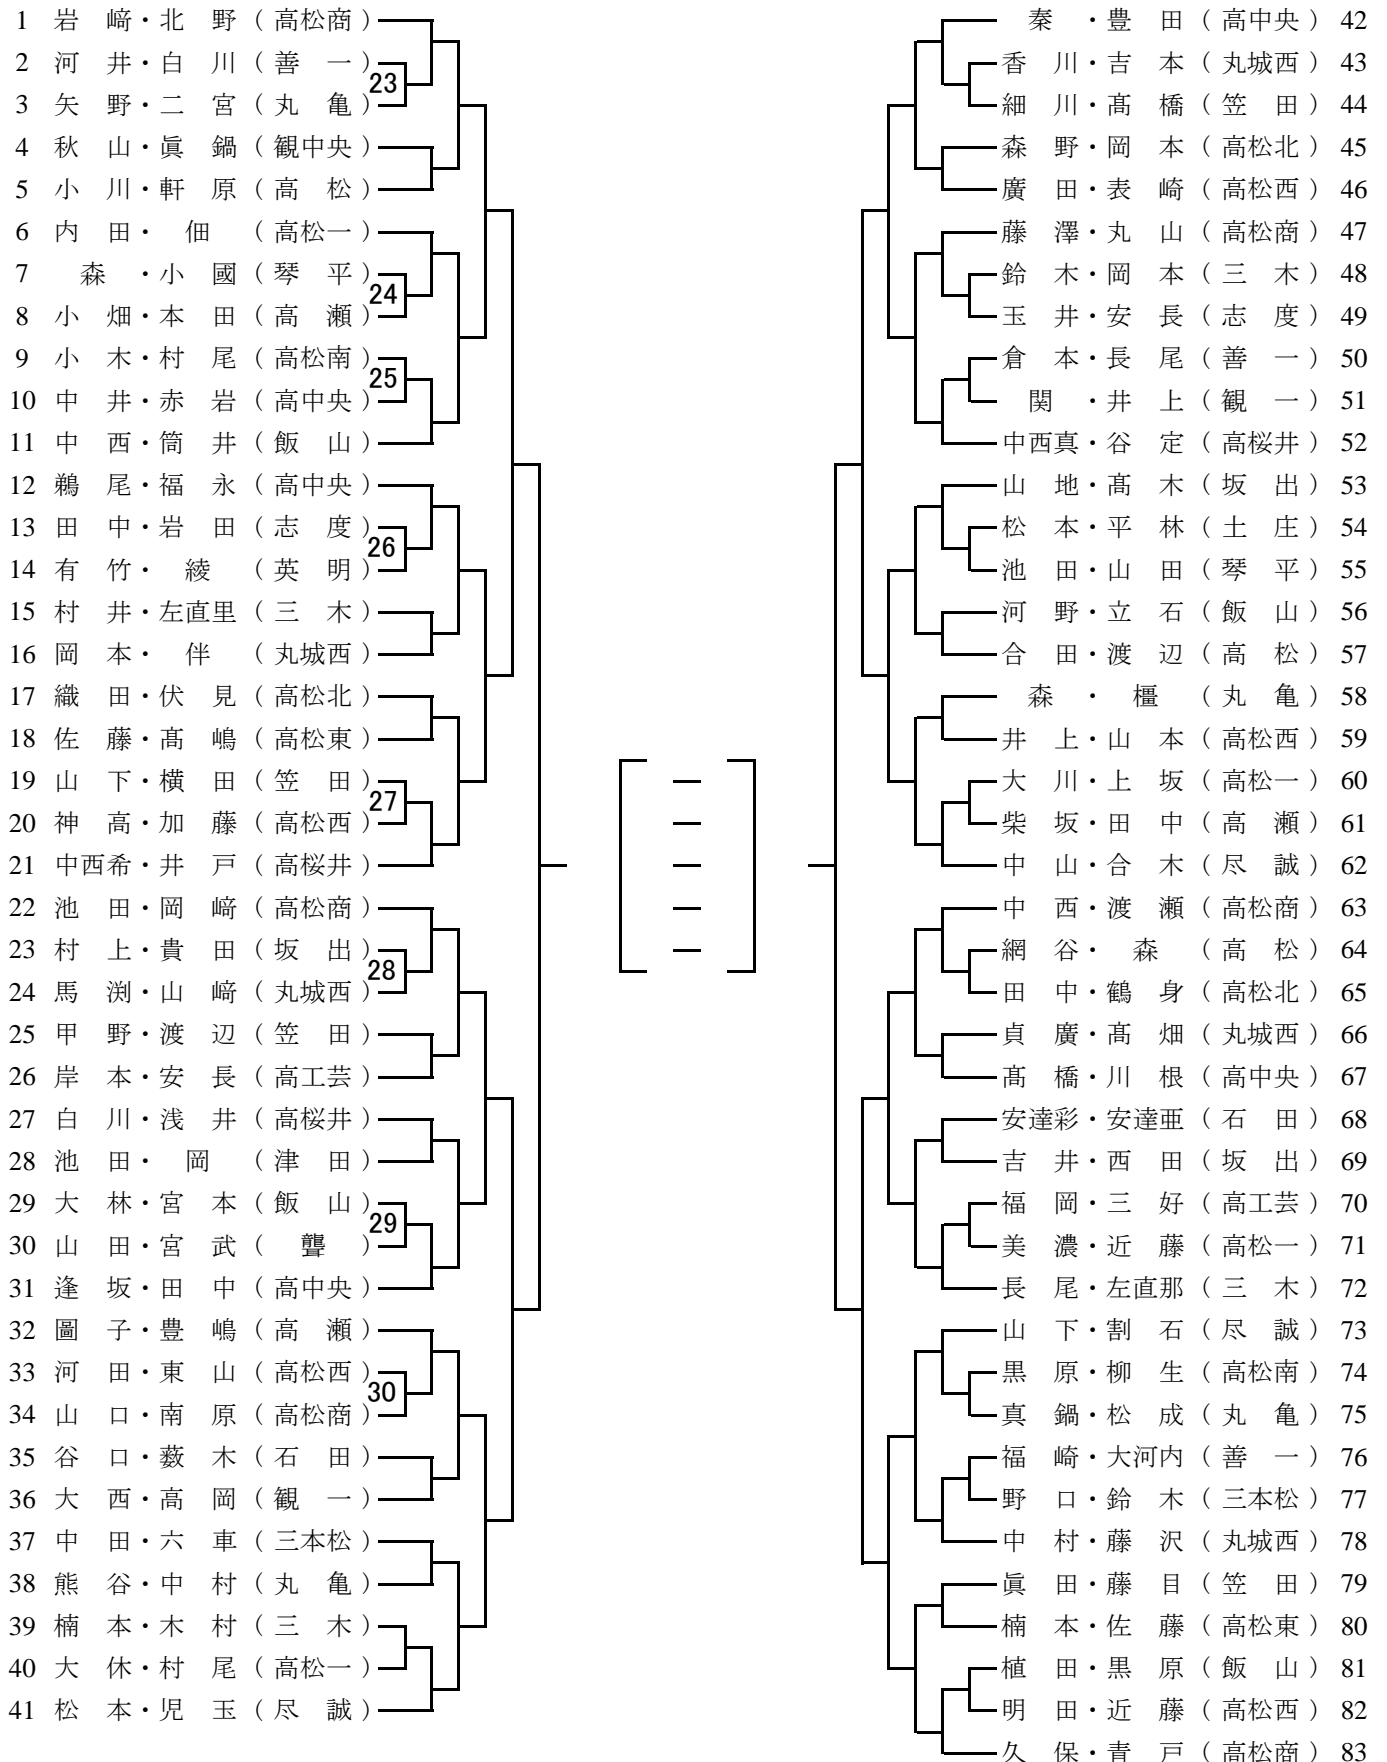

# 平成25年度 香川県高等学校総合体育大会卓球競技

## 男子ダブルス

期日:平成25年6月2日(日)

会場:丸亀市民体育館

## 女子ダブルス

期日:平成25年6月2日(日)

会場:丸亀市民体育館