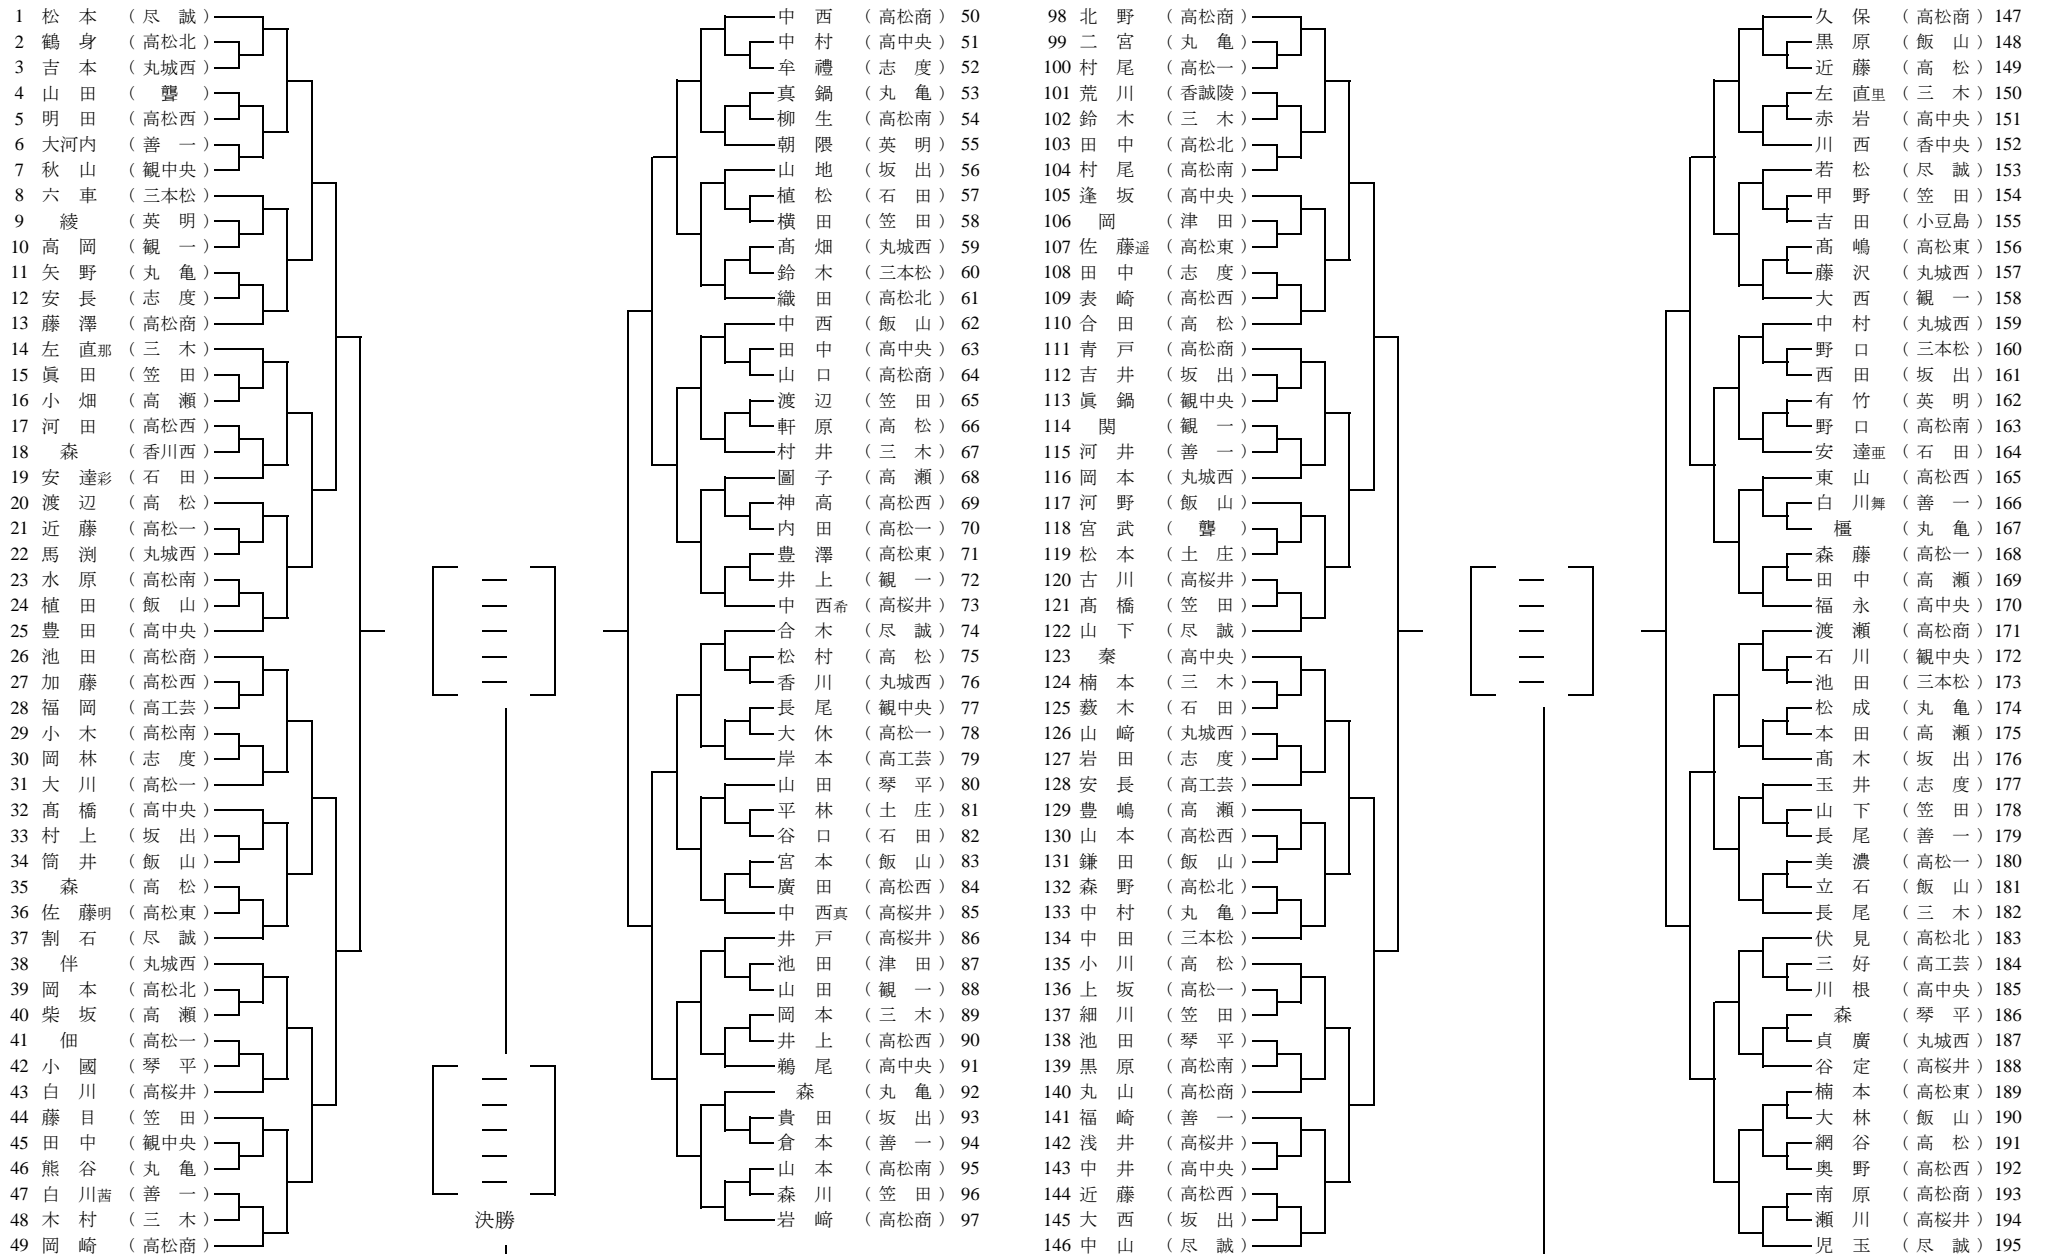

平成25年度 香川県高等学校総合体育大会卓球競技

女子 シングルス

期日:平成25年6月2日(日)・6月3日(月)

会場:丸亀市民体育館