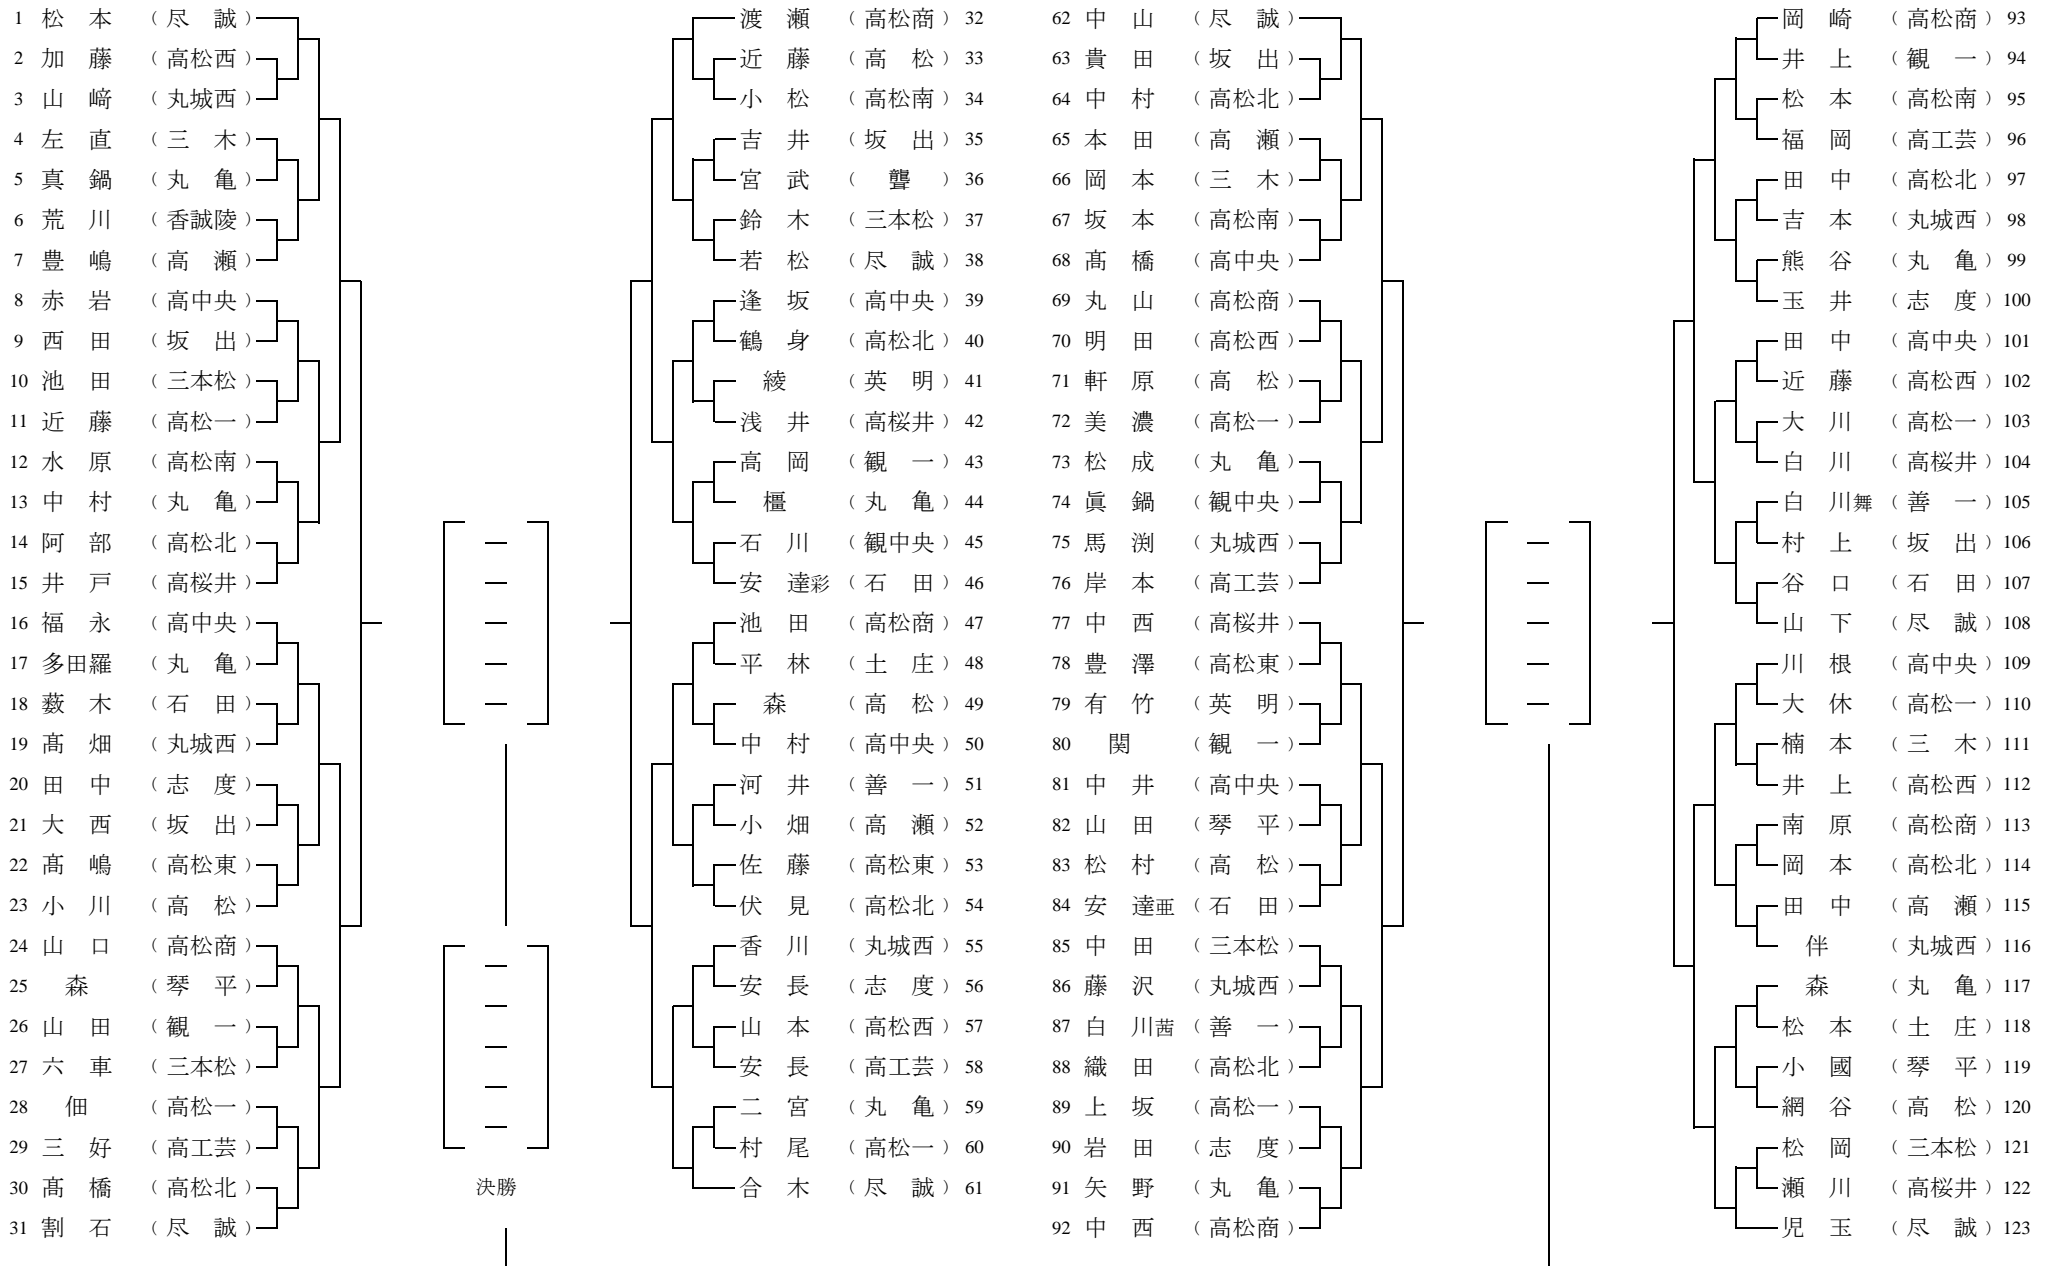

平成25年度 香川県高等学校強化卓球大会

女子 シングルス

期日:平成26年2月9日(日)

会場:坂出市立体育館

平成25年度 香川県高等学校強化卓球大会

女子シングルス

(1回戦敗者トーナメント)

期日:平成26年2月9日(日)

会場:坂出市立体育館

平成25年度 香川県高等学校強化卓球大会

女子シングルス (2回戦敗者トーナメント)

期日:平成26年2月9日(日)

会場:坂出市立体育館

平成25年度 香川県高等学校強化卓球大会

女子シングルス

期日:平成26年2月9日(日)

(3回戦敗者トーナメント)

会場:坂出市立体育館

(9位決定トーナメント)

(5位決定トーナメント)

(3位決定戦)