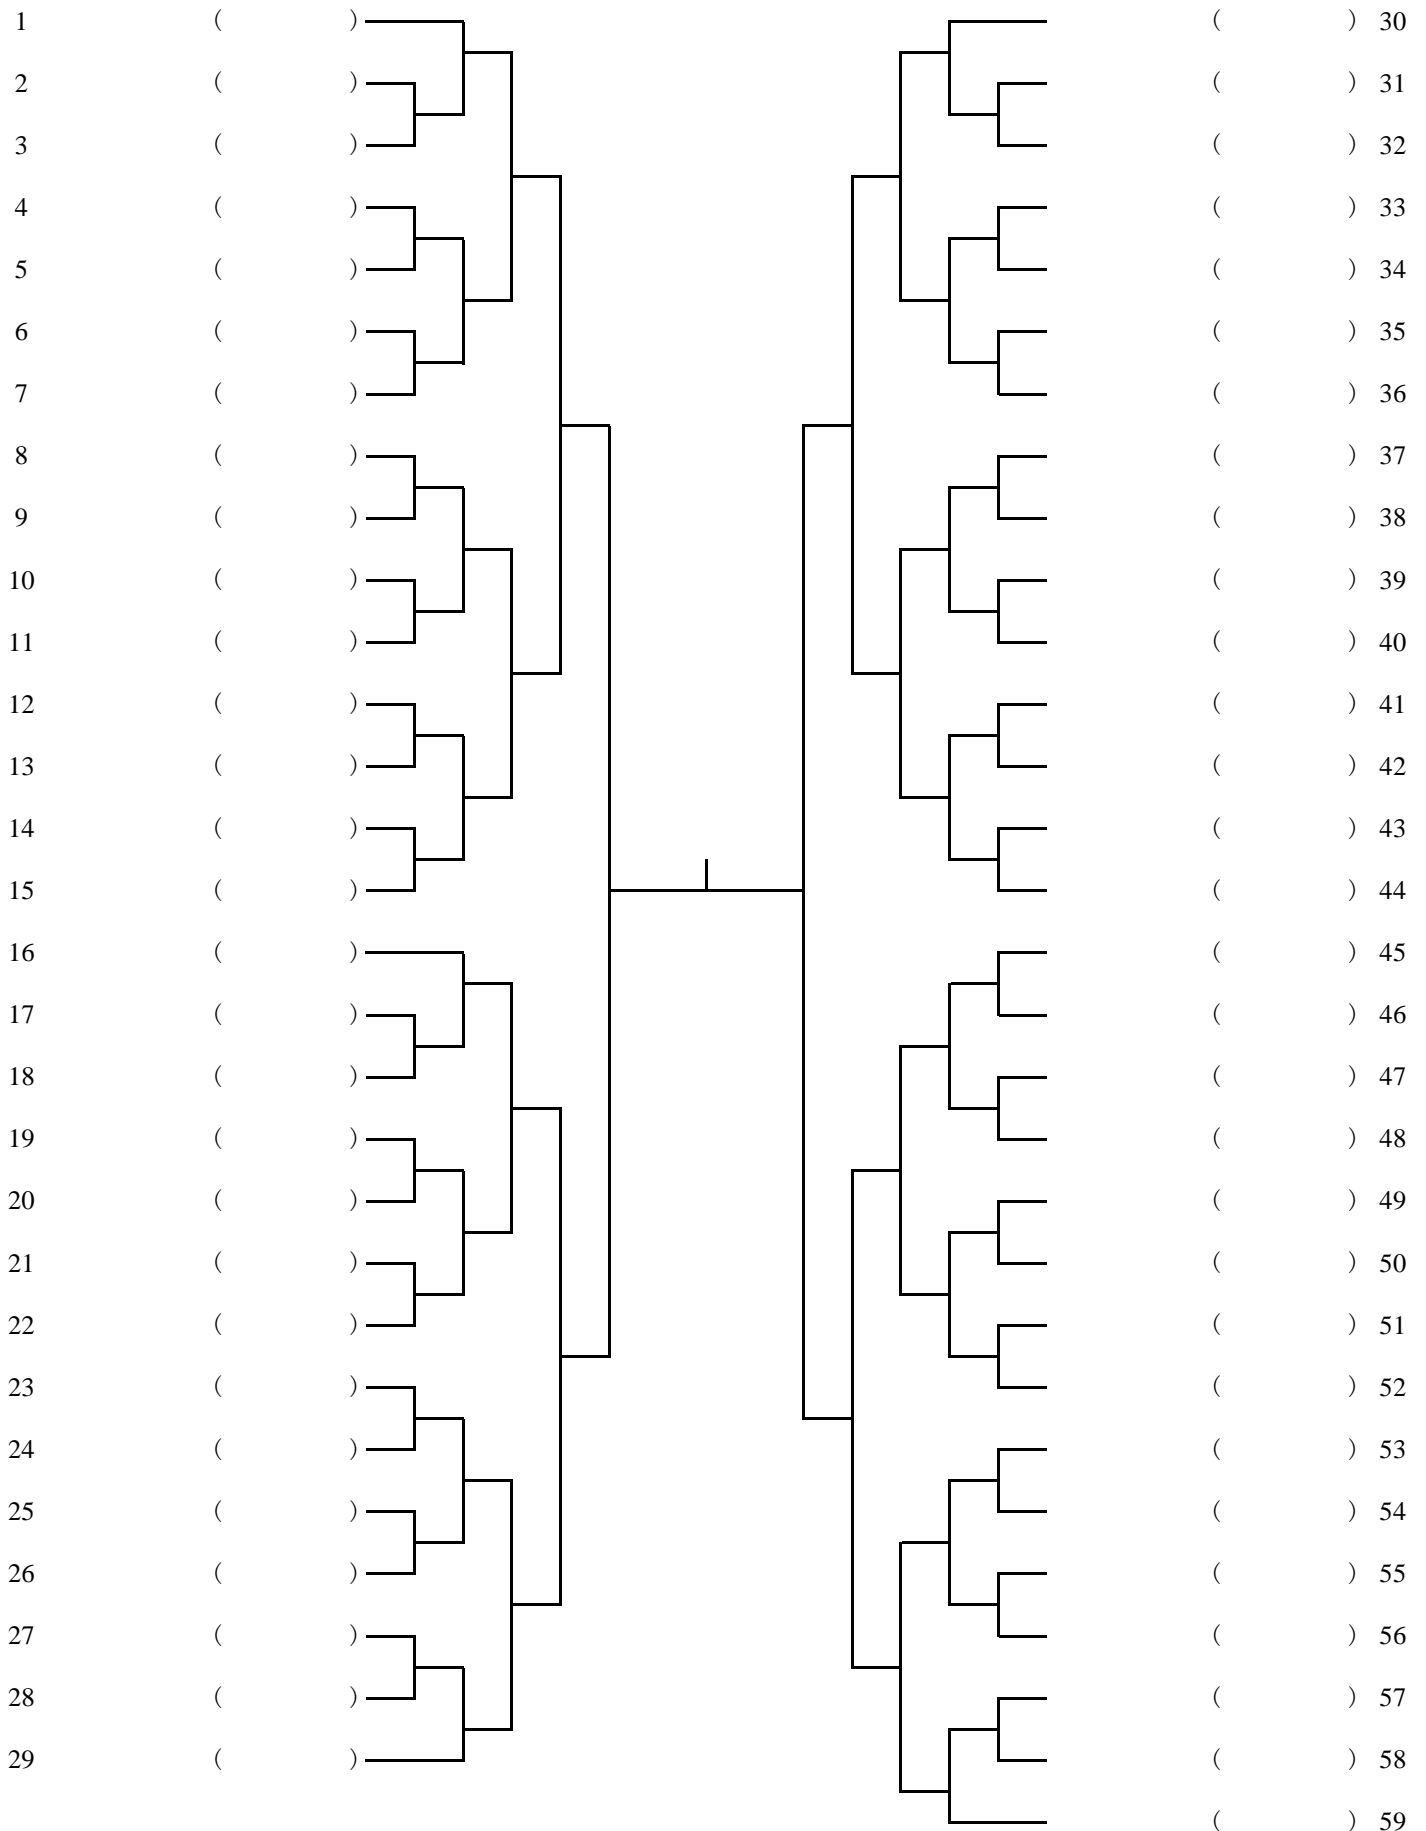

平成25年度 香川県高等学校強化卓球大会

女子 シングルス

期日:平成26年2月9日(日)

会場:坂出市立体育館

平成25年度 香川県高等学校強化卓球大会

女子シングルス

(1回戦敗者トーナメント)

期日:平成26年2月9日(日)

会場:坂出市立体育館

平成25年度 香川県高等学校強化卓球大会

女子シングルス (2回戦敗者トーナメント)

期日:平成26年2月9日(日)

会場:坂出市立体育館

平成25年度 香川県高等学校強化卓球大会

女子シングルス

期日:平成26年2月9日(日)

(3回戦敗者トーナメント)

会場:坂出市立体育館

(9位決定トーナメント)

(5位決定トーナメント)

(3位決定戦)