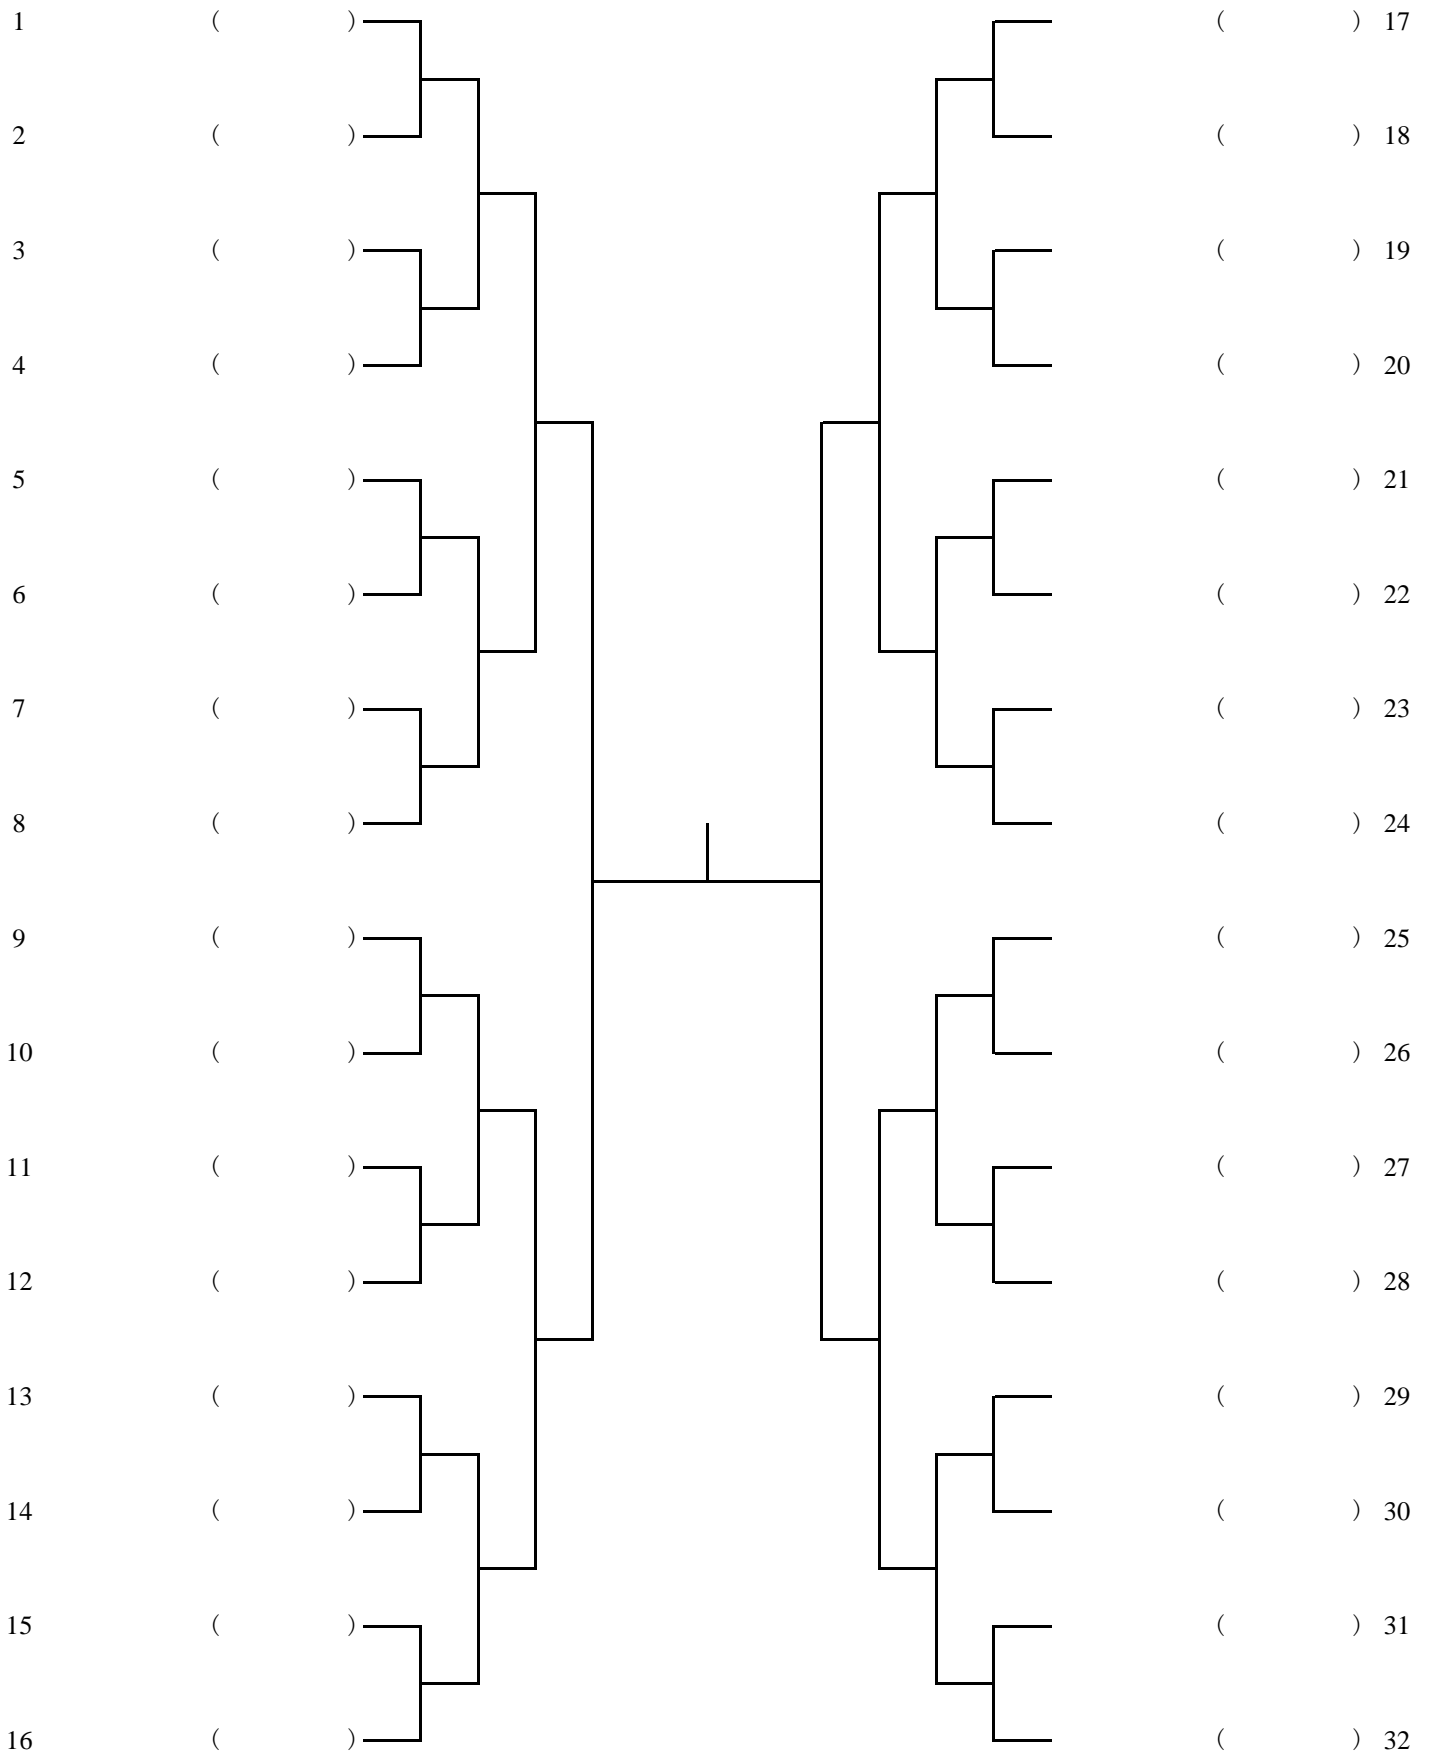

平成25年度 香川県高等学校強化卓球大会

女子 シングルス

期日:平成26年2月9日(日)

会場:坂出市立体育館

平成25年度 香川県高等学校強化卓球大会

女子シングルス

(1回戦敗者トーナメント)

期日:平成26年2月9日(日)

会場:坂出市立体育館

平成25年度 香川県高等学校強化卓球大会

女子シングルス (2回戦敗者トーナメント)

期日:平成26年2月9日(日)

会場:坂出市立体育館

平成25年度 香川県高等学校強化卓球大会

女子シングルス

期日:平成26年2月9日(日)

(3回戦敗者トーナメント)

会場:坂出市立体育館

(9位決定トーナメント)

(5位決定トーナメント)

(3位決定戦)