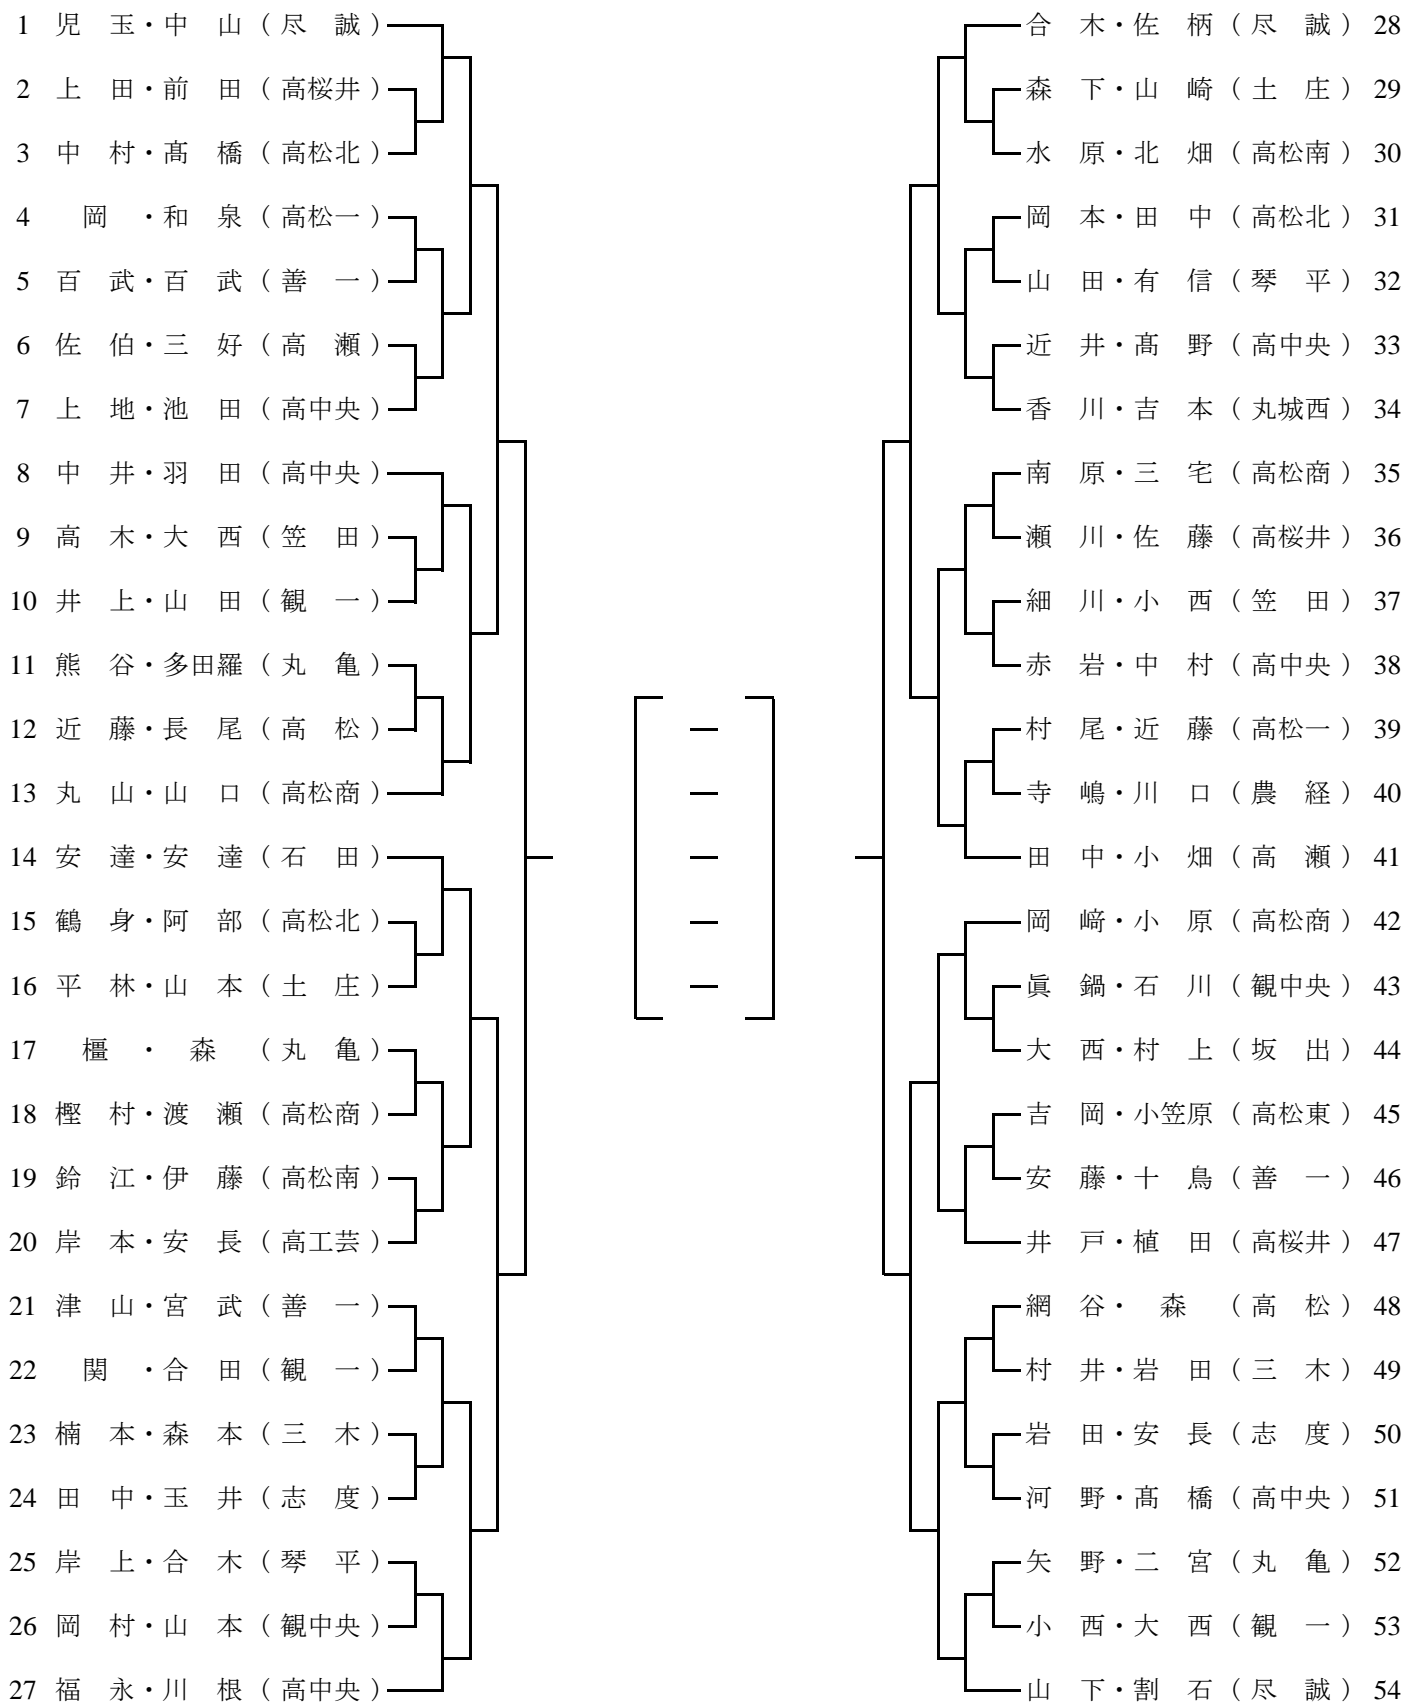

# 平成26年度 香川県高等学校新人卓球大会

## 男子ダブルス

期日:平成26年10月25日(土)・11月3日(月)

会場:坂出市立体育館・丸亀市民体育館

## 女子ダブルス

期日：平成26年10月25日(土)・11月3日(月)

会場：坂出市立体育館・丸亀市民体育館