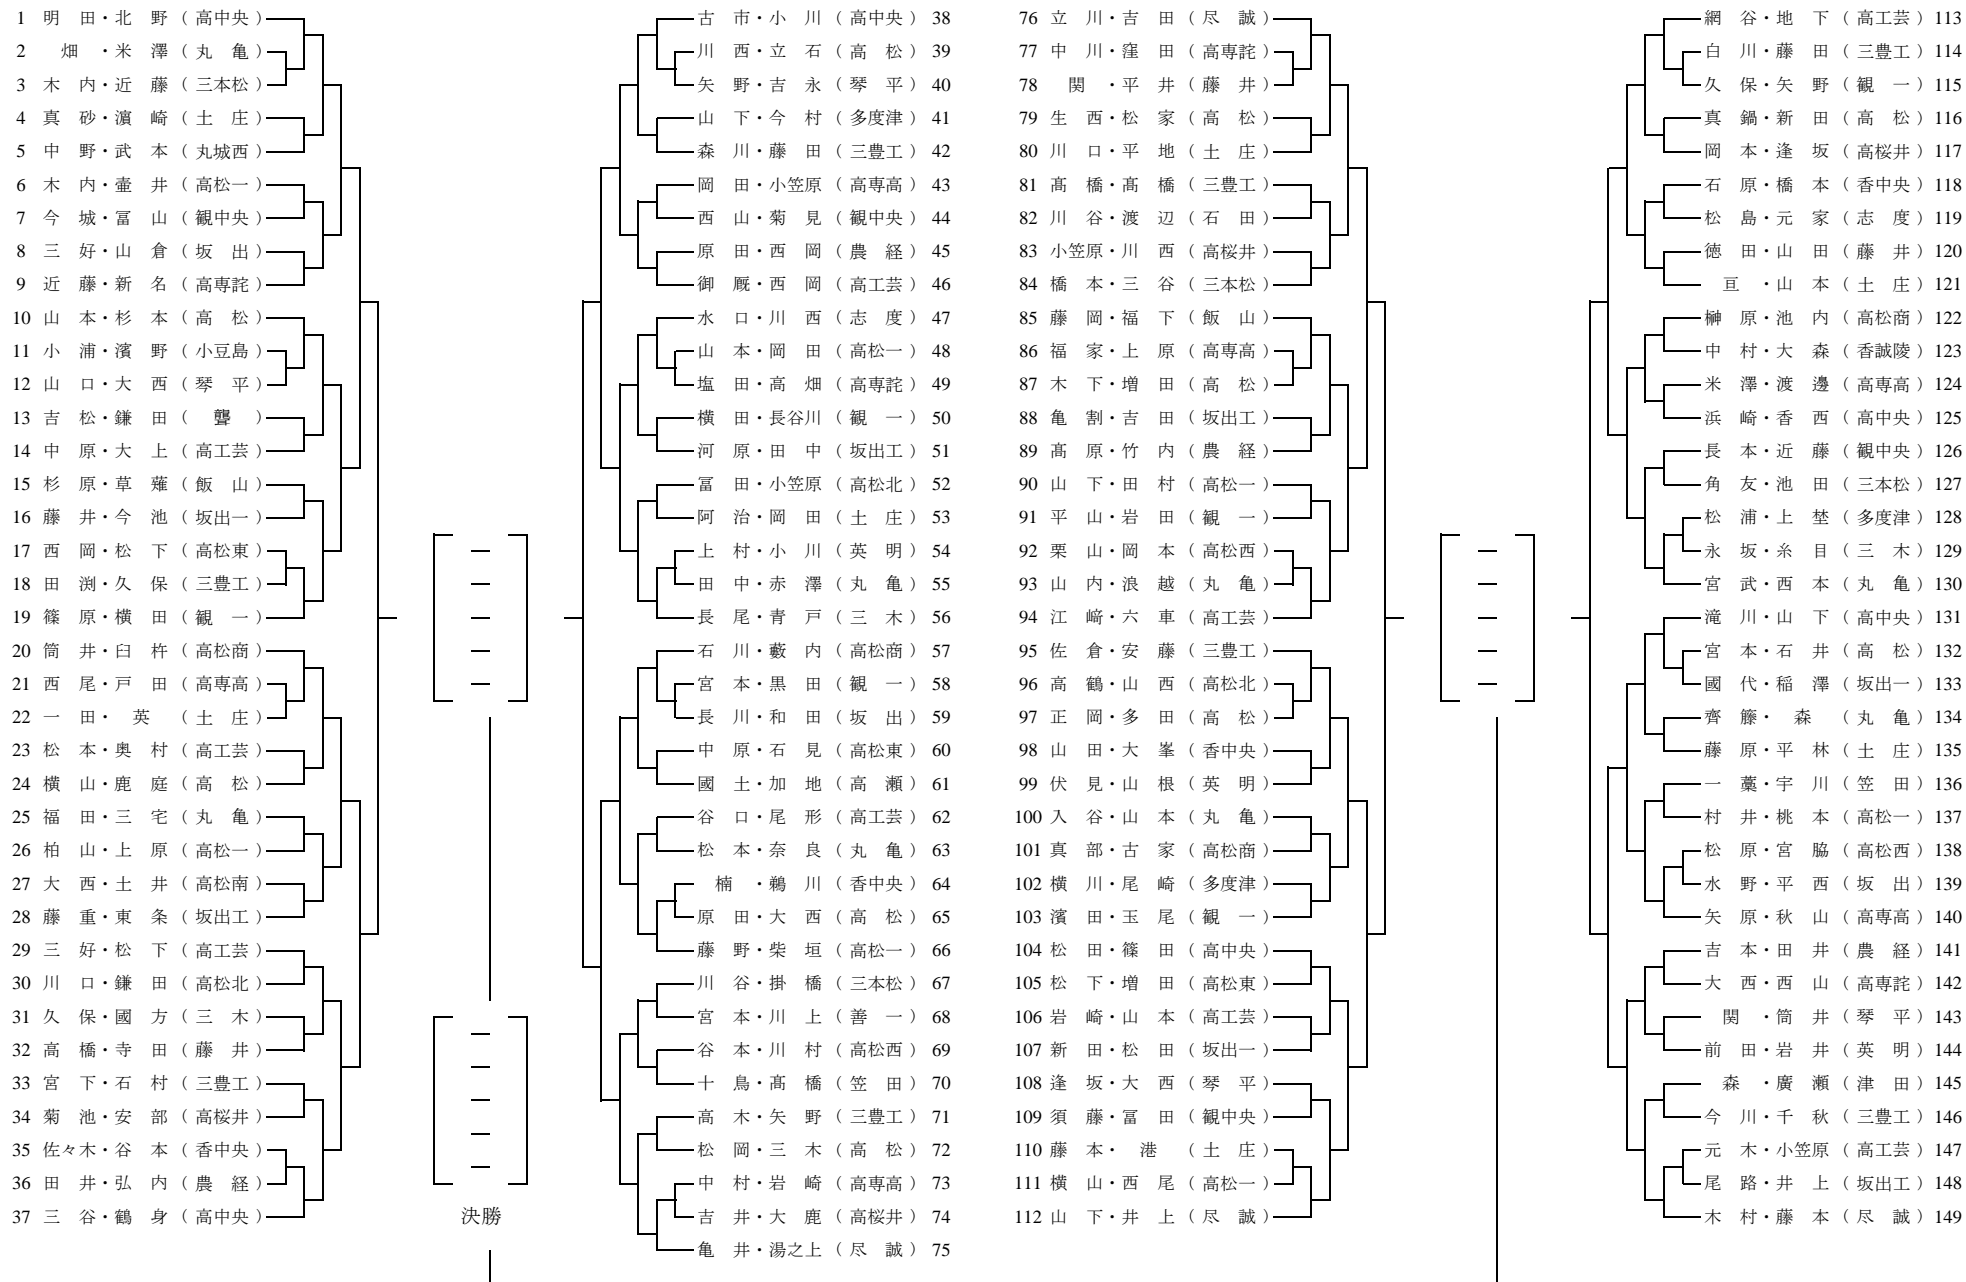

# 平成26年度 香川県高等学校新人卓球大会

## 男子ダブルス

期日:平成26年10月25日(土)・11月3日(月)

会場:坂出市立体育館・丸亀市民体育館

## 女子ダブルス

期日：平成26年10月25日(土)・11月3日(月)

会場：坂出市立体育館・丸亀市民体育館