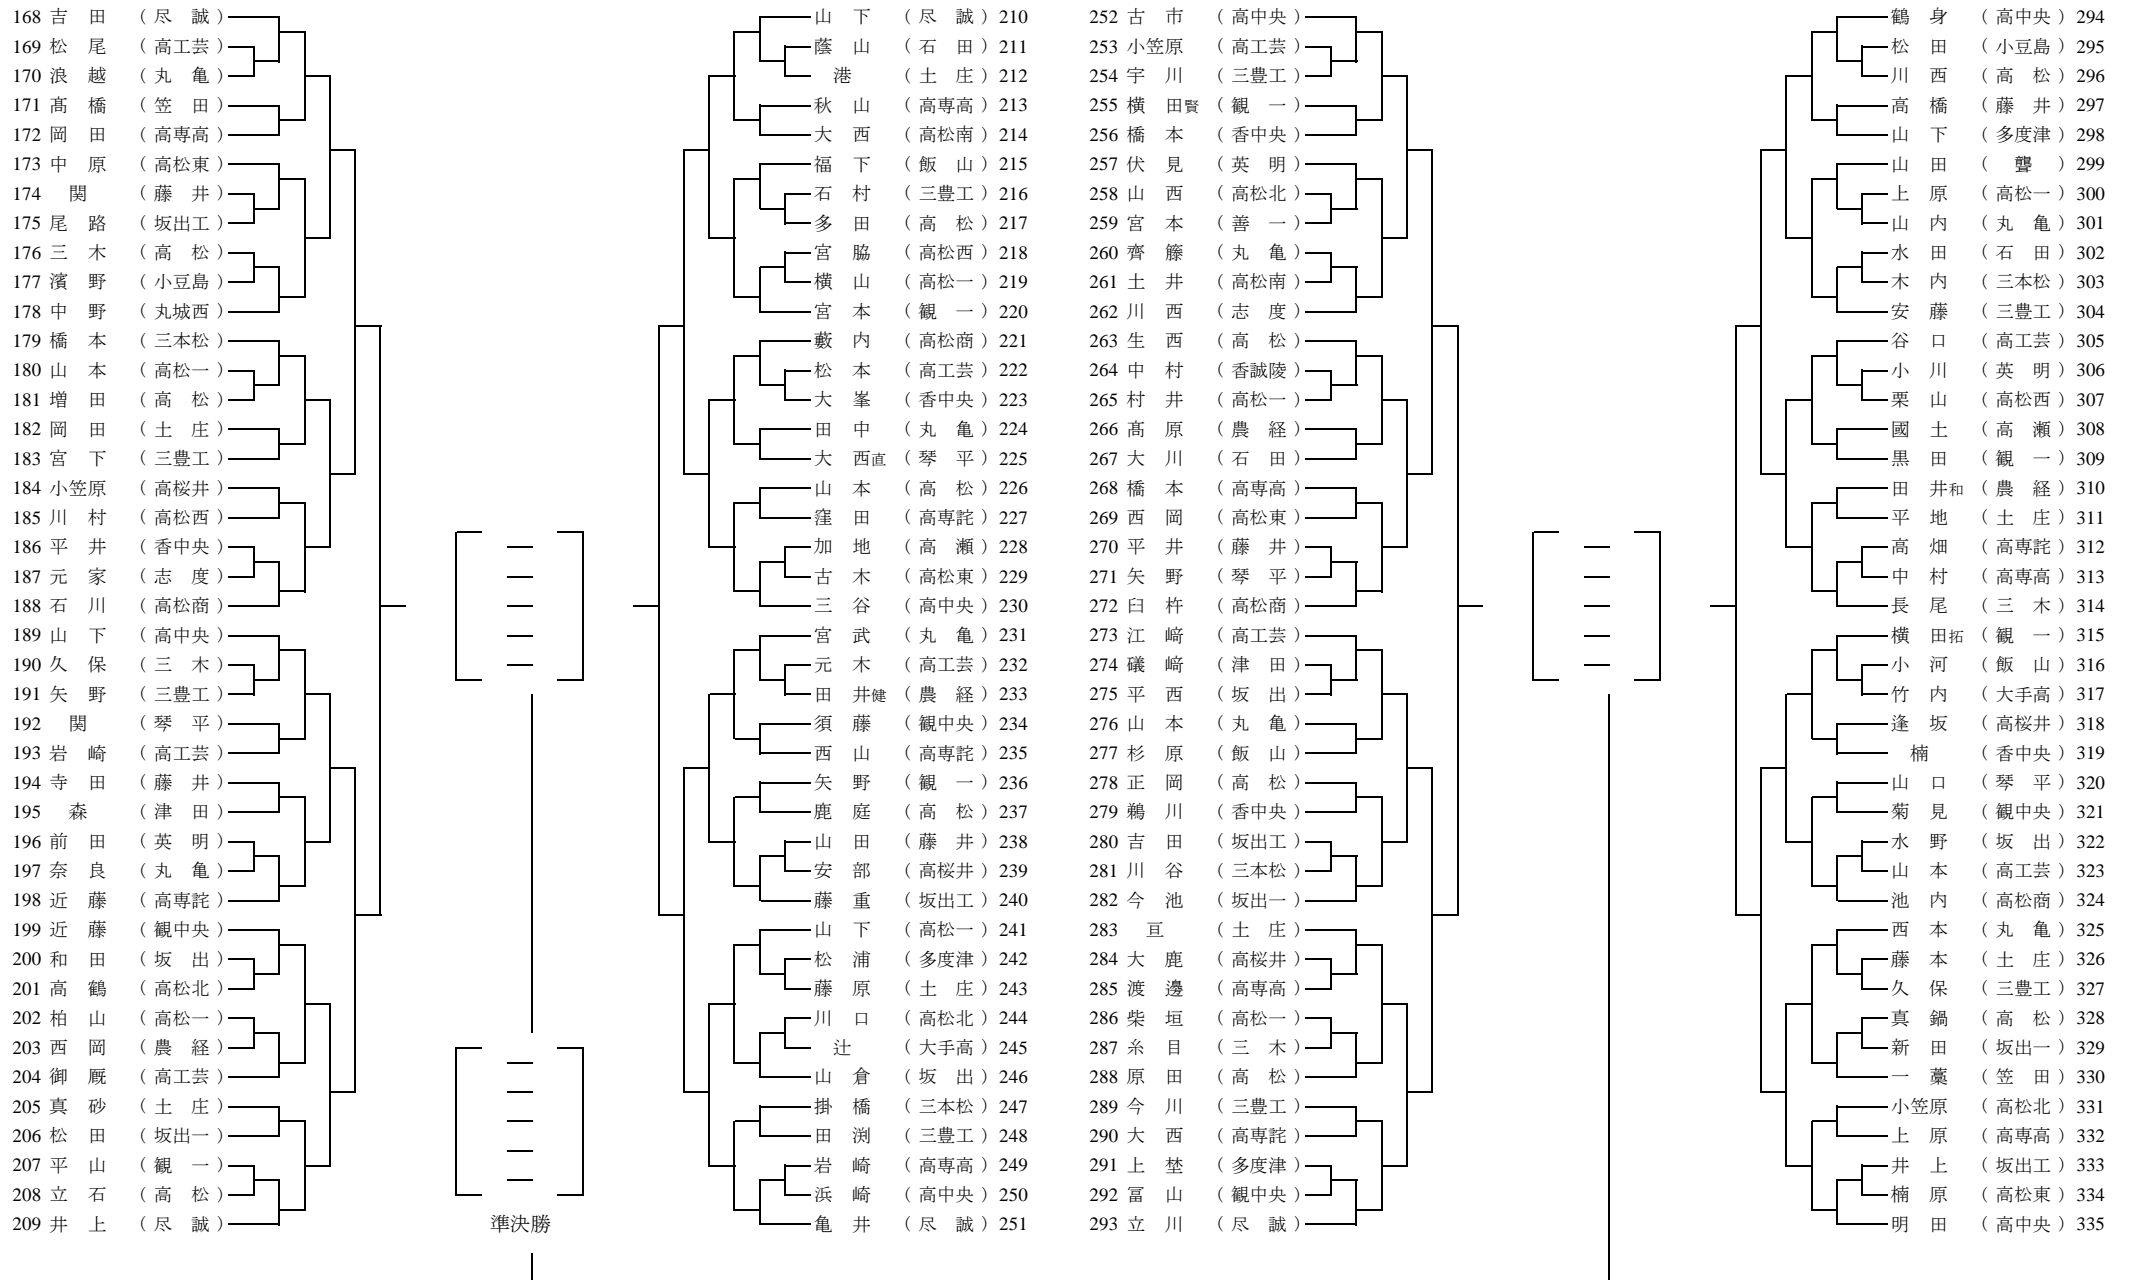

## 男子ダブルス

期日:平成26年10月25日(土)・11月3日(月)

会場:坂出市立体育館・丸亀市民体育館

## 女子ダブルス

期日：平成26年10月25日(土)・11月3日(月)

会場：坂出市立体育館・丸亀市民体育館

## 男子 シングルス

期日:平成26年11月3日(月)

会場:丸亀市民体育館

平成26年度 香川県高等学校新人卓球大会

< No.2 >

男子 シングルス

期日:平成26年11月3日(月)

会場:丸亀市民体育館

# 平成26年度 香川県高等学校新人卓球大会