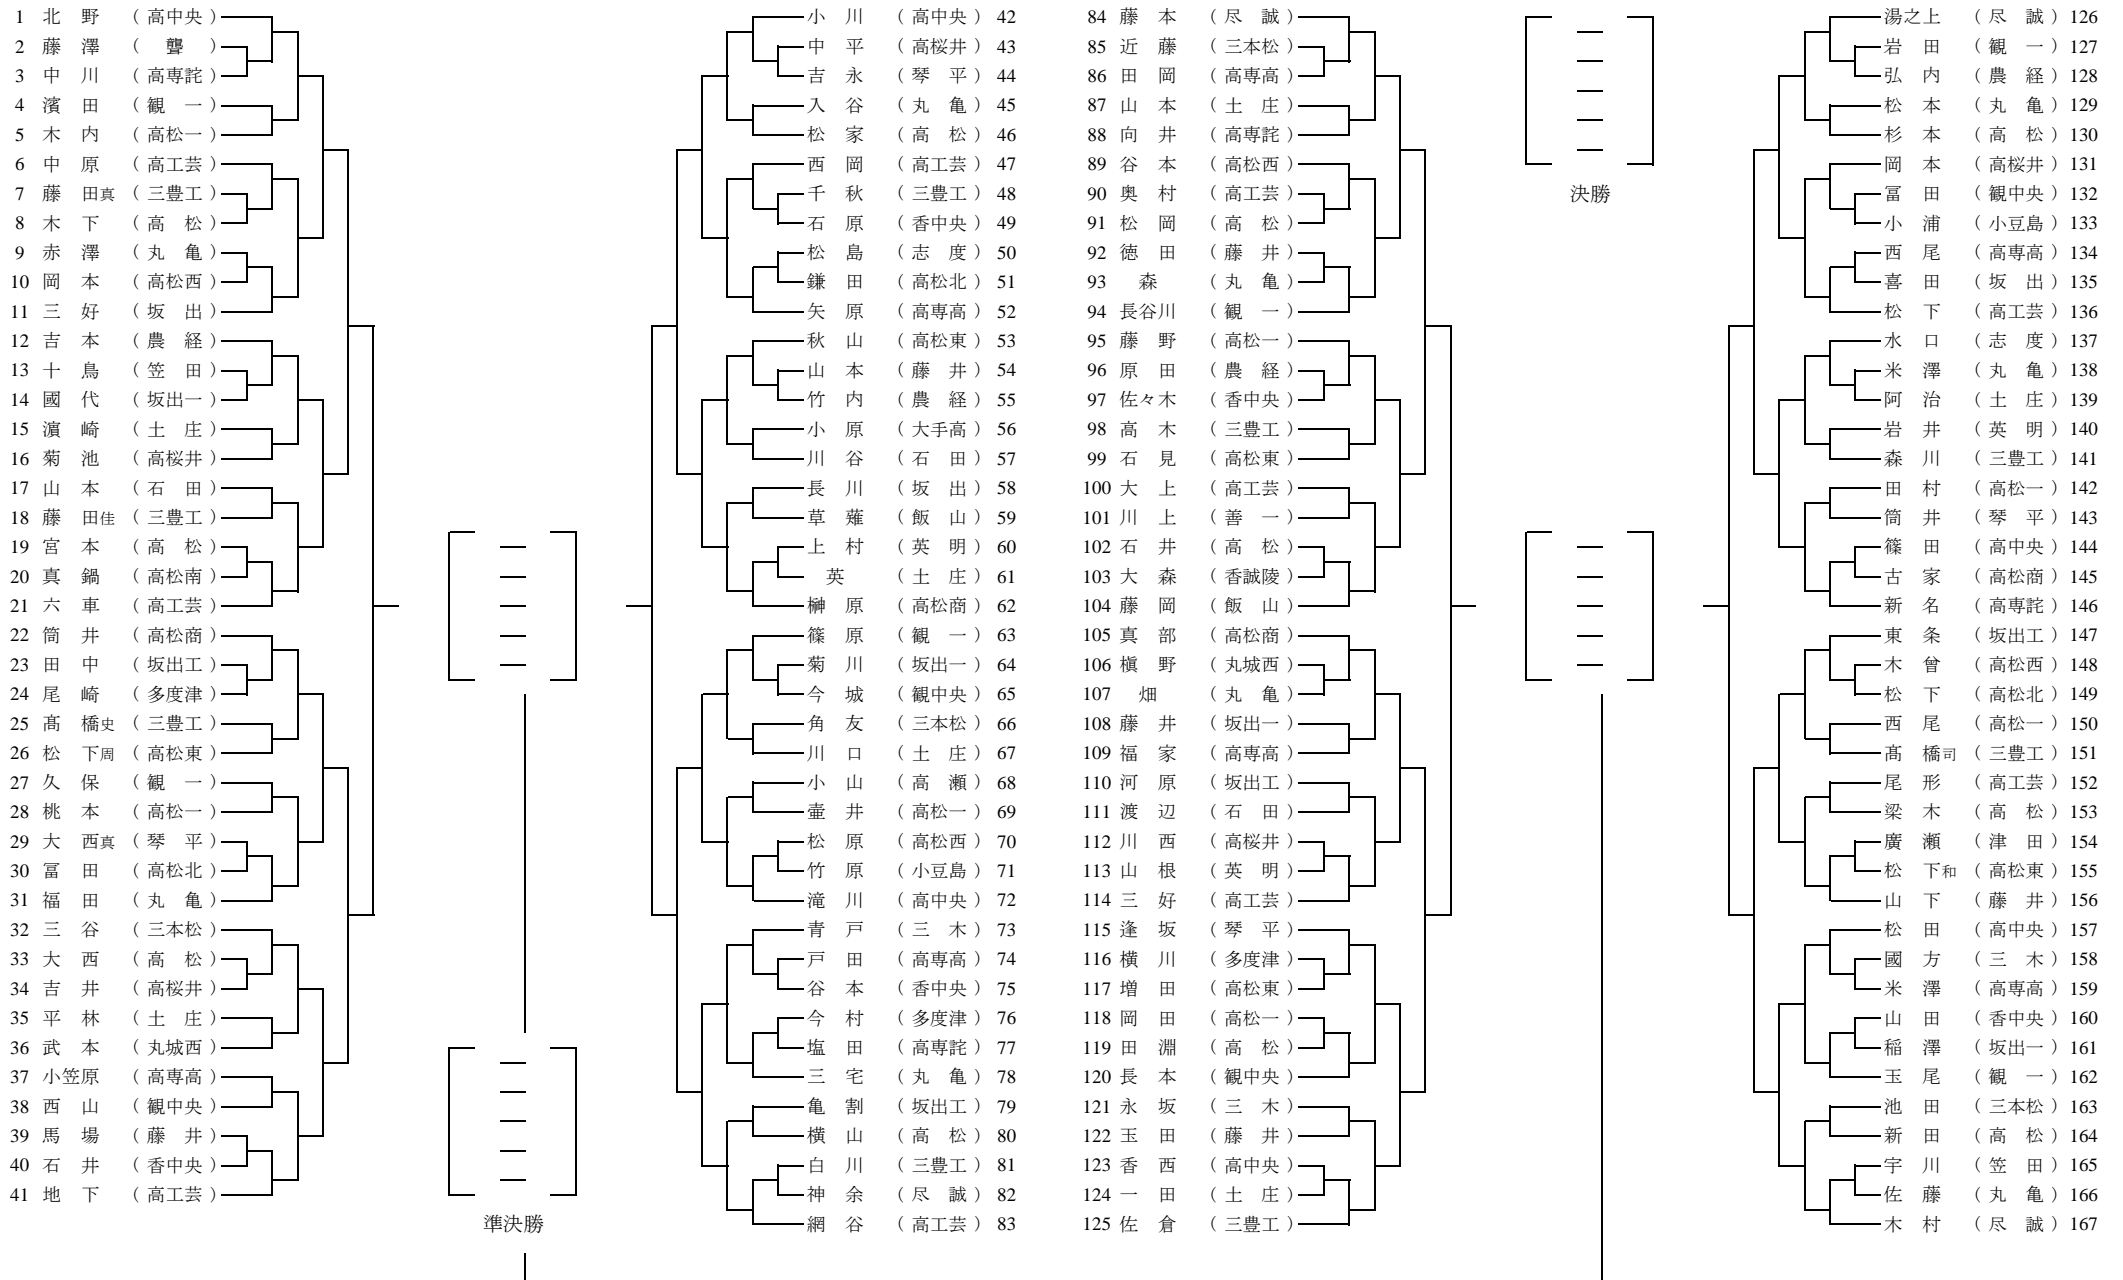

平成26年度 香川県高等学校新人卓球大会

< No.1 >

男子 シングルス

期日:平成26年11月3日(月)

会場:丸亀市民体育館