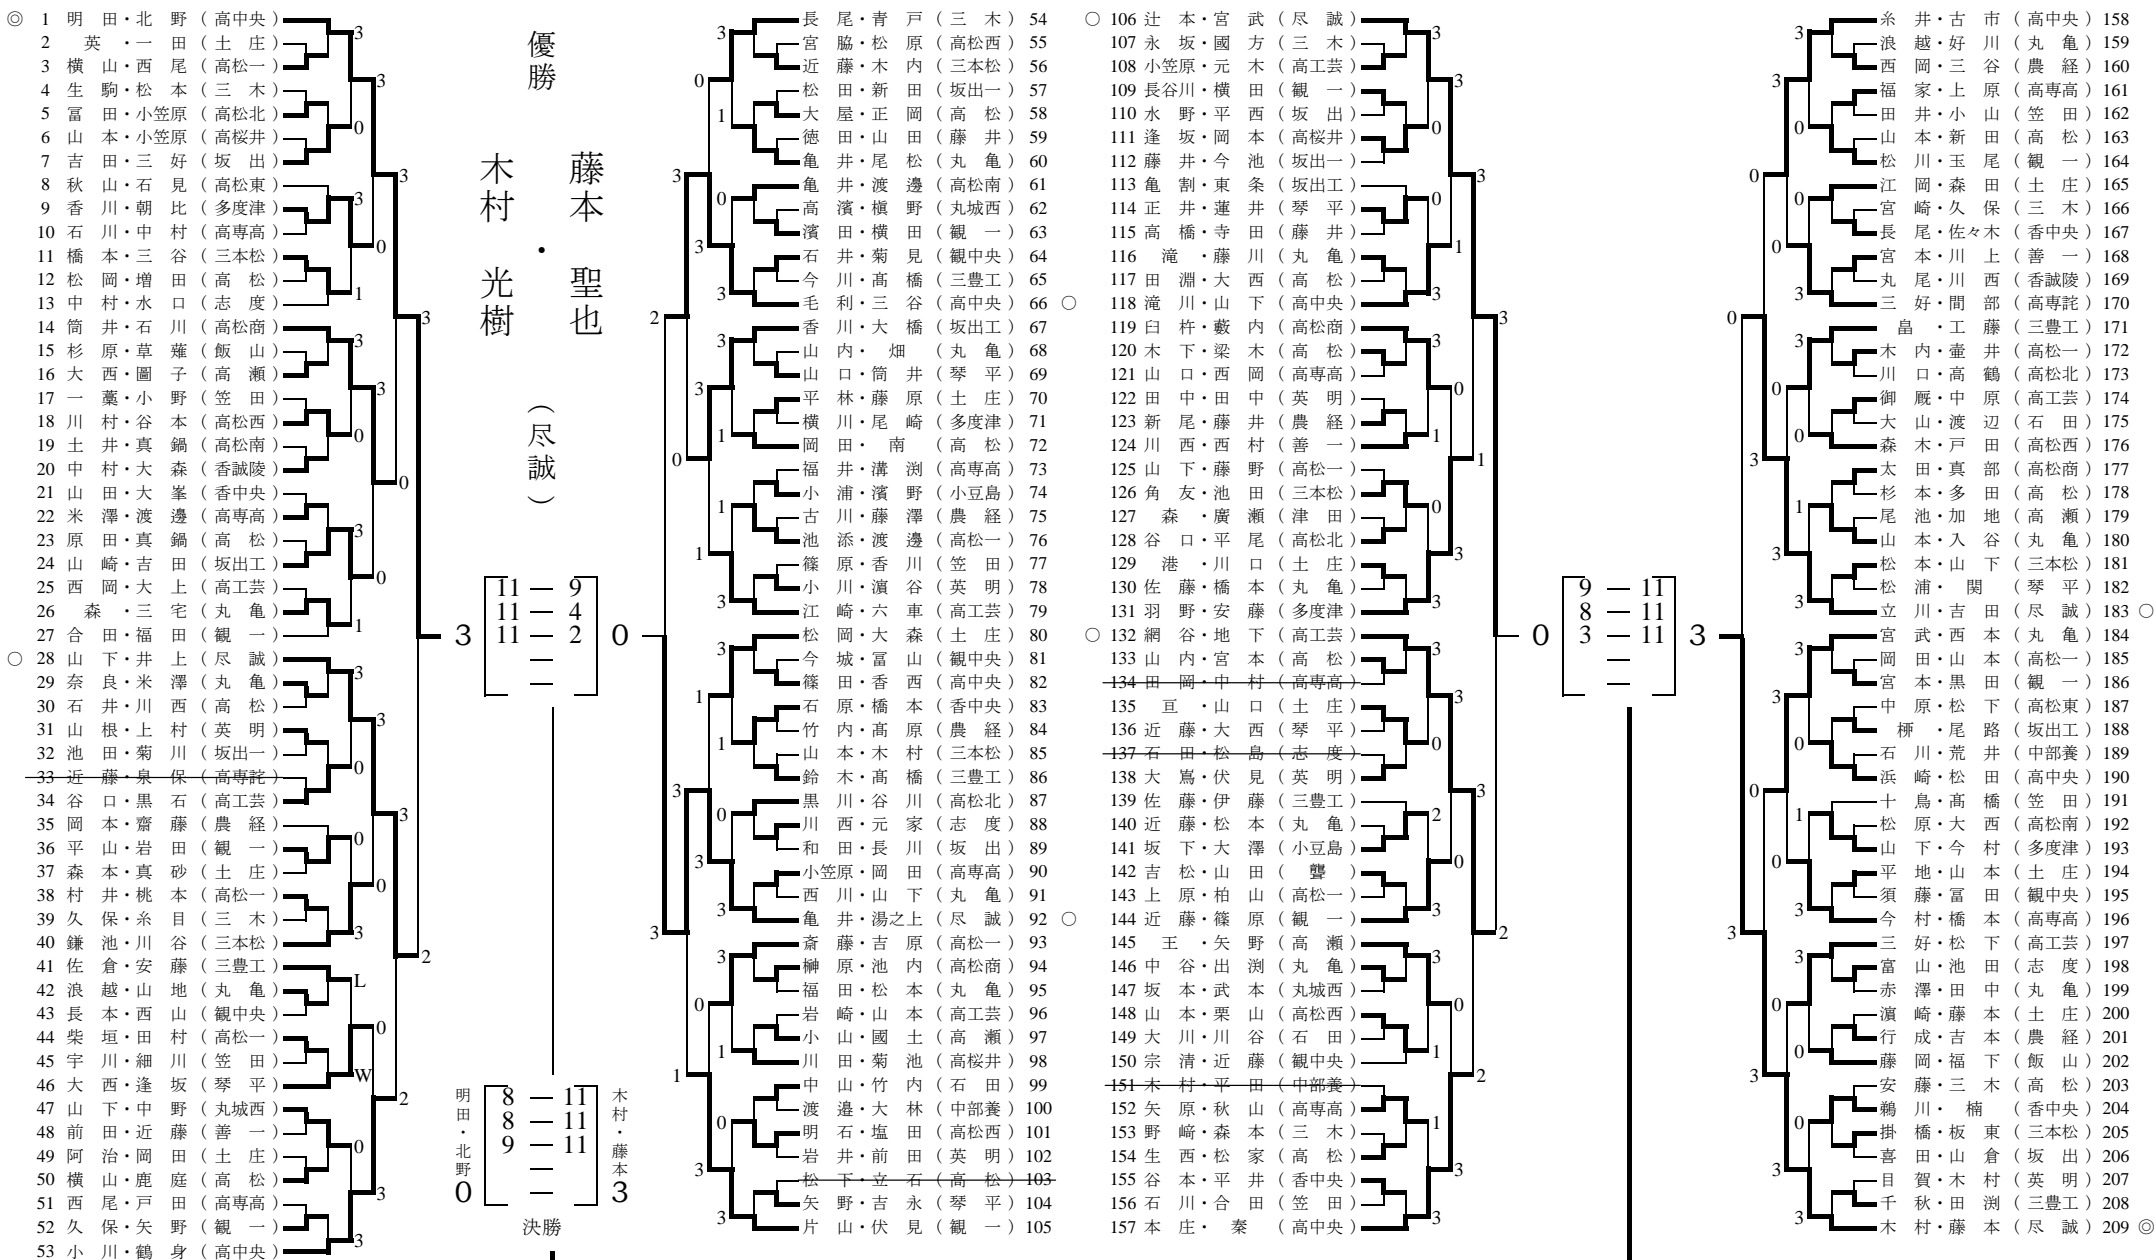

平成26年度 香川県高等学校総合体育大会卓球競技

男子ダブルス

(◎全国大会出場 ○四国大会出場)

期日:平成26年6月1日(日)

会場:丸亀市民体育館

平成26年度 香川県高等学校総合体育大会卓球競技

女子ダブルス

(◎全国大会出場 ○四国大会出場)

期日:平成26年6月1日(日)

会場:丸亀市民体育館