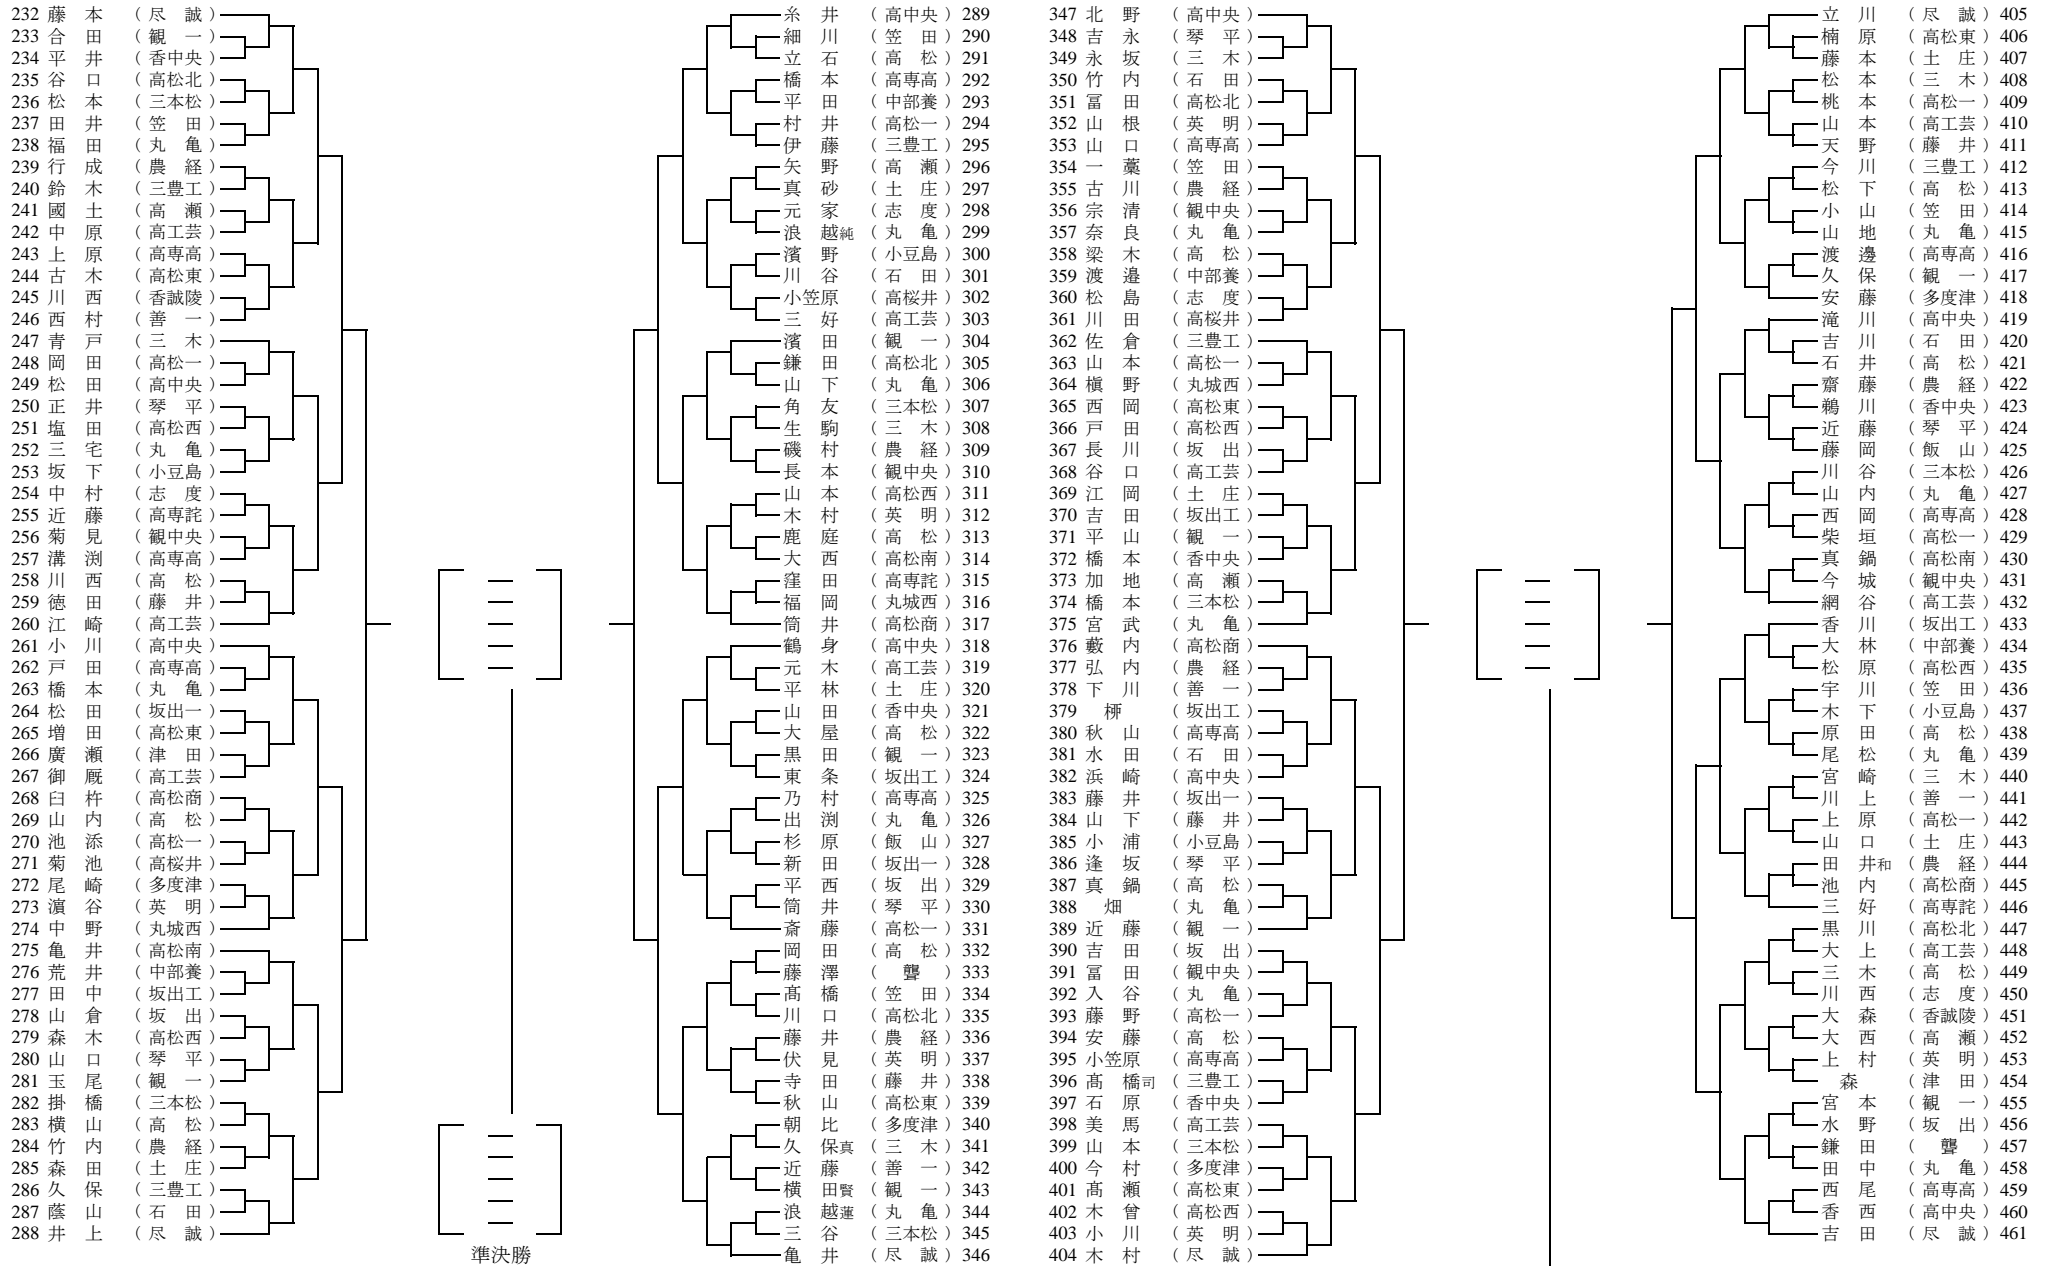

平成26年度 香川県高等学校総合体育大会卓球競技

< No.2 >

男子 シングルス

期日:平成26年6月1日(日)・2日(月)

会場:丸亀市民体育館