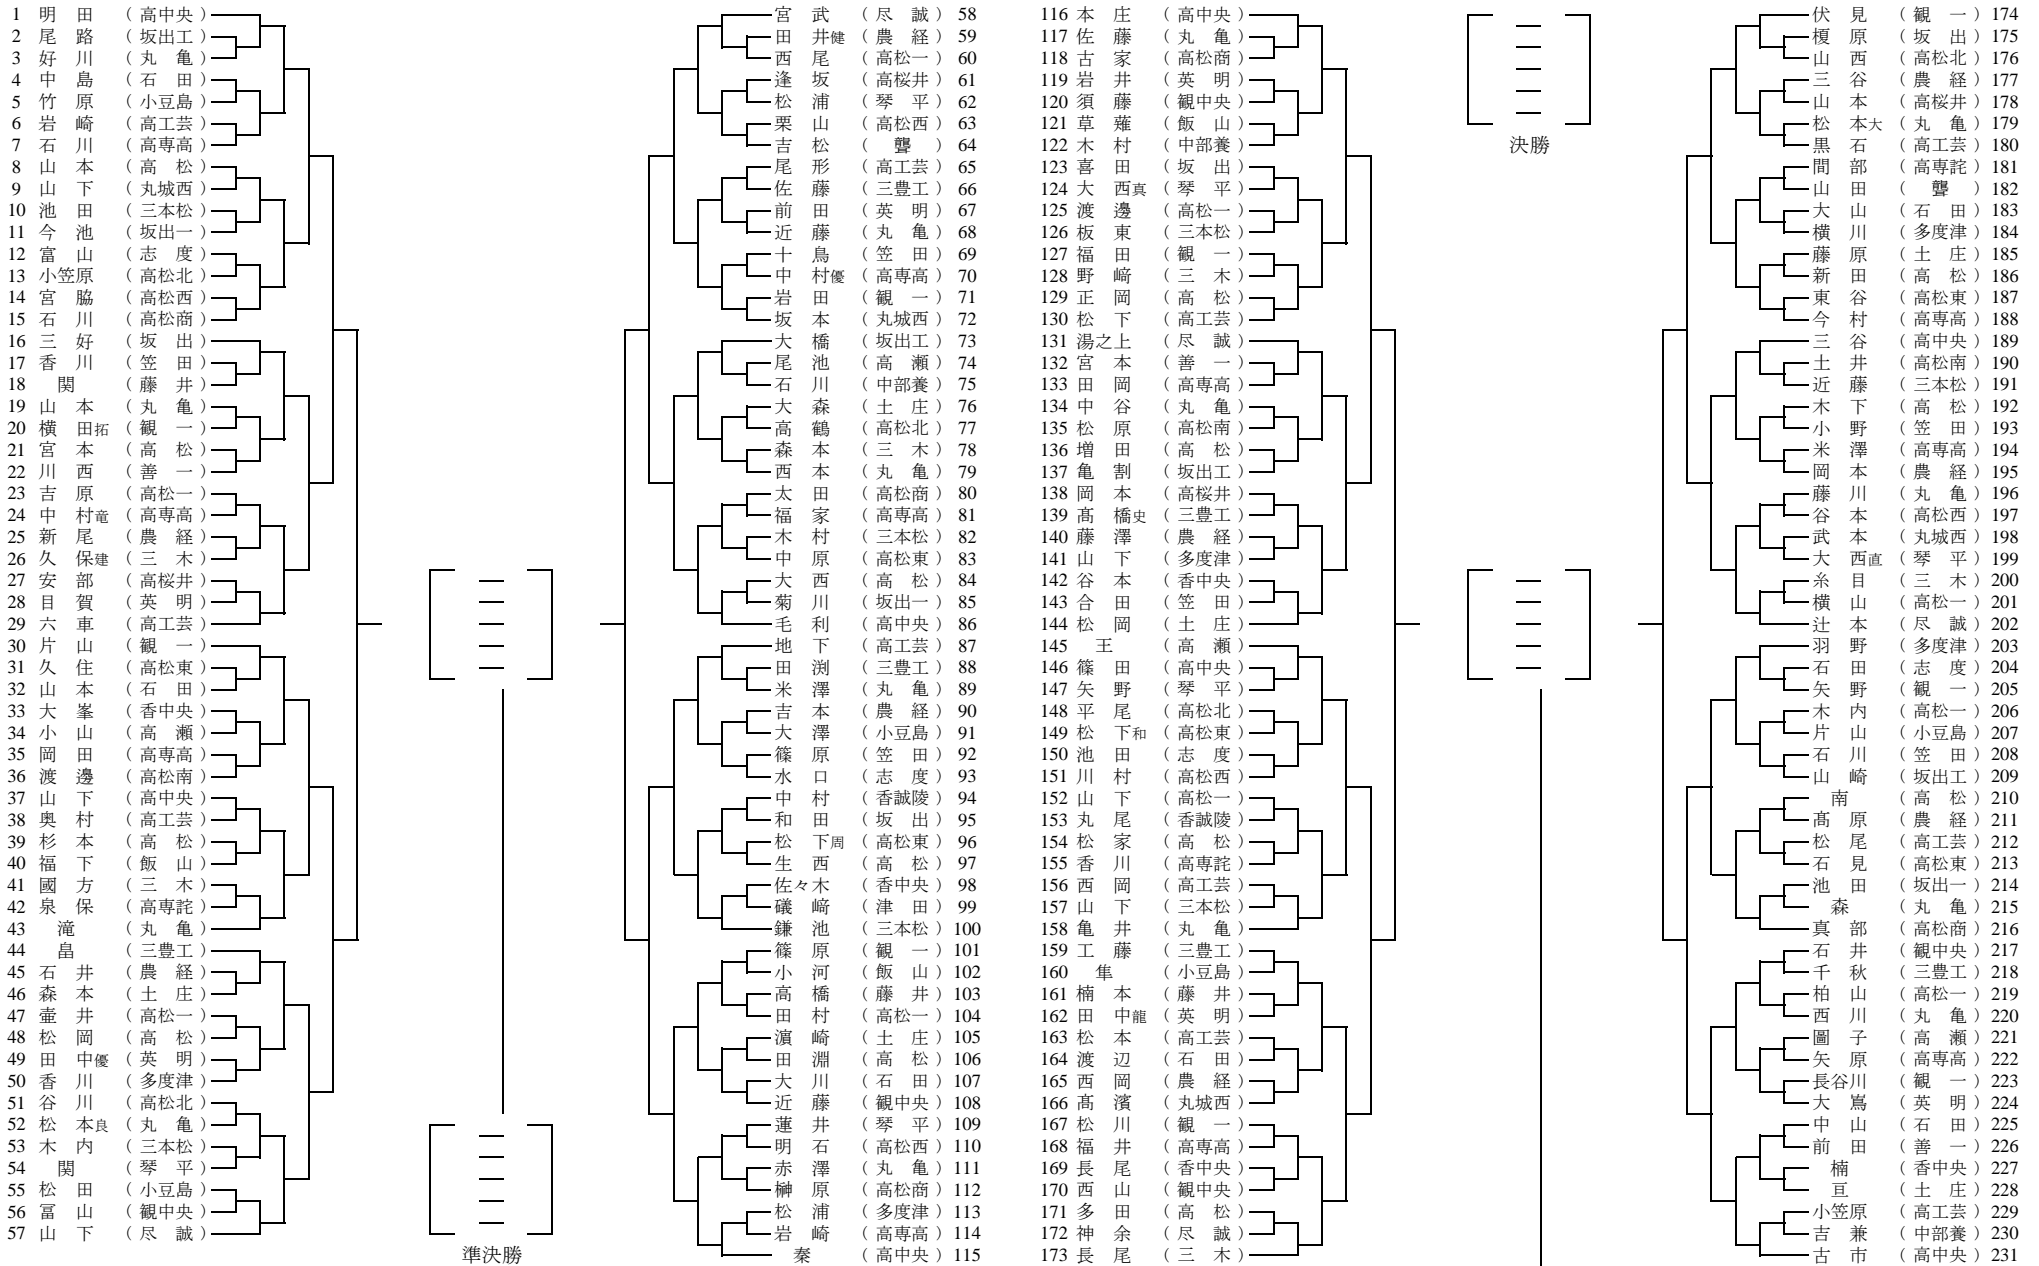

## 男子ダブルス

期日:平成26年6月1日(日)

会場:丸亀市民体育館

## 女子ダブルス

期日:平成26年6月1日(日)

会場:丸亀市民体育館

平成26年度 香川県高等学校総合体育大会卓球競技

< No.1 >

男子シングルス

期日:平成26年6月1日(日)・2日(月)

会場:丸亀市民体育館