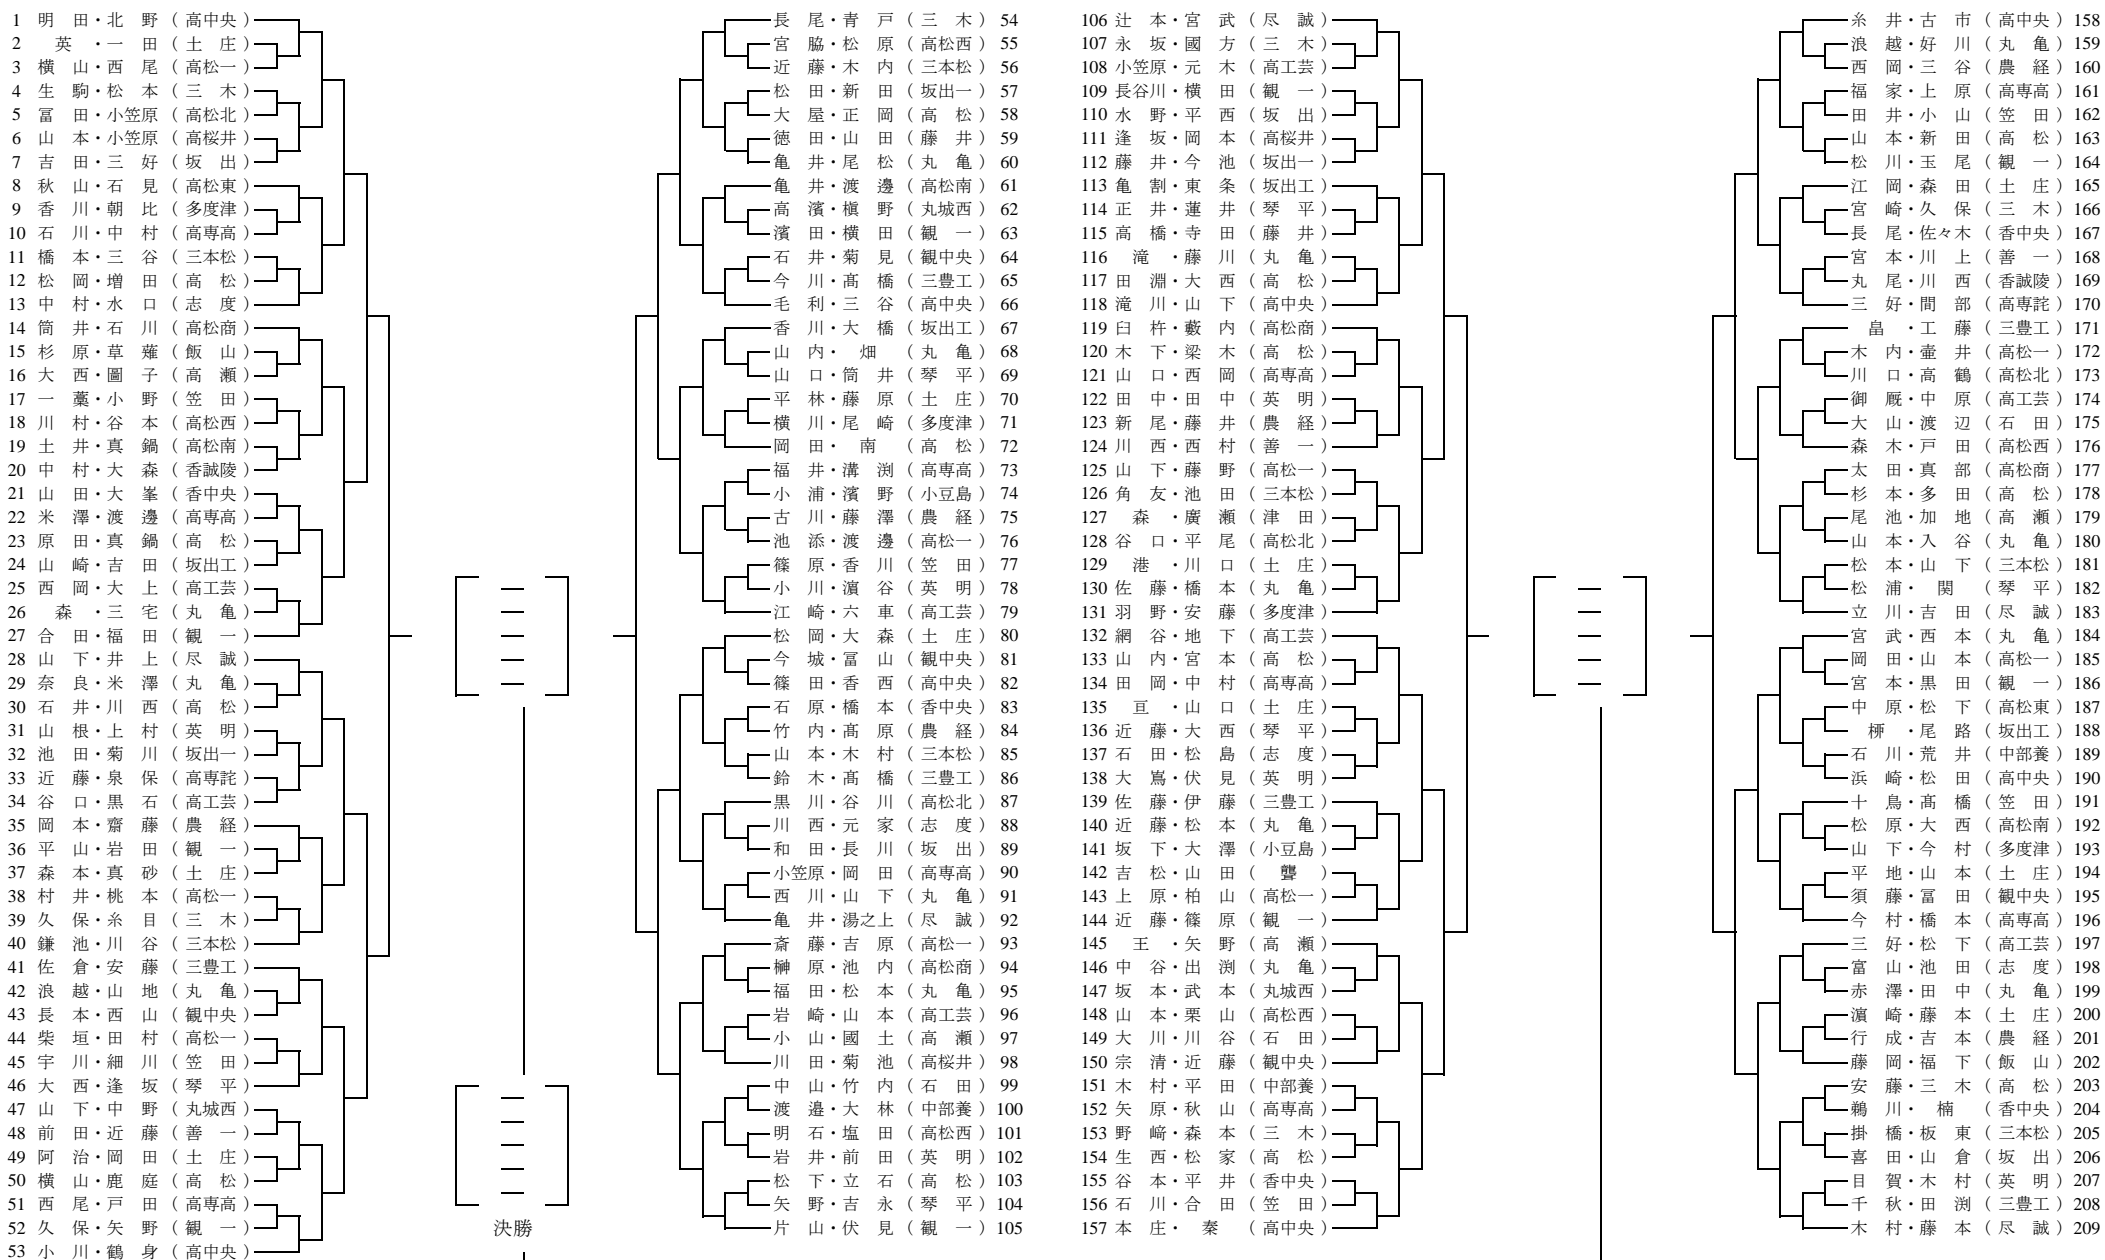

# 平成26年度 香川県高等学校総合体育大会卓球競技

## 男子ダブルス

期日:平成26年6月1日(日)

会場:丸亀市民体育館