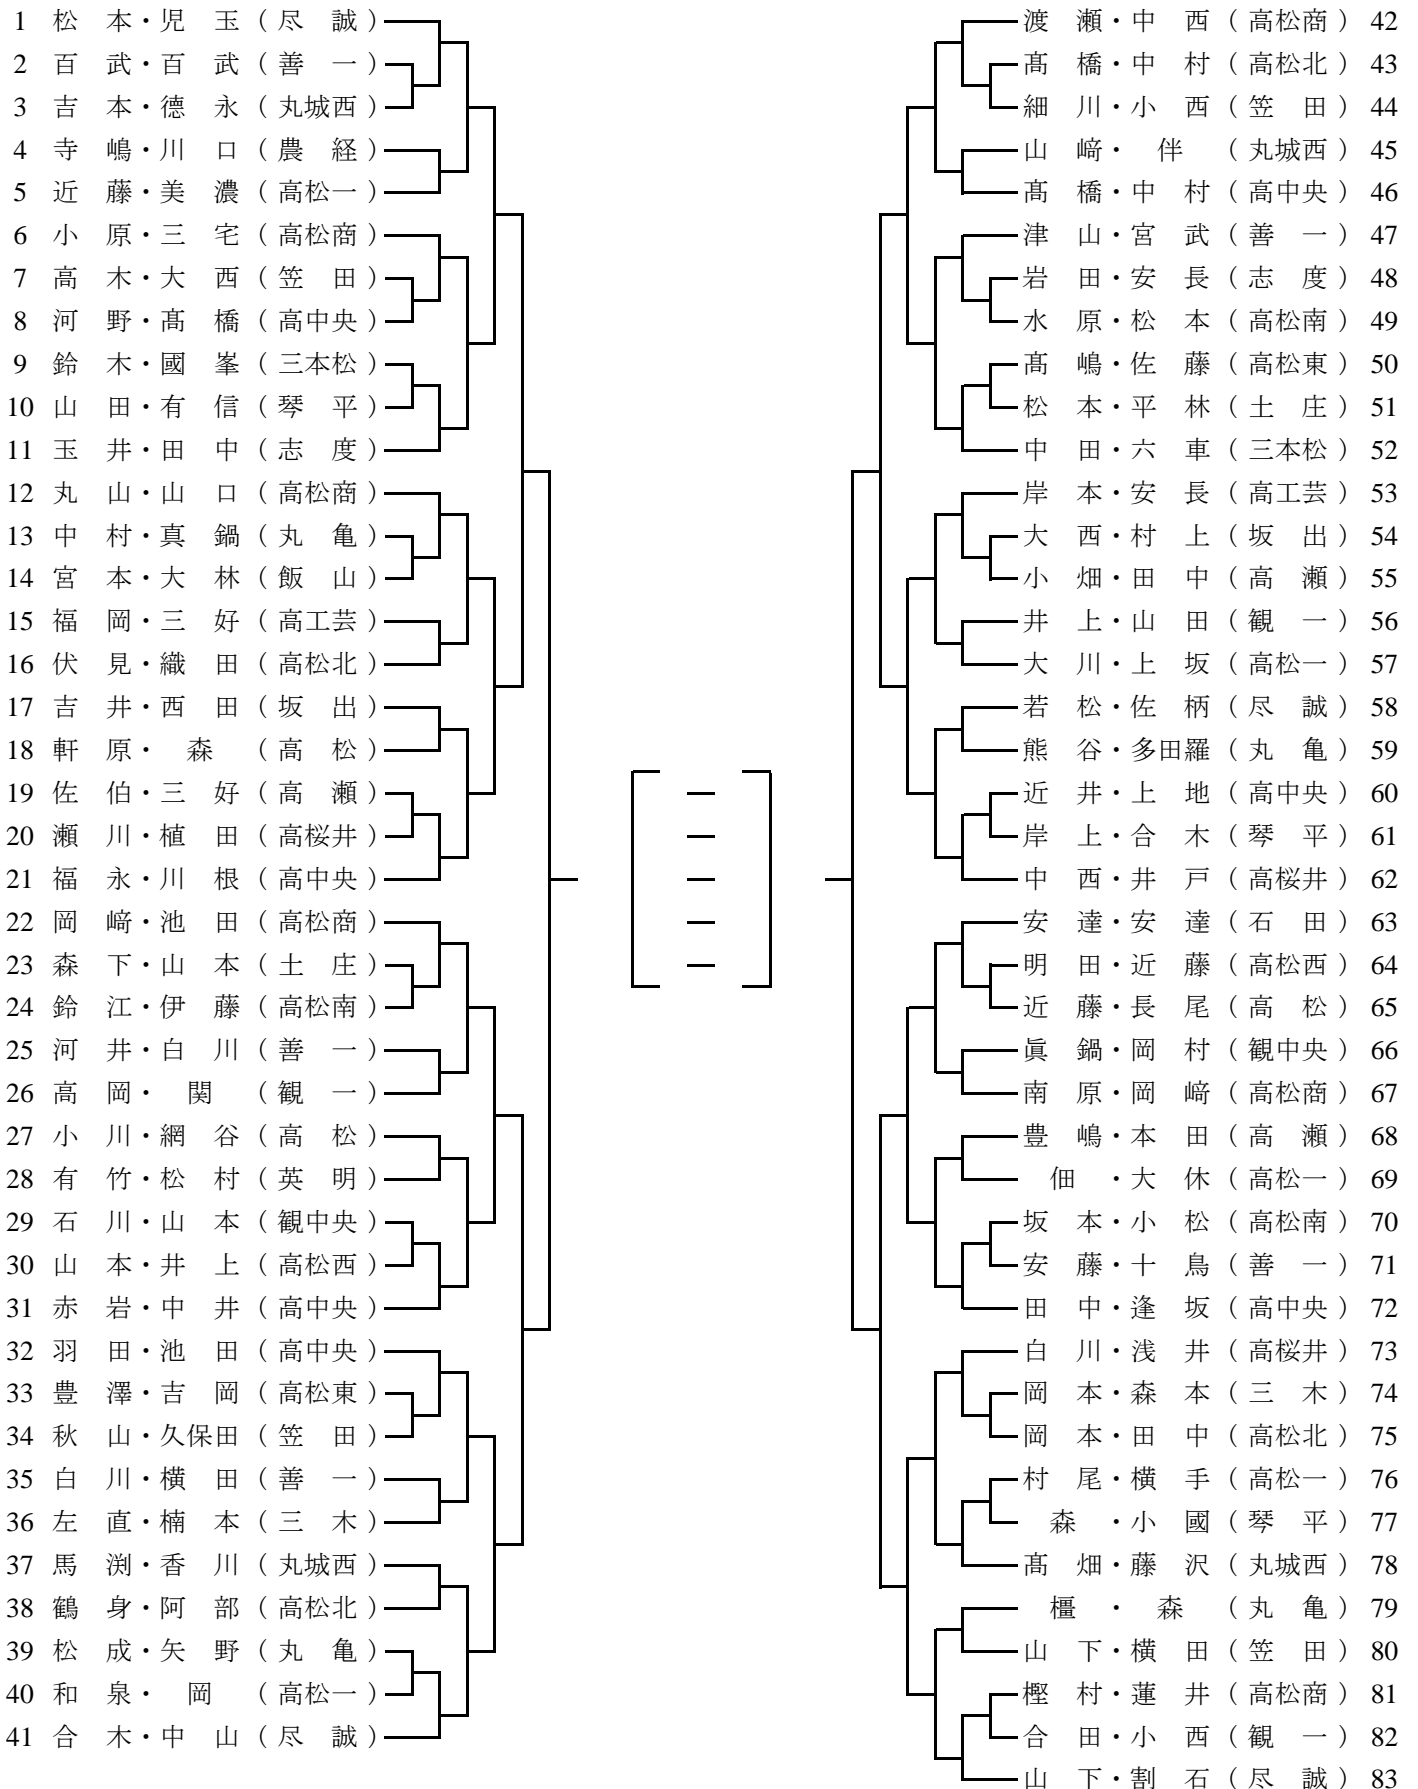

平成26年度 香川県高等学校総合体育大会卓球競技

女子ダブルス

期日:平成26年6月1日(日)

会場:丸亀市民体育館