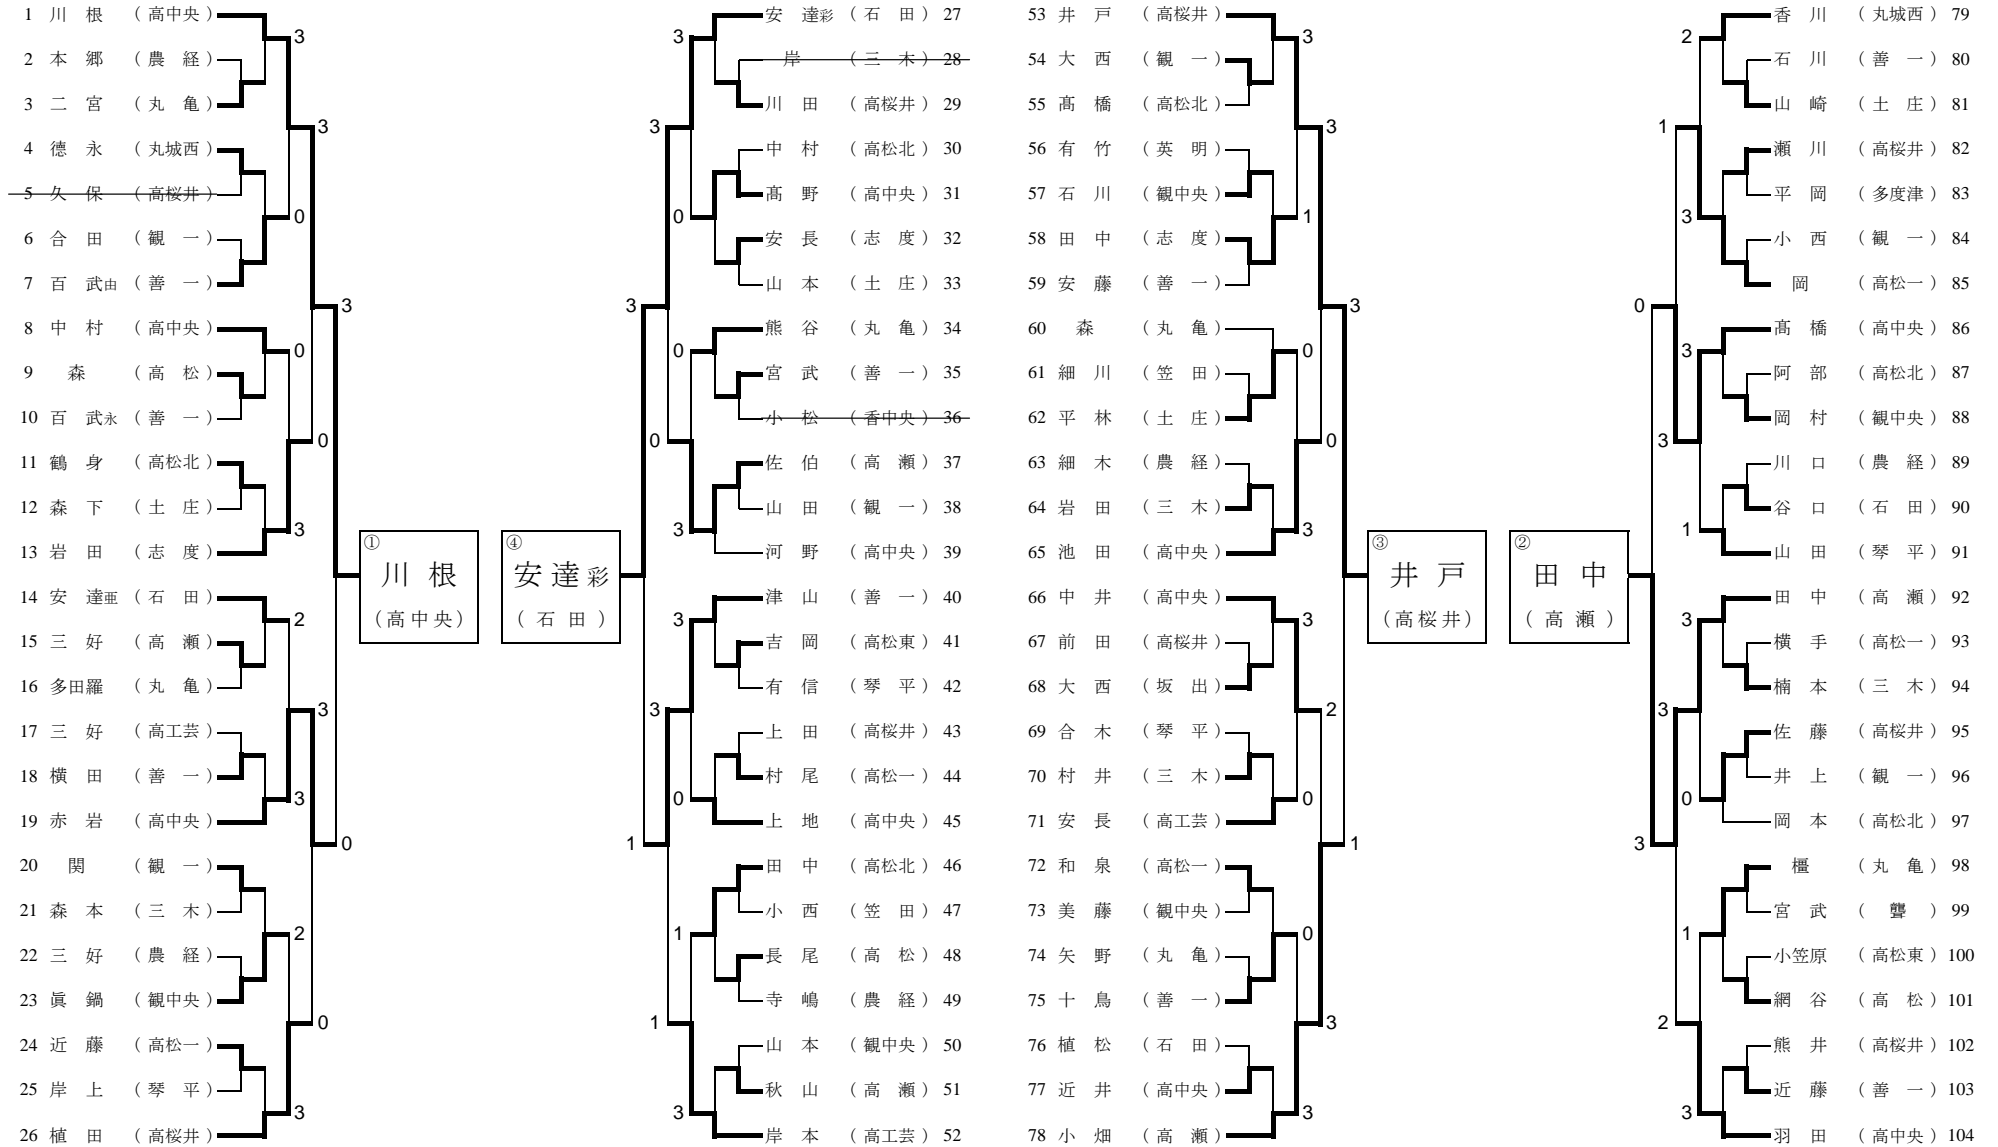

試合順序
①×④、②×③
①×③、②×④
①×②、③×④

全国高等学校選抜卓球大会
平成27年3月25日～28日
香川県:高松市総合体育館

代表	地下 雄大 (高工芸)
	網谷 知也 (高工芸)

平成26年度 第42回 全国高等学校選抜卓球大会香川県予選会 (個人の部)

女子シングルス

(全国大会代表2名)

期日:平成27年2月8日(日)

会場:坂出市立体育館

決勝リーグ	① 川根	② 田中	③ 井戸	④ 安達彩	試合得点	順位
① 川根 (高中央)	-	3 - 1	0 - 3	0 - 3	4	3
② 田中 (高瀬)	1 - 3	-	0 - 3	2 - 3	3	4
③ 井戸 (高桜井)	3 - 0	3 - 0	-	1 - 3	5	2
④ 安達彩 (石田)	3 - 0	3 - 2	3 - 1	-	6	1

試合順序
①×④、②×③
①×③、②×④
①×②、③×④