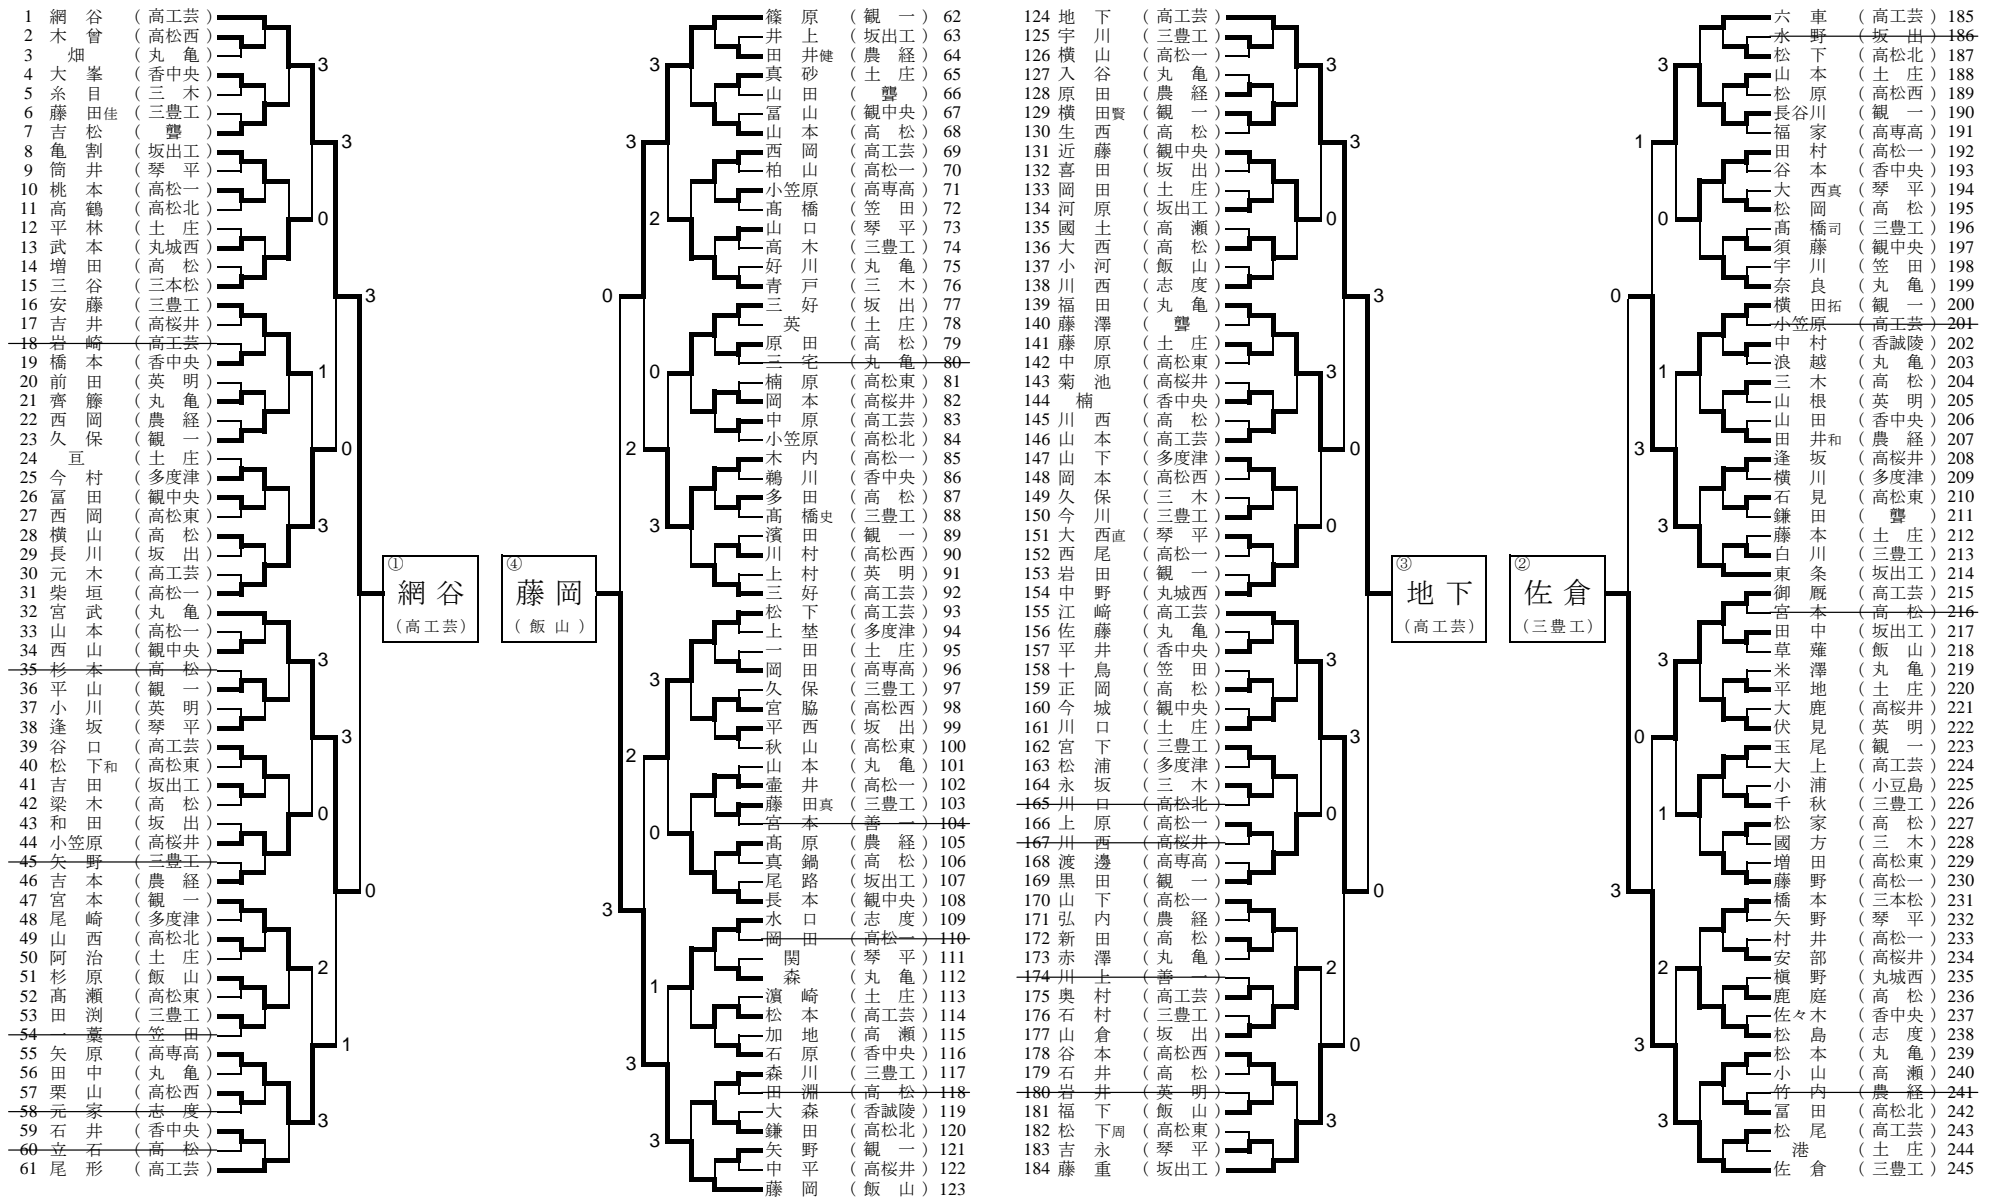

平成26年度 第42回 全国高等学校選抜卓球大会香川県予選会 (個人の部)

男子シングルス

(全国大会代表2名)

期日:平成27年2月8日(日)

会場:坂出市立体育館

決勝リーグ	① 網谷	② 佐倉	③ 地下	④ 藤岡	試合勝点	順位
① 網谷 (高工芸)	-	3 - 0	1 - 3	3 - 0	5	2
② 佐倉 (三豊工)	0 - 3	-	2 - 3	1 - 3	3	4
③ 地下 (高工芸)	3 - 1	3 - 2	-	3 - 1	6	1
④ 藤岡 (飯山)	0 - 3	3 - 1	1 - 3	-	4	3

試合順序
①×④、②×③
①×③、②×④
①×②、③×④

全国高等学校選抜卓球大会
平成27年3月25日～28日
香川県:高松市総合体育館

代表	地下 雄大 (高工芸)
	網谷 知也 (高工芸)

平成26年度 第42回 全国高等学校選抜卓球大会香川県予選会 (個人の部)

女子シングルス

(全国大会代表2名)

期日:平成27年2月8日(日)

会場:坂出市立体育館

決勝リーグ	① 川根	② 田中	③ 井戸	④ 安達彩	試合得点	順位
① 川根 (高中央)	-	3 - 1	0 - 3	0 - 3	4	3
② 田中 (高瀬)	1 - 3	-	0 - 3	2 - 3	3	4
③ 井戸 (高桜井)	3 - 0	3 - 0	-	1 - 3	5	2
④ 安達彩 (石田)	3 - 0	3 - 2	3 - 1	-	6	1

試合順序
①×④、②×③
①×③、②×④
①×②、③×④