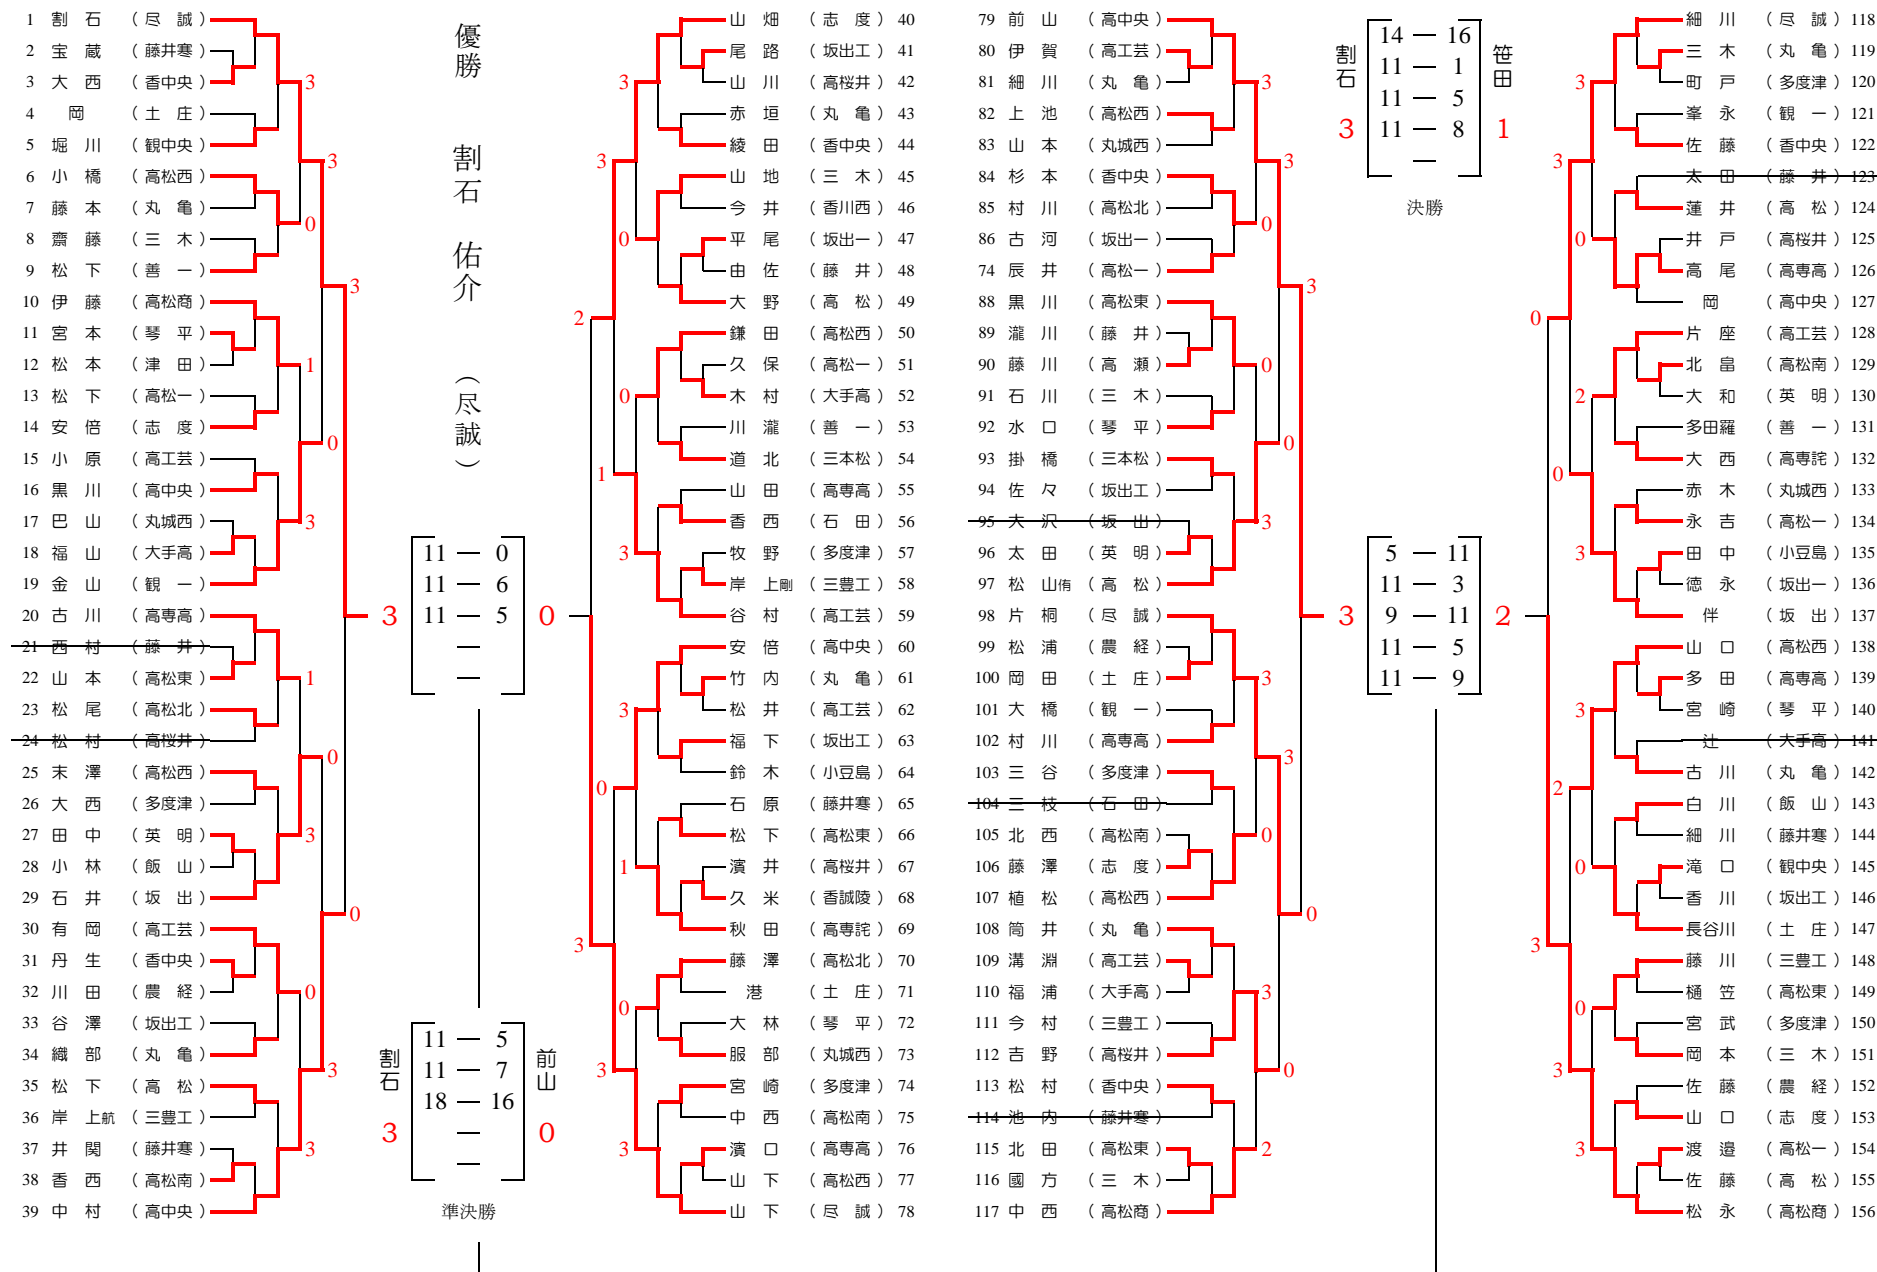

平成28年度 香川県高等学校新人卓球大会

男子ダブルス

期日:平成28年11月12日(土)・23日(水)

会場:坂出市立体育館・丸亀市民体育館

平成28年度 香川県高等学校新人卓球大会

女子ダブルス

期日:平成28年11月12日(土)・23日(水)

会場:坂出市立体育館・丸亀市民体育館

平成28年度 香川県高等学校新人卓球大会

< No.1 >

男子 シングルス

期日:平成28年11月23日(水)

会場:丸亀市民体育館

平成28年度 香川県高等学校新人卓球大会

< No.2 >

男子シングルス

期日:平成28年11月23日(水)

会場:丸亀市民体育館

平成28年度 香川県高等学校新人卓球大会

女子 シングルス

期日:平成28年11月23日(水)

会場:丸亀市民体育館