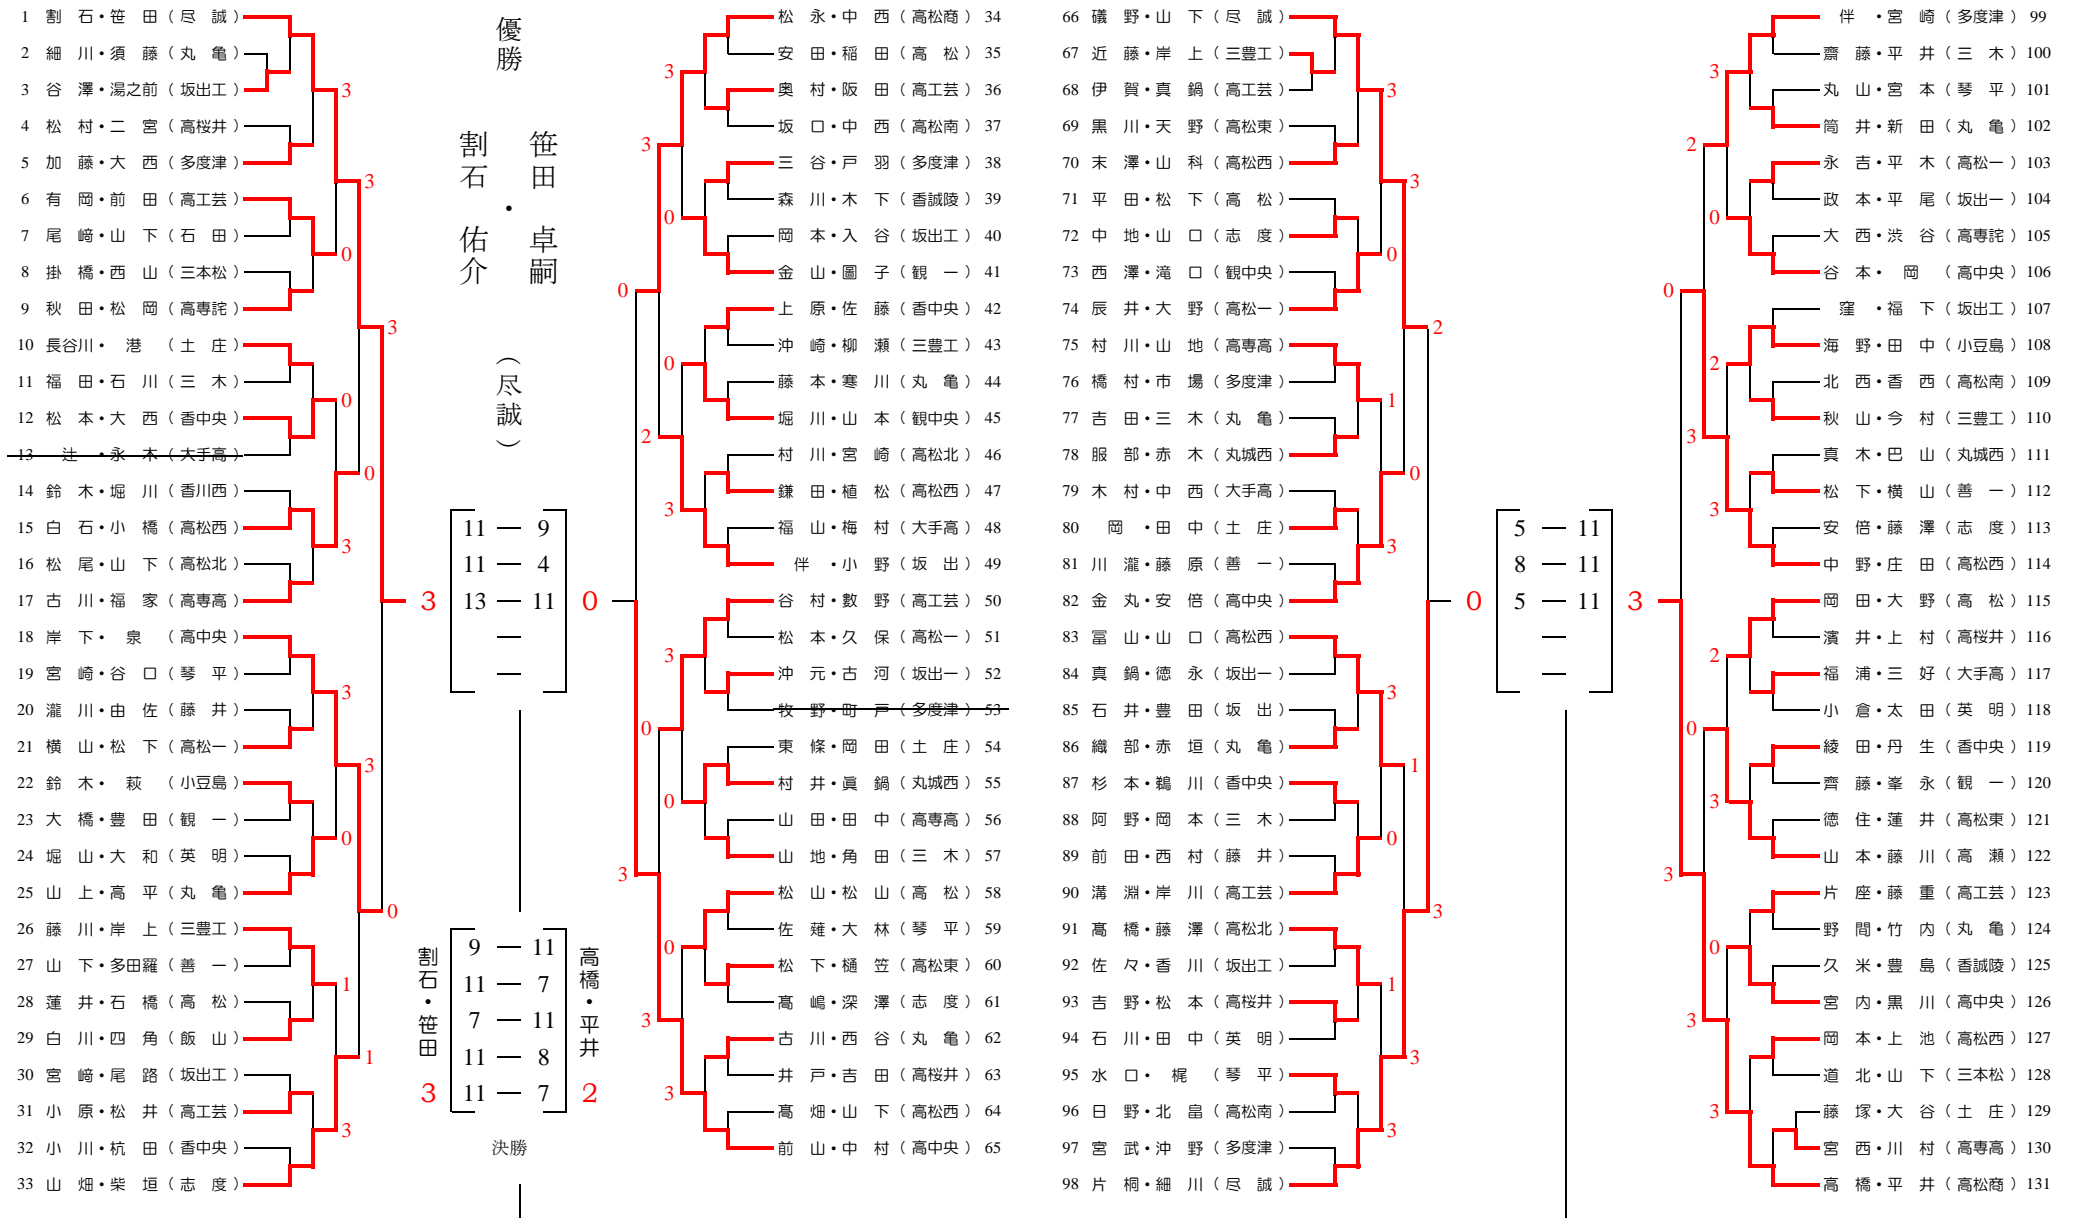

平成28年度 香川県高等学校新人卓球大会

男子ダブルス

期日:平成28年11月12日(土)・23日(水)

会場:坂出市立体育館・丸亀市民体育館

平成28年度 香川県高等学校新人卓球大会

女子ダブルス

期日:平成28年11月12日(土)・23日(水)

会場:坂出市立体育館・丸亀市民体育館

平成28年度 香川県高等学校新人卓球大会

< No.1 >

男子 シングルス

期日:平成28年11月23日(水)

会場:丸亀市民体育館

平成28年度 香川県高等学校新人卓球大会

< No.2 >

男子シングルス

期日:平成28年11月23日(水)

会場:丸亀市民体育館

平成28年度 香川県高等学校新人卓球大会

女子 シングルス

期日:平成28年11月23日(水)

会場:丸亀市民体育館