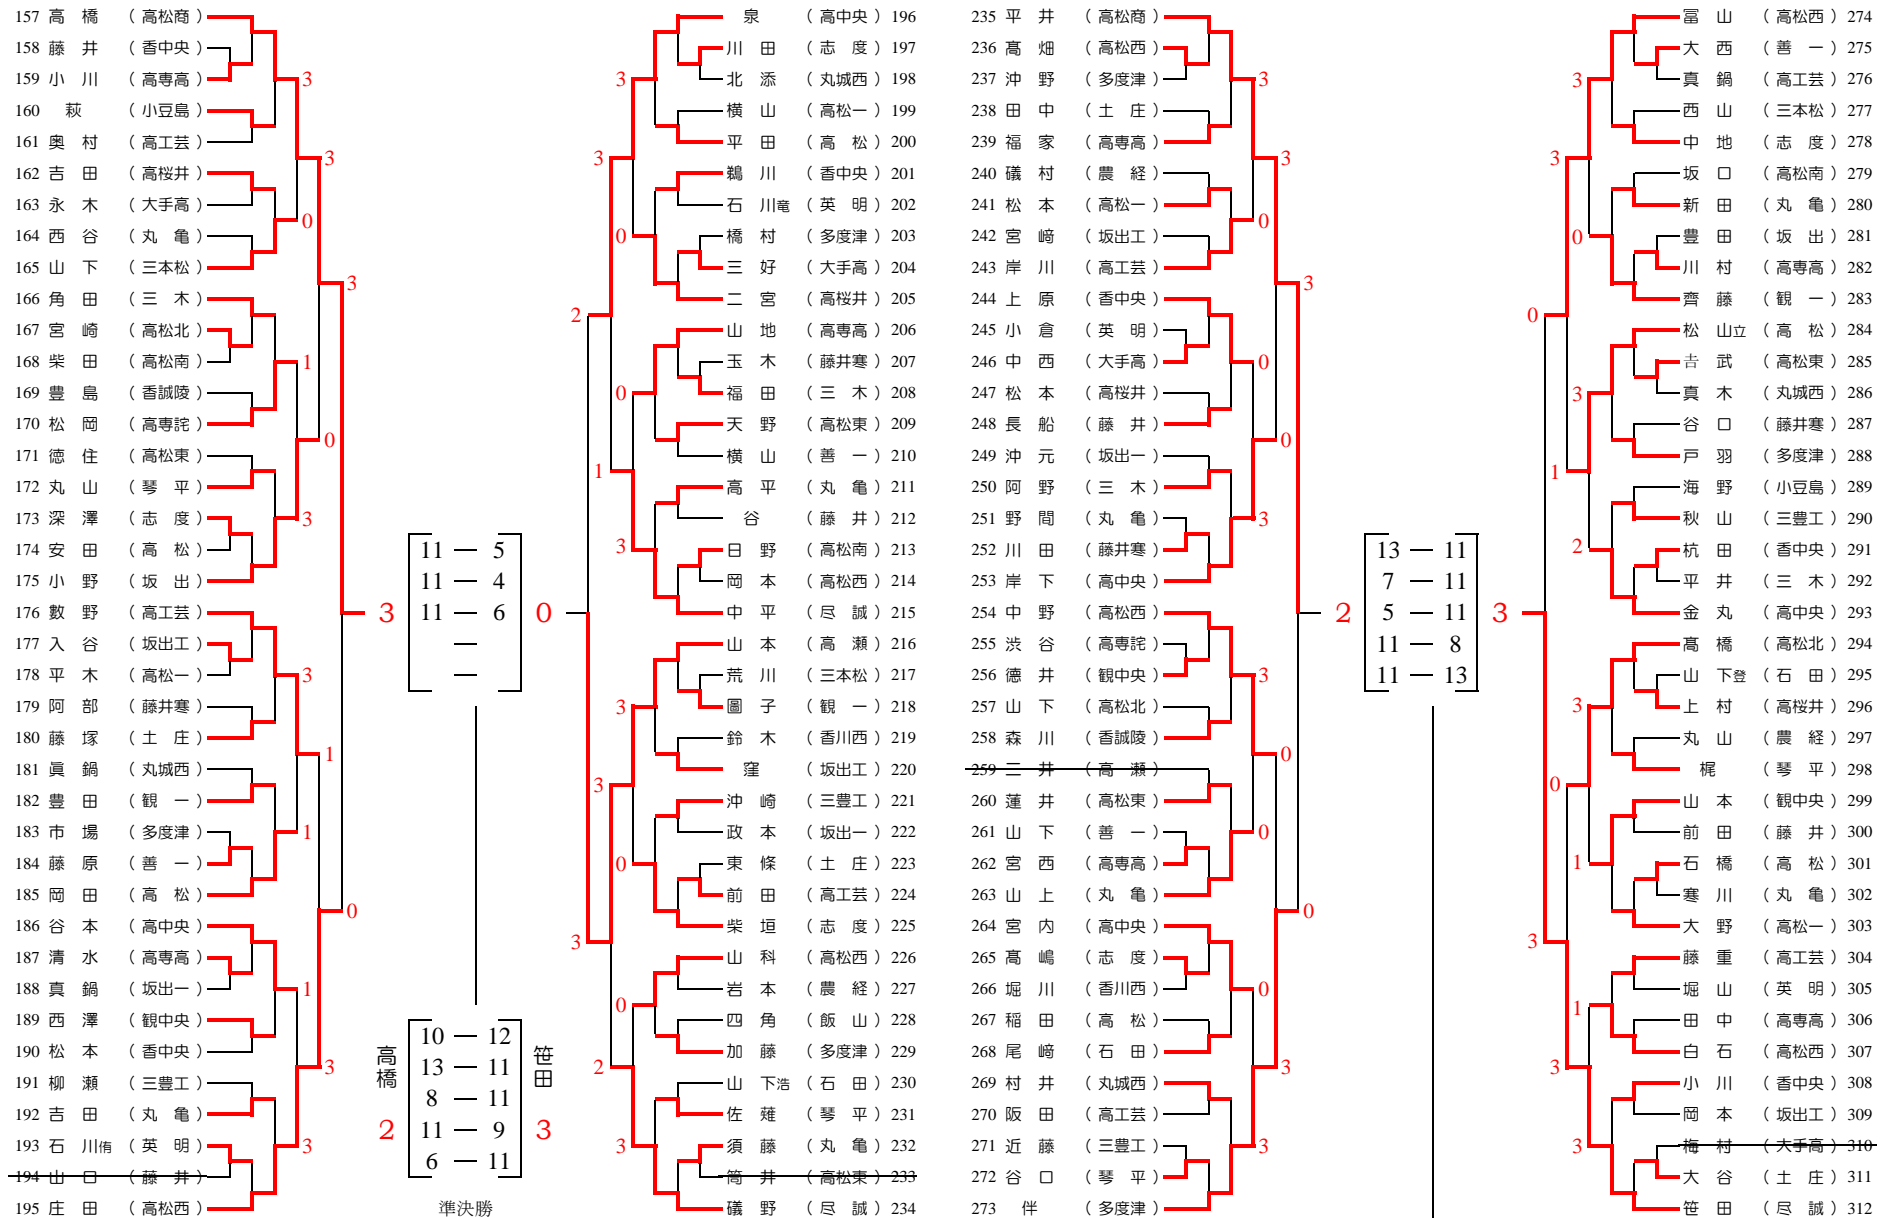

平成28年度 香川県高等学校新人卓球大会

男子ダブルス

期日:平成28年11月12日(土)・23日(水)

会場:坂出市立体育館・丸亀市民体育館

平成28年度 香川県高等学校新人卓球大会

女子ダブルス

期日:平成28年11月12日(土)・23日(水)

会場:坂出市立体育館・丸亀市民体育館

平成28年度 香川県高等学校新人卓球大会

< No.1 >

男子 シングルス

期日:平成28年11月23日(水)

会場:丸亀市民体育館

平成28年度 香川県高等学校新人卓球大会

< No.2 >

男子シングルス

期日:平成28年11月23日(水)

会場:丸亀市民体育館

平成28年度 香川県高等学校新人卓球大会

女子 シングルス

期日:平成28年11月23日(水)

会場:丸亀市民体育館