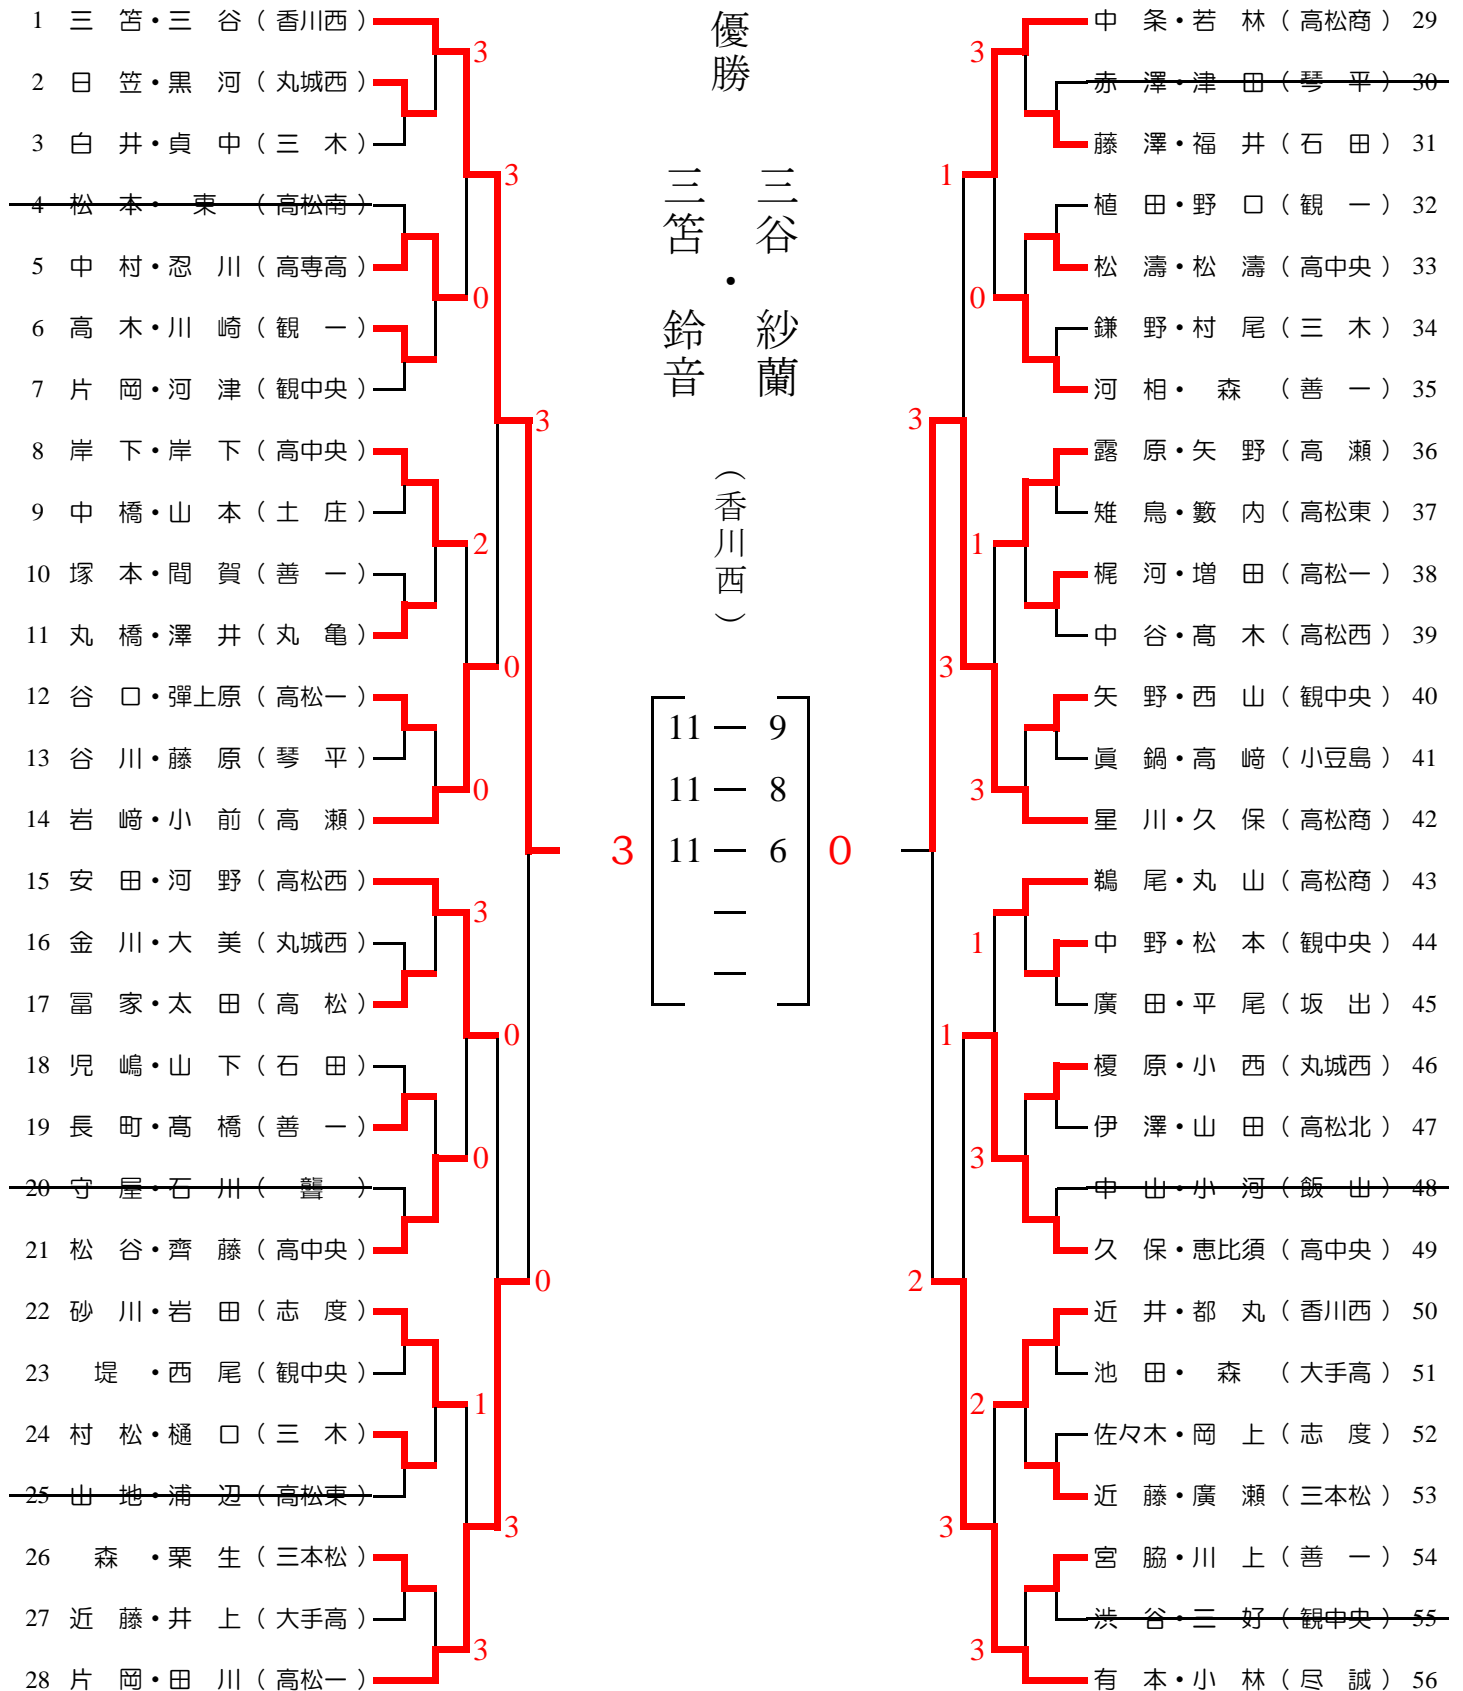

平成28年度 香川県高等学校新人卓球大会

男子ダブルス

期日:平成28年11月12日(土)・23日(水)

会場:坂出市立体育館・丸亀市民体育館

平成28年度 香川県高等学校新人卓球大会

女子ダブルス

期日:平成28年11月12日(土)・23日(水)

会場:坂出市立体育館・丸亀市民体育館

平成28年度 香川県高等学校新人卓球大会

< No.1 >

男子 シングルス

期日:平成28年11月23日(水)

会場:丸亀市民体育館

平成28年度 香川県高等学校新人卓球大会

< No.2 >

男子シングルス

期日:平成28年11月23日(水)

会場:丸亀市民体育館

平成28年度 香川県高等学校新人卓球大会

女子 シングルス

期日:平成28年11月23日(水)

会場:丸亀市民体育館