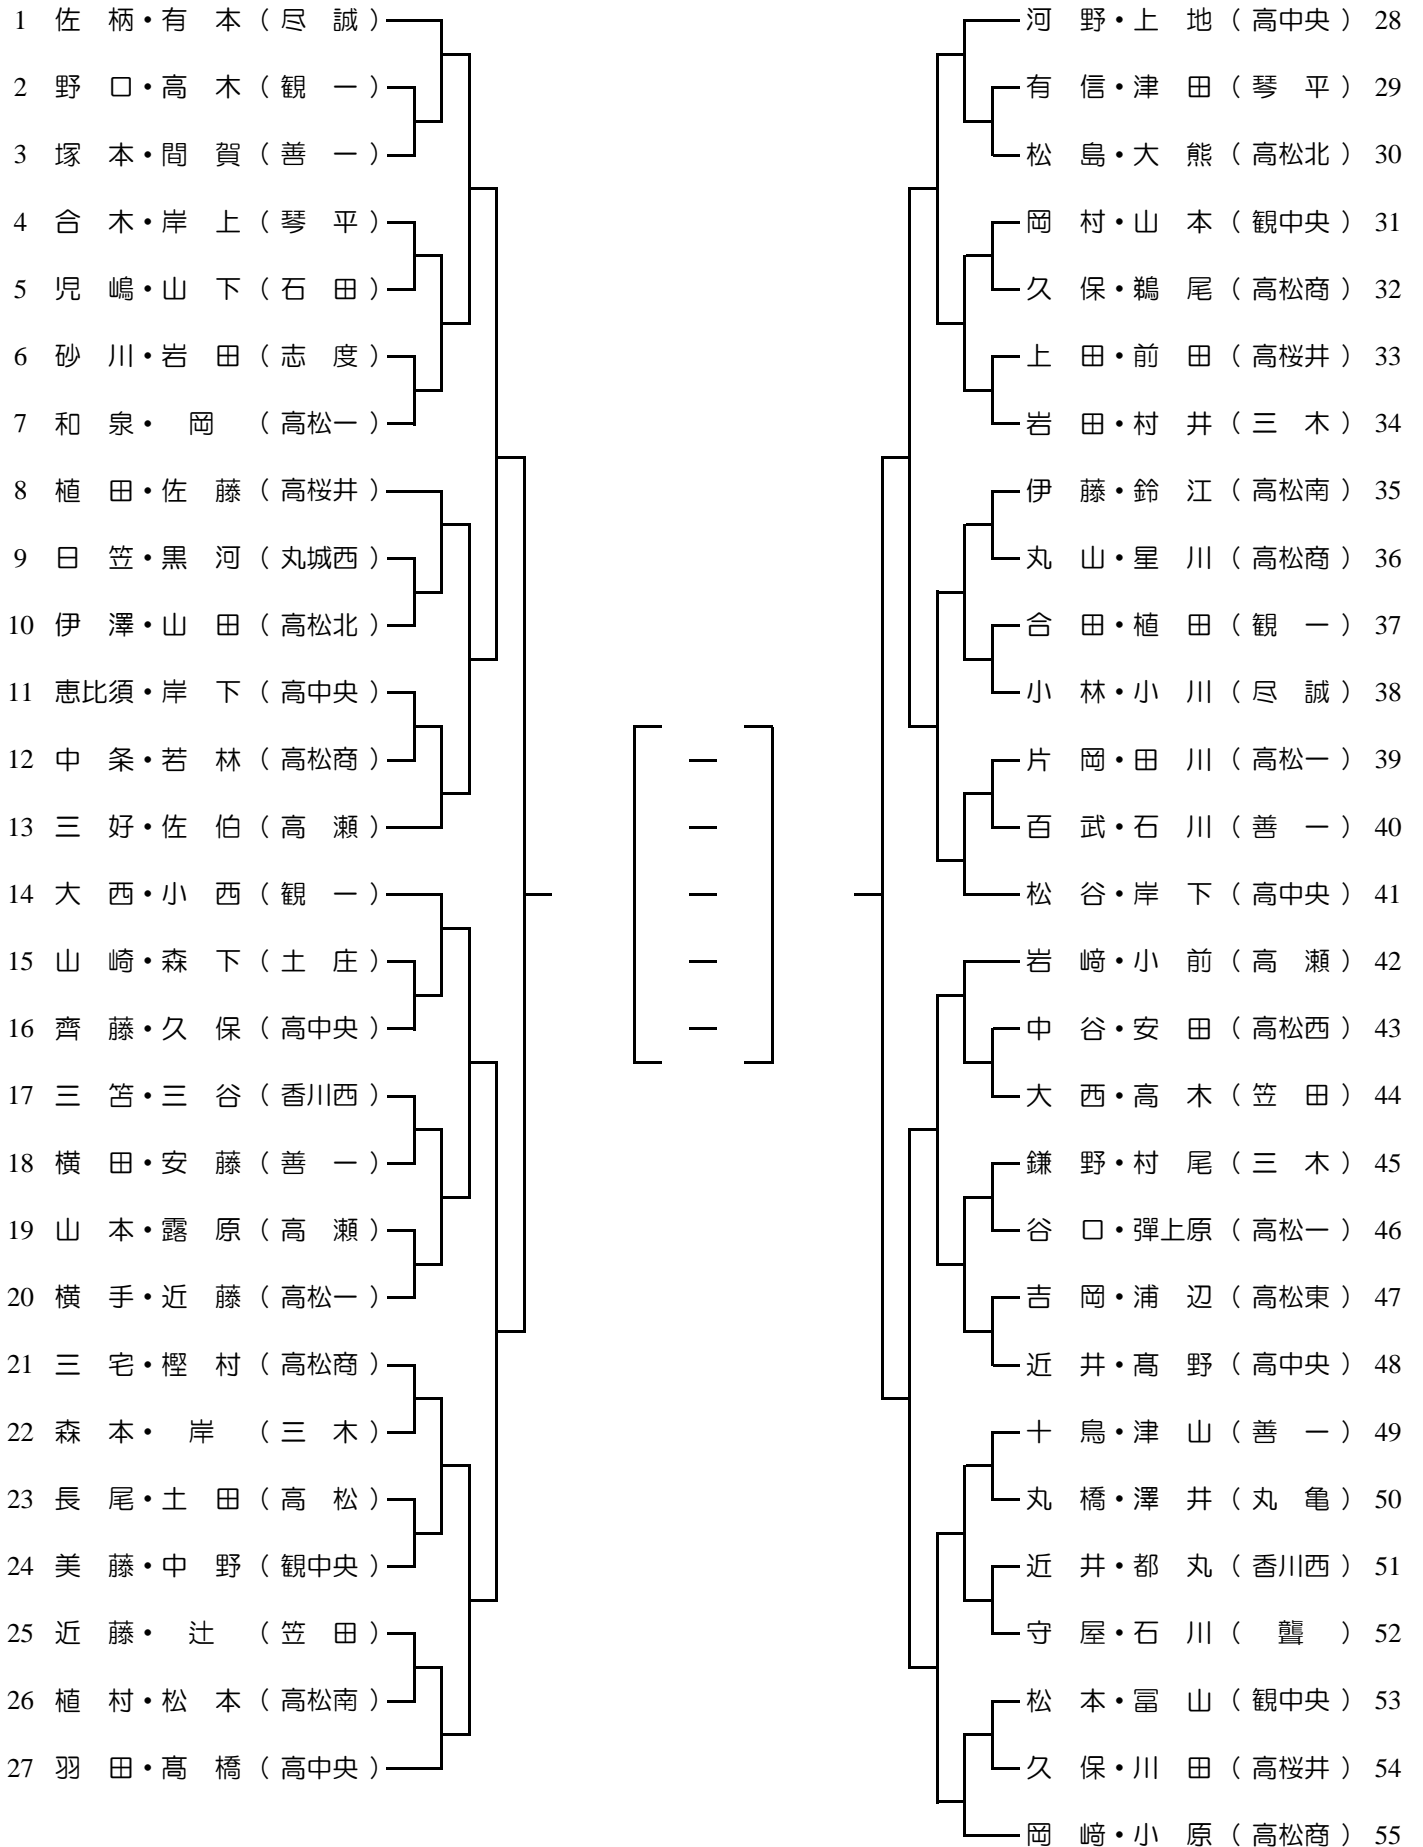

## 男子ダブルス

期日:平成28年5月1日(日)

会場:坂出市立体育館

## 女子ダブルス

期日:平成28年5月1日(日)

会場:坂出市立体育館