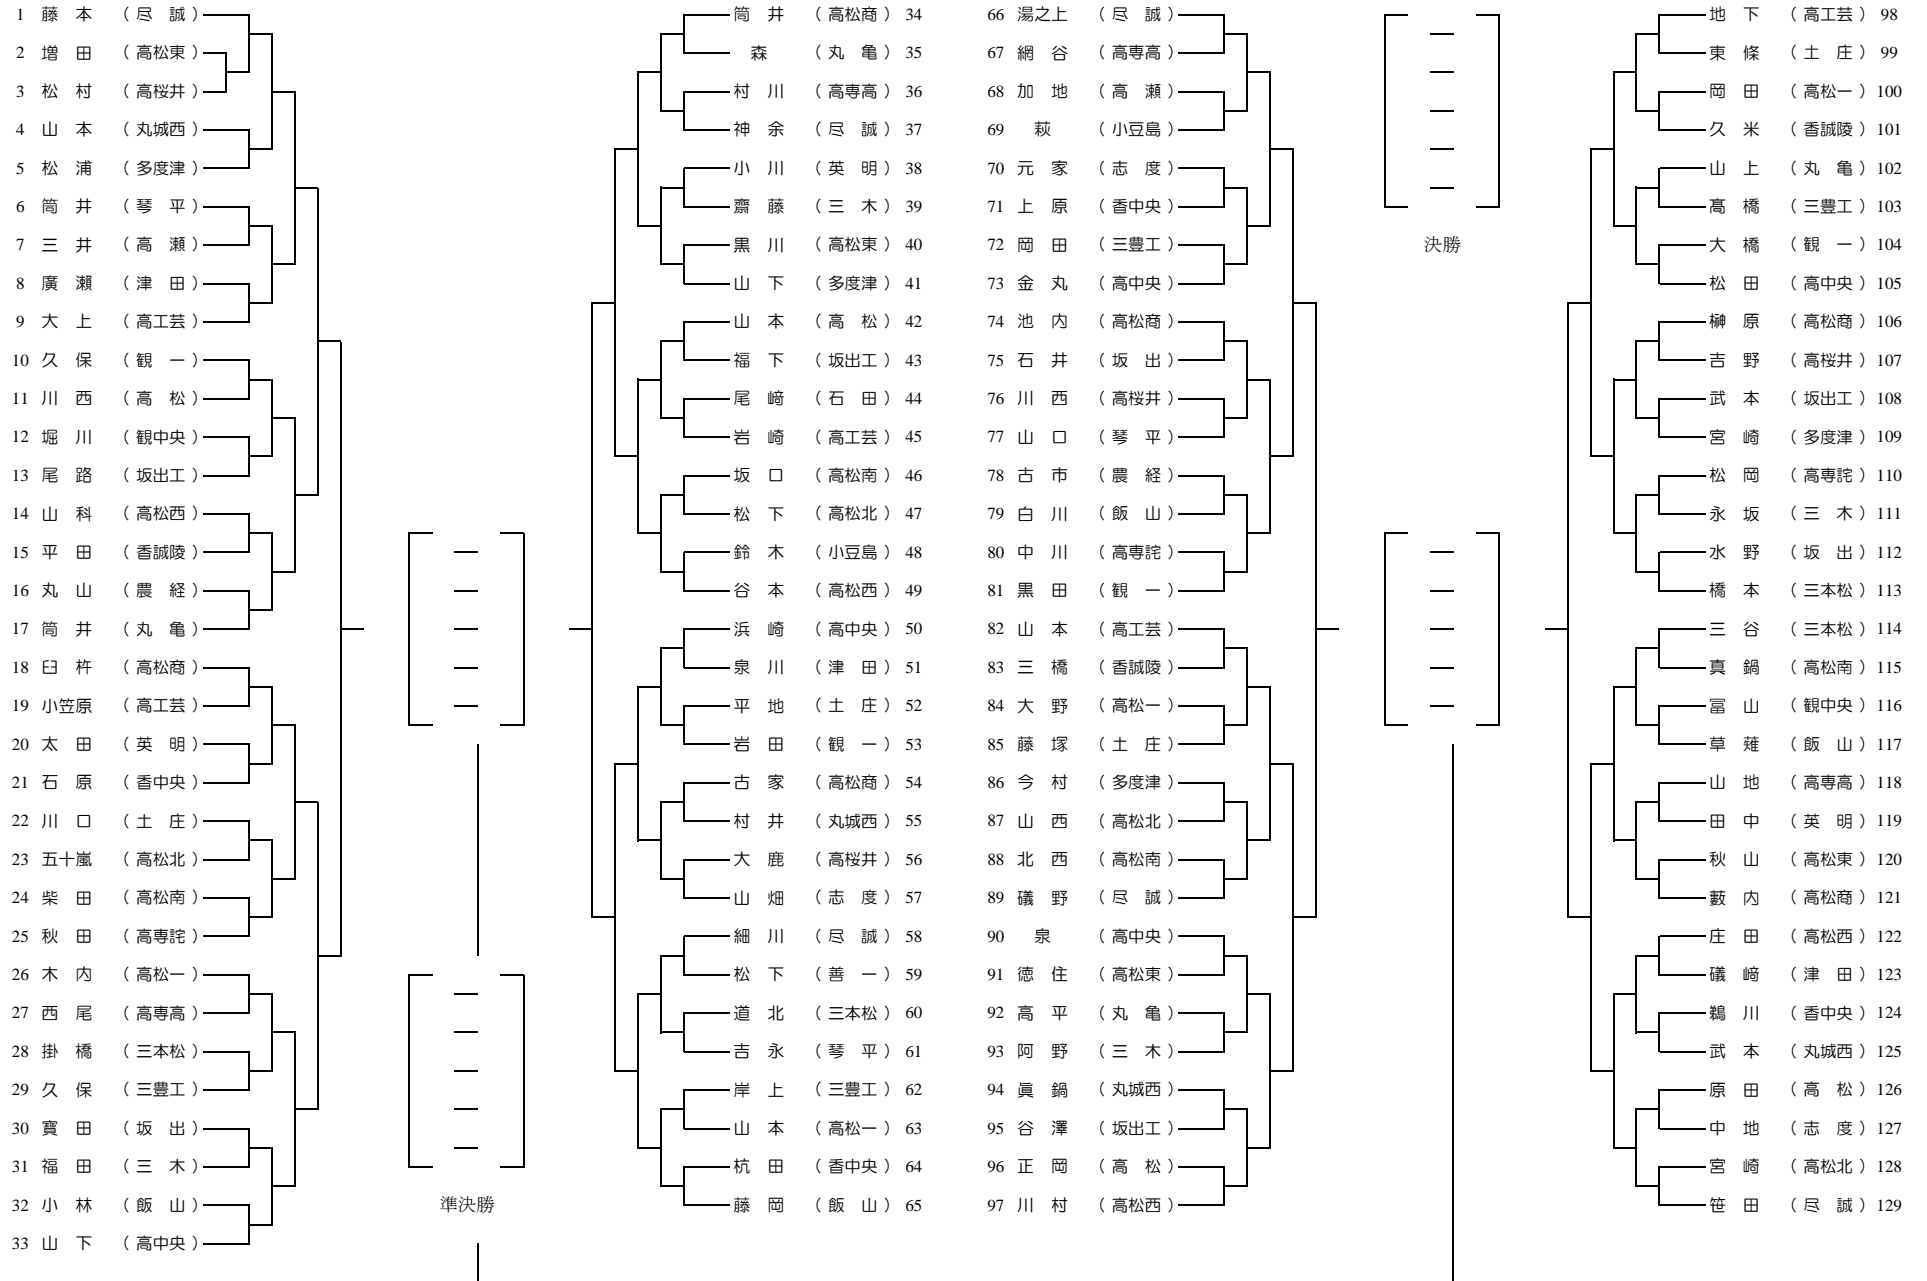

平成28年度 香川県高等学校春季強化卓球大会

< No.1 >

男子 シングルス

期日:平成28年5月1日(日)

会場:坂出市立体育館