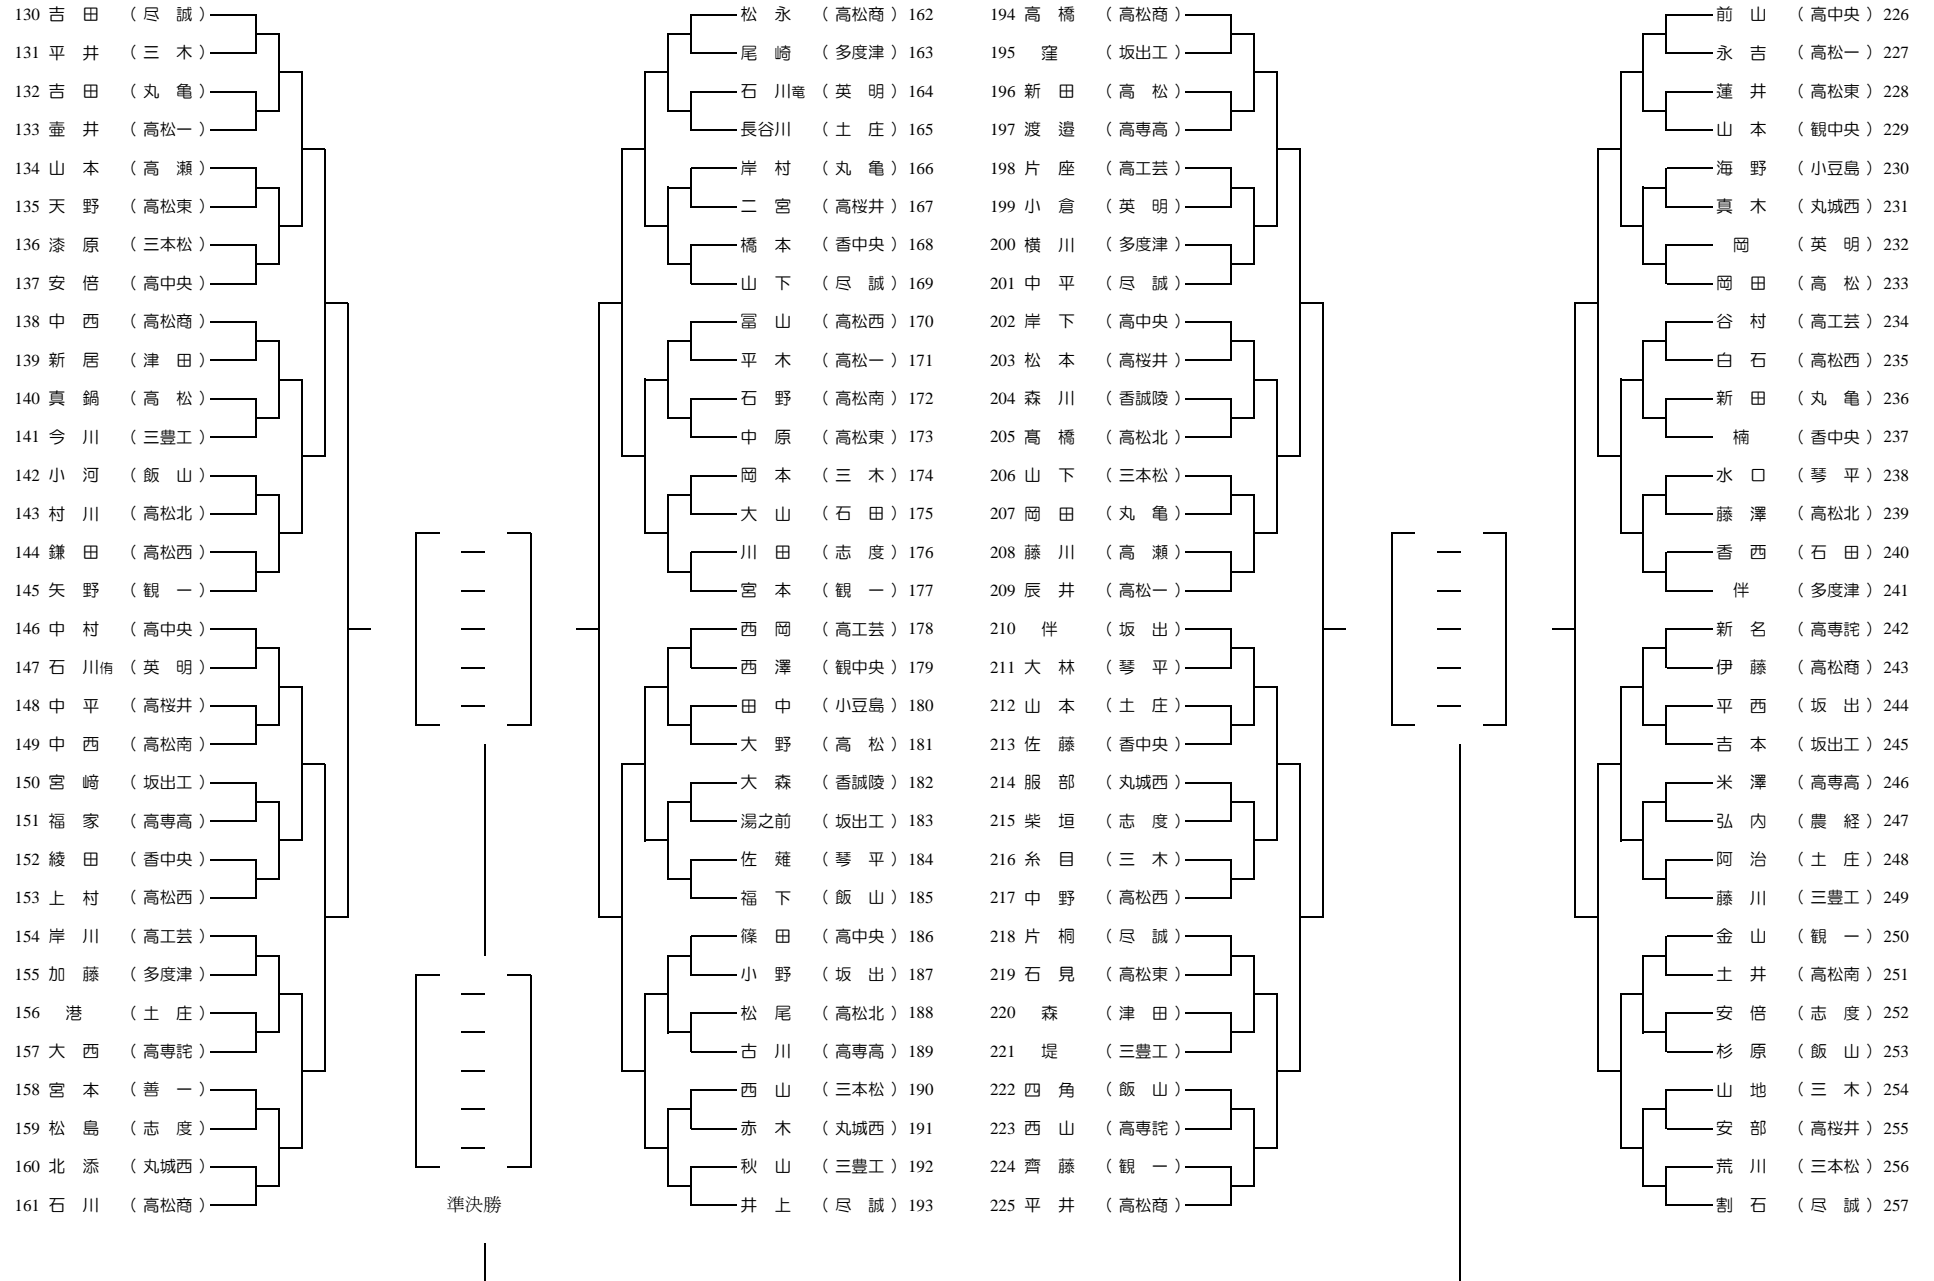

平成28年度 香川県高等学校春季強化卓球大会

< No.2 >

男子 シングルス

期日:平成28年5月1日(日)

会場:坂出市立体育館