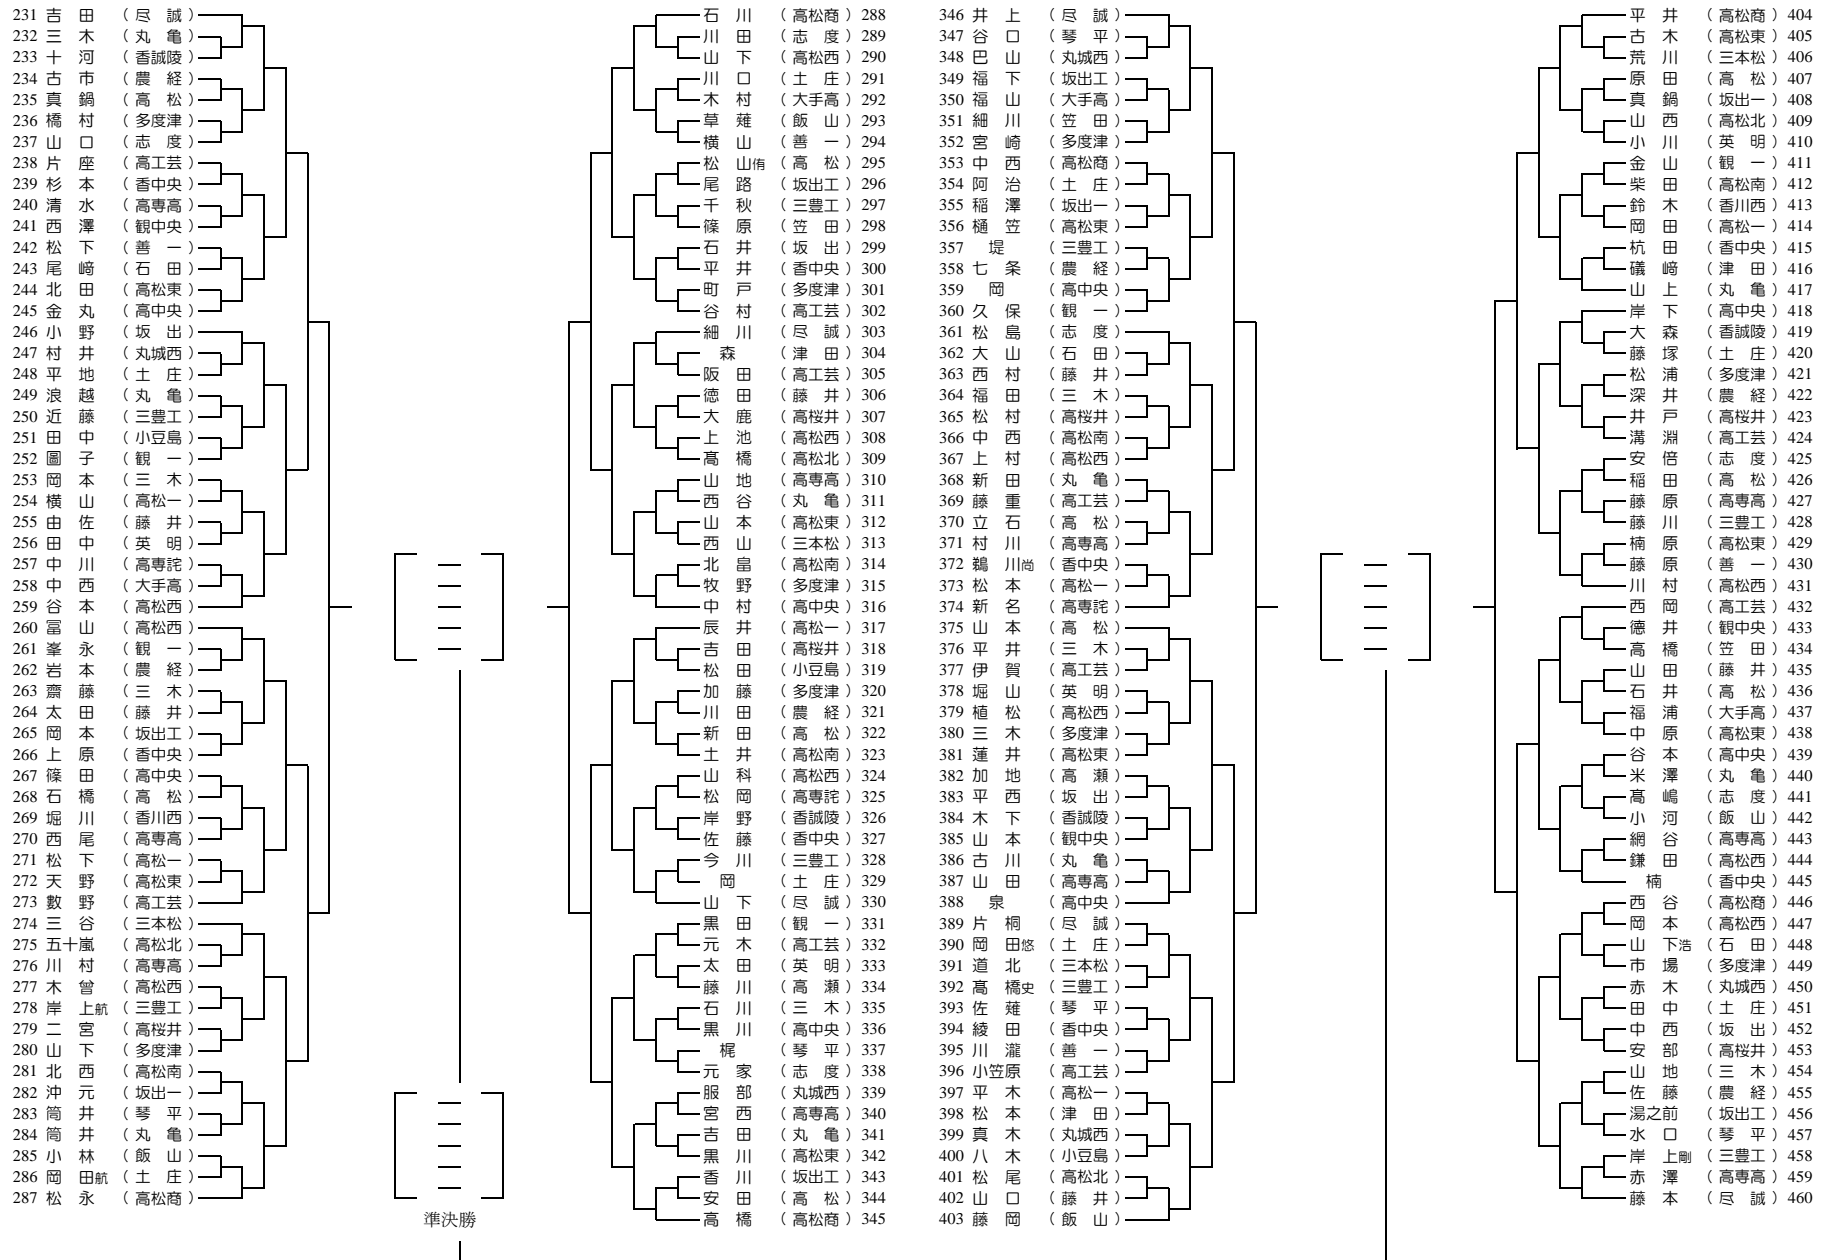

第56回 香川県高等学校総合体育大会卓球競技

男子ダブルス

期日:平成28年6月5日(日)

会場:丸亀市民体育館

第56回 香川県高等学校総合体育大会卓球競技

女子ダブルス

期日:平成28年6月5日(日)

会場:丸亀市民体育館

第56回 香川県高等学校総合体育大会卓球競技

< No.1 >

男子 シングルス

期日:平成28年6月5日(日)・6月6日(月)

会場:丸亀市民体育館

第56回 香川県高等学校総合体育大会卓球競技

< No.2 >

男子 シングルス

期日:平成28年6月5日(日)・6月6日(月)

会場:丸亀市民体育館

第56回 香川県高等学校総合体育大会卓球競技

女子 シングルス

期日：平成28年6月5日(日)・6月6日(月)

会場：丸亀市民体育館