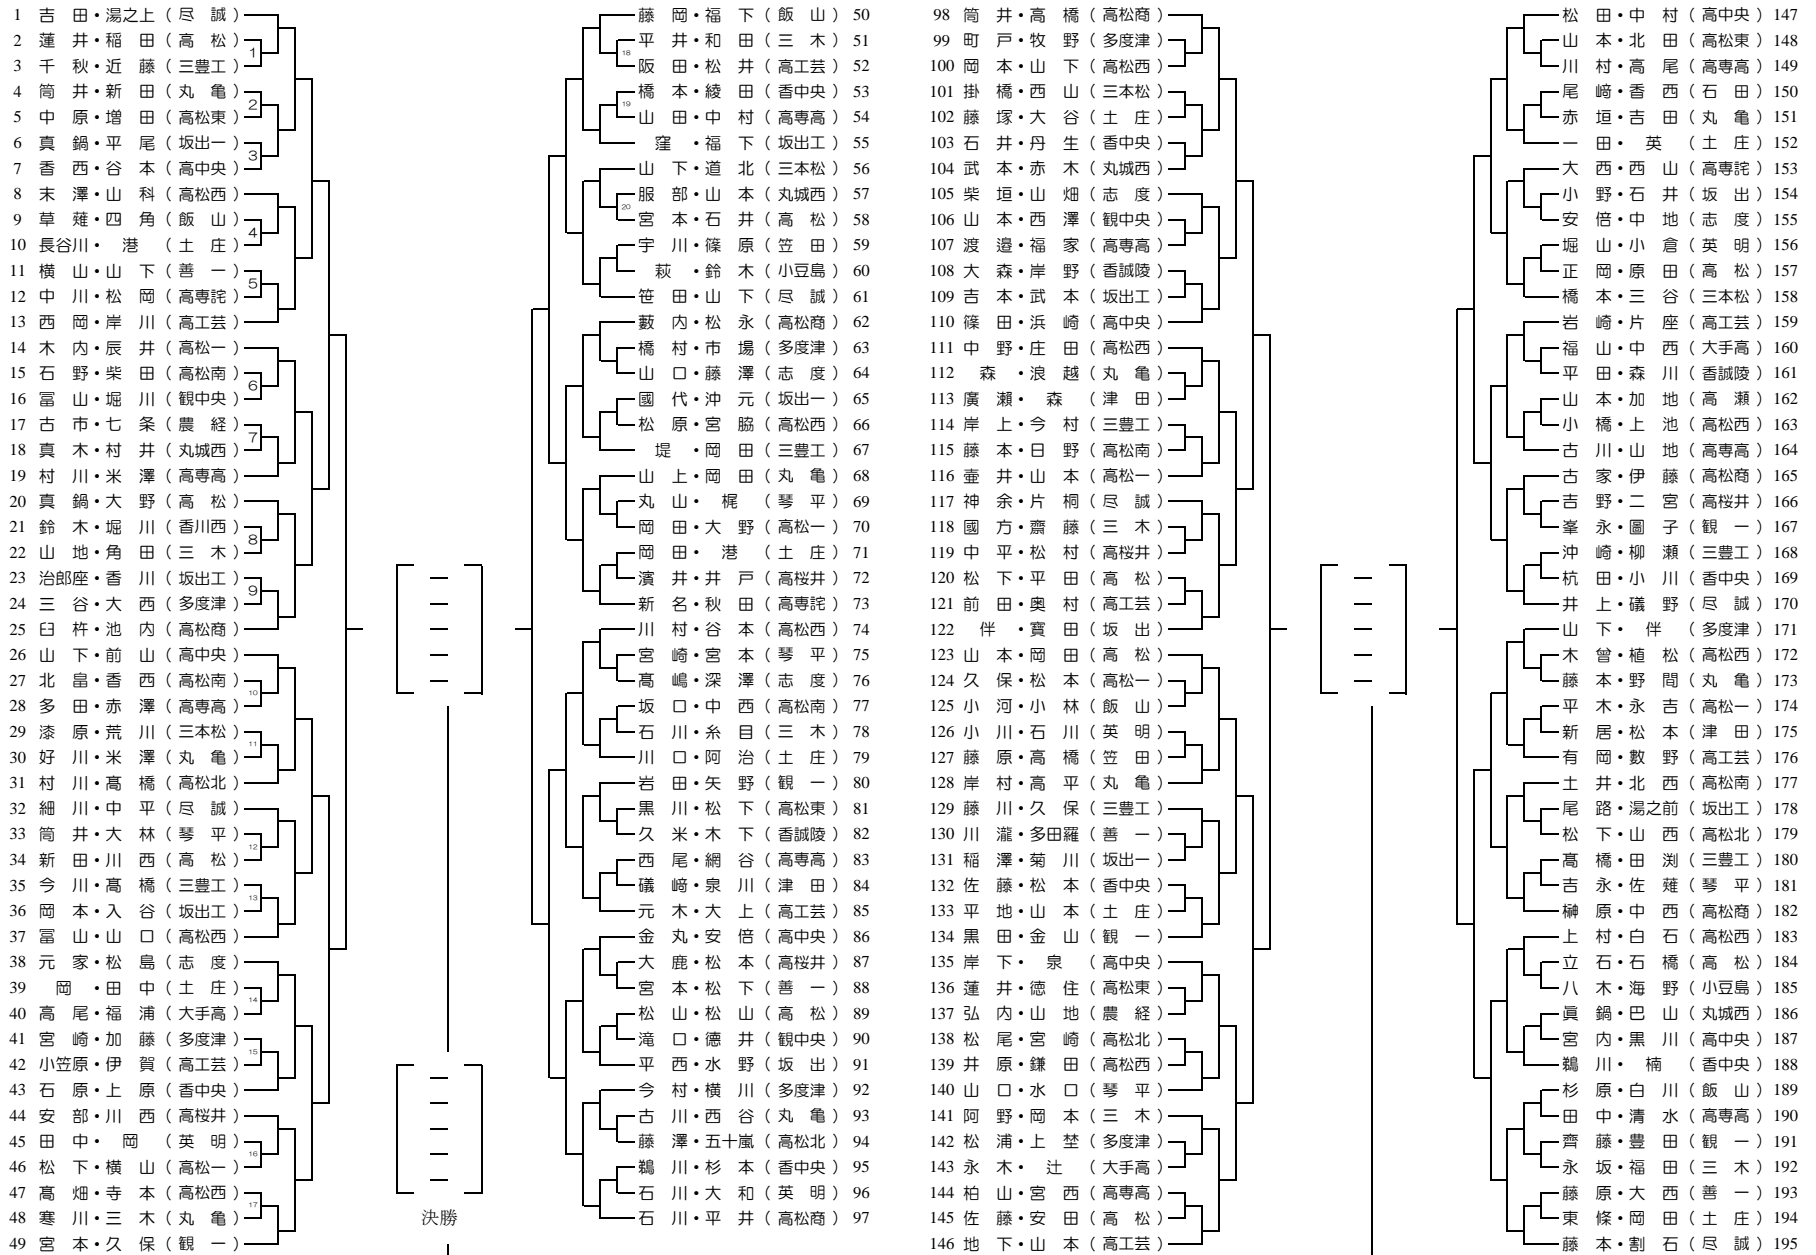

第56回 香川県高等学校総合体育大会卓球競技

男子ダブルス

期日:平成28年6月5日(日)

会場:丸亀市民体育館

第56回 香川県高等学校総合体育大会卓球競技

女子ダブルス

期日:平成28年6月5日(日)

会場:丸亀市民体育館

第56回 香川県高等学校総合体育大会卓球競技

< No.1 >

男子 シングルス

期日:平成28年6月5日(日)・6月6日(月)

会場:丸亀市民体育館

第56回 香川県高等学校総合体育大会卓球競技

< No.2 >

男子 シングルス

期日:平成28年6月5日(日)・6月6日(月)

会場:丸亀市民体育館

第56回 香川県高等学校総合体育大会卓球競技

女子 シングルス

期日：平成28年6月5日(日)・6月6日(月)

会場：丸亀市民体育館