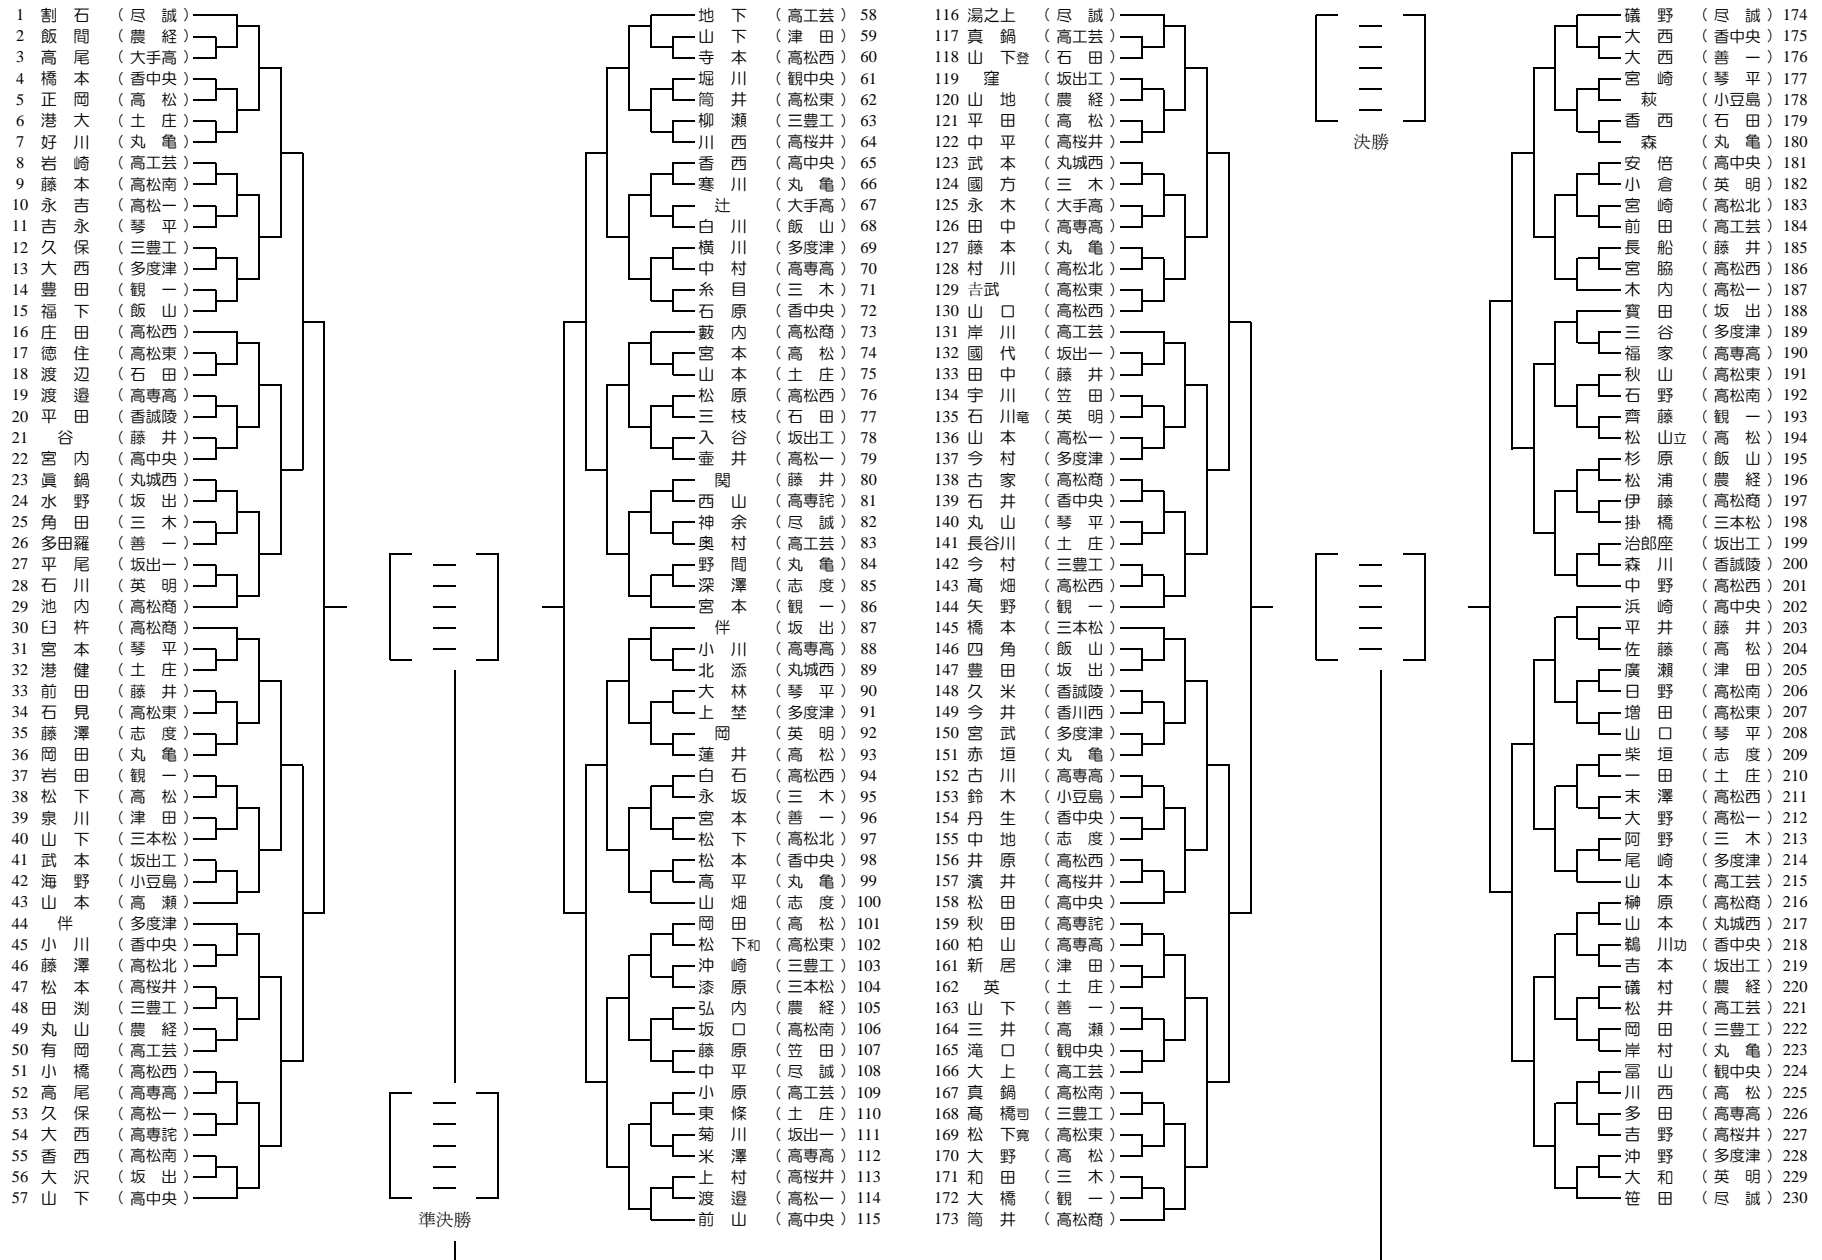

第56回 香川県高等学校総合体育大会卓球競技

男子ダブルス

期日:平成28年6月5日(日)

会場:丸亀市民体育館

第56回 香川県高等学校総合体育大会卓球競技

女子ダブルス

期日:平成28年6月5日(日)

会場:丸亀市民体育館

第56回 香川県高等学校総合体育大会卓球競技

< No.1 >

男子 シングルス

期日:平成28年6月5日(日)・6月6日(月)

会場:丸亀市民体育館

第56回 香川県高等学校総合体育大会卓球競技

< No.2 >

男子 シングルス

期日:平成28年6月5日(日)・6月6日(月)

会場:丸亀市民体育館

第56回 香川県高等学校総合体育大会卓球競技

女子 シングルス

期日：平成28年6月5日(日)・6月6日(月)

会場：丸亀市民体育館