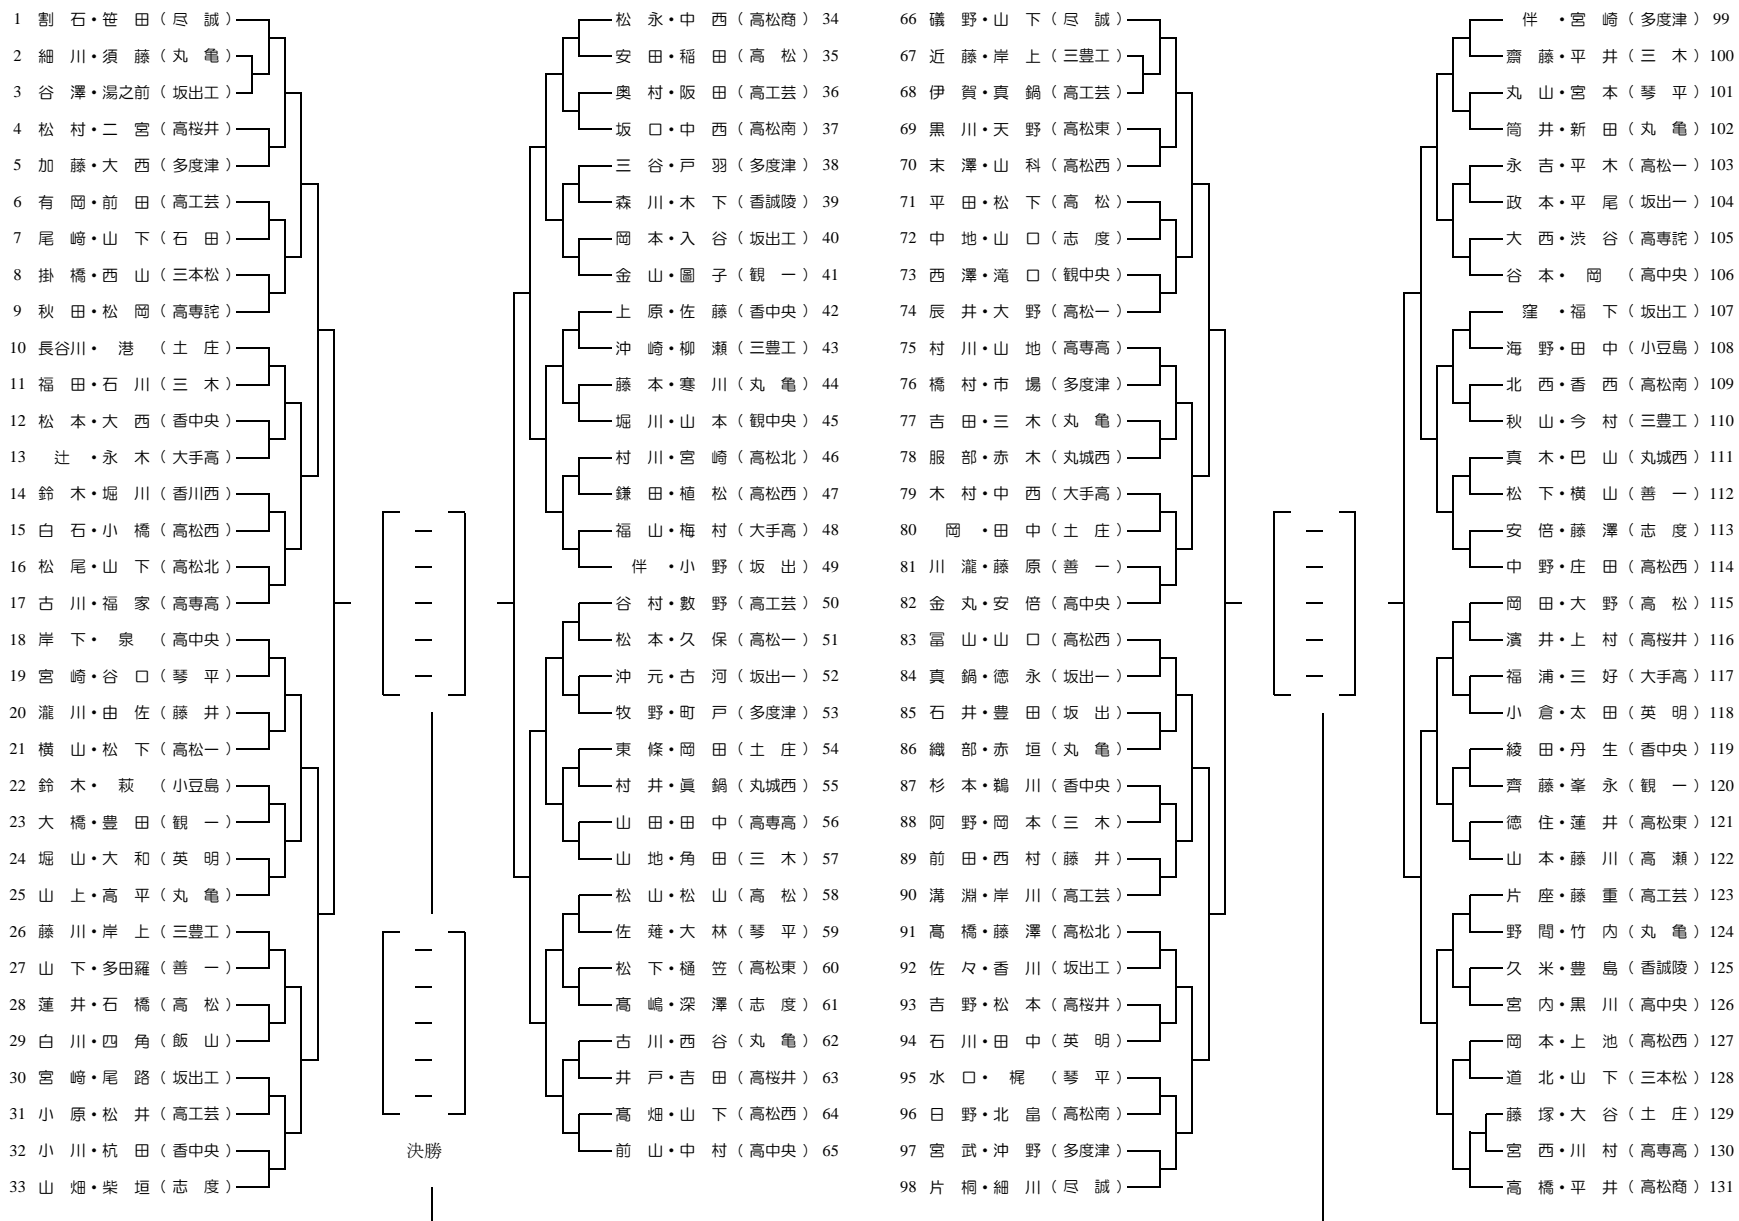

平成28年度 香川県高等学校新人卓球大会

男子ダブルス

期日:平成28年11月12日(土)・23日(水)

会場:坂出市立体育館・丸亀市民体育館

平成28年度 香川県高等学校新人卓球大会

女子ダブルス

期日:平成28年11月12日(土)・23日(水)

会場:坂出市立体育館・丸亀市民体育館

平成28年度 香川県高等学校新人卓球大会

< No.1 >

男子 シングルス

期日:平成28年11月23日(水)

会場:丸亀市民体育館

平成28年度 香川県高等学校新人卓球大会

< No.2 >

男子 シングルス

期日:平成28年11月23日(水)

会場:丸亀市民体育館

平成28年度 香川県高等学校新人卓球大会

女子 シングルス

期日:平成28年11月23日(水)

会場:丸亀市民体育館