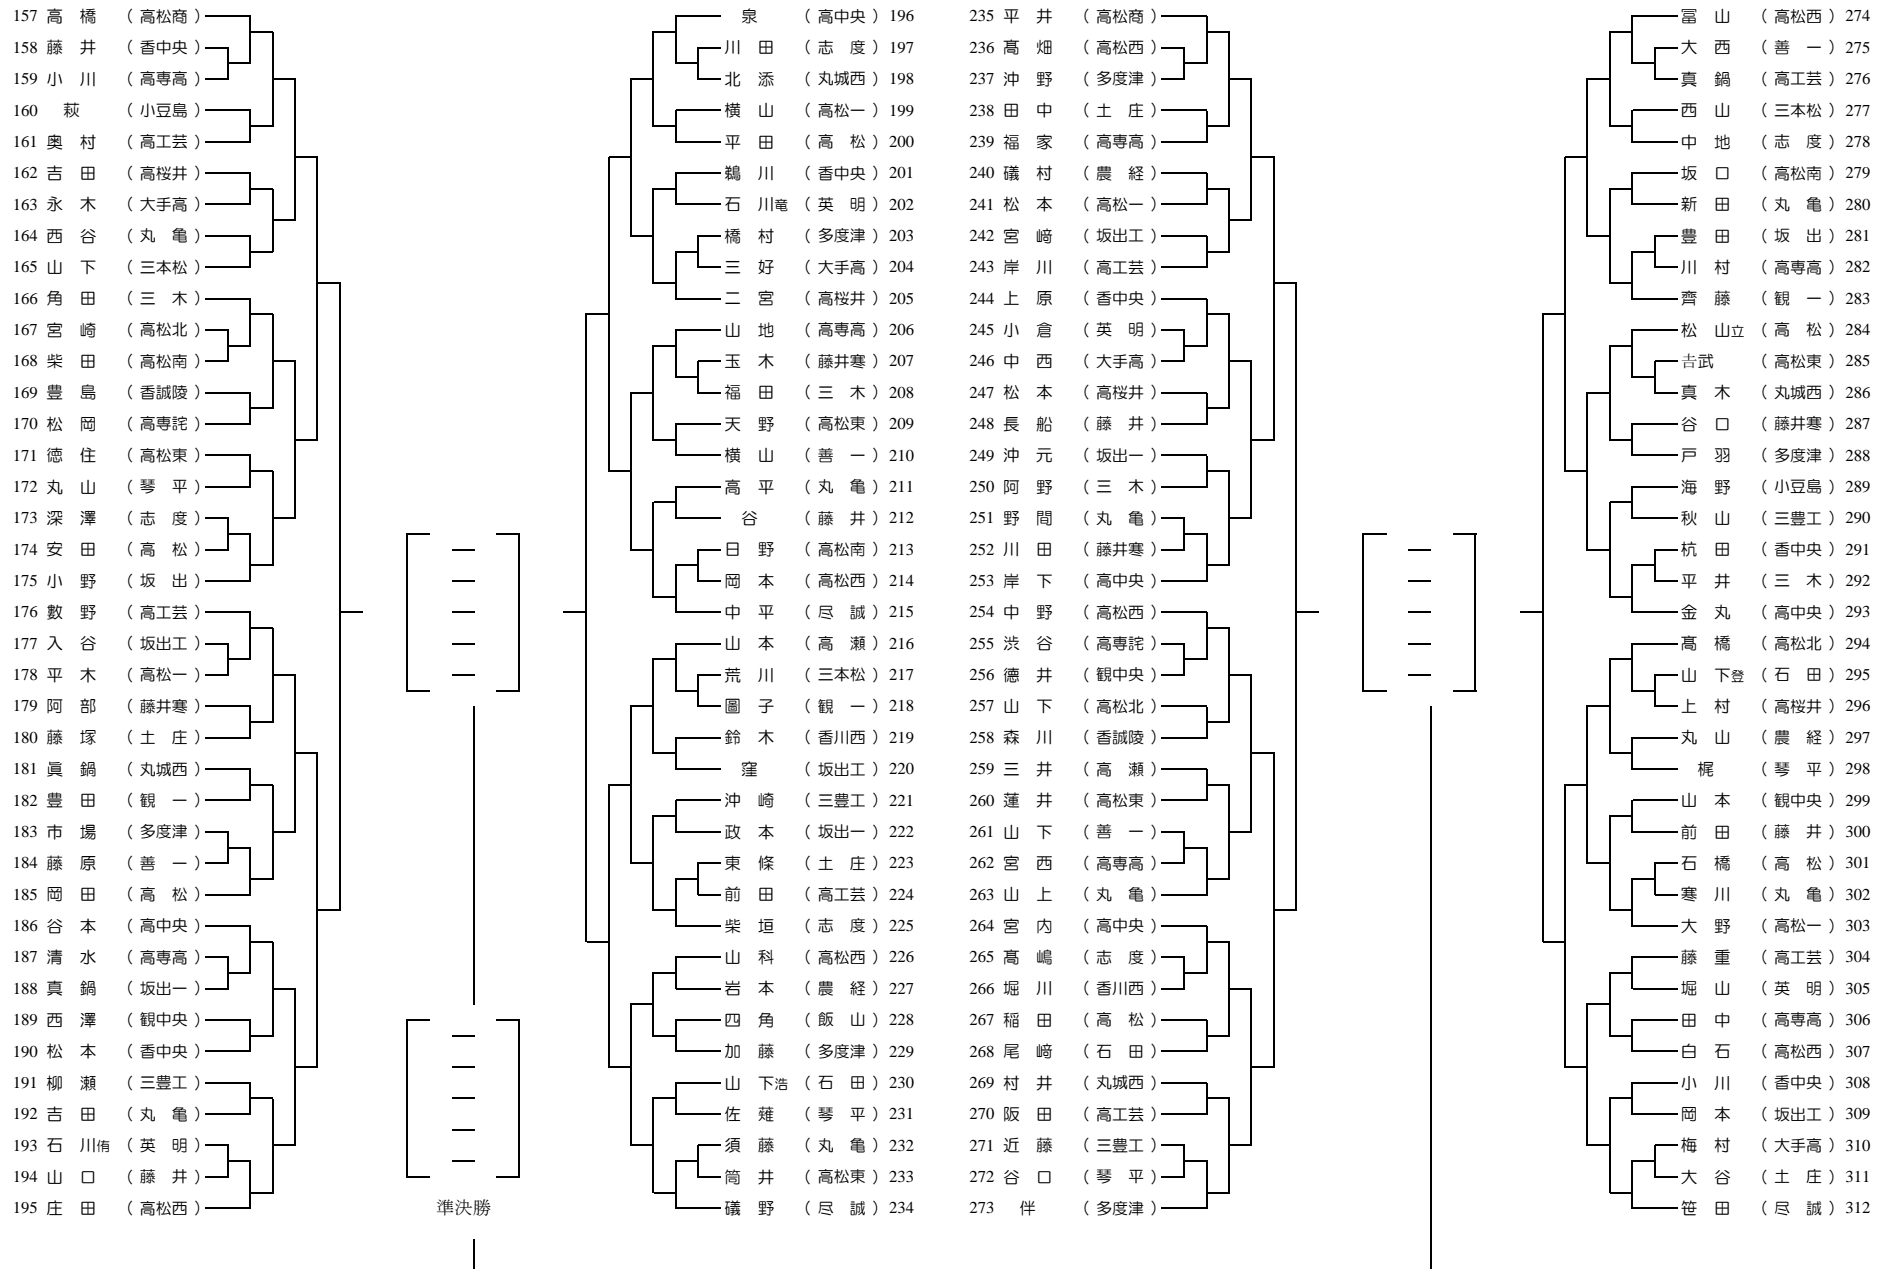

平成28年度 香川県高等学校新人卓球大会

男子ダブルス

期日:平成28年11月12日(土)・23日(水)

会場:坂出市立体育館・丸亀市民体育館

平成28年度 香川県高等学校新人卓球大会

女子ダブルス

期日:平成28年11月12日(土)・23日(水)

会場:坂出市立体育館・丸亀市民体育館

平成28年度 香川県高等学校新人卓球大会

< No.1 >

男子 シングルス

期日:平成28年11月23日(水)

会場:丸亀市民体育館

平成28年度 香川県高等学校新人卓球大会

< No.2 >

男子 シングルス

期日:平成28年11月23日(水)

会場:丸亀市民体育館

平成28年度 香川県高等学校新人卓球大会

女子 シングルス

期日:平成28年11月23日(水)

会場:丸亀市民体育館