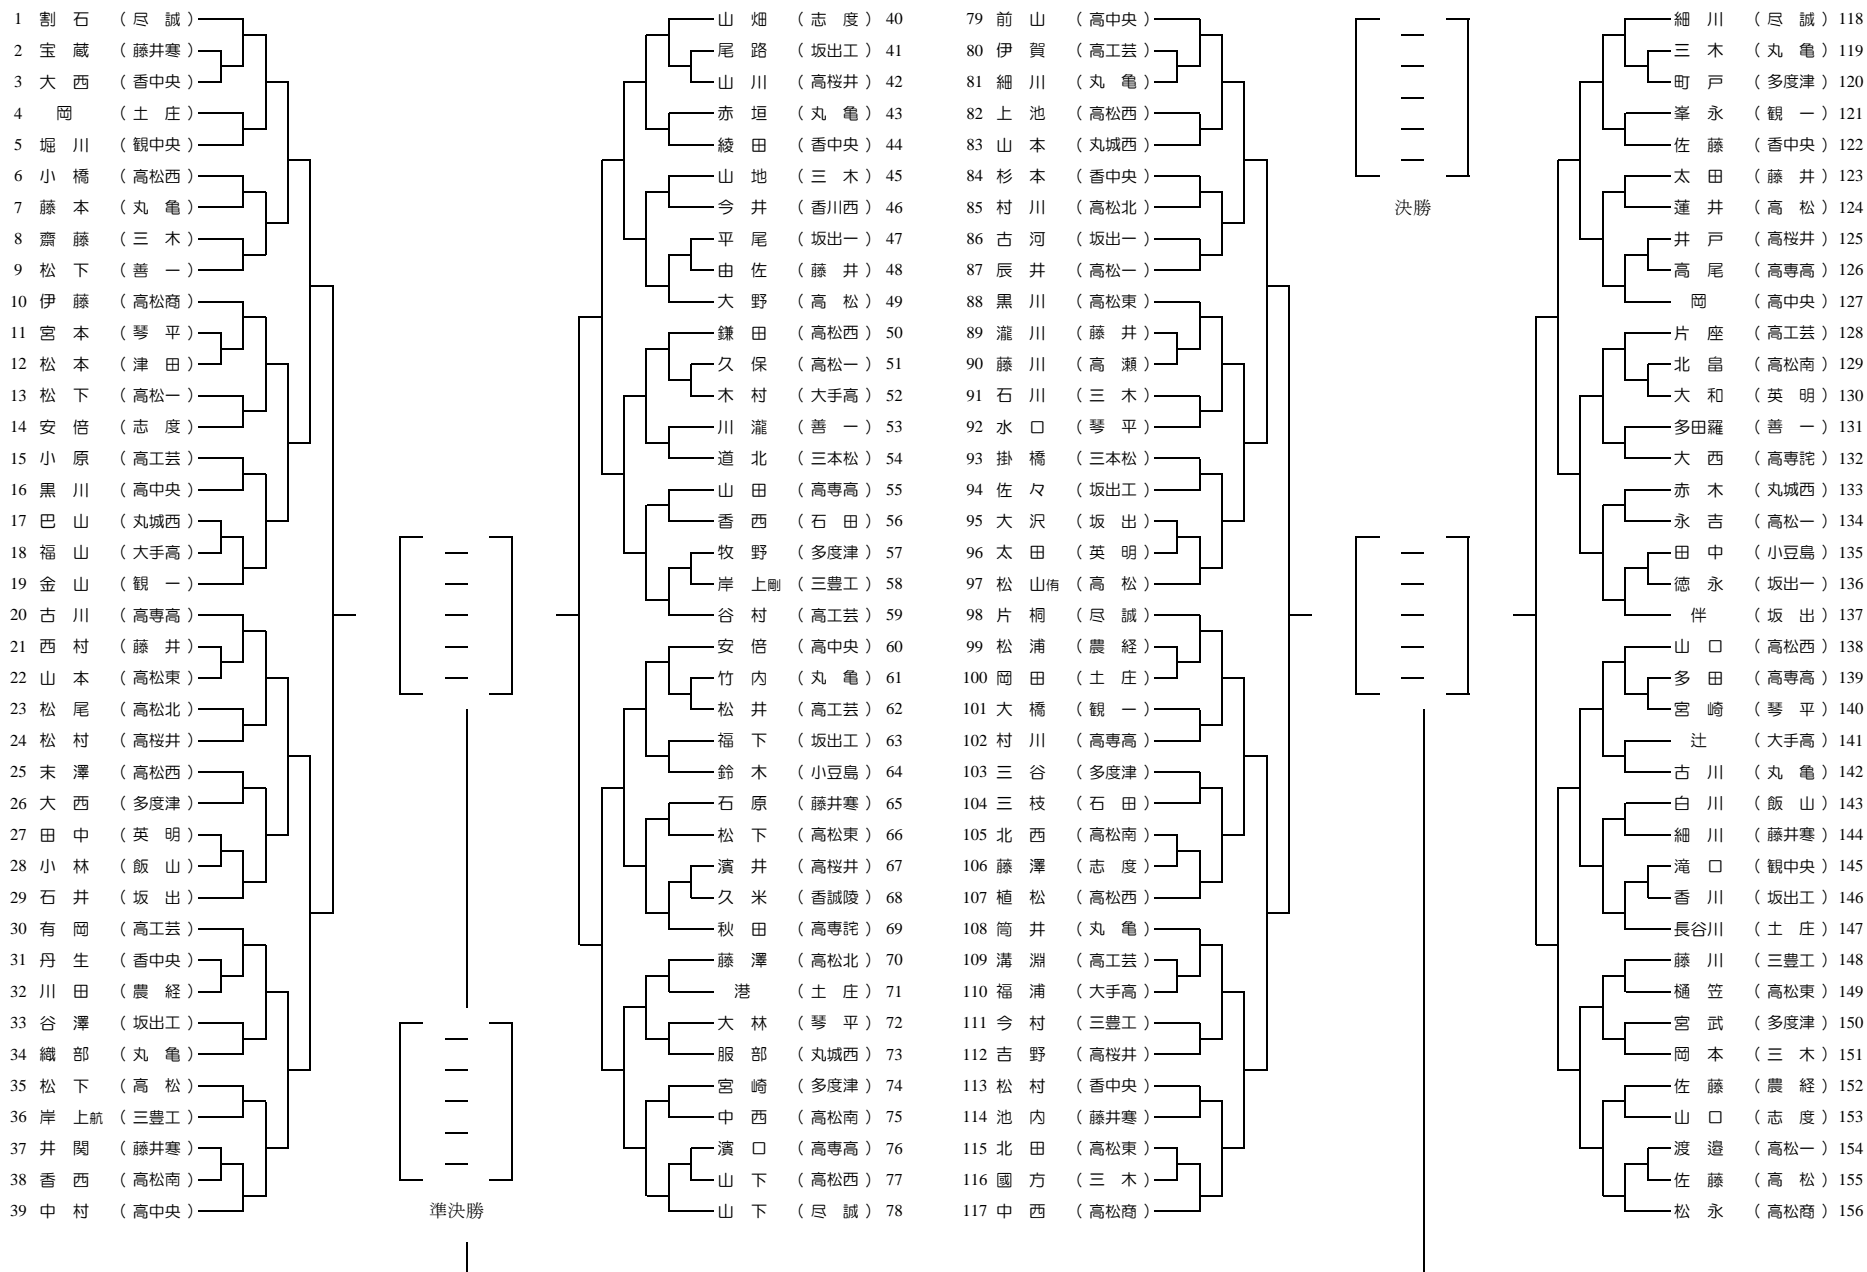

平成28年度 香川県高等学校新人卓球大会

男子ダブルス

期日:平成28年11月12日(土)・23日(水)

会場:坂出市立体育館・丸亀市民体育館

平成28年度 香川県高等学校新人卓球大会

女子ダブルス

期日:平成28年11月12日(土)・23日(水)

会場:坂出市立体育館・丸亀市民体育館

平成28年度 香川県高等学校新人卓球大会

< No.1 >

男子 シングルス

期日:平成28年11月23日(水)

会場:丸亀市民体育館

平成28年度 香川県高等学校新人卓球大会

< No.2 >

男子 シングルス

期日:平成28年11月23日(水)

会場:丸亀市民体育館

平成28年度 香川県高等学校新人卓球大会

女子 シングルス

期日:平成28年11月23日(水)

会場:丸亀市民体育館