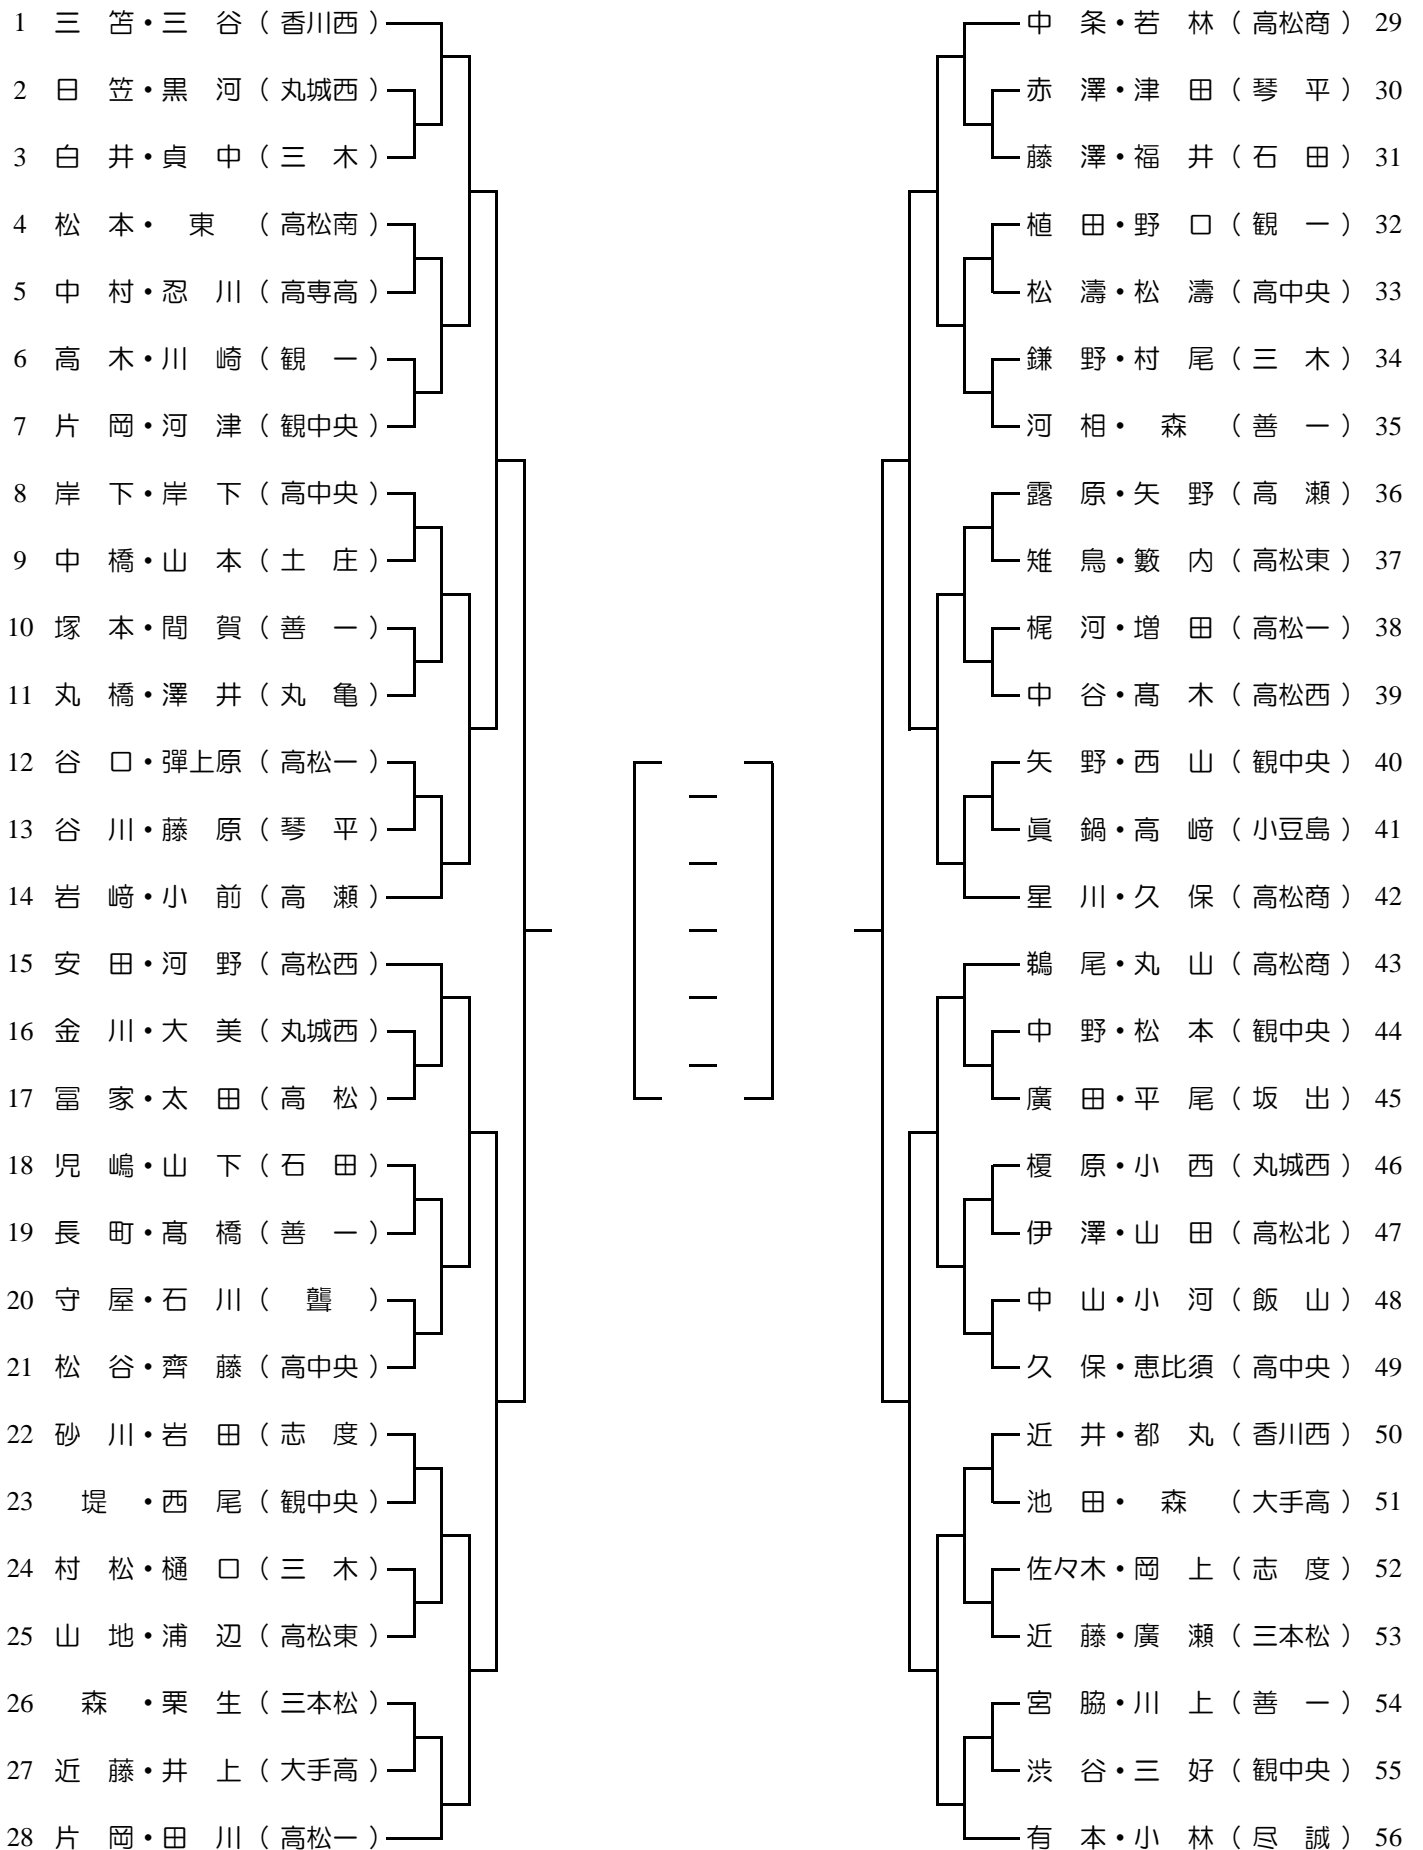

平成28年度 香川県高等学校新人卓球大会

男子ダブルス

期日:平成28年11月12日(土)・23日(水)

会場:坂出市立体育館・丸亀市民体育館

平成28年度 香川県高等学校新人卓球大会

女子ダブルス

期日:平成28年11月12日(土)・23日(水)

会場:坂出市立体育館・丸亀市民体育館

平成28年度 香川県高等学校新人卓球大会

< No.1 >

男子 シングルス

期日:平成28年11月23日(水)

会場:丸亀市民体育館

平成28年度 香川県高等学校新人卓球大会

< No.2 >

男子 シングルス

期日:平成28年11月23日(水)

会場:丸亀市民体育館

平成28年度 香川県高等学校新人卓球大会

女子 シングルス

期日:平成28年11月23日(水)

会場:丸亀市民体育館