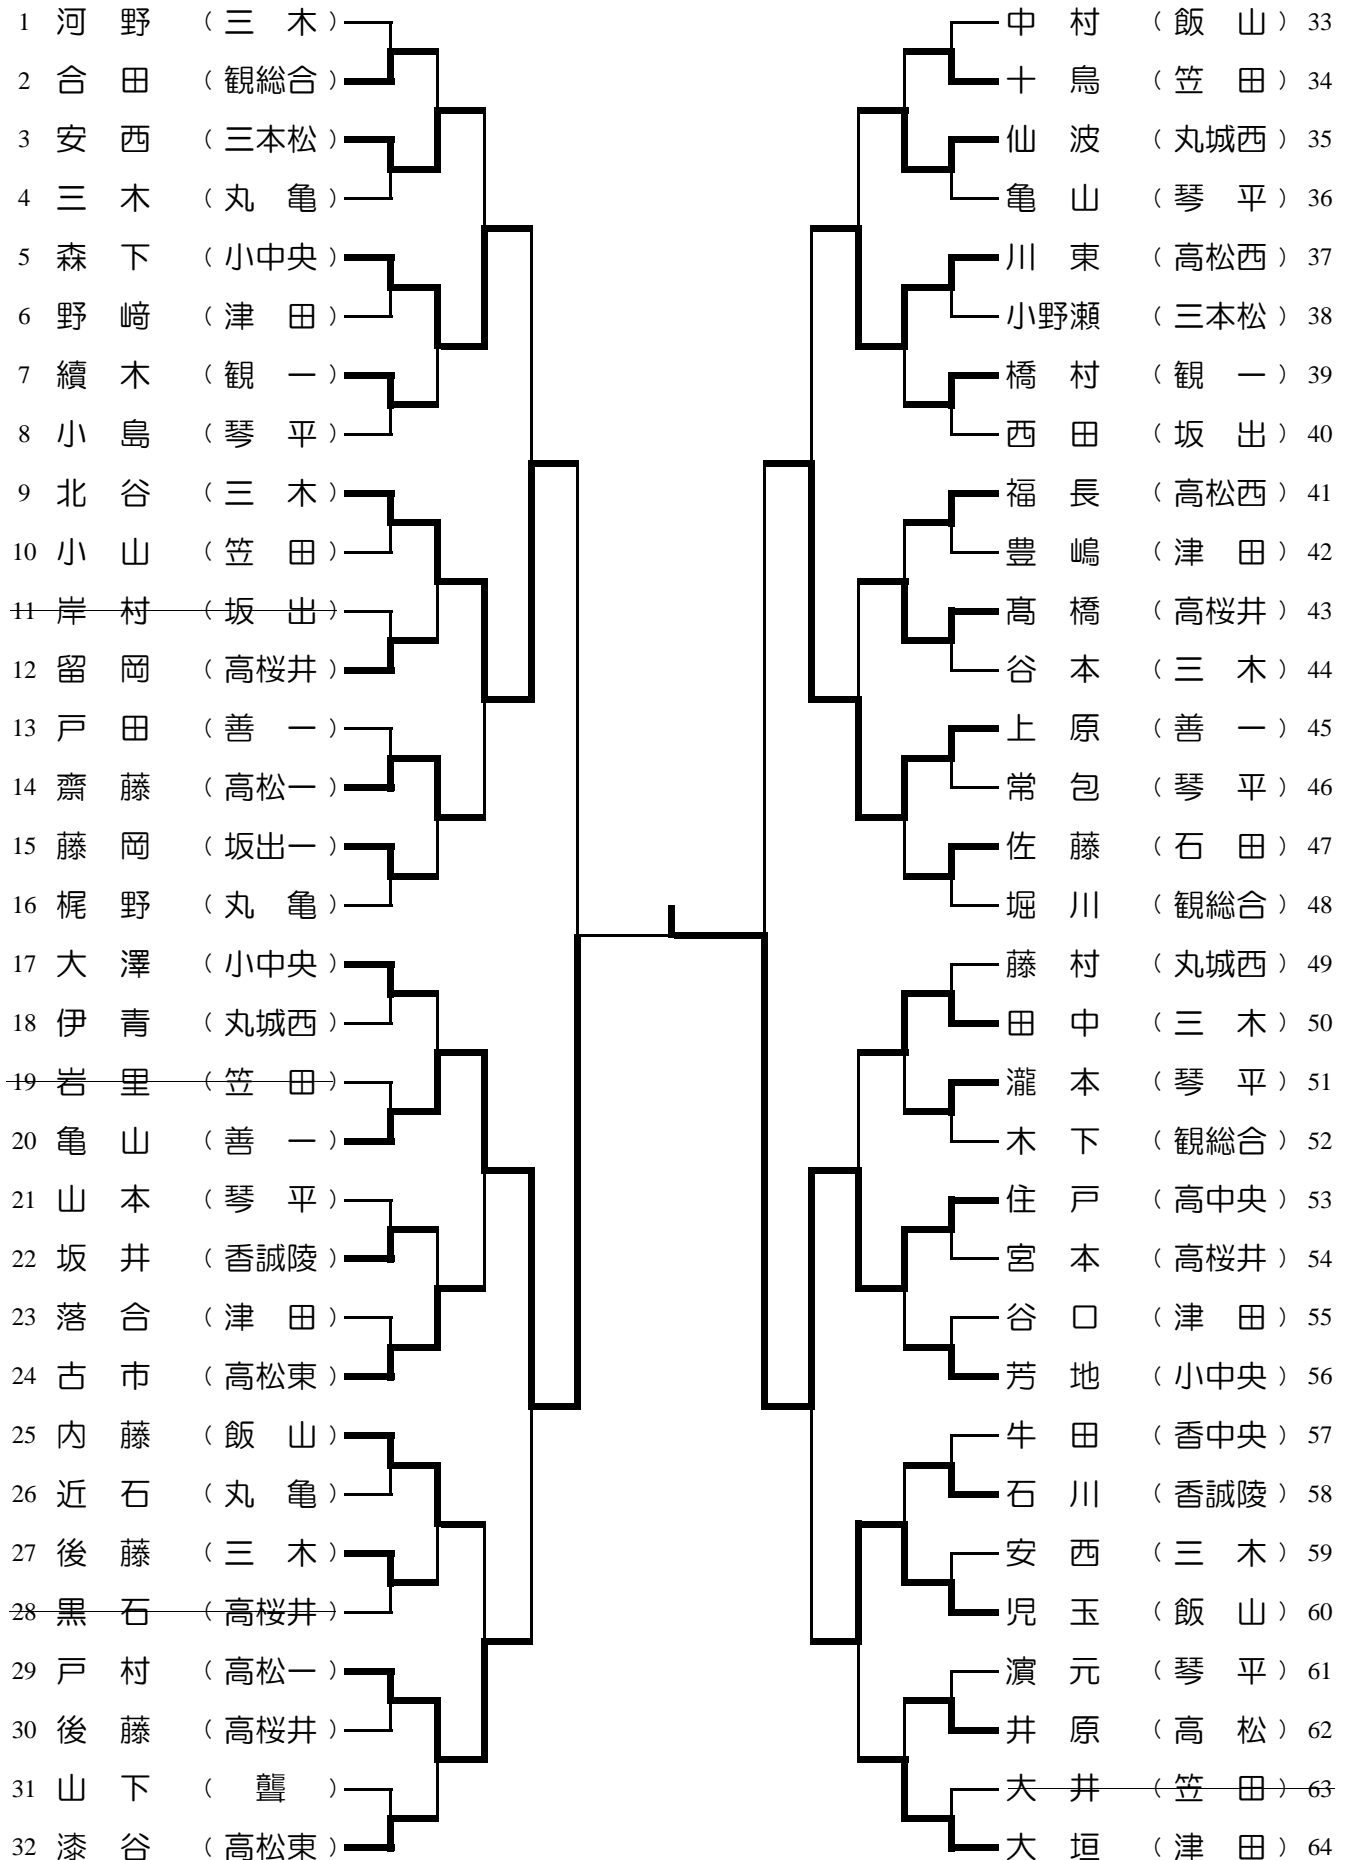

平成30年度 香川県高等学校強化卓球大会

女子 シングルス

期日:平成31年2月10日(日)

会場:坂出市立体育館

平成30年度 香川県高等学校強化卓球大会

女子 シングルス

(1回戦敗者トーナメント)

期日:平成31年2月10日(日)

会場:坂出市立体育館

平成30年度 香川県高等学校強化卓球大会

女子シングルス

期日:平成31年2月10日(日)

(2回戦敗者トーナメント)

会場:坂出市立体育館

平成30年度 香川県高等学校強化卓球大会

女子シングルス

期日:平成31年2月10日(日)

(ベスト64トーナメント)

会場:坂出市立体育館

平成30年度 香川県高等学校強化卓球大会

女子シングルス

期日:平成31年2月10日(日)

(ベスト32トーナメント)

会場:坂出市立体育館

(ベスト16トーナメント)

(ベスト8トーナメント)

(ベスト4トーナメント)