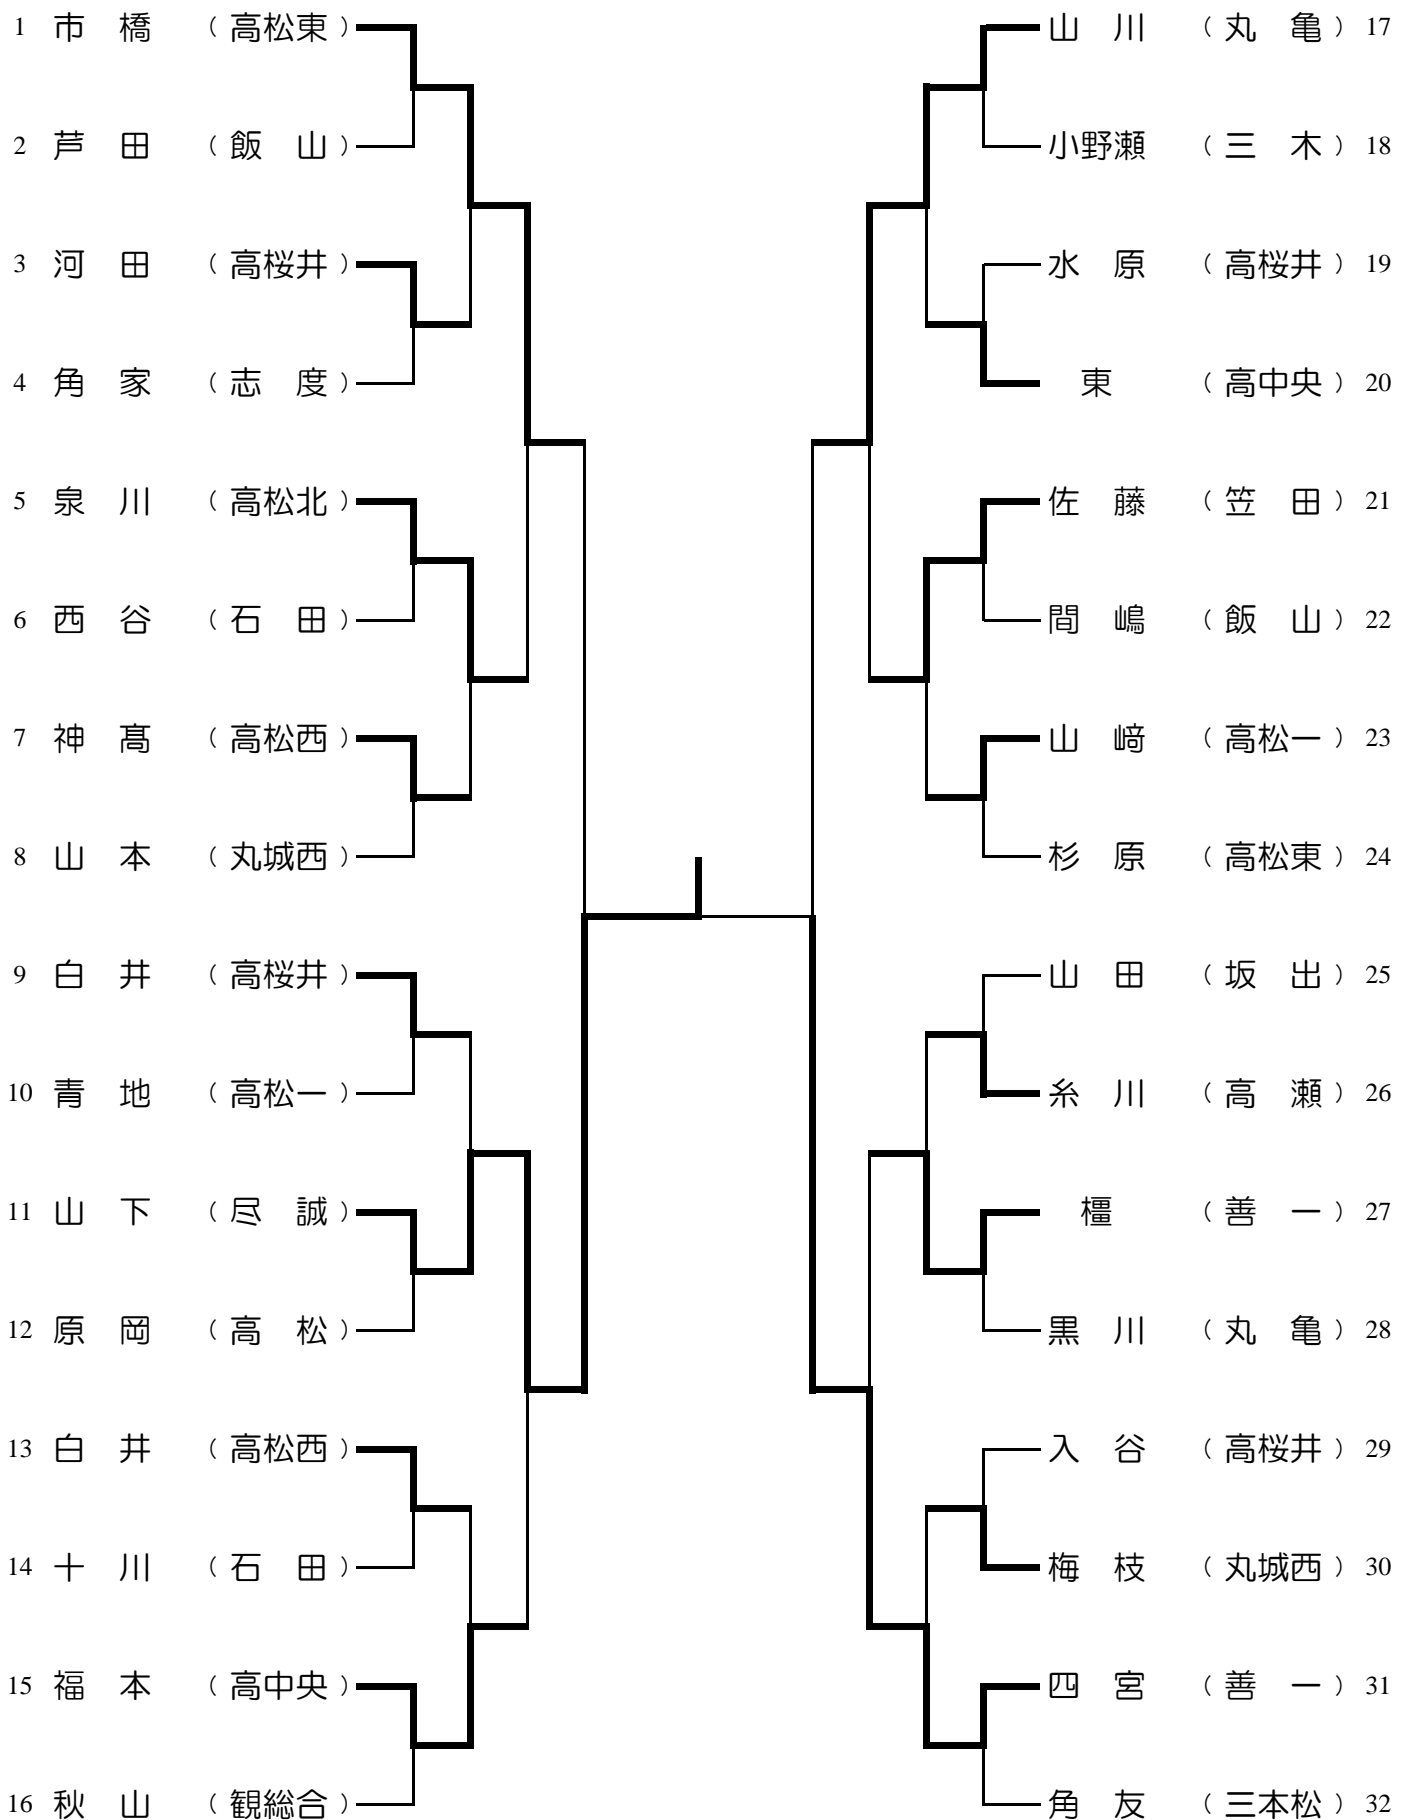

平成30年度 香川県高等学校強化卓球大会

女子 シングルス

期日:平成31年2月10日(日)

会場:坂出市立体育館

平成30年度 香川県高等学校強化卓球大会

女子 シングルス

(1回戦敗者トーナメント)

期日:平成31年2月10日(日)

会場:坂出市立体育館

平成30年度 香川県高等学校強化卓球大会

女子シングルス

期日:平成31年2月10日(日)

(2回戦敗者トーナメント)

会場:坂出市立体育館

平成30年度 香川県高等学校強化卓球大会

女子シングルス

期日:平成31年2月10日(日)

(ベスト64トーナメント)

会場:坂出市立体育館

平成30年度 香川県高等学校強化卓球大会

女子シングルス

期日:平成31年2月10日(日)

(ベスト32トーナメント)

会場:坂出市立体育館

(ベスト16トーナメント)

(ベスト8トーナメント)

(ベスト4トーナメント)