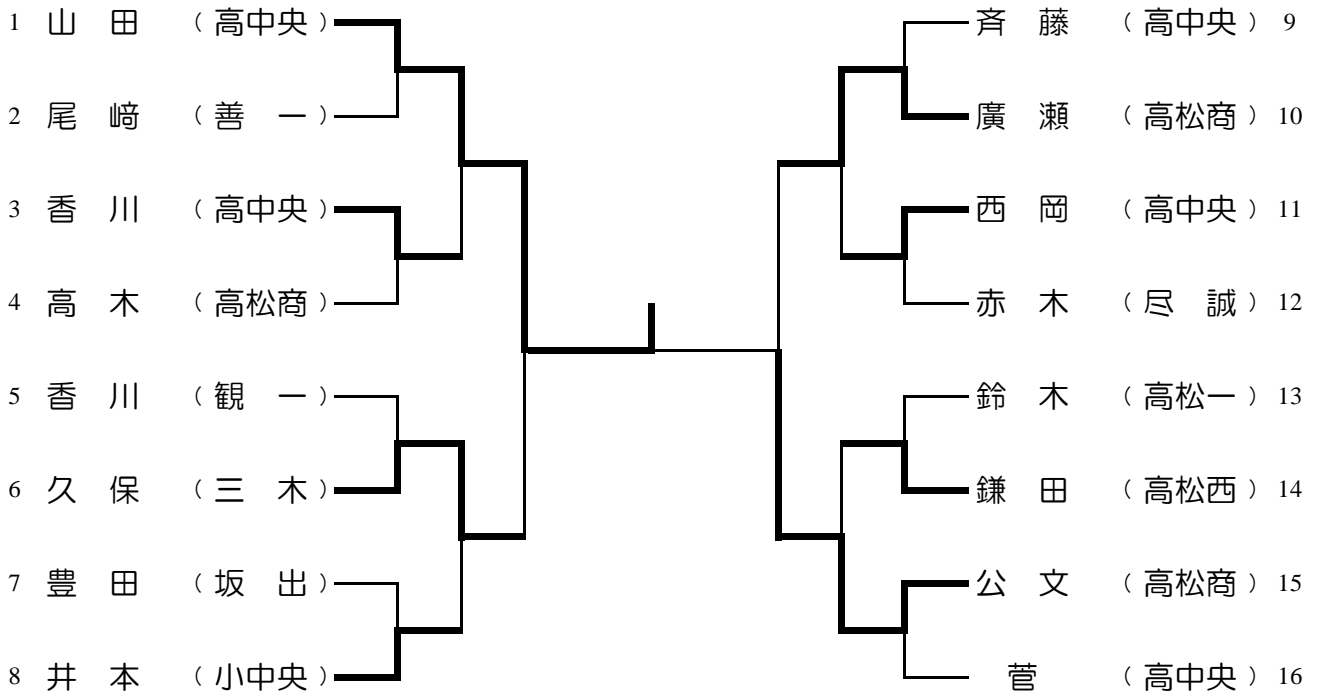

会場:坂出市立体育館

平成30年度 香川県高等学校強化卓球大会

女子シングルス

期日:平成31年2月10日(日)

(2回戦敗者トーナメント)

会場:坂出市立体育館

平成30年度 香川県高等学校強化卓球大会

女子シングルス

期日:平成31年2月10日(日)

(ベスト64トーナメント)

会場:坂出市立体育館

平成30年度 香川県高等学校強化卓球大会

女子シングルス

期日:平成31年2月10日(日)

(ベスト32トーナメント)

会場:坂出市立体育館

(ベスト16トーナメント)

(ベスト8トーナメント)

(ベスト4トーナメント)