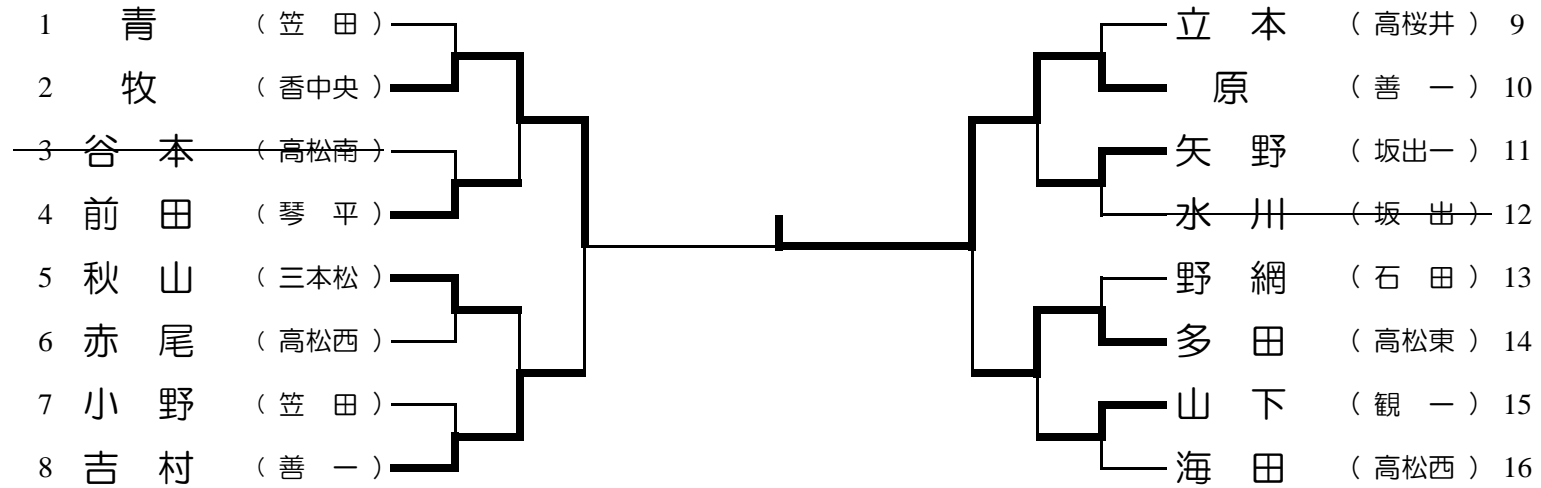

平成30年度 香川県高等学校強化卓球大会

女子 シングルス

期日:平成31年2月10日(日)

会場:坂出市立体育館

平成30年度 香川県高等学校強化卓球大会

女子 シングルス

(1回戦敗者トーナメント)

期日:平成31年2月10日(日)

会場:坂出市立体育館

平成30年度 香川県高等学校強化卓球大会

女子シングルス

期日:平成31年2月10日(日)

(2回戦敗者トーナメント)

会場:坂出市立体育館

平成30年度 香川県高等学校強化卓球大会

女子シングルス

期日:平成31年2月10日(日)

(ベスト64トーナメント)

会場:坂出市立体育館

平成30年度 香川県高等学校強化卓球大会

女子シングルス

期日:平成31年2月10日(日)

(ベスト32トーナメント)

会場:坂出市立体育館

(ベスト16トーナメント)

(ベスト8トーナメント)

(ベスト4トーナメント)