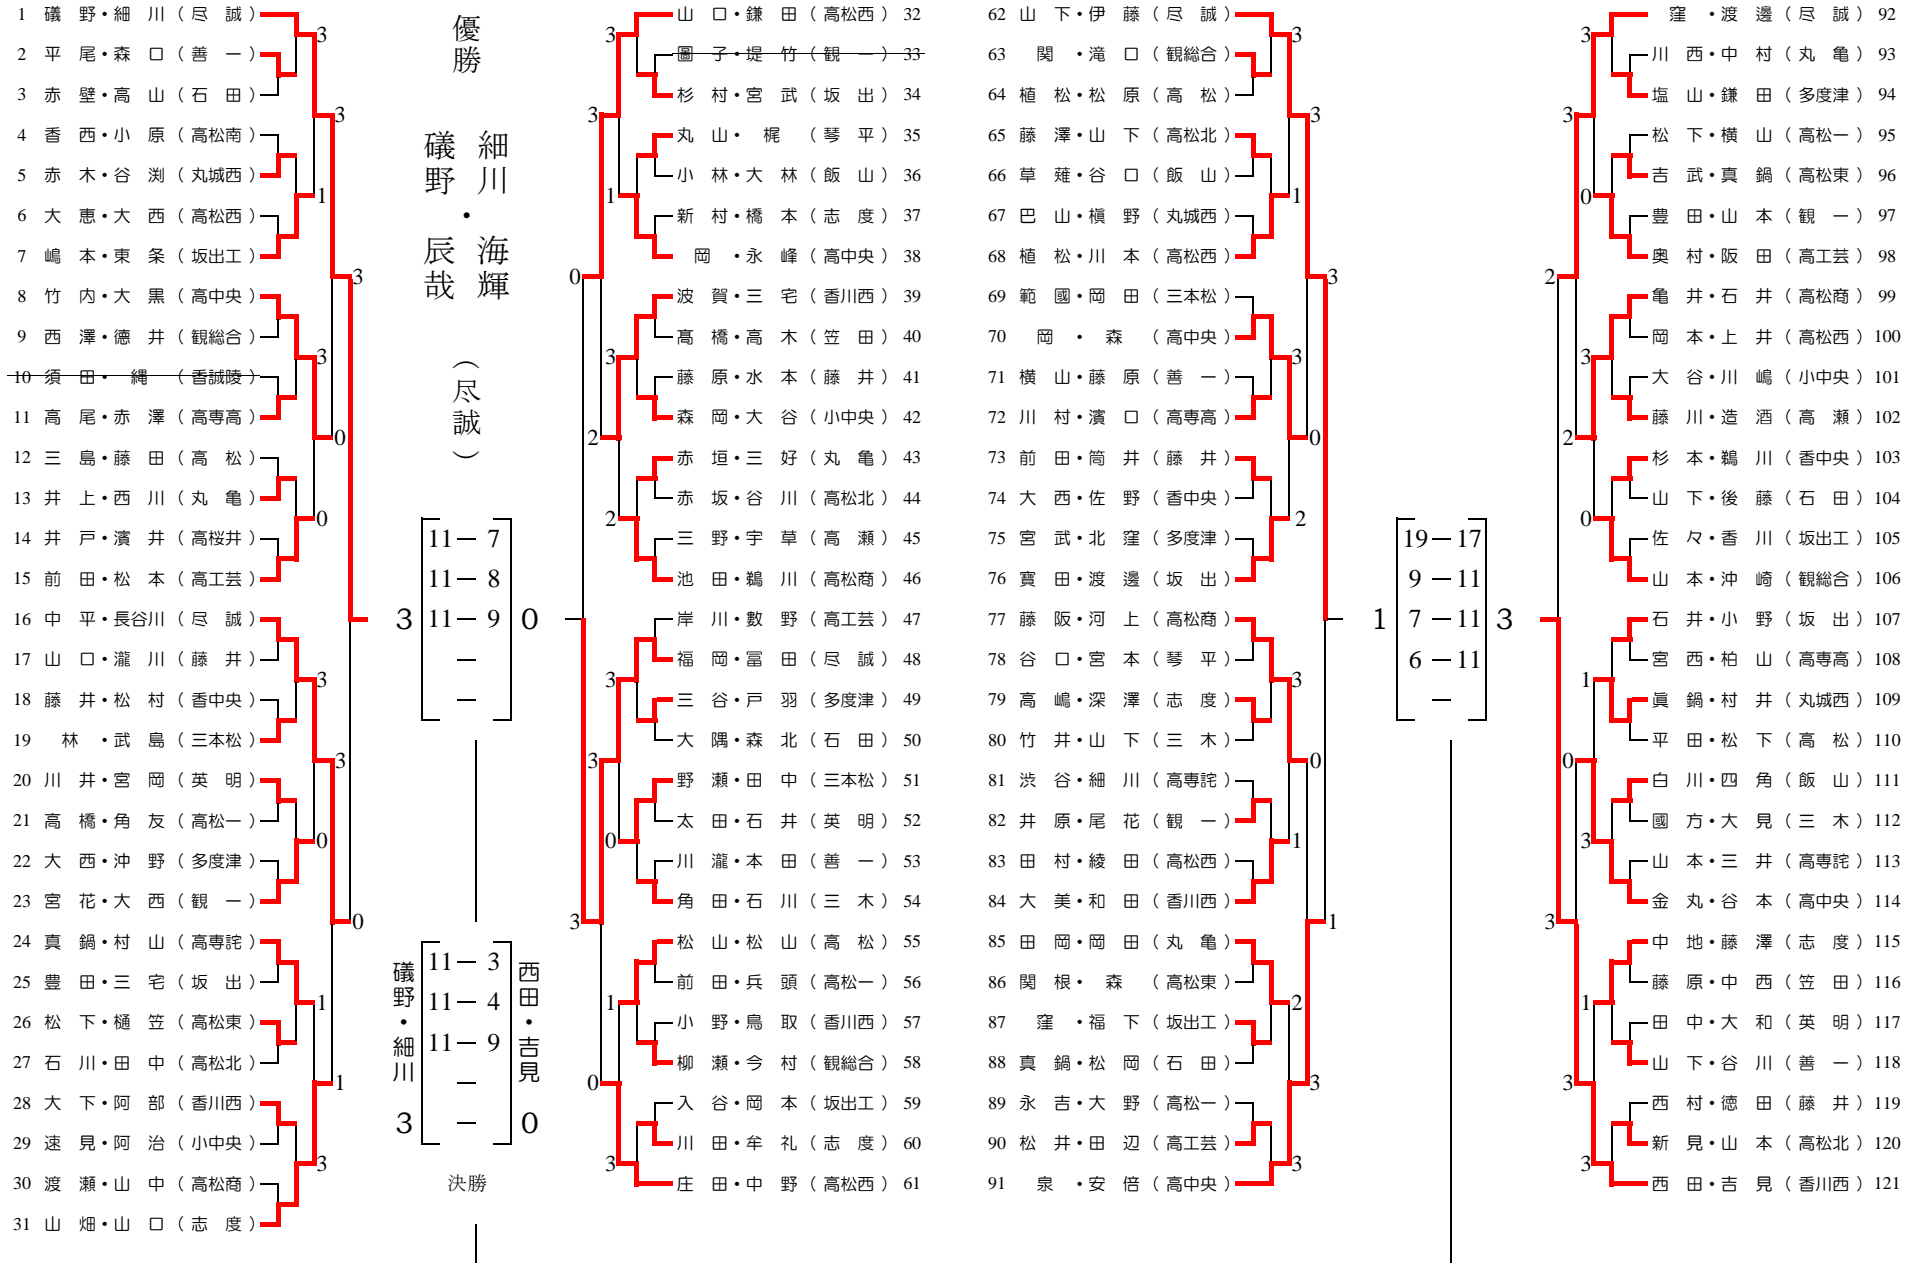

平成30年度 香川県高等学校春季強化卓球大会

男子ダブルス

期日:平成30年4月30日(月)

会場:坂出市立体育館

平成30年度 香川県高等学校春季強化卓球大会

女子ダブルス

期日:平成30年4月30日(月)

会場:坂出市立体育館

優勝

地下
小林・久留美
佑理

(尽誠)

11-9
11-6
11-7
0

1	小林・地下 (尽誠)	3	小川・石川 (尽誠)	40
2	香川・續木 (観一)	3	木下・秋山 (観総合)	41
3	谷川・佐々木 (高松一)	3	小野瀬・秋山 (三本松)	42
4	三井・片桐 (飯山)	0	高橋・白井 (高桜井)	43
5	本條・近石 (丸亀)	3	橋村・山下 (観一)	44
6	堤・片岡 (観総合)	1	長町・河相 (善一)	45
7	宮西・山田 (高専高)	0	西岡・福本 (高中央)	46
8	廣瀬・中島 (高松商)	3	西田・山田 (坂出)	47
9	村松・小野瀬 (三木)	3	吉本・榎本 (高専詫)	48
10	橋本・安西 (高松商)	3	安田・河野 (高松西)	49
11	森・高橋 (善一)	3	若林・星川 (高松商)	50
12	河田・留岡 (高桜井)	3	福井・藤澤 (石田)	51
13	神高・川東 (高松西)	0	樋口・貞中 (三木)	52
14	高崎・藤原 (小中央)	0	雉鳥・市橋 (高松東)	53
15	近藤・廣瀬 (三本松)	0	長野・中村 (香川西)	54
16	山田・米津 (高松東)	0	榎原・小西 (丸城西)	55
17	瀧本・龜山 (琴平)	1	山下・赤木 (尽誠)	56
18	山田・菅 (高中央)	3	井原・小西 (高松)	57
19	三谷・井関 (香川西)	3	黒川・山川 (丸亀)	58
20	岸下・岸下 (高中央)	3	片岡・梶河 (高松一)	59
21	入谷・黒石 (高桜井)	3	鶴尾・丸山 (高松商)	60
22	山本・森下 (小中央)	2	小西・角家 (志度)	61
23	宮本・山本 (丸城西)	0	高橋・辻松 (飯山)	62
24	廣田・平尾 (坂出)	0	斉藤・東 (高中央)	63
25	蓮井・成瀬 (尽誠)	1	白井・久保 (三木)	64
26	森・安西 (三本松)	3	高橋・川崎 (香川西)	65
27	太田・山崎 (高松)	3	渋谷・矢野 (観総合)	66
28	合田・西田 (観総合)	2	糸川・檜原 (高瀬)	67
29	増田・田川 (高松一)	2	中橋・眞鍋 (小中央)	68
30	矢野・露原 (高瀬)	0	大西・井上 (尽誠)	69
31	宮脇・川上 (善一)	3	平田・香川 (高中央)	70
32	高木・鎌田 (高松西)	2	黒田・薮内 (高松東)	71
33	大井・佐藤 (笠田)	0	細川・角友 (三本松)	72
34	高木・公文 (高松商)	0	植田・野口 (観一)	73
35	川崎・高木 (観一)	3	谷川・藤原 (琴平)	74
36	岩田・岡上 (志度)	0	青地・山崎 (高松一)	75
37	漆谷・多田 (高松東)	3	四宮・上原 (善一)	76
38	安西・谷本 (三木)	3	岸村・豊田 (坂出)	77
39	松濤・松濤 (高中央)	3	久保・木村 (高松商)	78