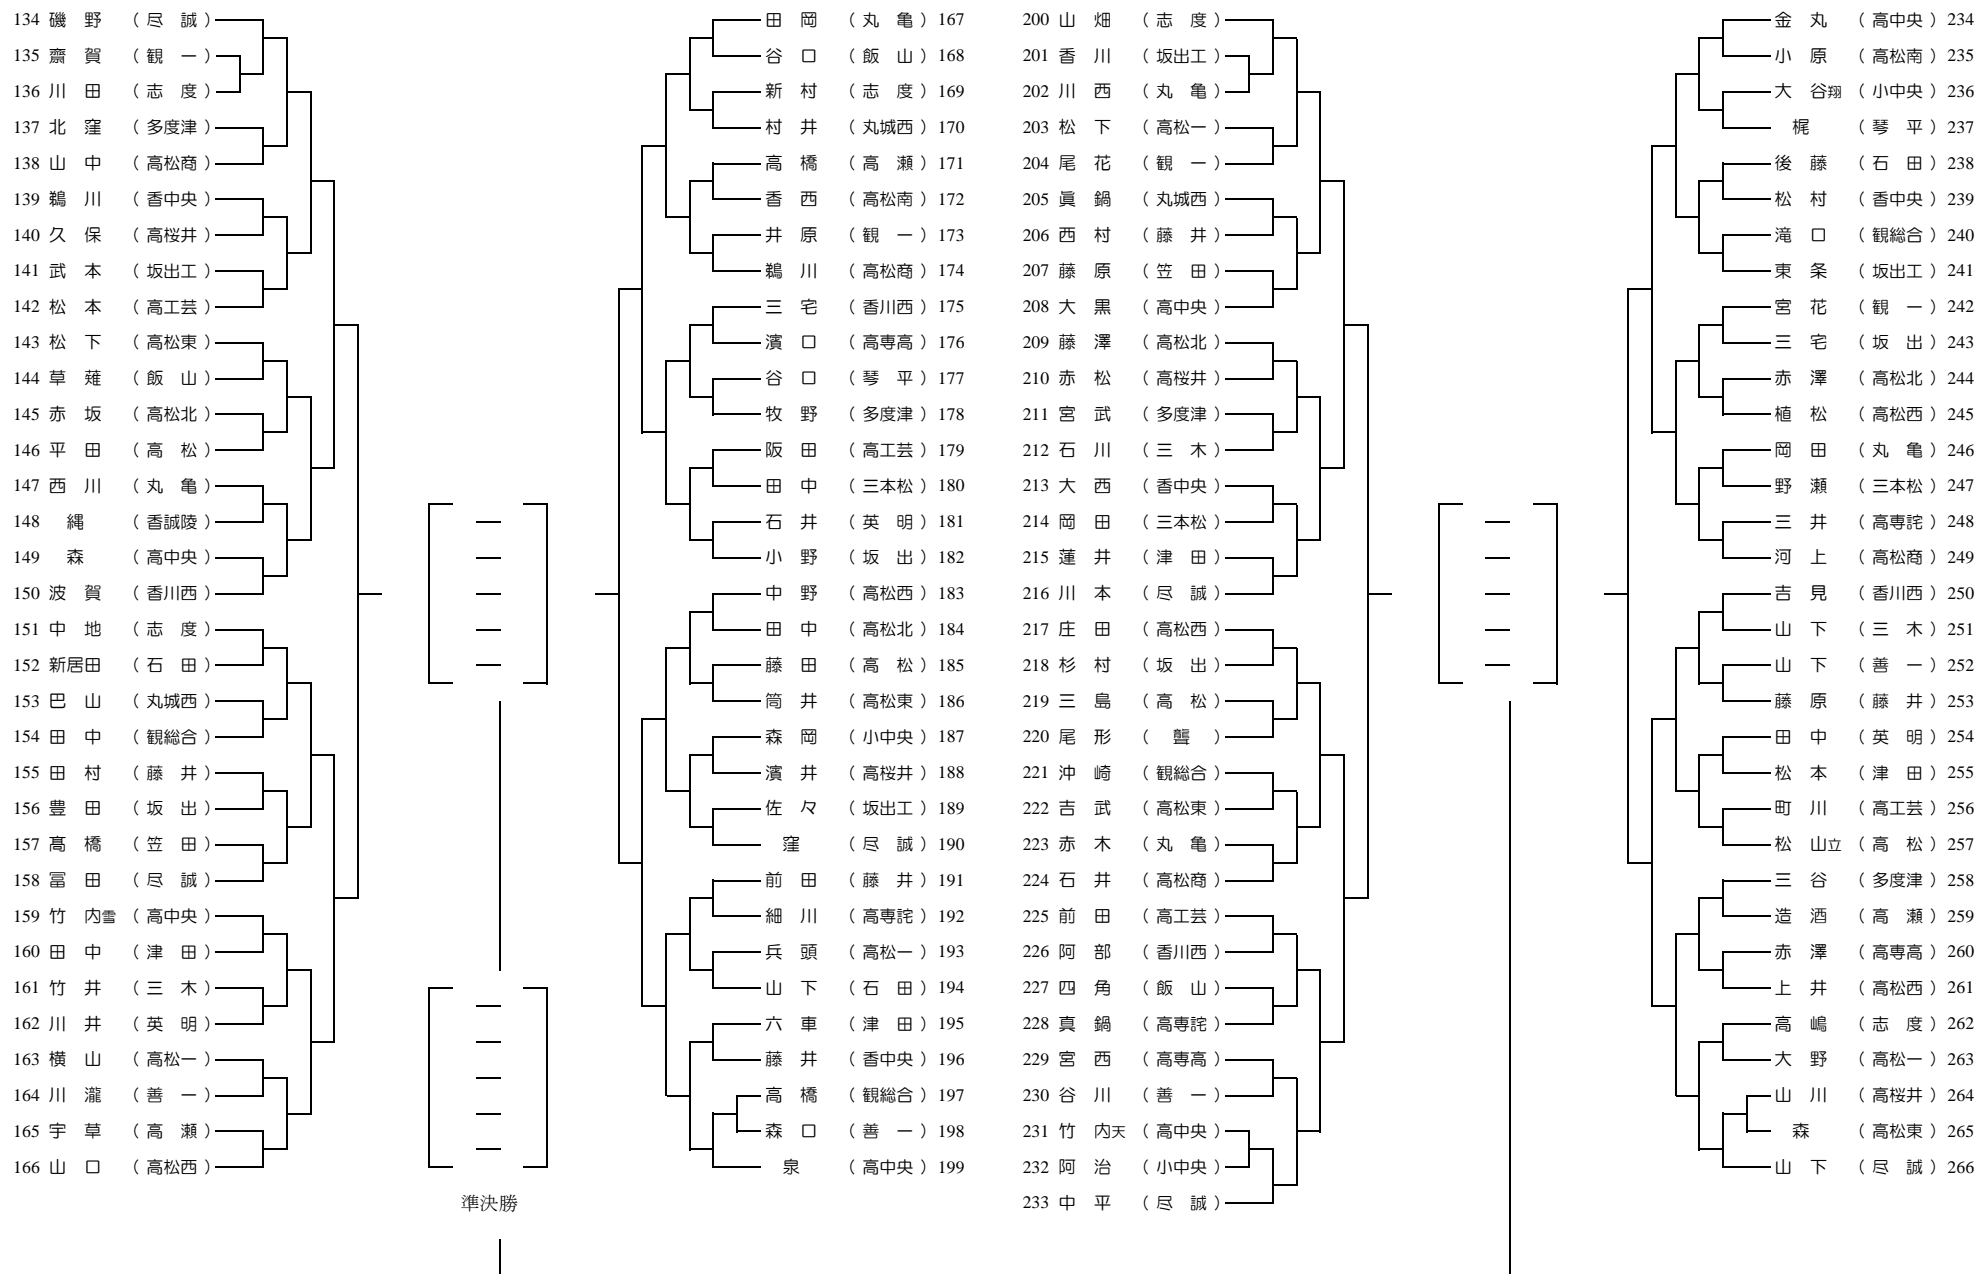

平成30年度 香川県高等学校春季強化卓球大会

男子ダブルス

期日:平成30年4月30日(月)

会場:坂出市立体育館

平成30年度 香川県高等学校春季強化卓球大会

女子ダブルス

期日:平成30年4月30日(月)

会場:坂出市立体育館

平成30年度 香川県高等学校春季強化卓球大会

< No.1 >

男子 シングルス

期日:平成30年4月30日(月)

会場:坂出市立体育館

平成30年度 香川県高等学校春季強化卓球大会

< No.2 >

男子 シングルス

期日:平成30年4月30日(月)

会場:坂出市立体育館

平成30年度 香川県高等学校春季強化卓球大会

女子 シングルス

期日:平成30年4月30日(月)

会場:坂出市立体育館