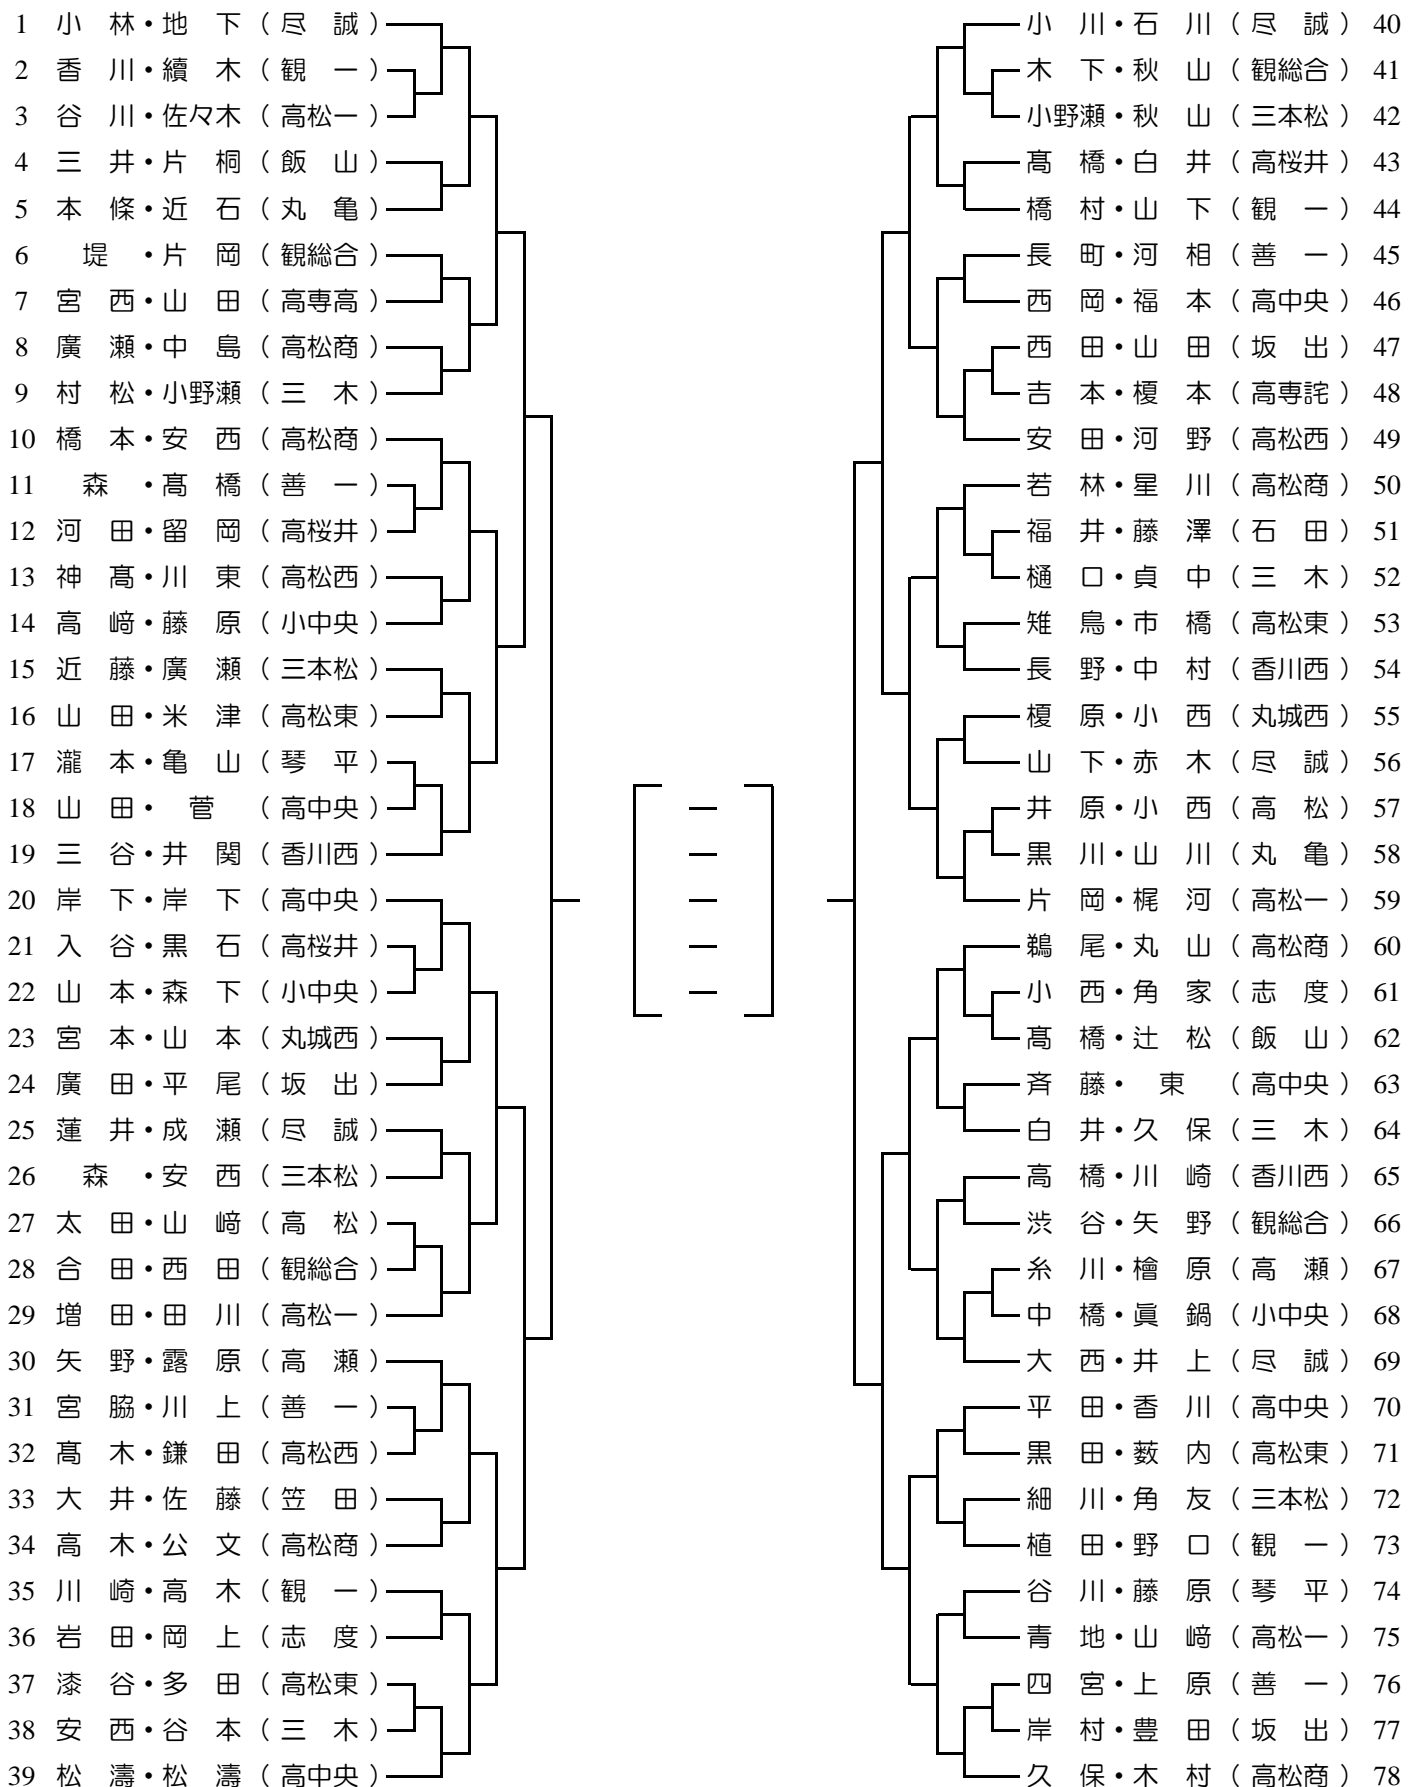

平成30年度 香川県高等学校春季強化卓球大会

男子ダブルス

期日:平成30年4月30日(月)

会場:坂出市立体育館

平成30年度 香川県高等学校春季強化卓球大会

女子ダブルス

期日:平成30年4月30日(月)

会場:坂出市立体育館

平成30年度 香川県高等学校春季強化卓球大会

< No.1 >

男子 シングルス

期日:平成30年4月30日(月)

会場:坂出市立体育館

平成30年度 香川県高等学校春季強化卓球大会

< No.2 >

男子 シングルス

期日:平成30年4月30日(月)

会場:坂出市立体育館

平成30年度 香川県高等学校春季強化卓球大会

女子 シングルス

期日:平成30年4月30日(月)

会場:坂出市立体育館