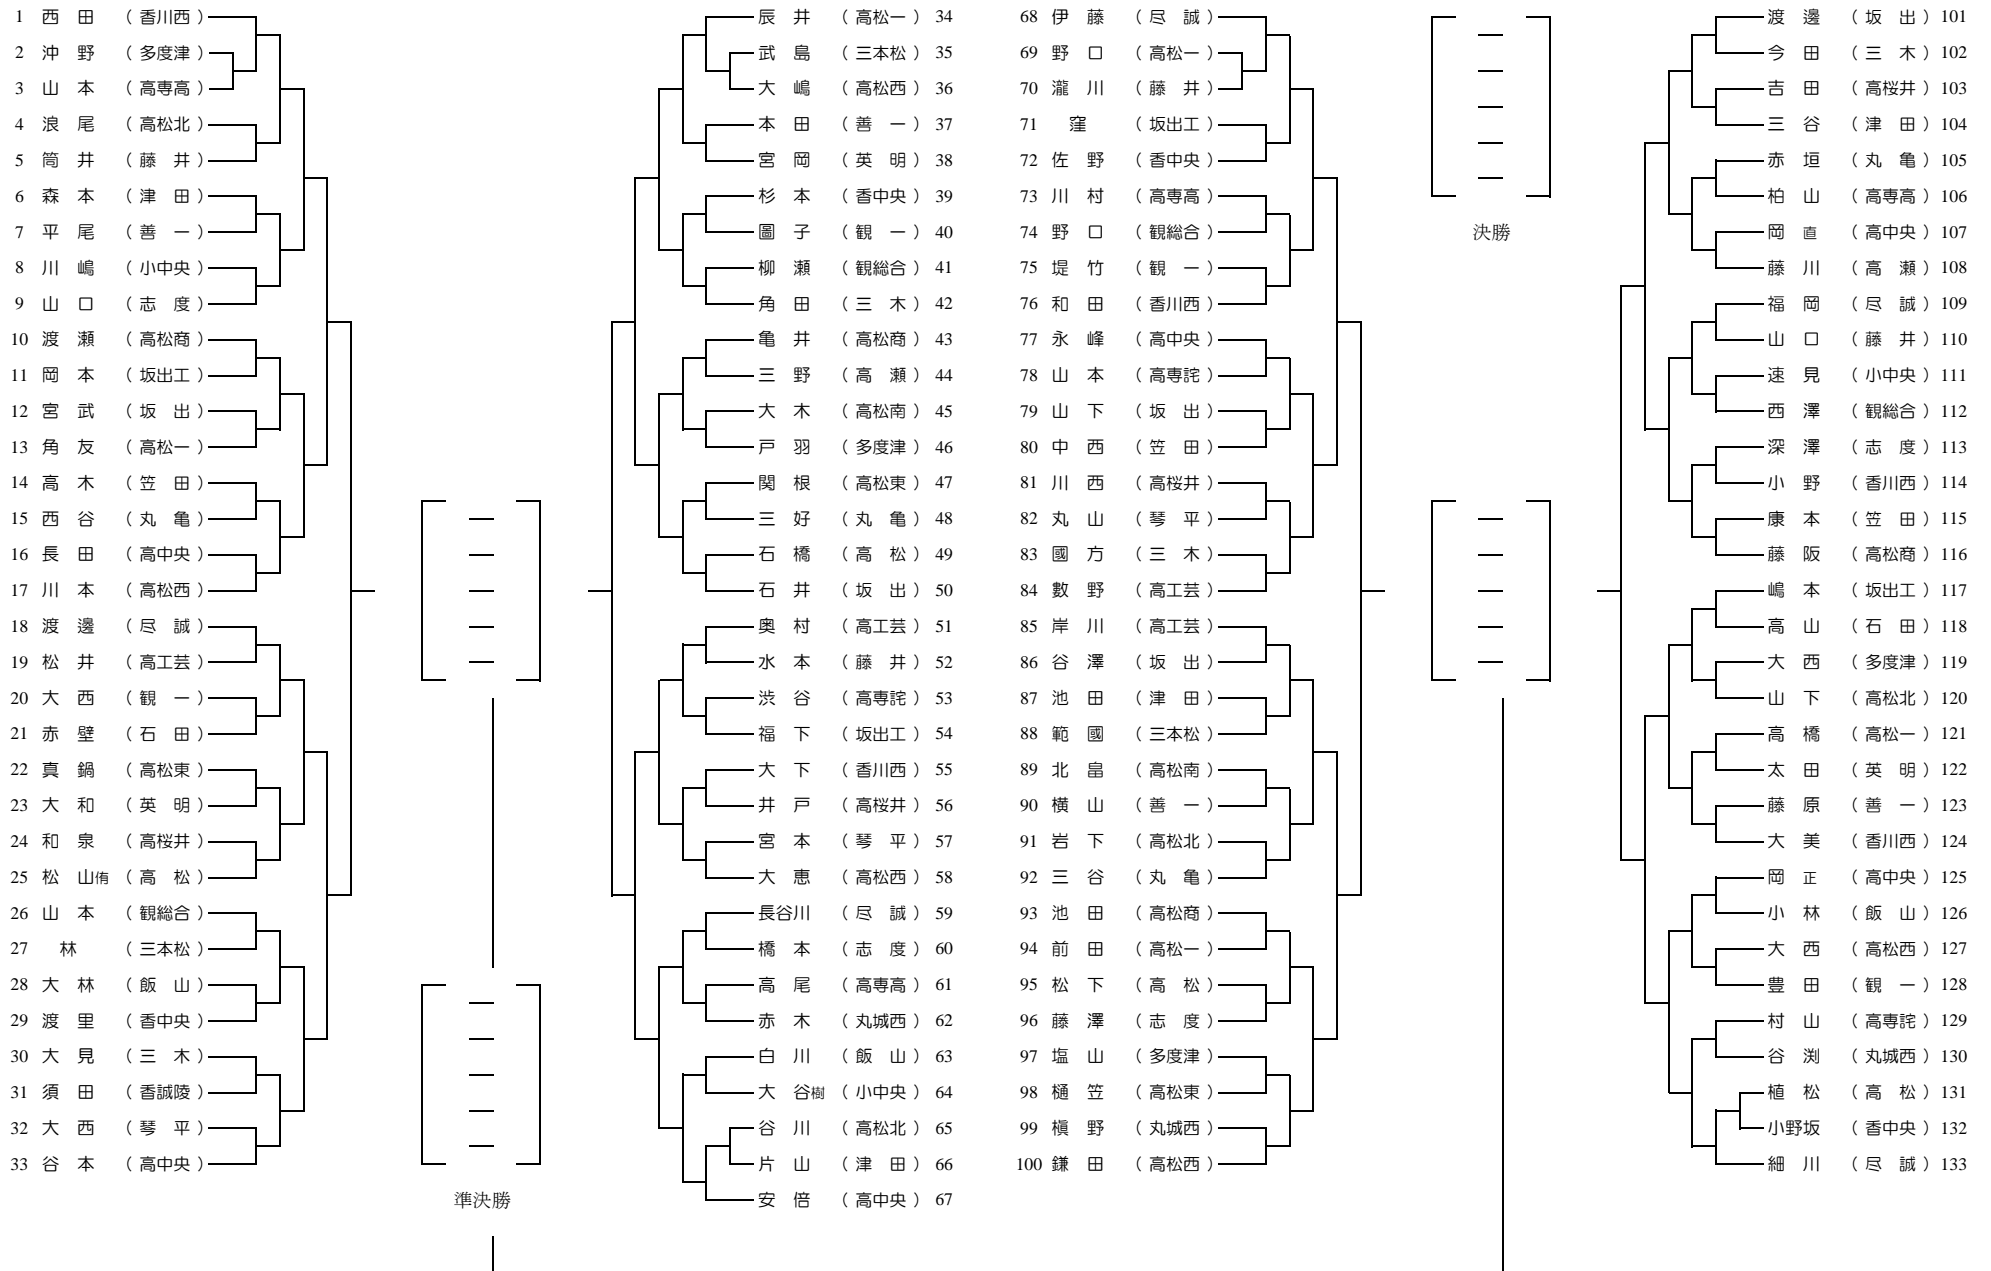

平成30年度 香川県高等学校春季強化卓球大会

男子ダブルス

期日:平成30年4月30日(月)

会場:坂出市立体育館

平成30年度 香川県高等学校春季強化卓球大会

女子ダブルス

期日:平成30年4月30日(月)

会場:坂出市立体育館

平成30年度 香川県高等学校春季強化卓球大会

< No.1 >

男子 シングルス

期日:平成30年4月30日(月)

会場:坂出市立体育館

平成30年度 香川県高等学校春季強化卓球大会

< No.2 >

男子 シングルス

期日:平成30年4月30日(月)

会場:坂出市立体育館

平成30年度 香川県高等学校春季強化卓球大会

女子 シングルス

期日:平成30年4月30日(月)

会場:坂出市立体育館