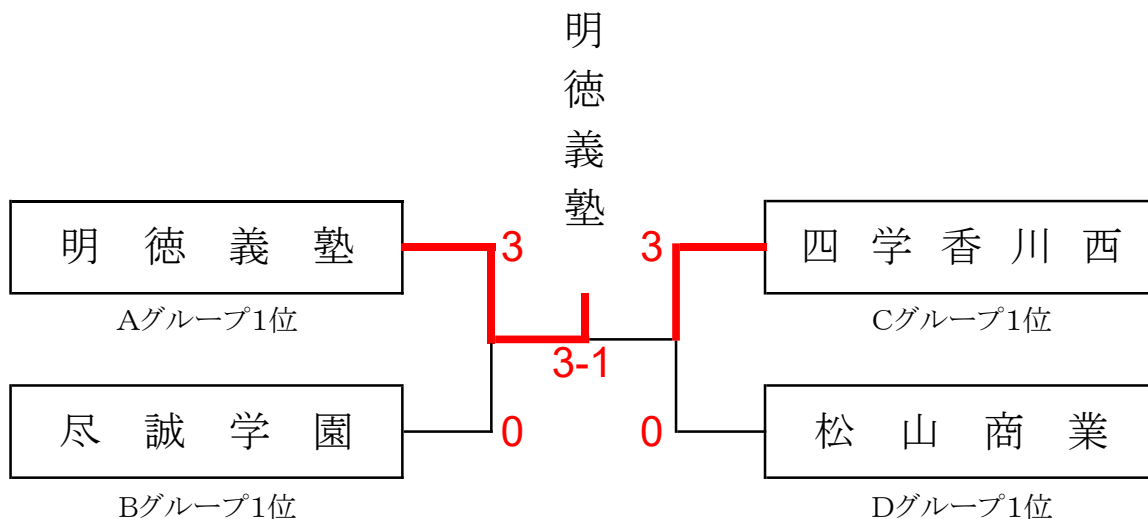

男子学校対抗決勝トーナメント

決勝戦記録

学校名		得点				学校名	
明徳義塾		3 — 1				四学香川西	
1	藤元 駿	3	11 — 7 11 — 3 11 — 6	0	坂東 泰和	1	
2	新名 亮太	2	6 — 11 11 — 5 10 — 12 11 — 9 12 — 14	3	坂 蒼生	2	
D	藤元 駿 ..... 安江 光博	3	11 — 5 11 — 4 11 — 5	0	坂東 泰和 ..... 西村 歩	D	
4	安江 光博	3	11 — 4 11 — 8 8 — 11 11 — 8	1	西村 歩	4	
5	梅村 友樹		— — — —		南 颯	5