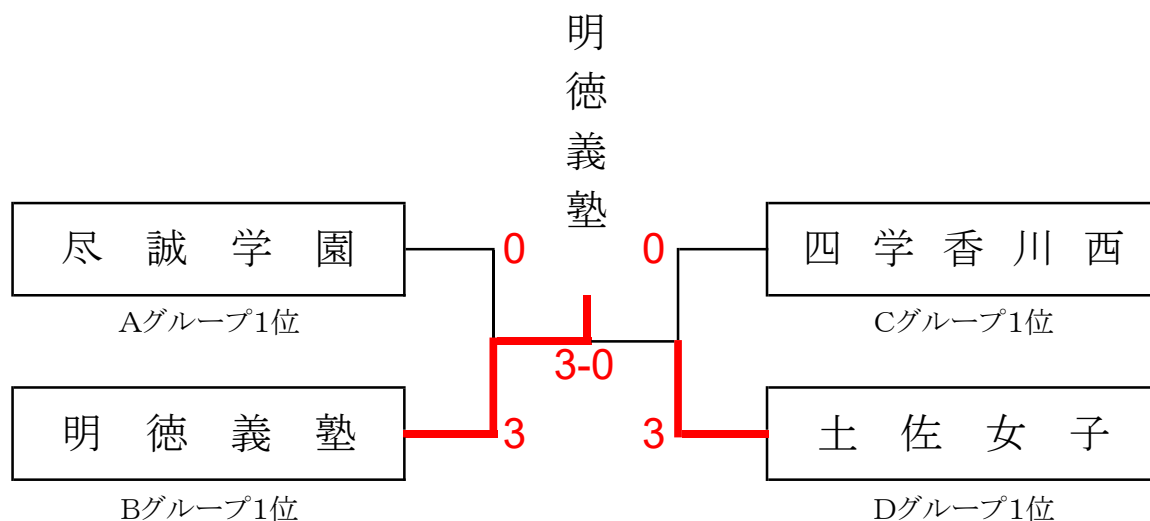

女子学校対抗決勝トーナメント

決勝戦記録

学校名		得点				学校名	
明徳義塾		3 — 0				土佐女子	
1	白山 亜美	3	11 — 7 11 — 4 12 — 10	0	横田 心	1	
2	藤澤 紗希	3	11 — 3 11 — 7 11 — 6	0	八木 彩寧	2	
D	青井さくら	3	14 — 12 11 — 9	0	横田 心	D	
	白山 亜美		11 — 6		石川 知佳		
4	青井さくら		— — — —		石川 知佳	4	
5	上澤 茉央		— — — —		山本 偉月	5