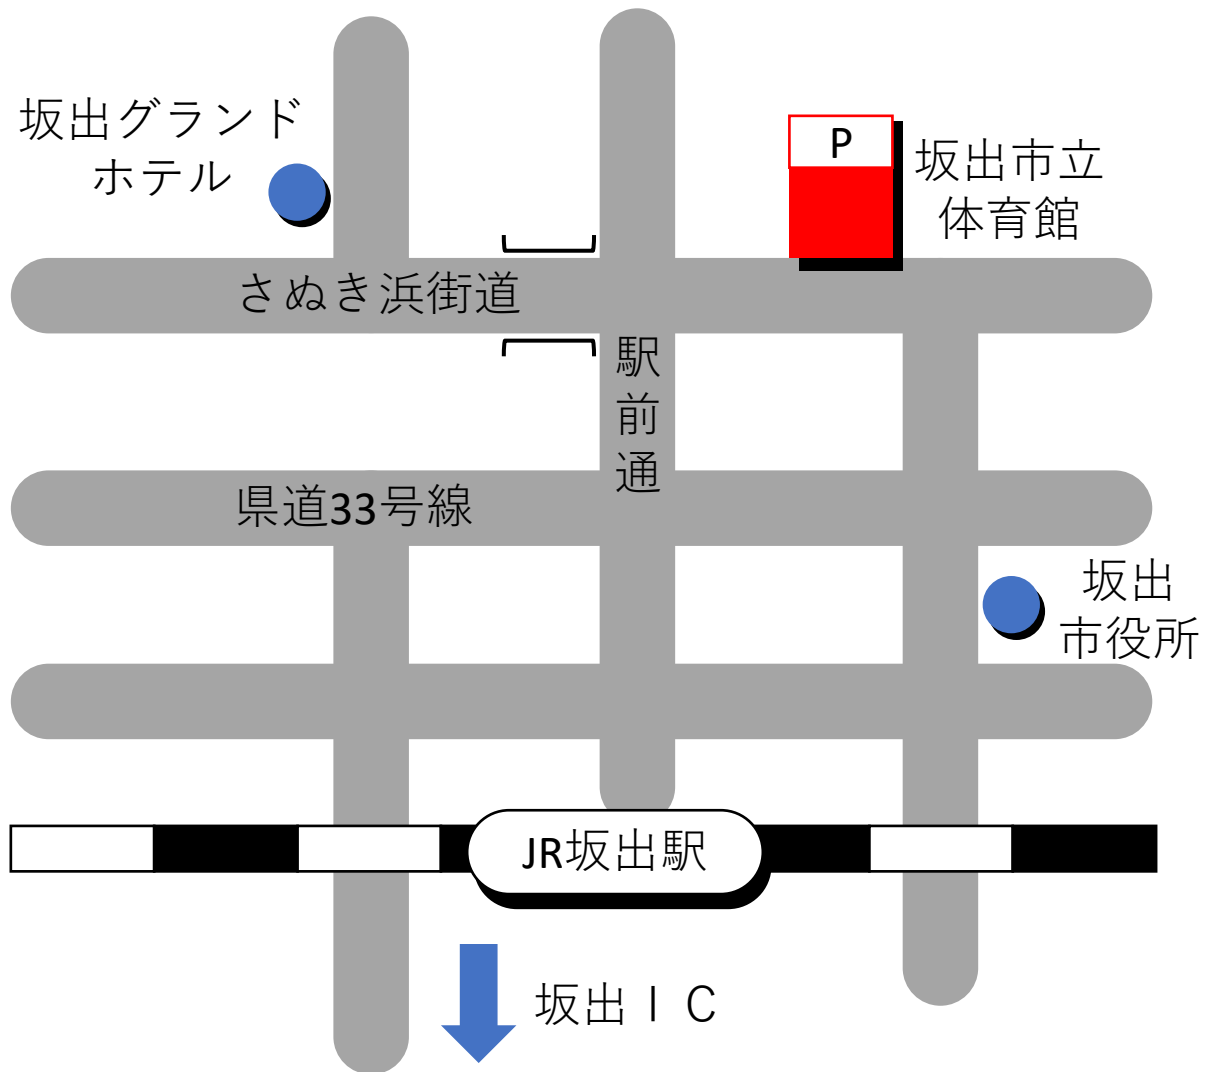

坂出市立体育館 周辺地図

※注意

2月5日（日）は、丸亀ハーフマラソン大会も行われているので、交通規制があります。

詳しくは、[丸亀ハーフマラソンのホームページ](#)をご覧ください。

1Fフロア

2F

※各学校で固まり、間隔をあけて座ってください。

2F