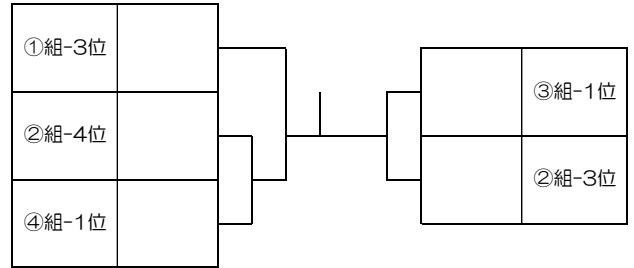

第1回 香川県高等学校冬季強化卓球研修会

期日：令和6年2月10日（土）

女子の部

会場：高松市西部運動センター

1次リーグ ⇒ 2次リーグ ⇒ 決勝トーナメント

グループ	チーム名	順位	組	チーム名	順位
1	A 観一 A		①	A 1G-1位	
	B 高桜井 C			B 2G-1位	
	C 三木 B			C 3G-1位	
	D 英明 B				
2	A 高松一 A		②	A 4G-1位	
	B 三本松			B 5G-1位	
	C 高松東 B			C 6G-1位	
	D 高桜井 E			D 7G-1位	
3	A 高桜井 B		③	A 1G-2位	
	B 小中央			B 2G-2位	
	C 香中央 B			C 3G-2位	
4	A 高桜井 A		④	A 4G-2位	
	B 高松東 A			B 5G-2位	
	C 琴平			C 6G-2位	
				D 7G-2位	
5	A 三木 A		⑤	A 1G-3位	
	B 香中央 A			B 2G-3位	
	C 高松一 B			C 3G-3位	
6	A 高松		⑥	A 4G-3位	
	B 坂出			B 5G-3位	
	C 高桜井 D			C 6G-3位	
7	A 観一 B		⑦	A 7G-3位	
	B 英明 A			B 1G-4位	
	C 高松西			C 2G-4位	

1・2位トーナメント

3・4位トーナメント

5・6位トーナメント

7・8位トーナメント

9位トーナメント

試合方法

- シングルス→シングルス→ダブルスの順
- 11点3ゲームマッチ（2ゲーム先取）
- オーダーは、その場で手をあげる方式
- 練習は3球
- ゲーム間は、少し休憩する程度（ベンチに戻らない）
- 2台使える場合は、2台進行で
- 決着がついていても、ダブルスはする
- 試合結果は、リーグではAにあたるチームがとりまとめて本部席へ
- トーナメントでは勝者が試合結果を本部席へ
- 審判は空いているチームで（いなければセルフで）
- トーナメントからは、負け残り審判
- 昼食休憩は取らない
- 2次リーグで同校対決になった場合、順位を入れ替えることがある
- 決勝トーナメント1回戦で同校対決になった場合、入れ替えることがある
- 16時40分までに終わらなければ、打ち切る