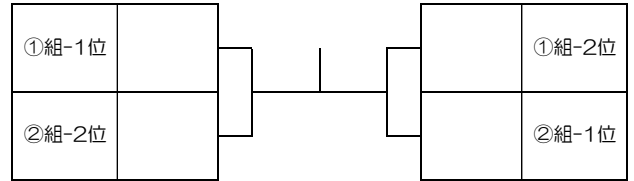

第1回 香川県高等学校冬季強化卓球研修会

期日：令和6年2月10日（土）

女子の部

会場：高松市西部運動センター

1次リーグ ⇒ 2次リーグ ⇒ 決勝トーナメント

グループ	チーム名	順位	組	チーム名	順位
1	A 観一 A		①	A 1G-1位	
	B 高桜井 C			B 2G-1位	
	C 三木 B			C 3G-1位	
	D 英明 B				
2	A 高松一 A		②	A 4G-1位	
	B 三本松			B 5G-1位	
	C 高松東 B			C 6G-1位	
	D 高桜井 E			D 7G-1位	
3	A 高桜井 B		③	A 1G-2位	
	B 小中央			B 2G-2位	
	C 香中央 B			C 3G-2位	
4	A 高桜井 A		④	A 4G-2位	
	B 高松東 A			B 5G-2位	
	C 琴平			C 6G-2位	
				D 7G-2位	
5	A 三木 A		⑤	A 1G-3位	
	B 香中央 A			B 2G-3位	
	C 高松一 B			C 3G-3位	
6	A 高松		⑥	A 4G-3位	
	B 坂出			B 5G-3位	
	C 高桜井 D			C 6G-3位	
7	A 観一 B		⑦	A 7G-3位	
	B 英明 A			B 1G-4位	
	C 高松西			C 2G-4位	

1・2位トーナメント

3・4位トーナメント

5・6位トーナメント

7・8位トーナメント

9位トーナメント

試合方法

- シングルス→シングルス→ダブルスの順
- 11点3ゲームマッチ（2ゲーム先取）
- オーダーは、その場で手をあげる方式
- 練習は3球
- ゲーム間は、少し休憩する程度（ベンチに戻らない）
- 2台使える場合は、2台進行で
- 決着がついていても、ダブルスはする
- 試合結果は、リーグではAにあたるチームがとりまとめて本部席へ
- トーナメントでは勝者が試合結果を本部席へ
- 審判は空いているチームで（いなければセルフで）
- トーナメントからは、負け残り審判
- 昼食休憩は取らない
- 2次リーグで同校対決になった場合、順位を入れ替えることがある
- 決勝トーナメント1回戦で同校対決になった場合、入れ替えることがある
- 16時40分までに終わらなければ、打ち切る