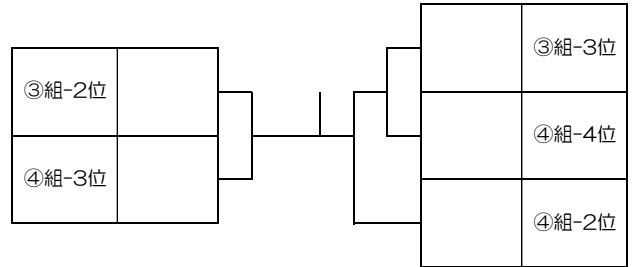

第1回 香川県高等学校冬季強化卓球研修会

期日：令和6年2月10日（土）

女子の部

会場：高松市西部運動センター

1次リーグ ⇒ 2次リーグ ⇒ 決勝トーナメント

グループ	チーム名	順位	組	チーム名	順位
1	A 観一 A		①	A 1G-1位	
	B 高桜井 C			B 2G-1位	
	C 三木 B			C 3G-1位	
	D 英明 B				
2	A 高松一 A		②	A 4G-1位	
	B 三本松			B 5G-1位	
	C 高松東 B			C 6G-1位	
	D 高桜井 E			D 7G-1位	
3	A 高桜井 B		③	A 1G-2位	
	B 小中央			B 2G-2位	
	C 香中央 B			C 3G-2位	
4	A 高桜井 A		④	A 4G-2位	
	B 高松東 A			B 5G-2位	
	C 琴平			C 6G-2位	
				D 7G-2位	
5	A 三木 A		⑤	A 1G-3位	
	B 香中央 A			B 2G-3位	
	C 高松一 B			C 3G-3位	
6	A 高松		⑥	A 4G-3位	
	B 坂出			B 5G-3位	
	C 高桜井 D			C 6G-3位	
7	A 観一 B		⑦	A 7G-3位	
	B 英明 A			B 1G-4位	
	C 高松西			C 2G-4位	

1・2位トーナメント

3・4位トーナメント

5・6位トーナメント

7・8位トーナメント

9位トーナメント

試合方法

- シングルス→シングルス→ダブルスの順
- 11点3ゲームマッチ（2ゲーム先取）
- オーダーは、その場で手をあげる方式
- 練習は3球
- ゲーム間は、少し休憩する程度（ベンチに戻らない）
- 2台使える場合は、2台進行で
- 決着がついていても、ダブルスはする
- 試合結果は、リーグではAにあたるチームがとりまとめて本部席へ
- トーナメントでは勝者が試合結果を本部席へ
- 審判は空いているチームで（いなければセルフで）
- トーナメントからは、負け残り審判
- 昼食休憩は取らない
- 2次リーグで同校対決になった場合、順位を入れ替えることがある
- 決勝トーナメント1回戦で同校対決になった場合、入れ替えることがある
- 16時40分までに終わらなければ、打ち切る