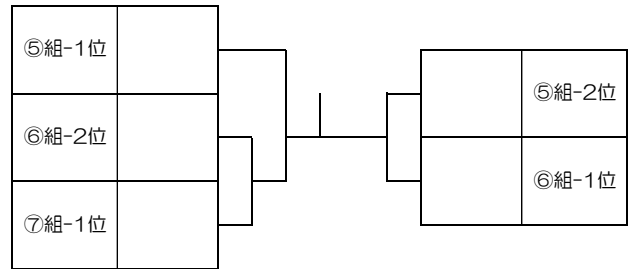

第1回 香川県高等学校冬季強化卓球研修会

期日：令和6年2月10日（土）

女子の部

会場：高松市西部運動センター

1次リーグ ⇒ 2次リーグ ⇒ 決勝トーナメント

グループ	チーム名	順位	組	チーム名	順位
1	A 観一 A		①	A 1G-1位	
	B 高桜井 C			B 2G-1位	
	C 三木 B			C 3G-1位	
	D 英明 B				
2	A 高松一 A		②	A 4G-1位	
	B 三本松			B 5G-1位	
	C 高松東 B			C 6G-1位	
	D 高桜井 E			D 7G-1位	
3	A 高桜井 B		③	A 1G-2位	
	B 小中央			B 2G-2位	
	C 香中央 B			C 3G-2位	
4	A 高桜井 A		④	A 4G-2位	
	B 高松東 A			B 5G-2位	
	C 琴平			C 6G-2位	
				D 7G-2位	
5	A 三木 A		⑤	A 1G-3位	
	B 香中央 A			B 2G-3位	
	C 高松一 B			C 3G-3位	
6	A 高松		⑥	A 4G-3位	
	B 坂出			B 5G-3位	
	C 高桜井 D			C 6G-3位	
7	A 観一 B		⑦	A 7G-3位	
	B 英明 A			B 1G-4位	
	C 高松西			C 2G-4位	

1・2位トーナメント

3・4位トーナメント

5・6位トーナメント

7・8位トーナメント

9位トーナメント

試合方法

- シングルス→シングルス→ダブルスの順
- 11点3ゲームマッチ（2ゲーム先取）
- オーダーは、その場で手をあげる方式
- 練習は3球
- ゲーム間は、少し休憩する程度（ベンチに戻らない）
- 2台使える場合は、2台進行で
- 決着がついていても、ダブルスはする
- 試合結果は、リーグではAにあたるチームがとりまとめて本部席へ
- トーナメントでは勝者が試合結果を本部席へ
- 審判は空いているチームで（いなければセルフで）
- トーナメントからは、負け残り審判
- 昼食休憩は取らない
- 2次リーグで同校対決になった場合、順位を入れ替えることがある
- 決勝トーナメント1回戦で同校対決になった場合、入れ替えることがある
- 16時40分までに終わらなければ、打ち切る