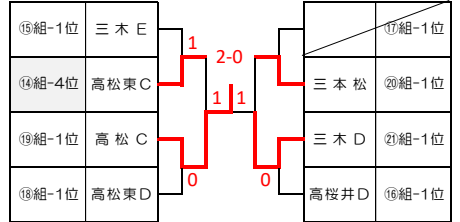

第1回 香川県高等学校冬季強化卓球研修会

期日：令和6年2月10日（土）
会場：高松市西部運動センター

男子の部

1次リーグ ⇒ 2次リーグ ⇒ 決勝トーナメント

グループ	チーム名	順位
1	A 高松商A	1
	B 高松西C	2
	C 三木E	3
2	A 丸亀B	1
	B 高工芸D	2
	C 高松東G	3
3	A 高桜井B	2
	B 高松B	1
	C 小中央E	3
4	A 高工芸A	1
	B 三木C	2
	C 小中央D	3
5	A 高松東A	1
	B 藤井	2
	C 農経	3
6	A 善一A	2
	B 観一B	1
	C 高桜井D	3
7	A 高松商B	1
	B 坂出B	2
	C 高工芸G	3
8	A 高松A	1
	B 丸亀C	2
	C 琴平	3
9	A 三木B	1
	B 高瀬	2
	C 高松東E	3
10	A 高桜井A	1
	B 高松南	2
	C 善一B	3
11	A 英明A	3
	B 香中央B	1
	C 高松西D	2
12	A 高工芸B	1
	B 高松東D	3
	C 坂出C	2
13	A 三木A	1
	B 小中央B	2
	C 観一D	3
14	A 高松一A	1
	B 多度津B	3
	C 高工芸F	2
15	A 高松東B	2
	B 高松C	3
	C 丸亀D	1
16	A 高松西A	1
	B 三本松	3
	C 高松一B	2
17	A 観一A	2
	B 高桜井C	1
	C 高松東F	3
18	A 香中央A	1
	B 小中央C	2
	C 英明B	3
19	A 多度津A	2
	B 高工芸C	1
	C 丸亀E	3
20	A 丸亀A	1
	B 高松東C	2
	C 高松D	3
21	A 小中央A	1
	B 高松商C	2
	C 多度津C	3
22	A 坂出A	1
	B 観一C	2
	C 丸城西	3
23	A 高松西B	1
	B 三木D	3
	C 高工芸E	2

組	チーム名	順位	
①	A 1G-1位 高松商A	1	
	B 2G-1位 丸亀B	2	
	C 3G-1位 高松B	3	
②	A 4G-1位 高工芸A	1	
	B 5G-1位 高松東A	2	
	C 6G-1位 観一B	3	
③	A 7G-1位 高松商B	1	
	B 8G-1位 高松A	2	
	C 9G-1位 三木B	3	
④	A 10G-1位 高桜井A	1	
	B 11G-1位 香中央B	3	
	C 12G-1位 高工芸B	2	
⑤	A 13G-1位 三木A	1	
	B 14G-1位 高松一A	2	
	C 15G-1位 丸亀D	3	
⑥	A 16G-1位 高松西A	2	
	B 17G-1位 高桜井C	3	
	C 18G-1位 香中央A	4	
⑦	A 20G-1位 丸亀A	1	
	B 21G-1位 小中央A	2	
	C 22G-1位 坂出A	4	
⑧	A 1G-2位 高松西C	1	
	B 2G-2位 高工芸D	2	
	C 3G-2位 高桜井B	3	
⑨	A 4G-2位 三木C	1	
	B 5G-2位 藤井	3	
	C 6G-2位 善一A	2	
⑩	A 7G-2位 坂出B	1	
	B 8G-2位 丸亀C	2	
	C 9G-2位 高松東E	3	
⑪	A 10G-2位 高松南	2	
	B 11G-2位 高松西D	1	
	C 12G-2位 坂出C	3	
⑫	A 13G-2位 小中央B	1	
	B 14G-2位 高工芸F	3	
	C 15G-2位 高松東B	2	
⑬	A 16G-2位 高松一B	1	
	B 17G-2位 観一A	2	
	C 18G-2位 小中央C	3	
⑭	A 19G-2位 多度津A	4	
	B 20G-2位 高松東C	4	
	C 21G-2位 高松商C	1	
⑮	A 22G-2位 観一C	2	
	B 23G-2位 高工芸E	3	
	⑯	A 1G-3位 三木E	1
B 2G-3位 高松東G		3	
C 3G-3位 小中央D		2	
⑰	A 4G-3位 小中央D	2	
	B 5G-3位 農経	3	
	C 6G-3位 高桜井D	1	
⑱	A 7G-3位 高工芸G	3	
	B 8G-3位		
	C 9G-3位		
⑲	A 10G-3位 善一B	2	
	B 11G-3位 英明A	3	
	C 12G-3位 高松東D	1	
⑳	A 7G-3位 高工芸G	2	
	B 14G-3位 多度津B	3	
	C 15G-3位 高松C	1	
㉑	A 16G-3位 三本松	1	
	B 17G-3位 高松東F	3	
	C 18G-3位		
㉒	A 19G-3位 丸亀E	2	
	B 20G-3位 高松D	2	
	C 21G-3位 多度津C	4	
㉓	A 22G-3位 丸城西	3	
	B 23G-3位 三木D	1	
	C		

1位トーナメント

7位トーナメント

2位トーナメント

8位トーナメント

3位トーナメント

9位トーナメント

4位トーナメント

試合方法