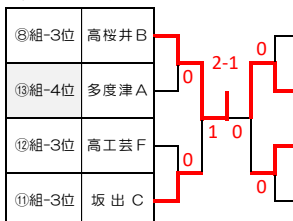

第1回 香川県高等学校冬季強化卓球研修会

期日：令和6年2月10日（土）
会場：高松市西部運動センター

男子の部

1次リーグ ⇒ 2次リーグ ⇒ 決勝トーナメント

グループ	チーム名	順位
1	A 高松商A	1
	B 高松西C	2
	C 三木E	3
2	A 丸亀B	1
	B 高工芸D	2
	C 高松東G	3
3	A 高桜井B	2
	B 高松B	1
	C 小中央E	3
4	A 高工芸A	1
	B 三木C	2
	C 小中央D	3
5	A 高松東A	1
	B 藤井	2
	C 農経	3
6	A 善一A	2
	B 観一B	1
	C 高桜井D	3
7	A 高松商B	1
	B 坂出B	2
	C 高工芸G	3
8	A 高松A	1
	B 丸亀C	2
	C 琴平	3
9	A 三木B	1
	B 高瀬	2
	C 高松東E	3
10	A 高桜井A	1
	B 高松南	2
	C 善一B	3
11	A 英明A	3
	B 香中央B	1
	C 高松西D	2
12	A 高工芸B	1
	B 高松東D	3
	C 坂出C	2
13	A 三木A	1
	B 小中央B	2
	C 観一D	3
14	A 高松一A	1
	B 多度津B	3
	C 高工芸F	2
15	A 高松東B	2
	B 高松C	3
	C 丸亀D	1
16	A 高松西A	1
	B 三本松	3
	C 高松一B	2
17	A 観一A	2
	B 高桜井C	1
	C 高松東F	3
18	A 香中央A	1
	B 小中央C	2
	C 英明B	3
19	A 多度津A	2
	B 高工芸C	1
	C 丸亀E	3
20	A 丸亀A	1
	B 高松東C	2
	C 高松D	3
21	A 小中央A	1
	B 高松商C	2
	C 多度津C	3
22	A 坂出A	1
	B 観一C	2
	C 丸城西	3
23	A 高松西B	1
	B 三木D	3
	C 高工芸E	2

組	チーム名	順位	
①	A 1G-1位 高松商A	1	
	B 2G-1位 丸亀B	2	
	C 3G-1位 高松B	3	
②	A 4G-1位 高工芸A	1	
	B 5G-1位 高松東A	2	
	C 6G-1位 観一B	3	
③	A 7G-1位 高松商B	1	
	B 8G-1位 高松A	2	
	C 9G-1位 三木B	3	
④	A 10G-1位 高桜井A	1	
	B 11G-1位 香中央B	3	
	C 12G-1位 高工芸B	2	
⑤	A 13G-1位 三木A	1	
	B 14G-1位 高松一A	2	
	C 15G-1位 丸亀D	3	
⑥	A 16G-1位 高松西A	2	
	B 17G-1位 高桜井C	3	
	C 18G-1位 香中央A	4	
⑦	A 20G-1位 丸亀A	1	
	B 21G-1位 小中央A	2	
	C 22G-1位 坂出A	4	
⑧	A 1G-2位 高松西C	1	
	B 2G-2位 高工芸D	2	
	C 3G-2位 高桜井B	3	
⑨	A 4G-2位 三木C	1	
	B 5G-2位 藤井	3	
	C 6G-2位 善一A	2	
⑩	A 7G-2位 坂出B	1	
	B 8G-2位 丸亀C	2	
	C 9G-2位 高松東E	3	
⑪	A 10G-2位 高松南	2	
	B 11G-2位 高松西D	1	
	C 12G-2位 坂出C	3	
⑫	A 13G-2位 小中央B	1	
	B 14G-2位 高工芸F	3	
	C 15G-2位 高松東B	2	
⑬	A 16G-2位 高松一B	1	
	B 17G-2位 観一A	2	
	C 18G-2位 小中央C	3	
⑭	A 19G-2位 多度津A	4	
	B 20G-2位 高松東C	4	
	C 21G-2位 高松商C	1	
⑮	A 22G-2位 観一C	2	
	B 23G-2位 高工芸E	3	
	⑯	A 1G-3位 三木E	1
B 2G-3位 高松東G		3	
C 3G-3位 小中央D		2	
⑰	A 4G-3位 小中央D	2	
	B 5G-3位 農経	3	
	C 6G-3位 高桜井D	1	
⑱	A 7G-3位 高工芸G	3	
	B 8G-3位		
	C 9G-3位		
⑲	A 10G-3位 善一B	2	
	B 11G-3位 英明A	3	
	C 12G-3位 高松東D	1	
⑳	A 7G-3位 高工芸G	2	
	B 14G-3位 多度津B	3	
	C 15G-3位 高松C	1	
㉑	A 16G-3位 三本松	1	
	B 17G-3位 高松東F	3	
	C 18G-3位		
㉒	A 19G-3位 丸亀E	2	
	B 20G-3位 高松D	2	
	C 21G-3位 多度津C	4	
㉓	A 22G-3位 丸城西	3	
	B 23G-3位 三木D	1	
	C		

1位トーナメント

7位トーナメント

2位トーナメント

8位トーナメント

3位トーナメント

9位トーナメント

4位トーナメント

試合方法