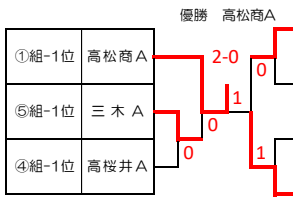

# 第1回 香川県高等学校冬季強化卓球研修会

期日：令和6年2月10日（土）  
会場：高松市西部運動センター

男子の部

1次リーグ ⇒ 2次リーグ ⇒ 決勝トーナメント

グループ	チーム名	順位
1	A 高松商A	1
	B 高松西C	2
	C 三木E	3
2	A 丸亀B	1
	B 高工芸D	2
	C 高松東G	3
3	A 高桜井B	2
	B 高松B	1
	C 小中央E	3
4	A 高工芸A	1
	B 三木C	2
	C 小中央D	3
5	A 高松東A	1
	B 藤井	2
	C 農経	3
6	A 善一A	2
	B 観一B	1
	C 高桜井D	3
7	A 高松商B	1
	B 坂出B	2
	C 高工芸G	3
8	A 高松A	1
	B 丸亀C	2
	C 琴平	3
9	A 三木B	1
	B 高瀬	2
	C 高松東E	3
10	A 高桜井A	1
	B 高松南	2
	C 善一B	3
11	A 英明A	3
	B 香中央B	1
	C 高松西D	2
12	A 高工芸B	1
	B 高松東D	3
	C 坂出C	2
13	A 三木A	1
	B 小中央B	2
	C 観一D	3
14	A 高松一A	1
	B 多度津B	3
	C 高工芸F	2
15	A 高松東B	2
	B 高松C	3
	C 丸亀D	1
16	A 高松西A	1
	B 三本松	3
	C 高松一B	2
17	A 観一A	2
	B 高桜井C	1
	C 高松東F	3
18	A 香中央A	1
	B 小中央C	2
	C 英明B	3
19	A 多度津A	2
	B 高工芸C	1
	C 丸亀E	3
20	A 丸亀A	1
	B 高松東C	2
	C 高松D	3
21	A 小中央A	1
	B 高松商C	2
	C 多度津C	3
22	A 坂出A	1
	B 観一C	2
	C 丸城西	3
23	A 高松西B	1
	B 三木D	3
	C 高工芸E	2

組	チーム名	順位
①	A 1G-1位 高松商A	1
	B 2G-1位 丸亀B	2
	C 3G-1位 高松B	3
②	A 4G-1位 高工芸A	1
	B 5G-1位 高松東A	2
	C 6G-1位 観一B	3
③	A 7G-1位 高松商B	1
	B 8G-1位 高松A	2
	C 9G-1位 三木B	3
④	A 10G-1位 高桜井A	1
	B 11G-1位 香中央B	3
	C 12G-1位 高工芸B	2
⑤	A 13G-1位 三木A	1
	B 14G-1位 高松一A	2
	C 15G-1位 丸亀D	3
⑥	A 16G-1位 高松西A	2
	B 17G-1位 高桜井C	3
	C 18G-1位 香中央A	4
⑦	A 20G-1位 丸亀A	1
	B 21G-1位 小中央A	2
	C 22G-1位 坂出A	4
⑧	A 1G-2位 高松西C	1
	B 2G-2位 高工芸D	2
	C 3G-2位 高桜井B	3
⑨	A 4G-2位 三木C	1
	B 5G-2位 藤井	3
	C 6G-2位 善一A	2
⑩	A 7G-2位 坂出B	1
	B 8G-2位 丸亀C	2
	C 9G-2位 高松東E	3
⑪	A 10G-2位 高松南	2
	B 11G-2位 高松西D	1
	C 12G-2位 坂出C	3
⑫	A 13G-2位 小中央B	1
	B 14G-2位 高工芸F	3
	C 15G-2位 高松東B	2
⑬	A 16G-2位 高松一B	1
	B 17G-2位 観一A	2
	C 18G-2位 小中央C	3
⑭	A 19G-2位 多度津A	4
	B 20G-2位 高松東C	4
	C 21G-2位 高松商C	1
⑮	A 22G-2位 観一C	2
	B 23G-2位 高工芸E	3
	⑯	A 1G-3位 三木E
B 2G-3位 高松東G		3
C 3G-3位 小中央D		2
⑰	A 4G-3位 小中央D	2
	B 5G-3位 農経	3
	C 6G-3位 高桜井D	1
⑱	A 7G-3位 高工芸G	3
	B 8G-3位	
	C 9G-3位	
⑲	A 10G-3位 善一B	2
	B 11G-3位 英明A	3
	C 12G-3位 高松東D	1
⑳	A 7G-3位 高工芸G	2
	B 14G-3位 多度津B	3
	C 15G-3位 高松C	1
㉑	A 16G-3位 三本松	1
	B 17G-3位 高松東F	3
	C 18G-3位	
㉒	A 19G-3位 丸亀E	2
	B 20G-3位 高松D	2
	C 21G-3位 多度津C	4
㉓	A 22G-3位 丸城西	3
	B 23G-3位 三木D	1
	C	

## 1位トーナメント