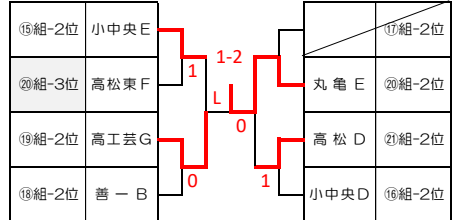

第1回 香川県高等学校冬季強化卓球研修会

期日：令和6年2月10日（土）
会場：高松市西部運動センター

男子の部

1次リーグ ⇒ 2次リーグ ⇒ 決勝トーナメント

グループ	チーム名	順位
1	A 高松商A	1
	B 高松西C	2
	C 三木E	3
2	A 丸亀B	1
	B 高工芸D	2
	C 高松東G	3
3	A 高桜井B	2
	B 高松B	1
	C 小中央E	3
4	A 高工芸A	1
	B 三木C	2
	C 小中央D	3
5	A 高松東A	1
	B 藤井	2
	C 農経	3
6	A 善一A	2
	B 観一B	1
	C 高桜井D	3
7	A 高松商B	1
	B 坂出B	2
	C 高工芸G	3
8	A 高松A	1
	B 丸亀C	2
	C 琴平	3
9	A 三木B	1
	B 高瀬	2
	C 高松東E	3
10	A 高桜井A	1
	B 高松南	2
	C 善一B	3
11	A 英明A	3
	B 香中央B	1
	C 高松西D	2
12	A 高工芸B	1
	B 高松東D	3
	C 坂出C	2
13	A 三木A	1
	B 小中央B	2
	C 観一D	3
14	A 高松一A	1
	B 多度津B	3
	C 高工芸F	2
15	A 高松東B	2
	B 高松C	3
	C 丸亀D	1
16	A 高松西A	1
	B 三本松	3
	C 高松一B	2
17	A 観一A	2
	B 高桜井C	1
	C 高松東F	3
18	A 香中央A	1
	B 小中央C	2
	C 英明B	3
19	A 多度津A	2
	B 高工芸C	1
	C 丸亀E	3
20	A 丸亀A	1
	B 高松東C	2
	C 高松D	3
21	A 小中央A	1
	B 高松商C	2
	C 多度津C	3
22	A 坂出A	1
	B 観一C	2
	C 丸城西	3
23	A 高松西B	1
	B 三木D	3
	C 高工芸E	2

組	チーム名	順位	
①	A 1G-1位 高松商A	1	
	B 2G-1位 丸亀B	2	
	C 3G-1位 高松B	3	
②	A 4G-1位 高工芸A	1	
	B 5G-1位 高松東A	2	
	C 6G-1位 観一B	3	
③	A 7G-1位 高松商B	1	
	B 8G-1位 高松A	2	
	C 9G-1位 三木B	3	
④	A 10G-1位 高桜井A	1	
	B 11G-1位 香中央B	3	
	C 12G-1位 高工芸B	2	
⑤	A 13G-1位 三木A	1	
	B 14G-1位 高松一A	2	
	C 15G-1位 丸亀D	3	
⑥	A 16G-1位 高松西A	2	
	B 17G-1位 高桜井C	3	
	C 18G-1位 香中央A	4	
⑦	A 20G-1位 丸亀A	1	
	B 21G-1位 小中央A	2	
	C 22G-1位 坂出A	4	
⑧	A 1G-2位 高松西C	1	
	B 2G-2位 高工芸D	2	
	C 3G-2位 高桜井B	3	
⑨	A 4G-2位 三木C	1	
	B 5G-2位 藤井	3	
	C 6G-2位 善一A	2	
⑩	A 7G-2位 坂出B	1	
	B 8G-2位 丸亀C	2	
	C 9G-2位 高松東E	3	
⑪	A 10G-2位 高松南	2	
	B 11G-2位 高松西D	1	
	C 12G-2位 坂出C	3	
⑫	A 13G-2位 小中央B	1	
	B 14G-2位 高工芸F	3	
	C 15G-2位 高松東B	2	
⑬	A 16G-2位 高松一B	1	
	B 17G-2位 観一A	2	
	C 18G-2位 小中央C	3	
⑭	A 19G-2位 多度津A	4	
	B 20G-2位 高松東C	4	
	C 21G-2位 高松商C	1	
⑮	A 22G-2位 観一C	2	
	B 23G-2位 高工芸E	3	
	⑯	A 1G-3位 三木E	1
B 2G-3位 高松東G		3	
C 3G-3位 小中央D		2	
⑰	A 4G-3位 小中央D	2	
	B 5G-3位 農経	3	
	C 6G-3位 高桜井D	1	
⑱	A 7G-3位 高工芸G	3	
	B 8G-3位		
	C 9G-3位		
⑲	A 10G-3位 善一B	2	
	B 11G-3位 英明A	3	
	C 12G-3位 高松東D	1	
⑳	A 7G-3位 高工芸G	2	
	B 14G-3位 多度津B	3	
	C 15G-3位 高松C	1	
㉑	A 16G-3位 三本松	1	
	B 17G-3位 高松東F	3	
	C 18G-3位		
㉒	A 19G-3位 丸亀E	2	
	B 20G-3位 高松D	2	
	C 21G-3位 多度津C	4	
㉓	A 22G-3位 丸城西	3	
	B 23G-3位 三木D	1	
	C		

1位トーナメント

7位トーナメント

2位トーナメント

8位トーナメント

3位トーナメント

9位トーナメント

4位トーナメント

試合方法