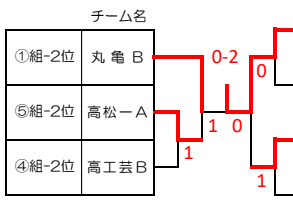

第1回 香川県高等学校冬季強化卓球研修会

期日：令和6年2月10日（土）
会場：高松市西部運動センター

男子の部

1次リーグ ⇒ 2次リーグ ⇒ 決勝トーナメント

グループ	チーム名	順位
1	A 高松商A	1
	B 高松西C	2
	C 三木E	3
2	A 丸亀B	1
	B 高工芸D	2
	C 高松東G	3
3	A 高桜井B	2
	B 高松B	1
	C 小中央E	3
4	A 高工芸A	1
	B 三木C	2
	C 小中央D	3
5	A 高松東A	1
	B 藤井	2
	C 農経	3
6	A 善一A	2
	B 観一B	1
	C 高桜井D	3
7	A 高松商B	1
	B 坂出B	2
	C 高工芸G	3
8	A 高松A	1
	B 丸亀C	2
	C 琴平	3
9	A 三木B	1
	B 高瀬	2
	C 高松東E	3
10	A 高桜井A	1
	B 高松南	2
	C 善一B	3
11	A 英明A	3
	B 香中央B	1
	C 高松西D	2
12	A 高工芸B	1
	B 高松東D	3
	C 坂出C	2
13	A 三木A	1
	B 小中央B	2
	C 観一D	3
14	A 高松一A	1
	B 多度津B	3
	C 高工芸F	2
15	A 高松東B	2
	B 高松C	3
	C 丸亀D	1
16	A 高松西A	1
	B 三本松	3
	C 高松一B	2
17	A 観一A	2
	B 高桜井C	1
	C 高松東F	3
18	A 香中央A	1
	B 小中央C	2
	C 英明B	3
19	A 多度津A	2
	B 高工芸C	1
	C 丸亀E	3
20	A 丸亀A	1
	B 高松東C	2
	C 高松D	3
21	A 小中央A	1
	B 高松商C	2
	C 多度津C	3
22	A 坂出A	1
	B 観一C	2
	C 丸城西	3
23	A 高松西B	1
	B 三木D	3
	C 高工芸E	2

組	チーム名	順位	
①	A 1G-1位 高松商A	1	
	B 2G-1位 丸亀B	2	
	C 3G-1位 高松B	3	
②	A 4G-1位 高工芸A	1	
	B 5G-1位 高松東A	2	
	C 6G-1位 観一B	3	
③	A 7G-1位 高松商B	1	
	B 8G-1位 高松A	2	
	C 9G-1位 三木B	3	
④	A 10G-1位 高桜井A	1	
	B 11G-1位 香中央B	3	
	C 12G-1位 高工芸B	2	
⑤	A 13G-1位 三木A	1	
	B 14G-1位 高松一A	2	
	C 15G-1位 丸亀D	3	
⑥	A 16G-1位 高松西A	2	
	B 17G-1位 高桜井C	3	
	C 18G-1位 香中央A	4	
⑦	A 20G-1位 丸亀A	1	
	B 21G-1位 小中央A	2	
	C 22G-1位 坂出A	4	
⑧	A 1G-2位 高松西C	1	
	B 2G-2位 高工芸D	2	
	C 3G-2位 高桜井B	3	
⑨	A 4G-2位 三木C	1	
	B 5G-2位 藤井	3	
	C 6G-2位 善一A	2	
⑩	A 7G-2位 坂出B	1	
	B 8G-2位 丸亀C	2	
	C 9G-2位 高松東E	3	
⑪	A 10G-2位 高松南	2	
	B 11G-2位 高松西D	1	
	C 12G-2位 坂出C	3	
⑫	A 13G-2位 小中央B	1	
	B 14G-2位 高工芸F	3	
	C 15G-2位 高松東B	2	
⑬	A 16G-2位 高松一B	1	
	B 17G-2位 観一A	2	
	C 18G-2位 小中央C	3	
⑭	A 19G-2位 多度津A	4	
	B 20G-2位 高松東C	4	
	C 21G-2位 高松商C	1	
⑮	A 22G-2位 観一C	2	
	B 23G-2位 高工芸E	3	
	⑯	A 1G-3位 三木E	1
B 2G-3位 高松東G		3	
C 3G-3位 小中央D		2	
⑰	A 4G-3位 小中央D	2	
	B 5G-3位 農経	3	
	C 6G-3位 高桜井D	1	
⑱	A 7G-3位 高工芸G	3	
	B 8G-3位		
	C 9G-3位		
⑲	A 10G-3位 善一B	2	
	B 11G-3位 英明A	3	
	C 12G-3位 高松東D	1	
⑳	A 7G-3位 高工芸G	2	
	B 14G-3位 多度津B	3	
	C 15G-3位 高松C	1	
㉑	A 16G-3位 三本松	1	
	B 17G-3位 高松東F	3	
	C 18G-3位		
㉒	A 19G-3位 丸亀E	2	
	B 20G-3位 高松D	2	
	C 21G-3位 多度津C	4	
㉓	A 22G-3位 丸城西	3	
	B 23G-3位 三木D	1	
	C		

1位トーナメント

7位トーナメント

2位トーナメント

8位トーナメント

3位トーナメント

9位トーナメント

4位トーナメント

試合方法