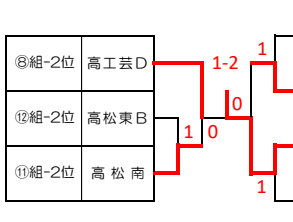

第1回 香川県高等学校冬季強化卓球研修会

期日：令和6年2月10日（土）
会場：高松市西部運動センター

男子の部

1次リーグ ⇒ 2次リーグ ⇒ 決勝トーナメント

グループ	チーム名	順位
1	A 高松商A	1
	B 高松西C	2
	C 三木E	3
2	A 丸亀B	1
	B 高工芸D	2
	C 高松東G	3
3	A 高桜井B	2
	B 高松B	1
	C 小中央E	3
4	A 高工芸A	1
	B 三木C	2
	C 小中央D	3
5	A 高松東A	1
	B 藤井	2
	C 農経	3
6	A 善一A	2
	B 観一B	1
	C 高桜井D	3
7	A 高松商B	1
	B 坂出B	2
	C 高工芸G	3
8	A 高松A	1
	B 丸亀C	2
	C 琴平	3
9	A 三木B	1
	B 高瀬	2
	C 高松東E	3
10	A 高桜井A	1
	B 高松南	2
	C 善一B	3
11	A 英明A	3
	B 香中央B	1
	C 高松西D	2
12	A 高工芸B	1
	B 高松東D	3
	C 坂出C	2
13	A 三木A	1
	B 小中央B	2
	C 観一D	3
14	A 高松一A	1
	B 多度津B	3
	C 高工芸F	2
15	A 高松東B	2
	B 高松C	3
	C 丸亀D	1
16	A 高松西A	1
	B 三本松	3
	C 高松一B	2
17	A 観一A	2
	B 高桜井C	1
	C 高松東F	3
18	A 香中央A	1
	B 小中央C	2
	C 英明B	3
19	A 多度津A	2
	B 高工芸C	1
	C 丸亀E	3
20	A 丸亀A	1
	B 高松東C	2
	C 高松D	3
21	A 小中央A	1
	B 高松商C	2
	C 多度津C	3
22	A 坂出A	1
	B 観一C	2
	C 丸城西	3
23	A 高松西B	1
	B 三木D	3
	C 高工芸E	2

組	チーム名	順位	
①	A 1G-1位 高松商A	1	
	B 2G-1位 丸亀B	2	
	C 3G-1位 高松B	3	
②	A 4G-1位 高工芸A	1	
	B 5G-1位 高松東A	2	
	C 6G-1位 観一B	3	
③	A 7G-1位 高松商B	1	
	B 8G-1位 高松A	2	
	C 9G-1位 三木B	3	
④	A 10G-1位 高桜井A	1	
	B 11G-1位 香中央B	3	
	C 12G-1位 高工芸B	2	
⑤	A 13G-1位 三木A	1	
	B 14G-1位 高松一A	2	
	C 15G-1位 丸亀D	3	
⑥	A 16G-1位 高松西A	2	
	B 17G-1位 高桜井C	3	
	C 18G-1位 香中央A	4	
⑦	A 20G-1位 丸亀A	1	
	B 21G-1位 小中央A	2	
	C 22G-1位 坂出A	4	
⑧	A 1G-2位 高松西C	1	
	B 2G-2位 高工芸D	2	
	C 3G-2位 高桜井B	3	
⑨	A 4G-2位 三木C	1	
	B 5G-2位 藤井	3	
	C 6G-2位 善一A	2	
⑩	A 7G-2位 坂出B	1	
	B 8G-2位 丸亀C	2	
	C 9G-2位 高松東E	3	
⑪	A 10G-2位 高松南	2	
	B 11G-2位 高松西D	1	
	C 12G-2位 坂出C	3	
⑫	A 13G-2位 小中央B	1	
	B 14G-2位 高工芸F	3	
	C 15G-2位 高松東B	2	
⑬	A 16G-2位 高松一B	1	
	B 17G-2位 観一A	2	
	C 18G-2位 小中央C	3	
⑭	A 19G-2位 多度津A	4	
	B 20G-2位 高松東C	4	
	C 21G-2位 高松商C	1	
⑮	A 22G-2位 観一C	2	
	B 23G-2位 高工芸E	3	
	⑯	A 1G-3位 三木E	1
B 2G-3位 高松東G		3	
C 3G-3位 小中央D		2	
⑰	A 4G-3位 小中央D	2	
	B 5G-3位 農経	3	
	C 6G-3位 高桜井D	1	
⑱	A 7G-3位 高工芸G	3	
	B 8G-3位		
	C 9G-3位		
⑲	A 10G-3位 善一B	2	
	B 11G-3位 英明A	3	
	C 12G-3位 高松東D	1	
⑳	A 7G-3位 高工芸G	2	
	B 14G-3位 多度津B	3	
	C 15G-3位 高松C	1	
㉑	A 16G-3位 三本松	1	
	B 17G-3位 高松東F	3	
	C 18G-3位		
㉒	A 19G-3位 丸亀E	2	
	B 20G-3位 高松D	2	
	C 21G-3位 多度津C	4	
㉓	A 22G-3位 丸城西	3	
	B 23G-3位 三木D	1	
	C		

1位トーナメント

7位トーナメント

2位トーナメント

8位トーナメント

3位トーナメント

9位トーナメント

4位トーナメント

試合方法