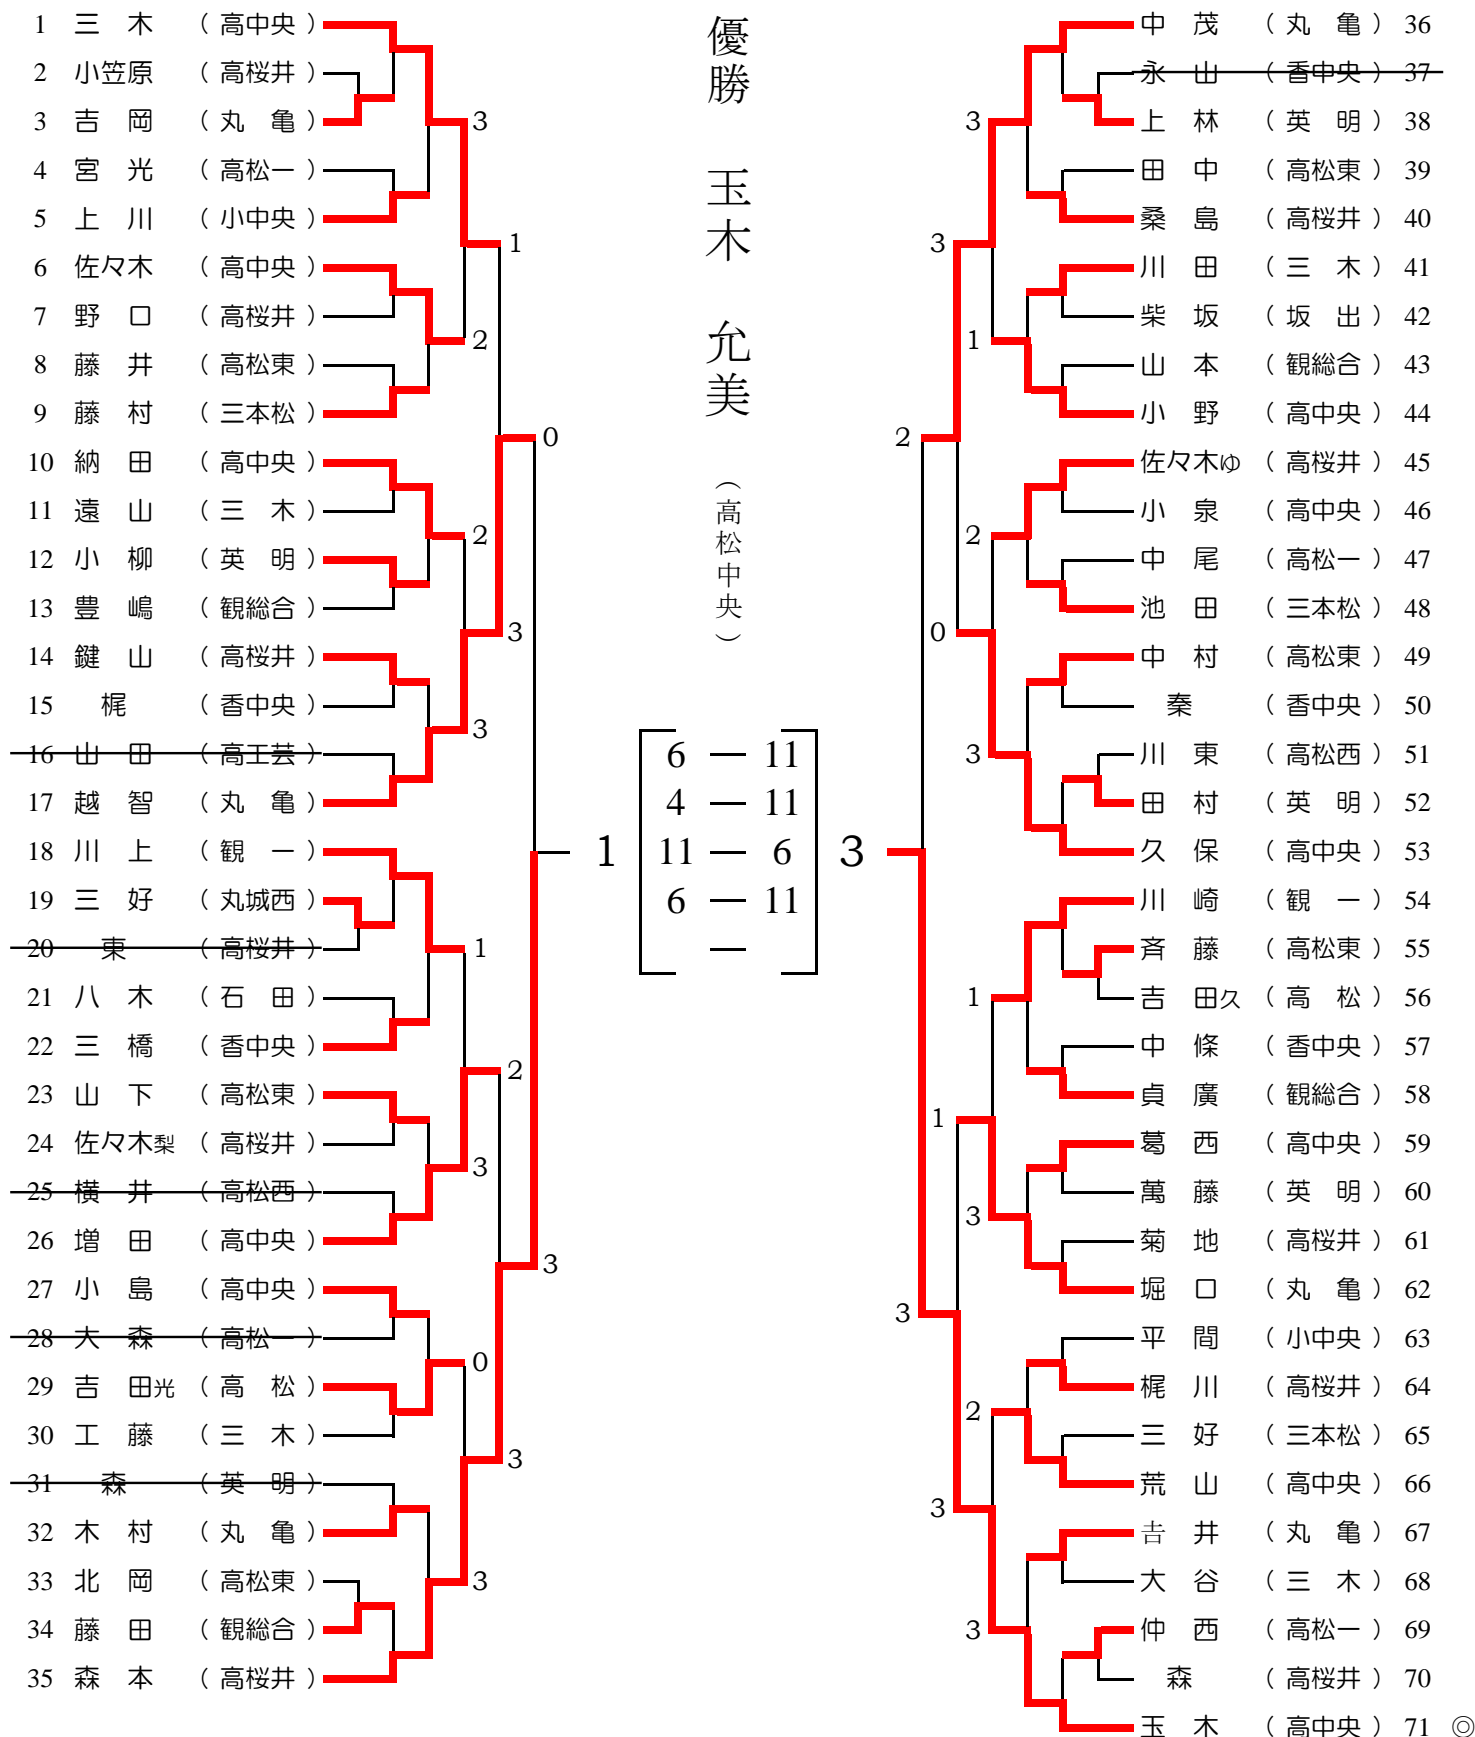

第51回 全国高等学校選抜卓球大会香川県予選会(個人の部)

男子シングルス

期日:令和5年12月25日(月)

会場:高松市総合体育館

◎全国大会出場

第51回 全国高等学校選抜卓球大会香川県予選会(個人の部)

女子シングルス

期日:令和5年12月25日(月)

◎全国大会出場

会場:高松市総合体育館

- 1 三木 (高中央)
- 2 小笠原 (高桜井)
- 3 吉岡 (丸亀)
- 4 宮光 (高松一)
- 5 上川 (小中央)
- 6 佐々木 (高中央)
- 7 野口 (高桜井)
- 8 藤井 (高松東)
- 9 藤村 (三本松)
- 10 納田 (高中央)
- 11 遠山 (三木)
- 12 小柳 (英明)
- 13 豊嶋 (観総合)
- 14 鍵山 (高桜井)
- 15 梶 (香中央)
- ~~16 出田 (高芸芸)~~
- 17 越智 (丸亀)
- 18 川上 (観一)
- 19 三好 (丸城西)
- ~~20 東 (高桜井)~~
- 21 八木 (石田)
- 22 三橋 (香中央)
- 23 山下 (高松東)
- 24 佐々木梨 (高桜井)
- ~~25 横井 (高松西)~~
- 26 増田 (高中央)
- 27 小島 (高中央)
- ~~28 大森 (高松)~~
- 29 吉田光 (高松)
- 30 工藤 (三木)
- ~~31 森 (英明)~~
- 32 木村 (丸亀)
- 33 北岡 (高松東)
- 34 藤田 (観総合)
- 35 森本 (高桜井)