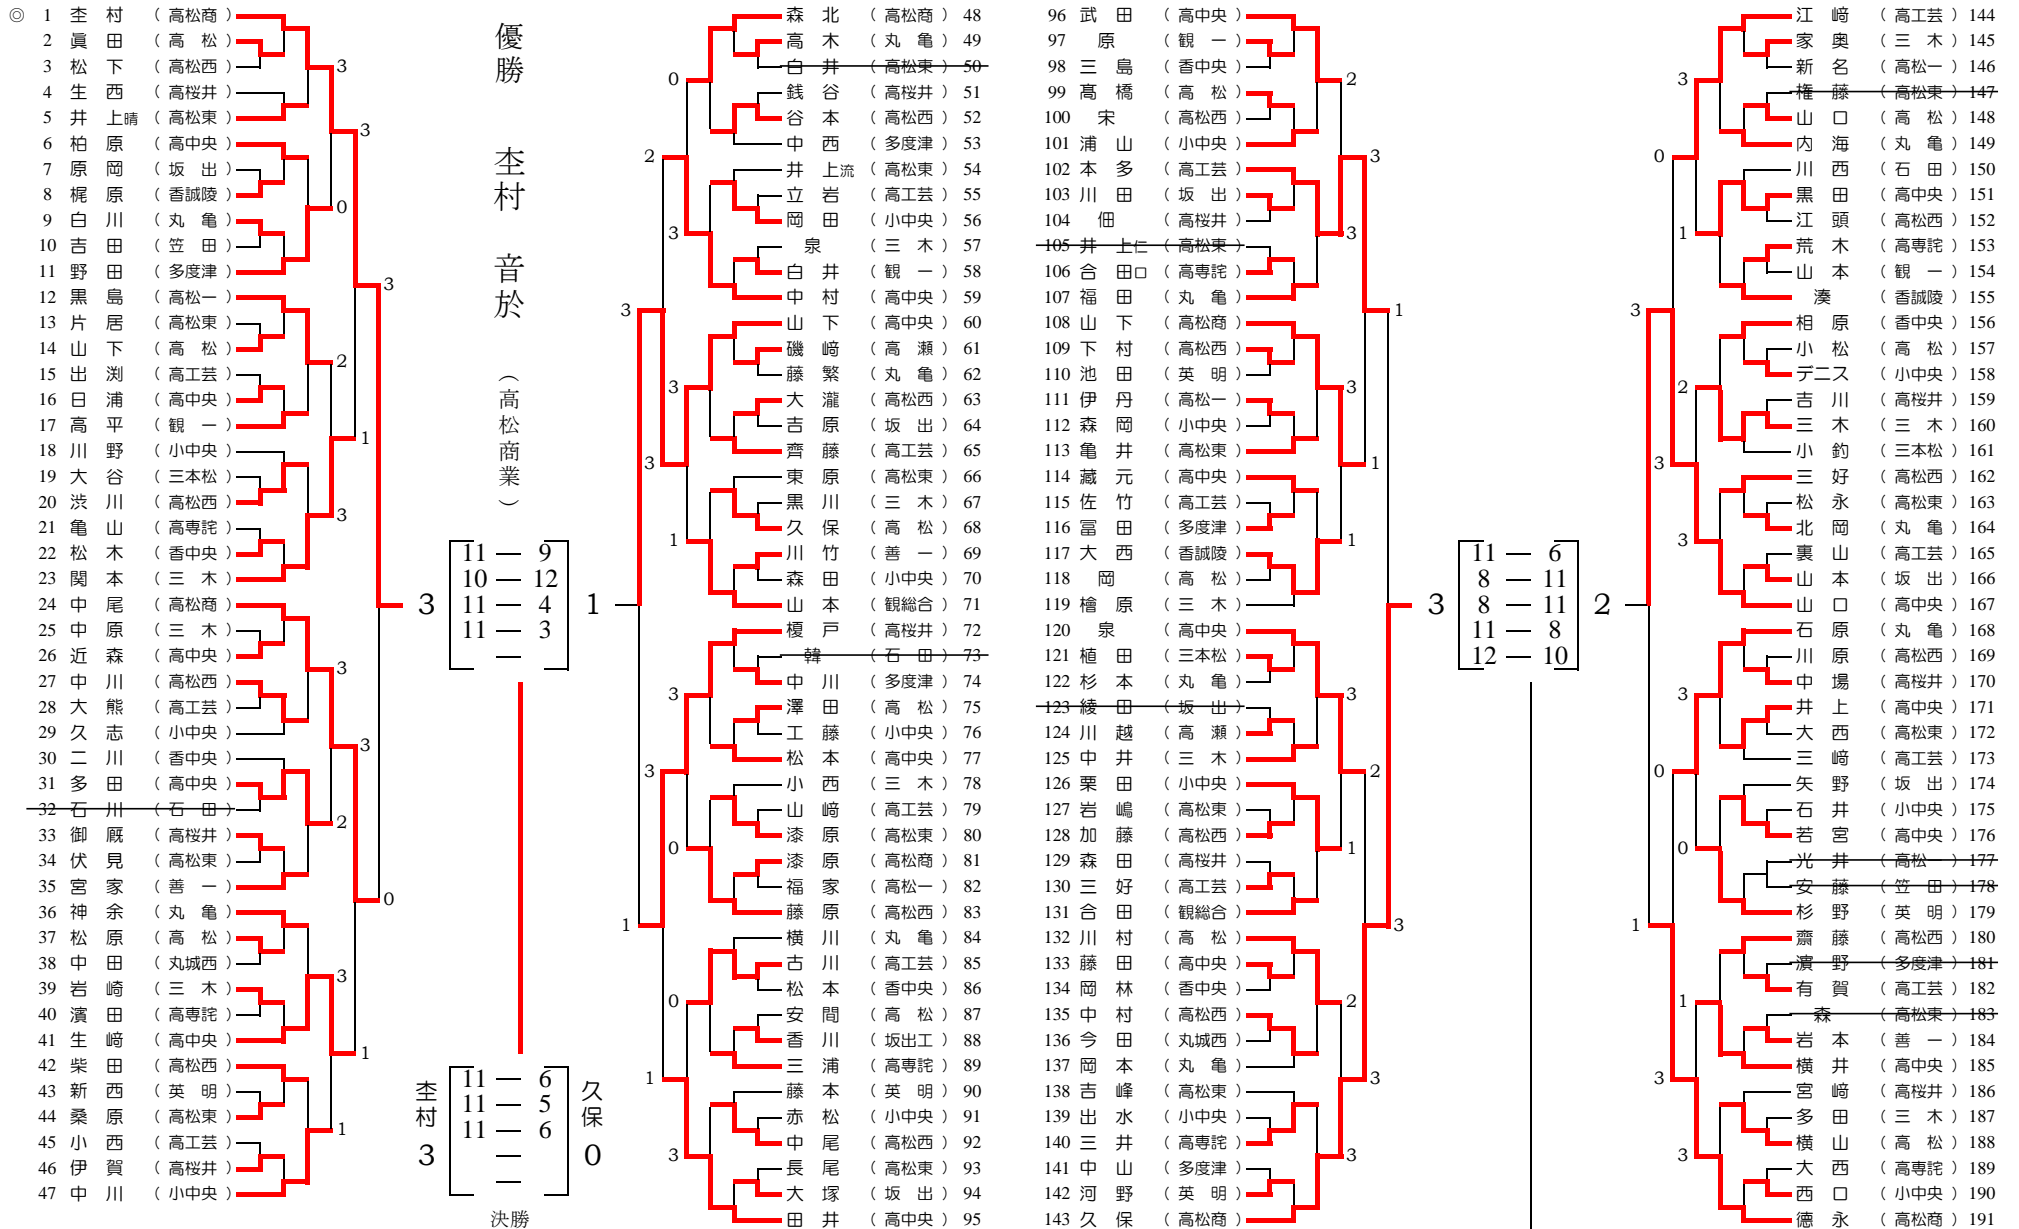

第51回 全国高等学校選抜卓球大会香川県予選会(個人の部)

男子シングルス

期日:令和5年12月25日(月)

会場:高松市総合体育館

◎全国大会出場

第51回 全国高等学校選抜卓球大会香川県予選会(個人の部)

女子シングルス

期日:令和5年12月25日(月)

◎全国大会出場

会場:高松市総合体育館

- 1 三木 (高中央)
- 2 小笠原 (高桜井)
- 3 吉岡 (丸亀)
- 4 宮光 (高松一)
- 5 上川 (小中央)
- 6 佐々木 (高中央)
- 7 野口 (高桜井)
- 8 藤井 (高松東)
- 9 藤村 (三本松)
- 10 納田 (高中央)
- 11 遠山 (三木)
- 12 小柳 (英明)
- 13 豊嶋 (観総合)
- 14 鍵山 (高桜井)
- 15 梶 (香中央)
- ~~16 出田 (高芸芸)~~
- 17 越智 (丸亀)
- 18 川上 (観一)
- 19 三好 (丸城西)
- ~~20 東 (高桜井)~~
- 21 八木 (石田)
- 22 三橋 (香中央)
- 23 山下 (高松東)
- 24 佐々木梨 (高桜井)
- ~~25 横井 (高松西)~~
- 26 増田 (高中央)
- 27 小島 (高中央)
- ~~28 大森 (高松)~~
- 29 吉田光 (高松)
- 30 工藤 (三木)
- ~~31 森 (英明)~~
- 32 木村 (丸亀)
- 33 北岡 (高松東)
- 34 藤田 (観総合)
- 35 森本 (高桜井)