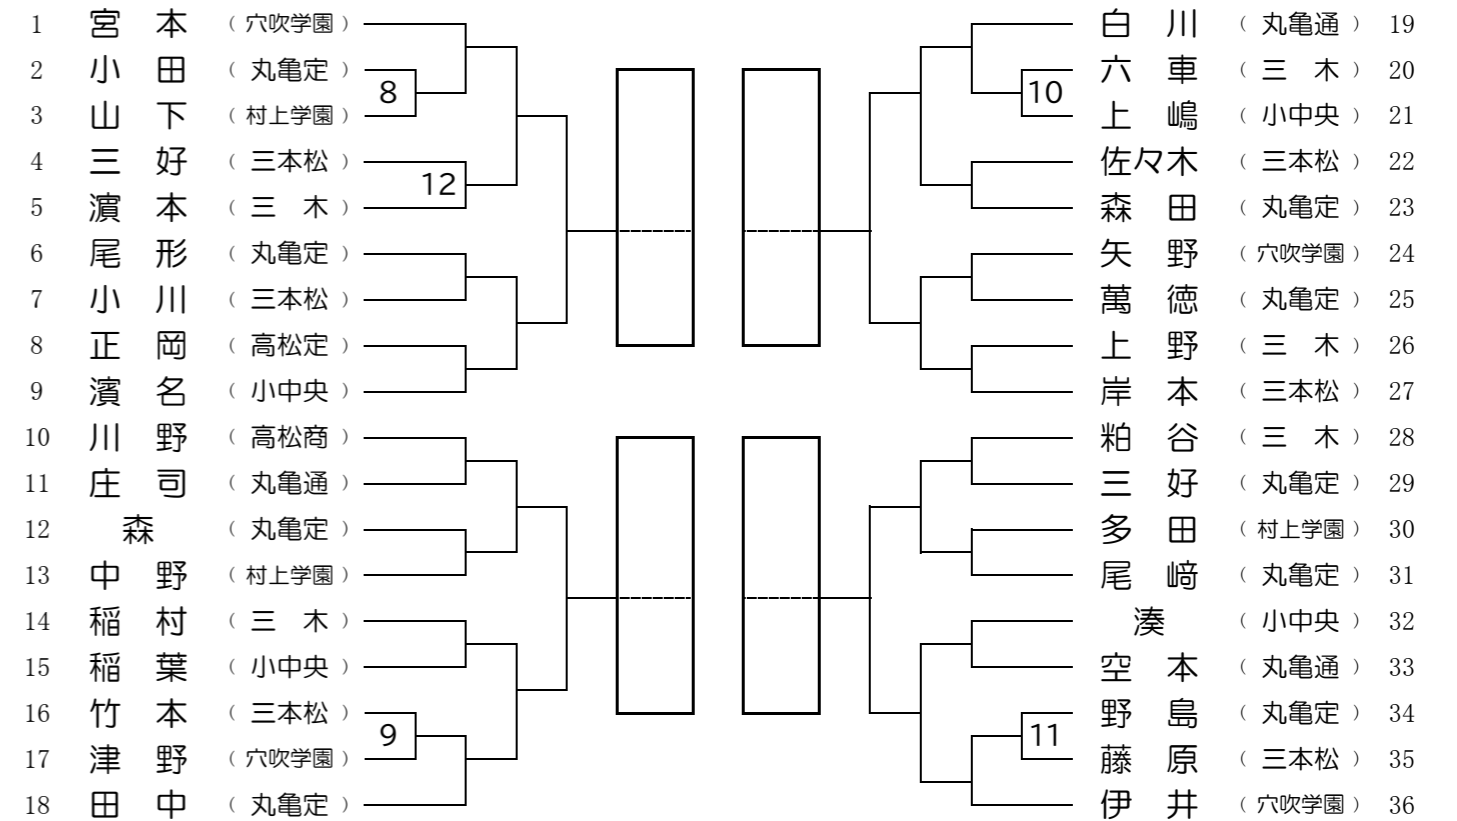

《 全国定時制・通信制卓球大会 8月4日(火)～6日(木) 》
 東京都 駒沢オリンピック公園 体育館

男子学校対抗の部

女子学校対抗の部

男子シングルス
(代表4名)

女子シングルス
(代表4名)

男子学校対抗 決勝

女子学校対抗 決勝

校名	1	2	D	4	5
対					
校名	1	2	D	4	5

校名	1	2	D	4	5
対					
校名	1	2	D	4	5