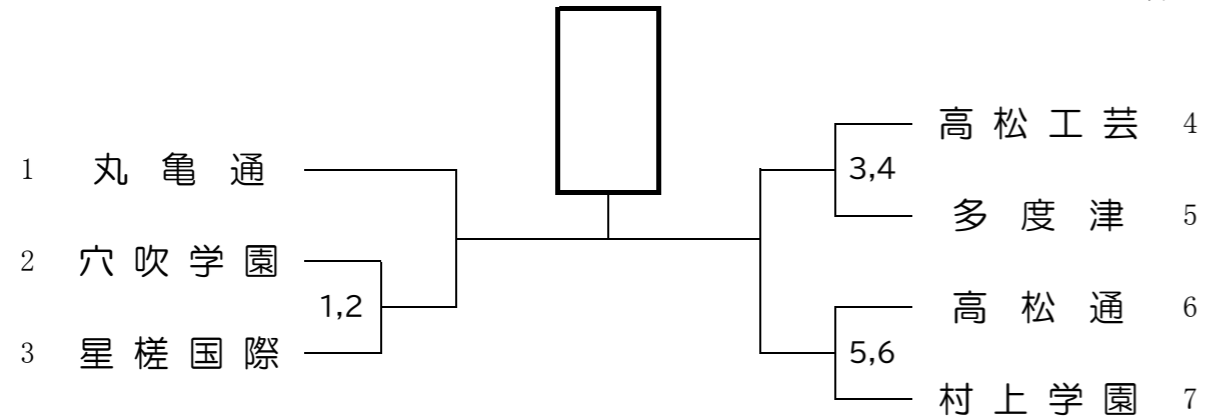

《 全国定時制・通信制卓球大会 8月4日(火)～6日(木) 》
 東京都 駒沢オリンピック公園 体育館

男子学校対抗の部

女子学校対抗の部

男子シングルス
(代表4名)

女子シングルス
(代表4名)

男子学校対抗 決勝

女子学校対抗 決勝

校名	1	2	D	4	5
対					
校名	1	2	D	4	5