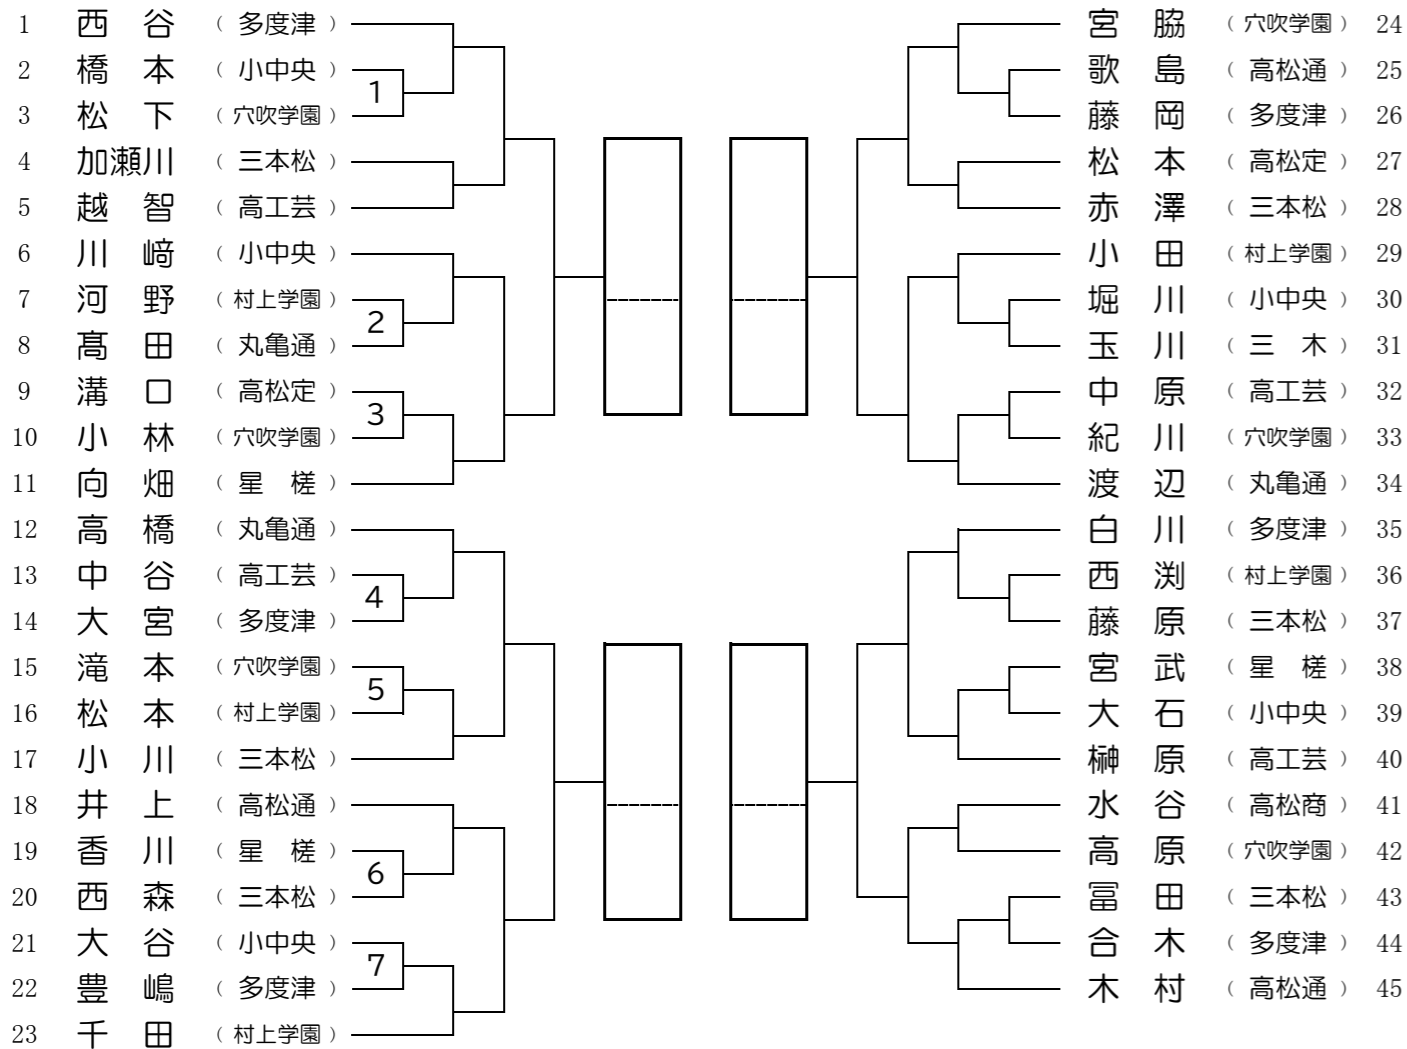

《 全国定時制・通信制卓球大会 8月4日(火)～6日(木) 》
 東京都 駒沢オリンピック公園 体育館

男子学校対抗の部

女子学校対抗の部

男子シングルス
(代表4名)

女子シングルス
(代表4名)

男子学校対抗 決勝

女子学校対抗 決勝

校名	1	2	D	4	5
対					
校名	1	2	D	4	5

校名	1	2	D	4	5
対					
校名	1	2	D	4	5