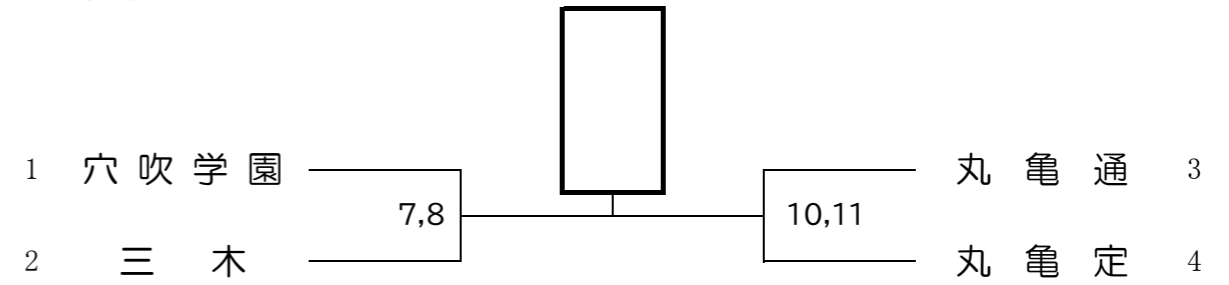

《 全国定時制・通信制卓球大会 8月4日(火)～6日(木) 》
 東京都 駒沢オリンピック公園 体育館

男子学校対抗の部

女子学校対抗の部

男子シングルス
(代表4名)

女子シングルス
(代表4名)

男子学校対抗 決勝

女子学校対抗 決勝

校名	1	2	D	4	5
対					
校名	1	2	D	4	5