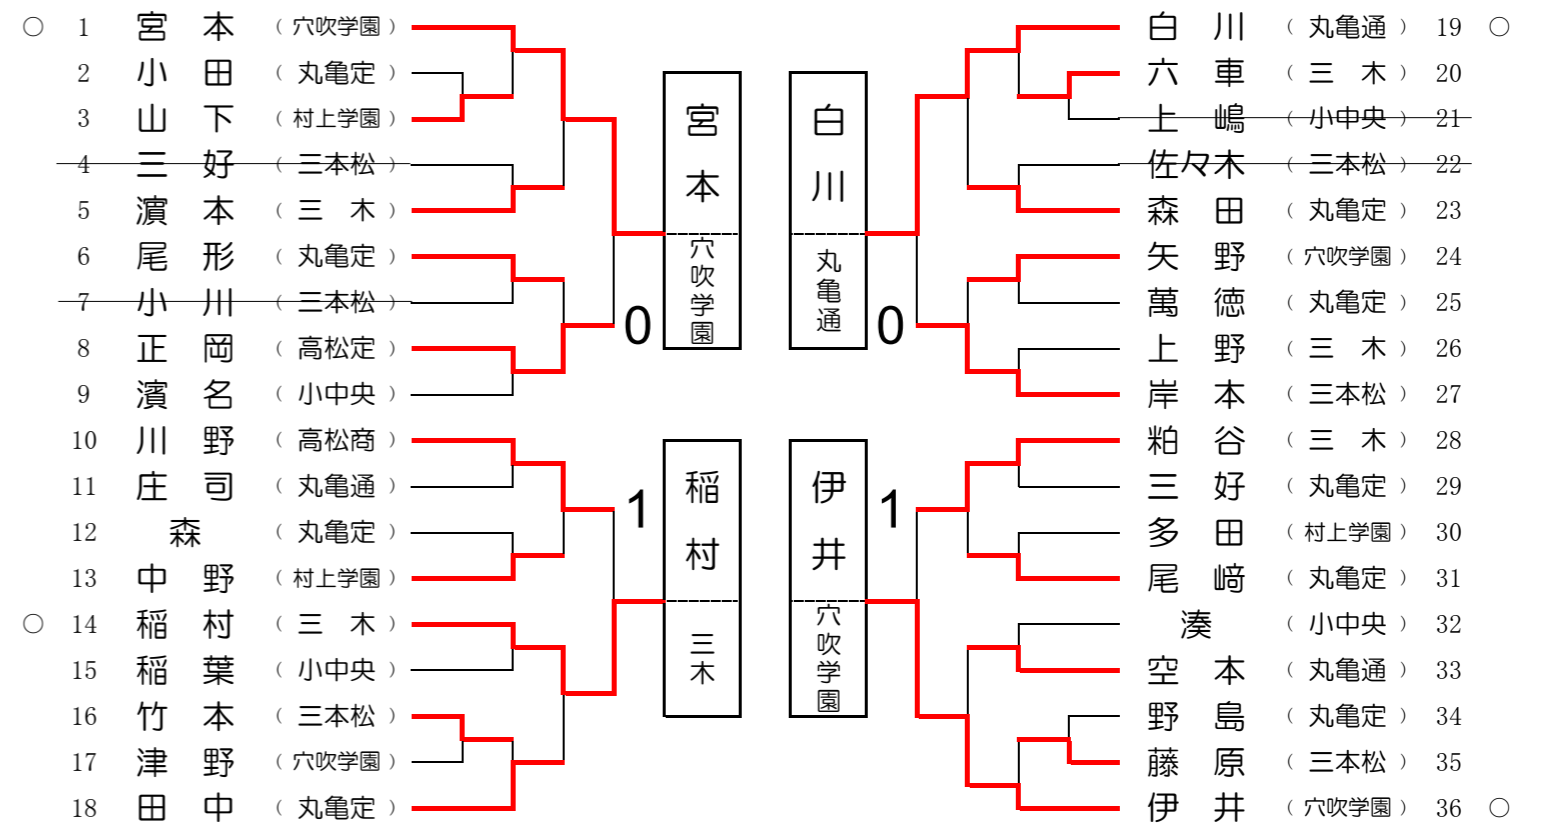

《 全国定時制・通信制卓球大会 8月4日(火)~6日(木) 》  
東京都 駒沢オリンピック公園 体育館

男子学校対抗の部

女子学校対抗の部

男子シングルス (代表4名)

女子シングルス (代表4名)

男子学校対抗 決勝

女子学校対抗 決勝

校名	1	2	D	4	5
穴吹学園	高原	紀川	滝本・宮脇	紀川	宮脇
3	0	3	3	3	
対	6 4 5	11 14 11	14 7 11 11	11 11 8 11	
1	11 11 11	7 12 3	12 11 6 8	4 7 11 8	
	3	0	1	1	
村上学園	小田	千田	河野・西沢	小田	西沢
校名	1	2	D	4	5

校名	1	2	D	4	5
穴吹学園	津野	宮本	伊井・矢野	宮本	伊井
3	0	3	3	3	
対	2 2 2	11 11 11	6 11 11 11	11 11 11	
1	11 11 11	1 3 2	11 1 8 3	4 2 5	
	3	0	1	0	
丸亀通	白川	庄司	庄司・空本	白川	空本
校名	1	2	D	4	5