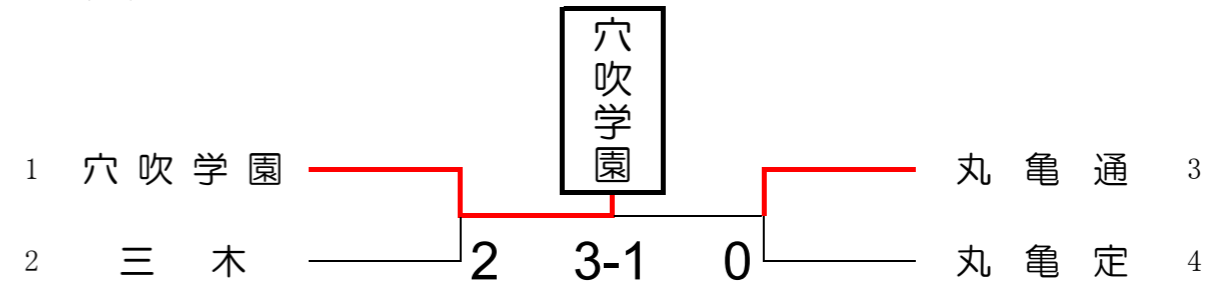

《 全国定時制・通信制卓球大会 8月4日(火)~6日(木) 》  
東京都 駒沢オリンピック公園 体育館

男子学校対抗の部

女子学校対抗の部

男子シングルス (代表4名)

女子シングルス (代表4名)

男子学校対抗 決勝

女子学校対抗 決勝

校名	1	2	D	4	5
穴吹学園	高原	紀川	滝本・宮脇	紀川	宮脇
3	0	3	3	3	
対	6 4 5	11 14 11	14 7 11 11	11 11 8 11	
1	11 11 11	7 12 3	12 11 6 8	4 7 11 8	
	3	0	1	1	
村上学園	小田	千田	河野・西沢	小田	西沢
校名	1	2	D	4	5