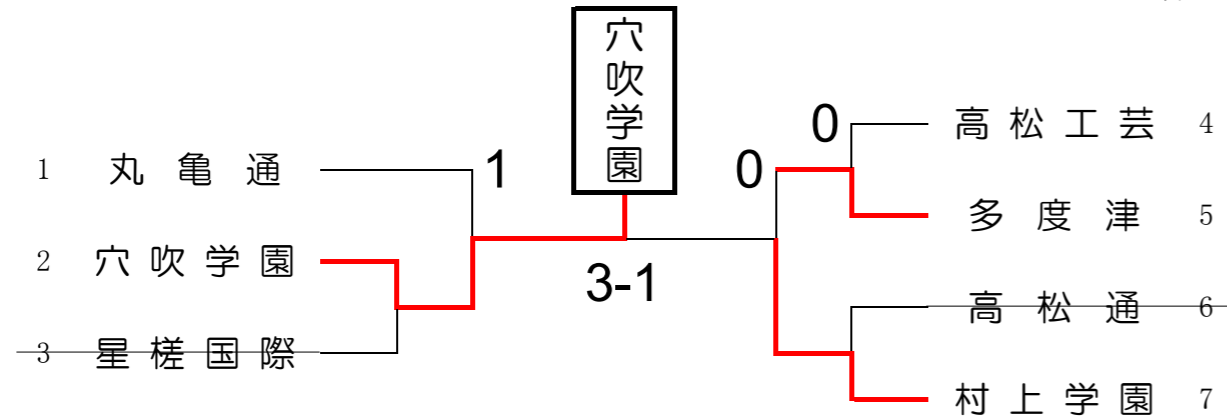

《 全国定時制・通信制卓球大会 8月4日(火)~6日(木) 》  
東京都 駒沢オリンピック公園 体育館

男子学校対抗の部

女子学校対抗の部

男子シングルス (代表4名)

女子シングルス (代表4名)

男子学校対抗 決勝

女子学校対抗 決勝

校名	1	2	D	4	5
穴吹学園	高原	紀川	滝本・宮脇	紀川	宮脇
3	0	3	3	3	
対	6 4 5	11 14 11	14 7 11 11	11 11 8 11	
1	11 11 11	7 12 3	12 11 6 8	4 7 11 8	
	3	0	1	1	
村上学園	小田	千田	河野・西沢	小田	西沢
校名	1	2	D	4	5

校名	1	2	D	4	5
穴吹学園	津野	宮本	伊井・矢野	宮本	伊井
3	0	3	3	3	
対	2 2 2	11 11 11	6 11 11 11	11 11 11	
1	11 11 11	1 3 2	11 1 8 3	4 2 5	
	3	0	1	0	
丸亀通	白川	庄司	庄司・空本	白川	空本
校名	1	2	D	4	5