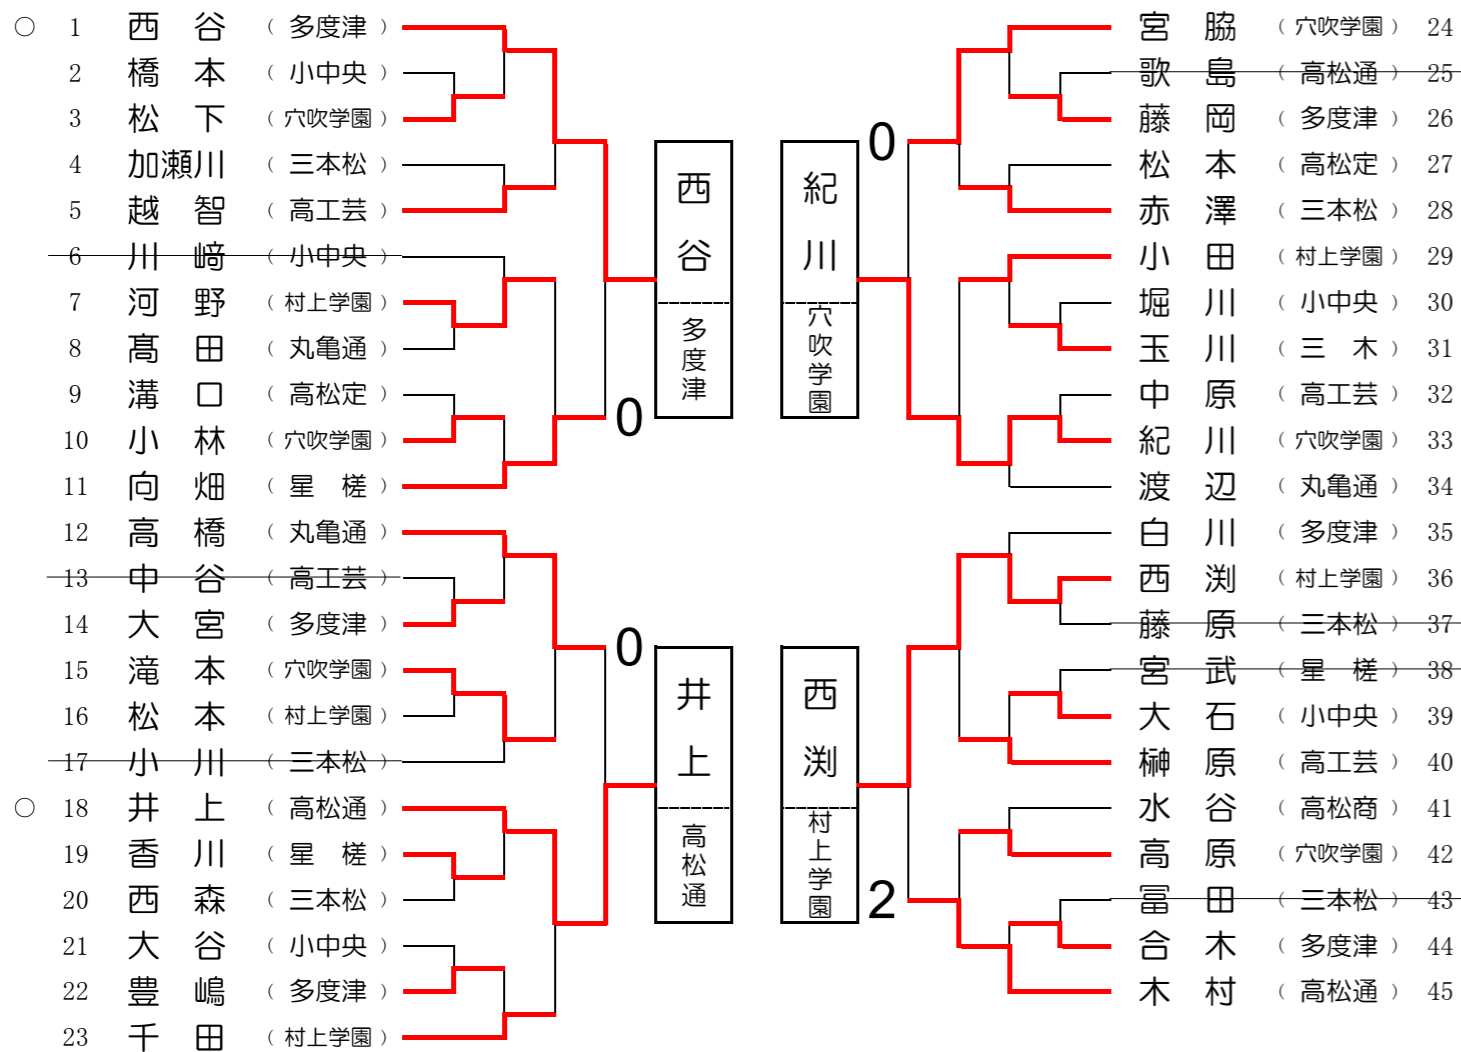

《 全国定時制・通信制卓球大会 8月4日(火)~6日(木) 》  
東京都 駒沢オリンピック公園 体育館

男子学校対抗の部

女子学校対抗の部

男子シングルス (代表4名)

女子シングルス (代表4名)

男子学校対抗 決勝

女子学校対抗 決勝

校名	1	2	D	4	5
穴吹学園	高原	紀川	滝本・宮脇	紀川	宮脇
3	0	3	3	3	
対	6 4 5	11 14 11	14 7 11 11	11 11 8 11	
1	11 11 11	7 12 3	12 11 6 8	4 7 11 8	
	3	0	1	1	
村上学園	小田	千田	河野・西沢	小田	西沢
校名	1	2	D	4	5

校名	1	2	D	4	5
穴吹学園	津野	宮本	伊井・矢野	宮本	伊井
3	0	3	3	3	
対	2 2 2	11 11 11	6 11 11 11	11 11 11	
1	11 11 11	1 3 2	11 1 8 3	4 2 5	
	3	0	1	0	
丸亀通	白川	庄司	庄司・空本	白川	空本
校名	1	2	D	4	5