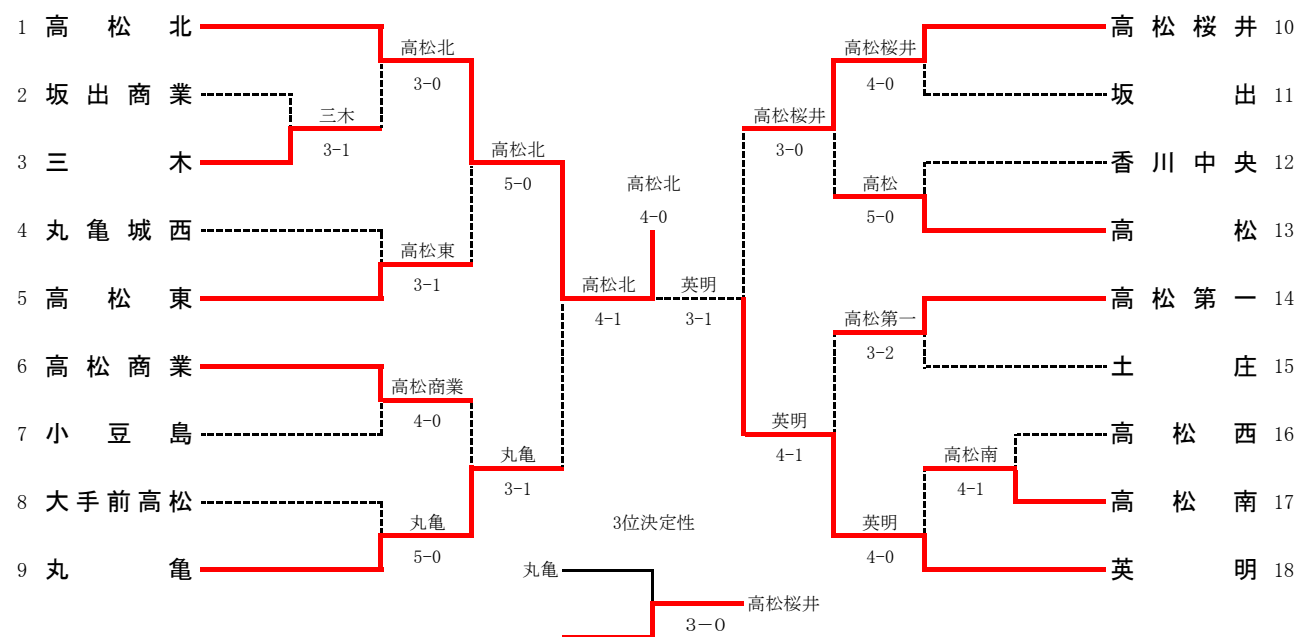

平成24年度 香川県高等学校夏季テニス大会

香川県総合運動公園
平成24年8月20・21日

男子団体

女子団体

1R1	2	坂出工業	0-3	高松西	3
S1		坪田 亮祐②	0-6	山本 圭太②	
D1		堂山 力矢②	3-6	笹岡 雅紀②	
		西島 龍仁①		松村 有人②	
S2		横川 拓海①	5-7	時實 善康②	
D2		真鍋 顕也②	6-6(打切)	前田 裕太②	
		真島 優良②		石井 莊一郎②	
S3		樋笠 拓人①	3-4(打切)	浮田 祐希②	