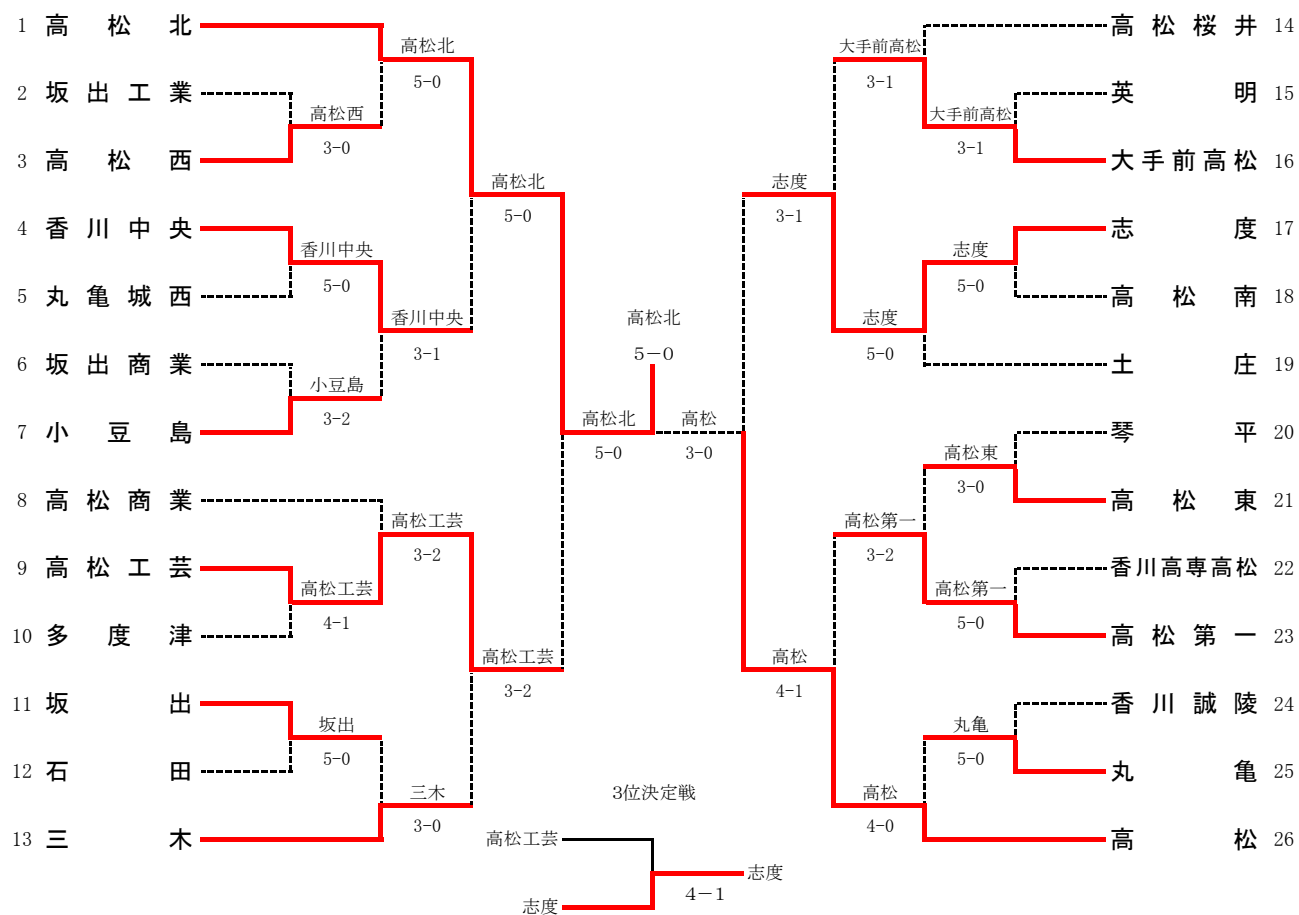

平成24年度 香川県高等学校夏季テニス大会

香川県総合運動公園
平成24年8月20・21日

男子団体

女子団体

1R1	2	坂出工業	0-3	高松西	3
S1		坪田 亮祐②	0-6	山本 圭太②	
D1		堂山 力矢②	3-6	笹岡 雅紀②	
		西島 龍仁①		松村 有人②	
S2		横川 拓海①	5-7	時實 善康②	
D2		真鍋 顕也②	6-6(打切)	前田 裕太②	
		真島 優良②		石井 莊一郎②	
S3		樋笠 拓人①	3-4(打切)	浮田 祐希②	