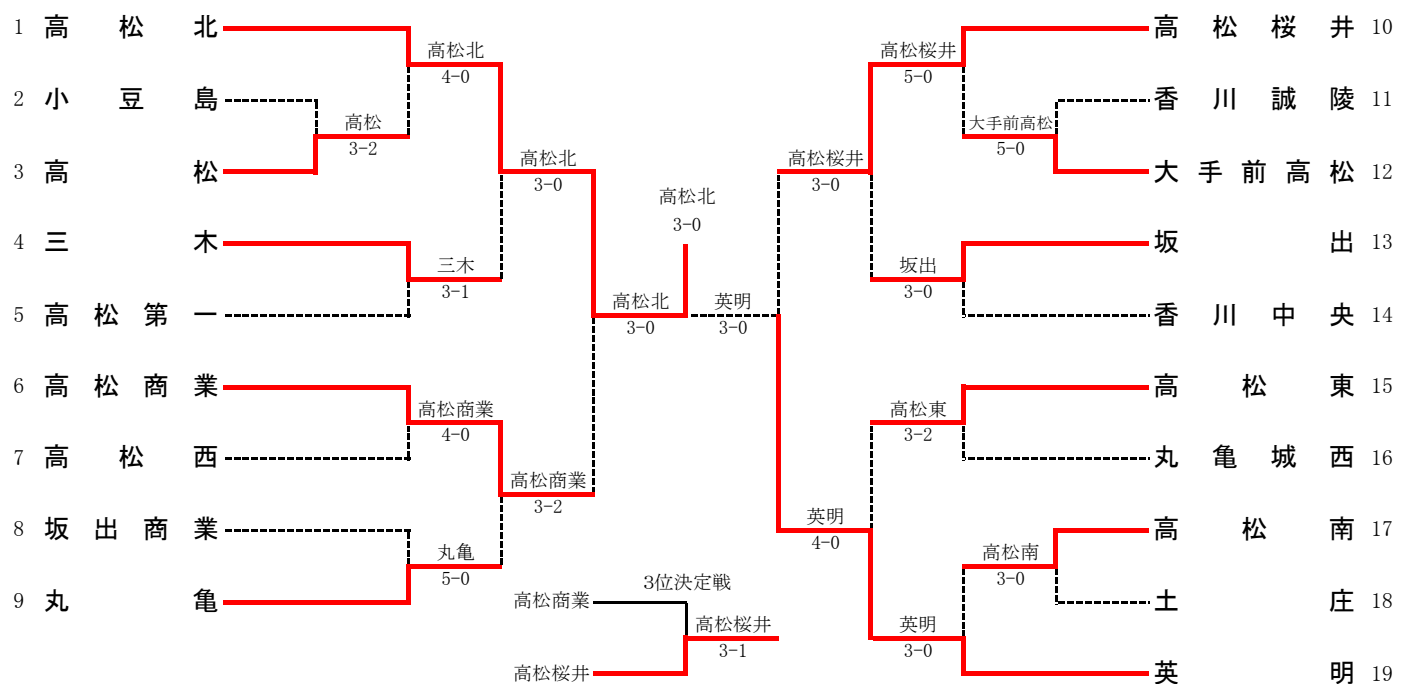

# 平成24年度 香川県高等学校新人大会 テニス競技

平成24年10月20・21・27日

香川県総合運動公園

## 男子団体

## 女子団体

1R1	2	小豆島	2-3	高松	3
S1	堀川 佳乃①	1-6	伊丹 ありさ①		
D1	長谷川 由佳① 奥田 気代②	7-5	松本 咲② 河井 花菜子①		
S2	吉岡 咲季①	0-6	齋藤 凜②		
D2	藤本 ちなみ① 寺岡 佑佳①	6-1	平山 美希② 安喜 加恋②		
S3	宮本 華帆②	3-6	中西 はるか①		

2R1	1	高松北	4-0	高松	3
S1	石川 菜奈②	6-1	伊丹 ありさ①		
D1	別枝 見紀② 真鍋 果歩①	6-0	齋藤 凜② 松本 咲②		
S2	松川 恭子②	6-1	河井 花菜子①		
D2	小笠原 和② 柴田 菜摘②	6-0	平山 美希② 安喜 加恋②		
S3	小笠原 希①	5-2(打切)	中西 はるか①		