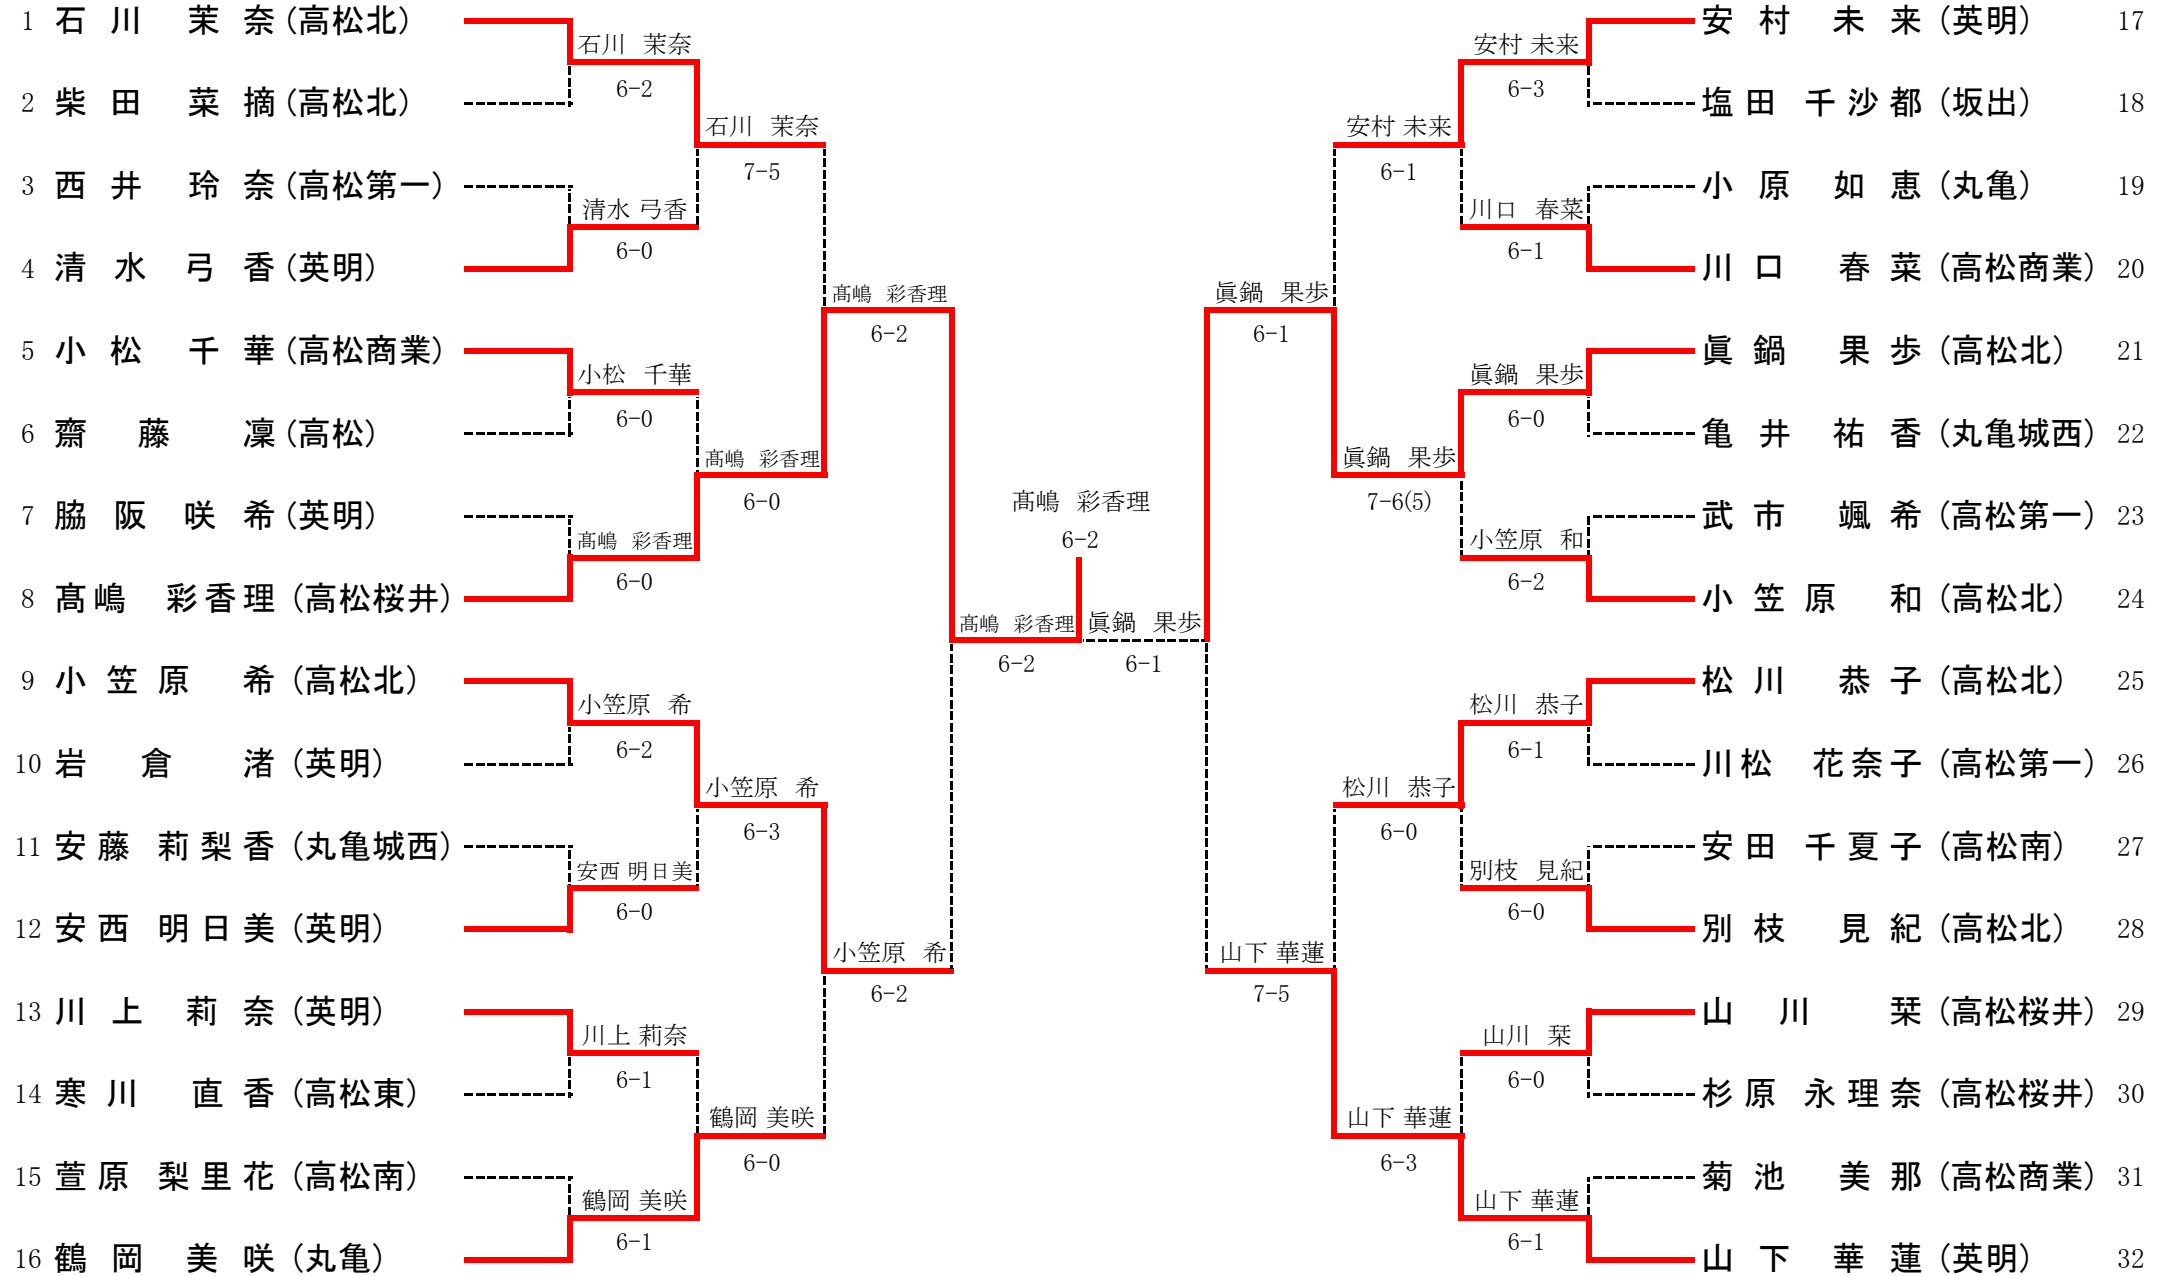

平成24年度 香川県高等学校新人大会テニス競技

女子シングルス

女子ダブルス

1	安村・山下 (英明)	安村・山下			小笠原和・柴田	小笠原和・柴田 (高松北)	17
2	川松・西井 (高松第一)	6-1	安村・山下		6-0	清水・古枝 (三木)	18
3	池田・松岡 (高松桜井)	池田・松岡	6-0		小笠原和・柴田	安藤・平山 (丸亀)	19
4	齋藤・松本 (高松)	6-2	安村・山下		6-2	菊池・岡田 (高松商業)	20
5	鶴井・清水 (英明)	鶴井・清水	6-0		小笠原和・柴田	白川・小笠原希 (高松北)	21
6	亀井・安藤 (丸亀城西)	6-0	鶴井・清水		6-2	藤田・津野 (高松第一)	22
7	日下・藤塚 (高松東)	安西・岩倉	6-3	石川・松川	7-6(0)	小原・岩佐 (丸亀)	23
8	安西・岩倉 (英明)	6-0		別枝・眞鍋	6-3	小松・川口 (高松商業)	24
9	鶴岡・福田 (丸亀)	鶴岡・福田	6-4	石川・松川	6-2	高嶋・山川 (高松桜井)	25
10	筒井・奥津 (高松桜井)	6-2	鶴岡・福田		6-3	古川・寒川 (高松東)	26
11	日下・大喜多 (高松商業)	萱原・西尾	6-2		高嶋・山川	武市・松村 (高松第一)	27
12	萱原・西尾 (高松南)	6-4	別枝・眞鍋		6-0	堀川・寺岡 (小豆島)	28
13	中澤・杉原 (高松桜井)	中澤・杉原	6-1		石川・松川	塩田・島田 (坂出)	29
14	脇阪・落合 (英明)	6-0	別枝・眞鍋		6-0	廣瀬・國定 (三木)	30
15	藤澤・切詰 (香川中央)	別枝・眞鍋	6-0		石川・松川	岡戸・谷本 (高松桜井)	31
16	別枝・眞鍋 (高松北)	6-0			6-2	石川・松川 (高松北)	32