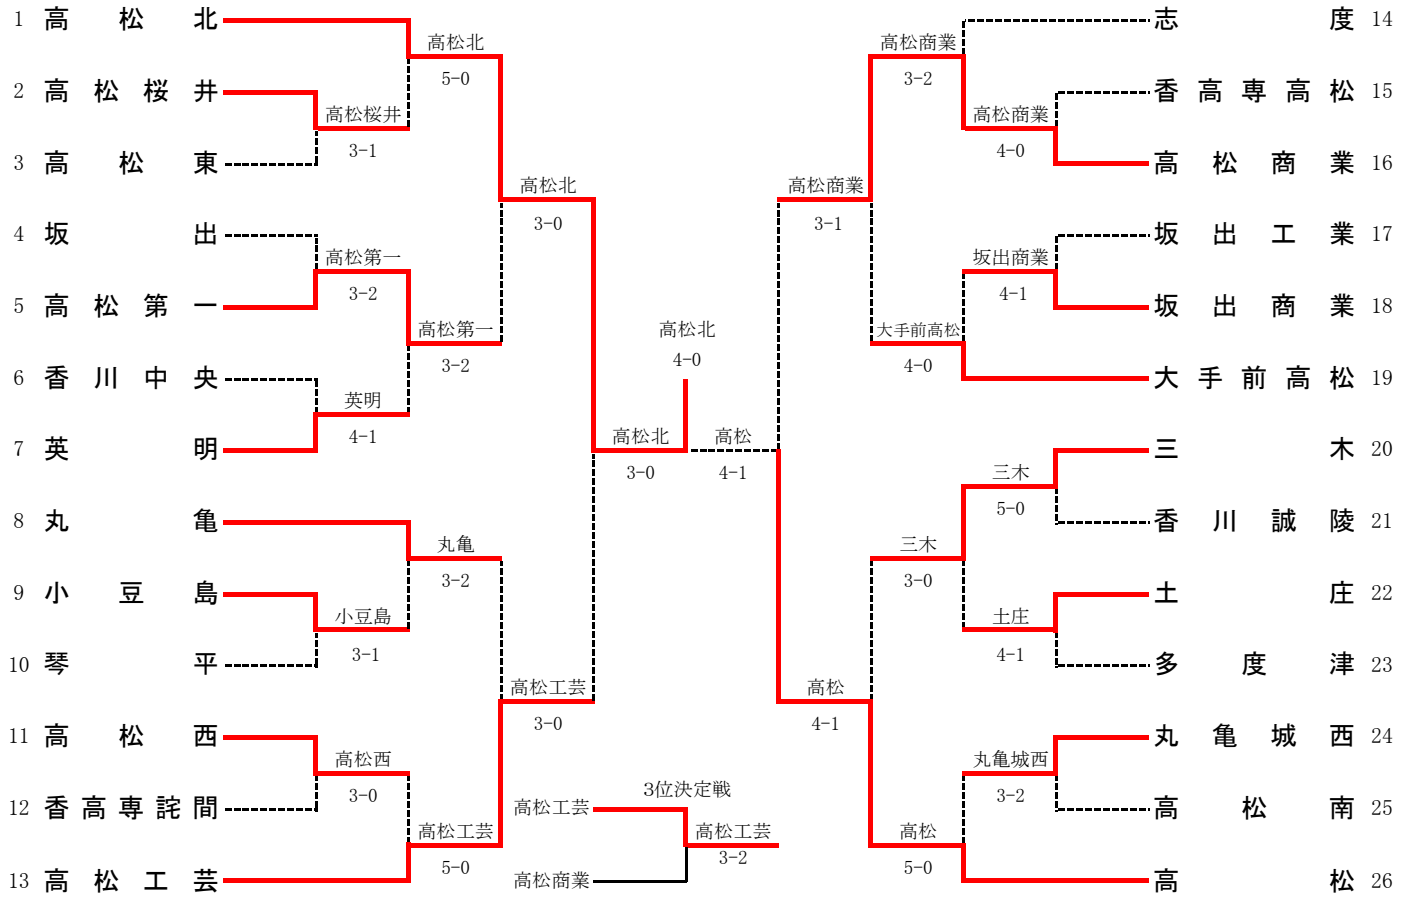

# 平成24年度 香川県高等学校新人大会 テニス競技

平成24年10月20・21・27日

香川県総合運動公園

## 男子団体

## 女子団体

1R1	2	小豆島	2-3	高松	3
S1	堀川 佳乃①	1-6	伊丹 ありさ①		
D1	長谷川 由佳① 奥田 気代②	7-5	松本 咲② 河井 花菜子①		
S2	吉岡 咲季①	0-6	齋藤 凜②		
D2	藤本 ちなみ① 寺岡 佑佳①	6-1	平山 美希② 安喜 加恋②		
S3	宮本 華帆②	3-6	中西 はるか①		

2R1	1	高松北	4-0	高松	3
S1	石川 菜奈②	6-1	伊丹 ありさ①		
D1	別枝 見紀② 真鍋 果歩①	6-0	齋藤 凜② 松本 咲②		
S2	松川 恭子②	6-1	河井 花菜子①		
D2	小笠原 和② 柴田 菜摘②	6-0	平山 美希② 安喜 加恋②		
S3	小笠原 希①	5-2(打切)	中西 はるか①		