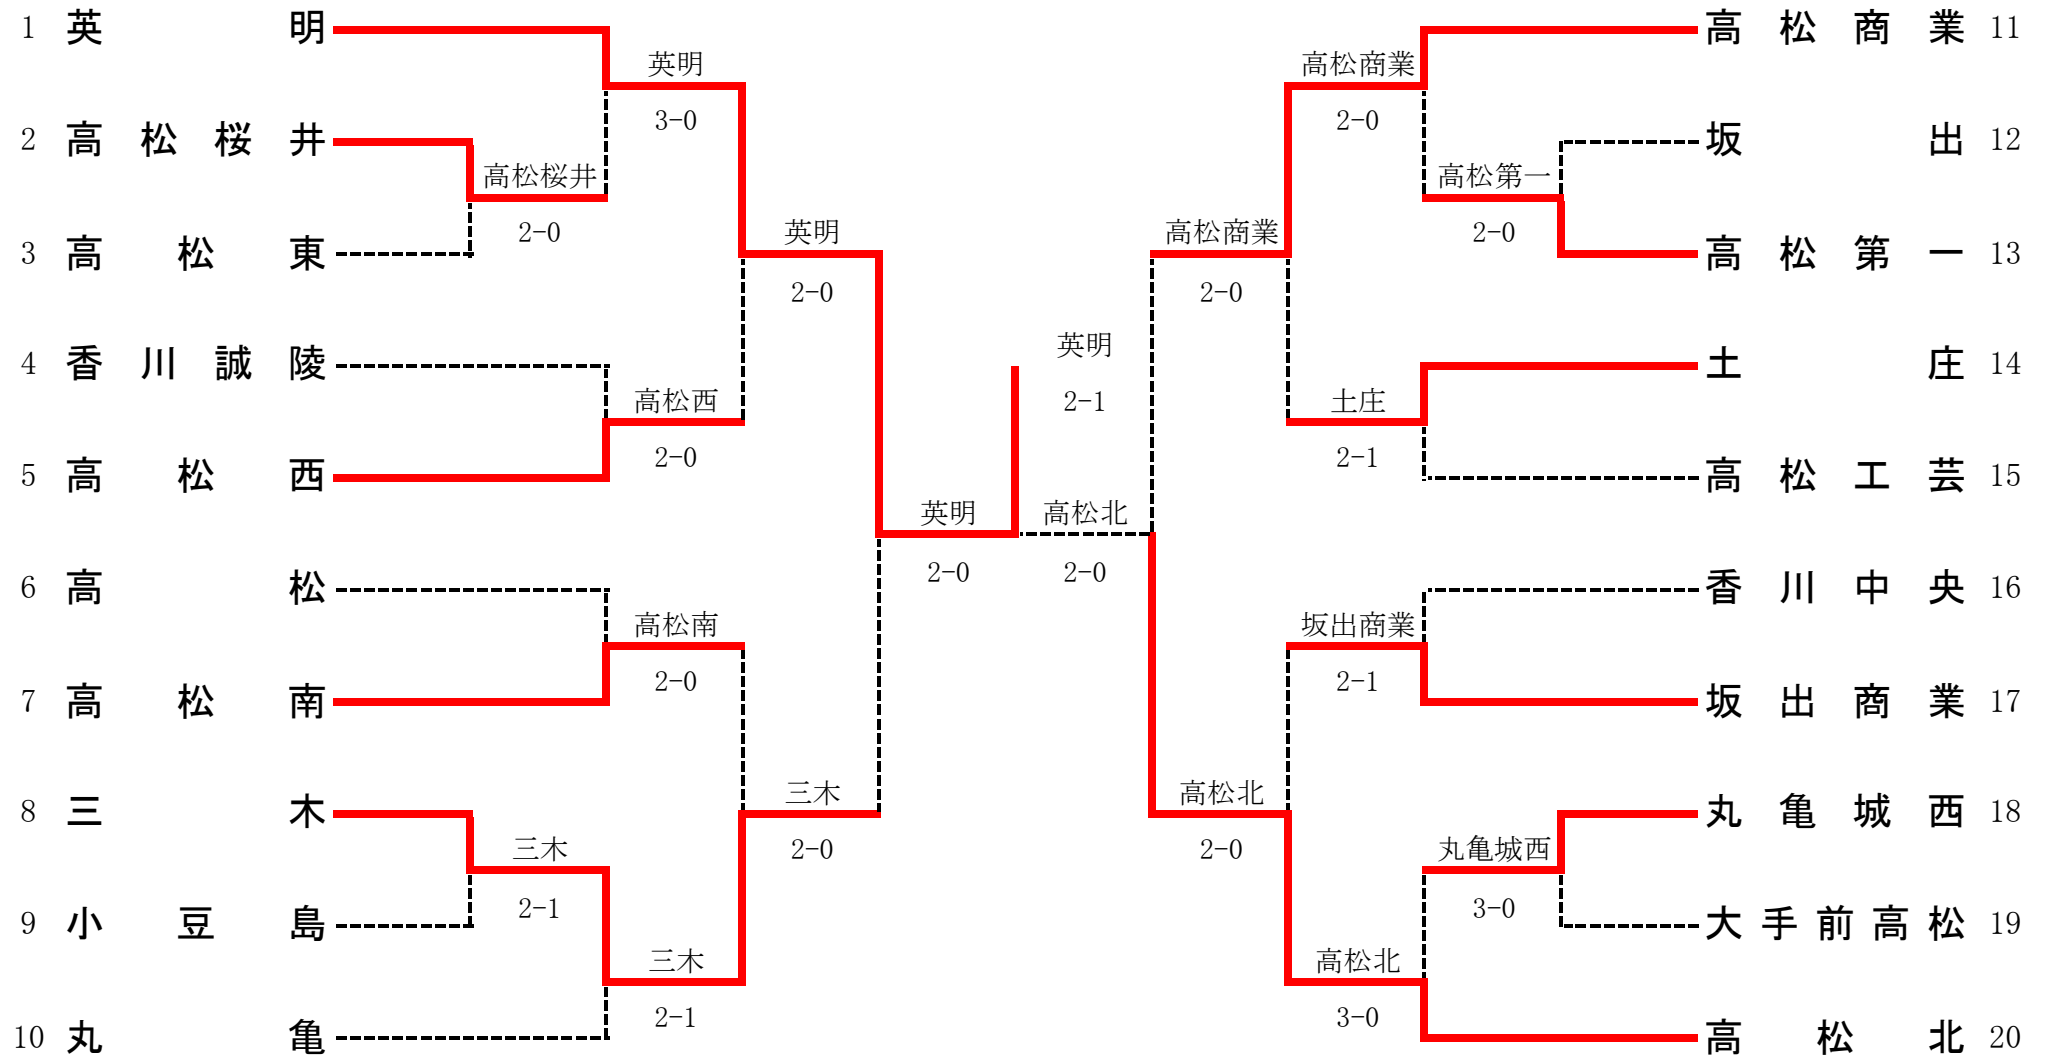

平成24年度 香川県高等学校総合体育大会 テニス競技

女子団体