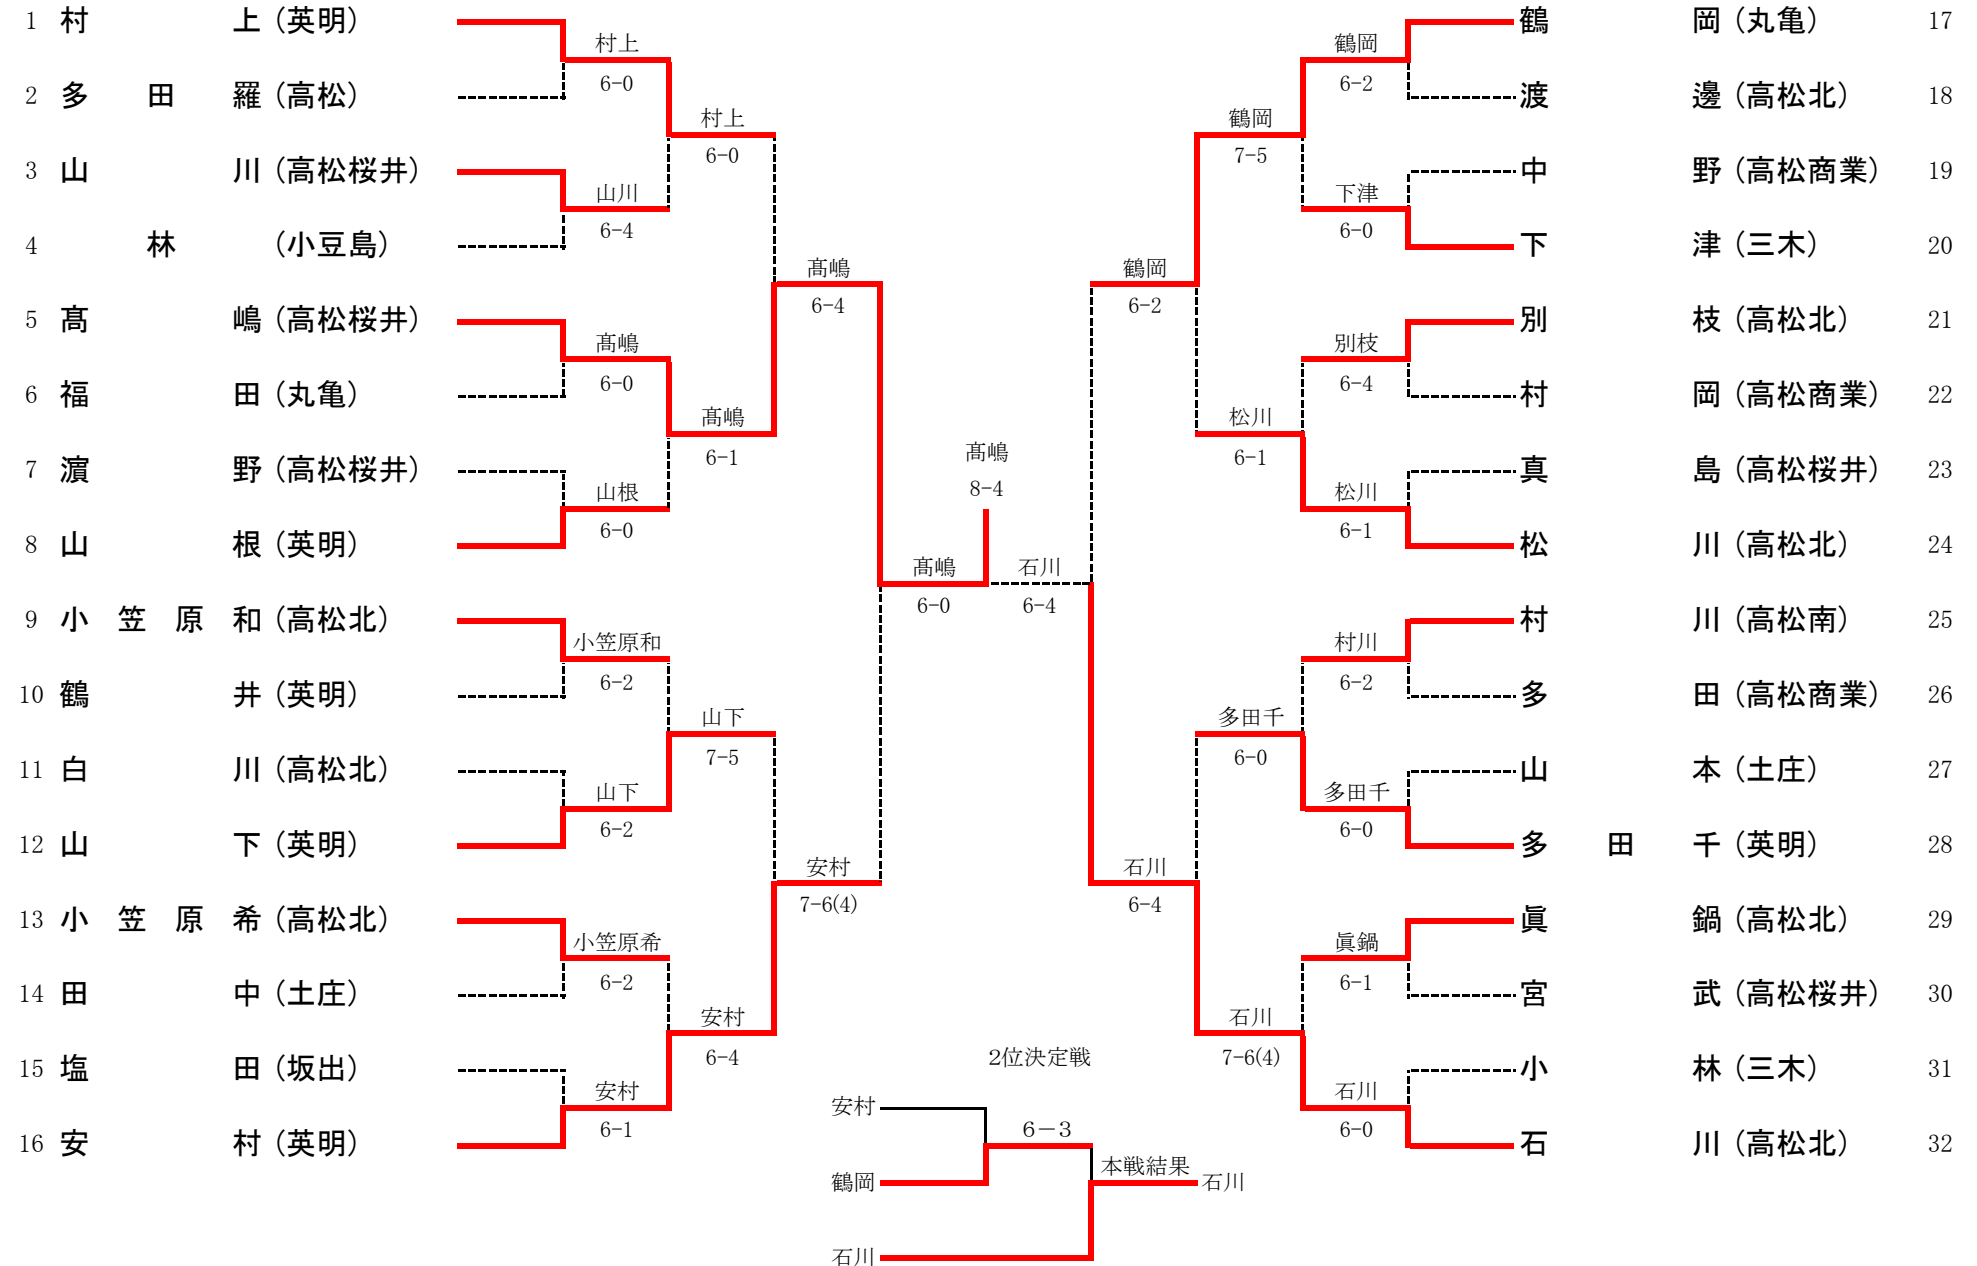

SF2	11	高松商業	0-2	高松北	20
D		村岡 美波③ 川口 春菜②	0-6	別枝 見紀② 眞鍋 果歩①	
S1		多田 裕紀子③	0-6	石川 茉奈②	
S2		小松 千華②	2-2(打切)	松川 恭子②	

F	1	英明	2-1	高松北	20
D		安村 未来② 多田 千早登③	8-5	別枝 見紀② 眞鍋 果歩①	
S1		村上 ひかり③	8-4	石川 茉奈②	
S2		山下 華蓮①	4-8	松川 恭子②	

平成24年度 香川県高等学校総合体育大会 テニス競技

男子シングルス

平成24年度 香川県高等学校総合体育大会 テニス競技

女子シングルス

平成24年度 香川県高等学校総合体育大会 テニス競技

男子ダブルス

1	切詰・寒川 (高松北)	切詰・寒川	6-0	安村・鳥取	安村・鳥取 (高松南)	17
2	小松祥・行安 (志度)	切詰・寒川	6-0	鎌田・伊藤 (丸亀)	18	
3	山地・鎌田 (志度)	山地・鎌田	6-1	島田・成瀬 (英明)	19	
4	矢嶋和・矢嶋朋 (丸亀)	切詰・寒川	6-0	木内・間嶋 (英明)	20	
5	村川・安藤 (高松北)	村川・安藤	6-0	塩崎・山下 (高松桜井)	21	
6	兼徳・徳武 (高松)	村川・安藤	6-2	小倉・谷口 (高松商業)	22	
7	鎌田・宮脇 (高松工芸)	鎌田・宮脇	6-2	片山・安藤 (高松)	23	
8	井元・松浦 (丸亀)	吉野・福井	8-4	眞鍋・美濃 (三木)	24	
9	岡地・河井 (高松北)	切詰・寒川	6-0	中条・香西 (高松南)	25	
10	吉川・松岡 (高松)	吉野・福井	6-3	小山・長尾 (高松東)	26	
11	喜田・元二 (高松)	岡地・河井	6-3	宮本・堀本 (小豆島)	27	
12	軒原・小野 (高松)	軒原・小野	6-3	本条・山口 (高松北)	28	
13	鶴羽・松岡 (高松桜井)	白澤・白井	6-1	河本・佐々木 (三木)	29	
14	木内・関口 (志度)	鶴羽・松岡	6-1	杉本・赤澤 (志度)	30	
15	山之内・石丸 (高松)	白澤・白井	6-1	西川・真島 (坂出工業)	31	
16	白澤・白井 (高松北)	白澤・白井	6-1	吉野・福井 (高松北)	32	