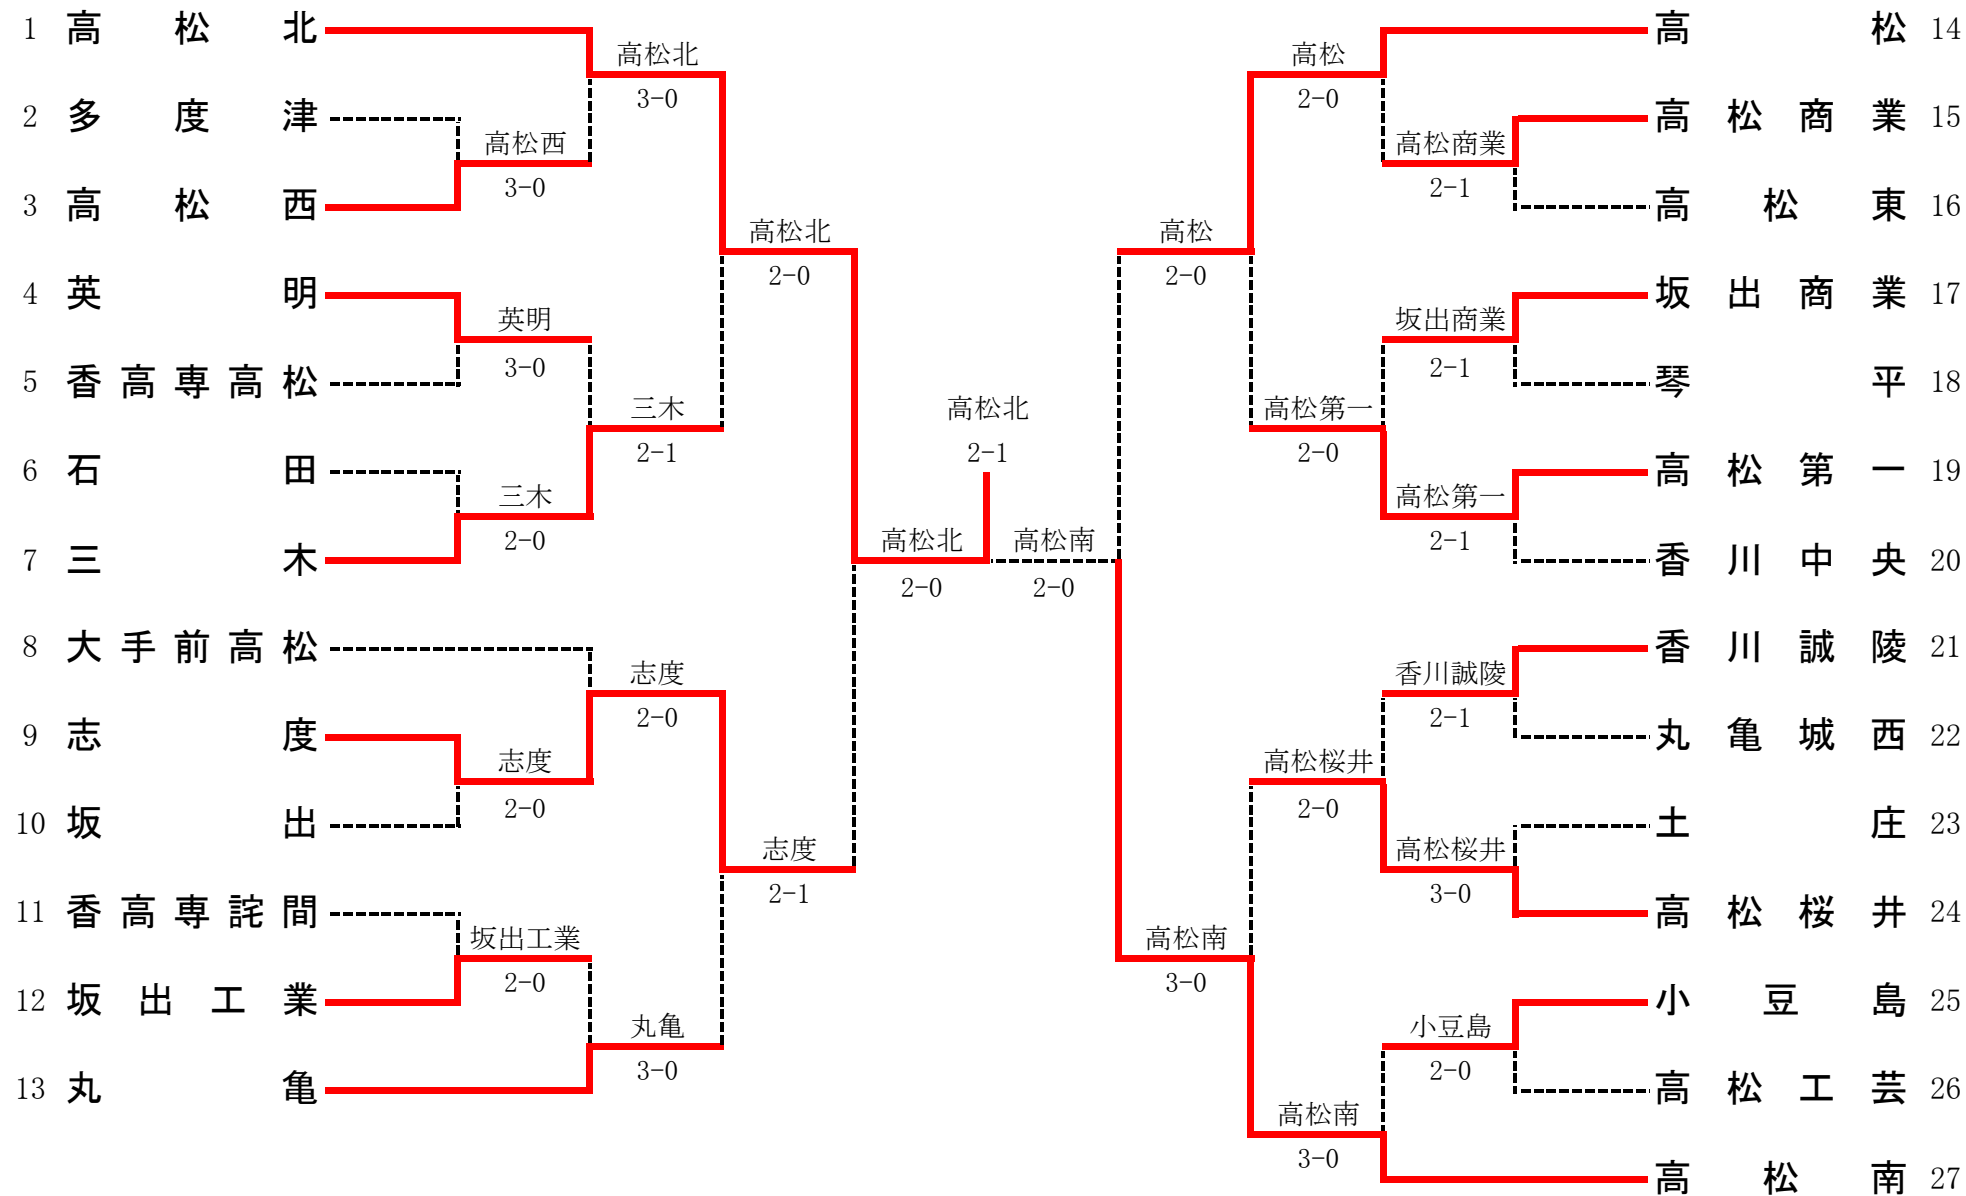

平成24年度 香川県高等学校総合体育大会 テニス競技

平成24年6月2・3・4日
香川県総合運動公園

男子団体

1R1	2	多度津	0-3	高松西	3
D	大山 達也② 有岡 力丸②	0-6	木下 星夜③ 浮田 祐希②		
S1	細川 蒼真①	1-6	時實 善康②		
S2	藤井 隆斗①	0-6	山本 圭太②		

2R1	1	高松北	3-0	高松西	3
D	吉野 雄紀③ 福井 康介②	6-1	笹岡 雅紀② 浮田 祐希②		
S1	切詰 魁③	6-0	時實 善康②		
S2	寒川 雄太②	6-0	山本 圭太②		