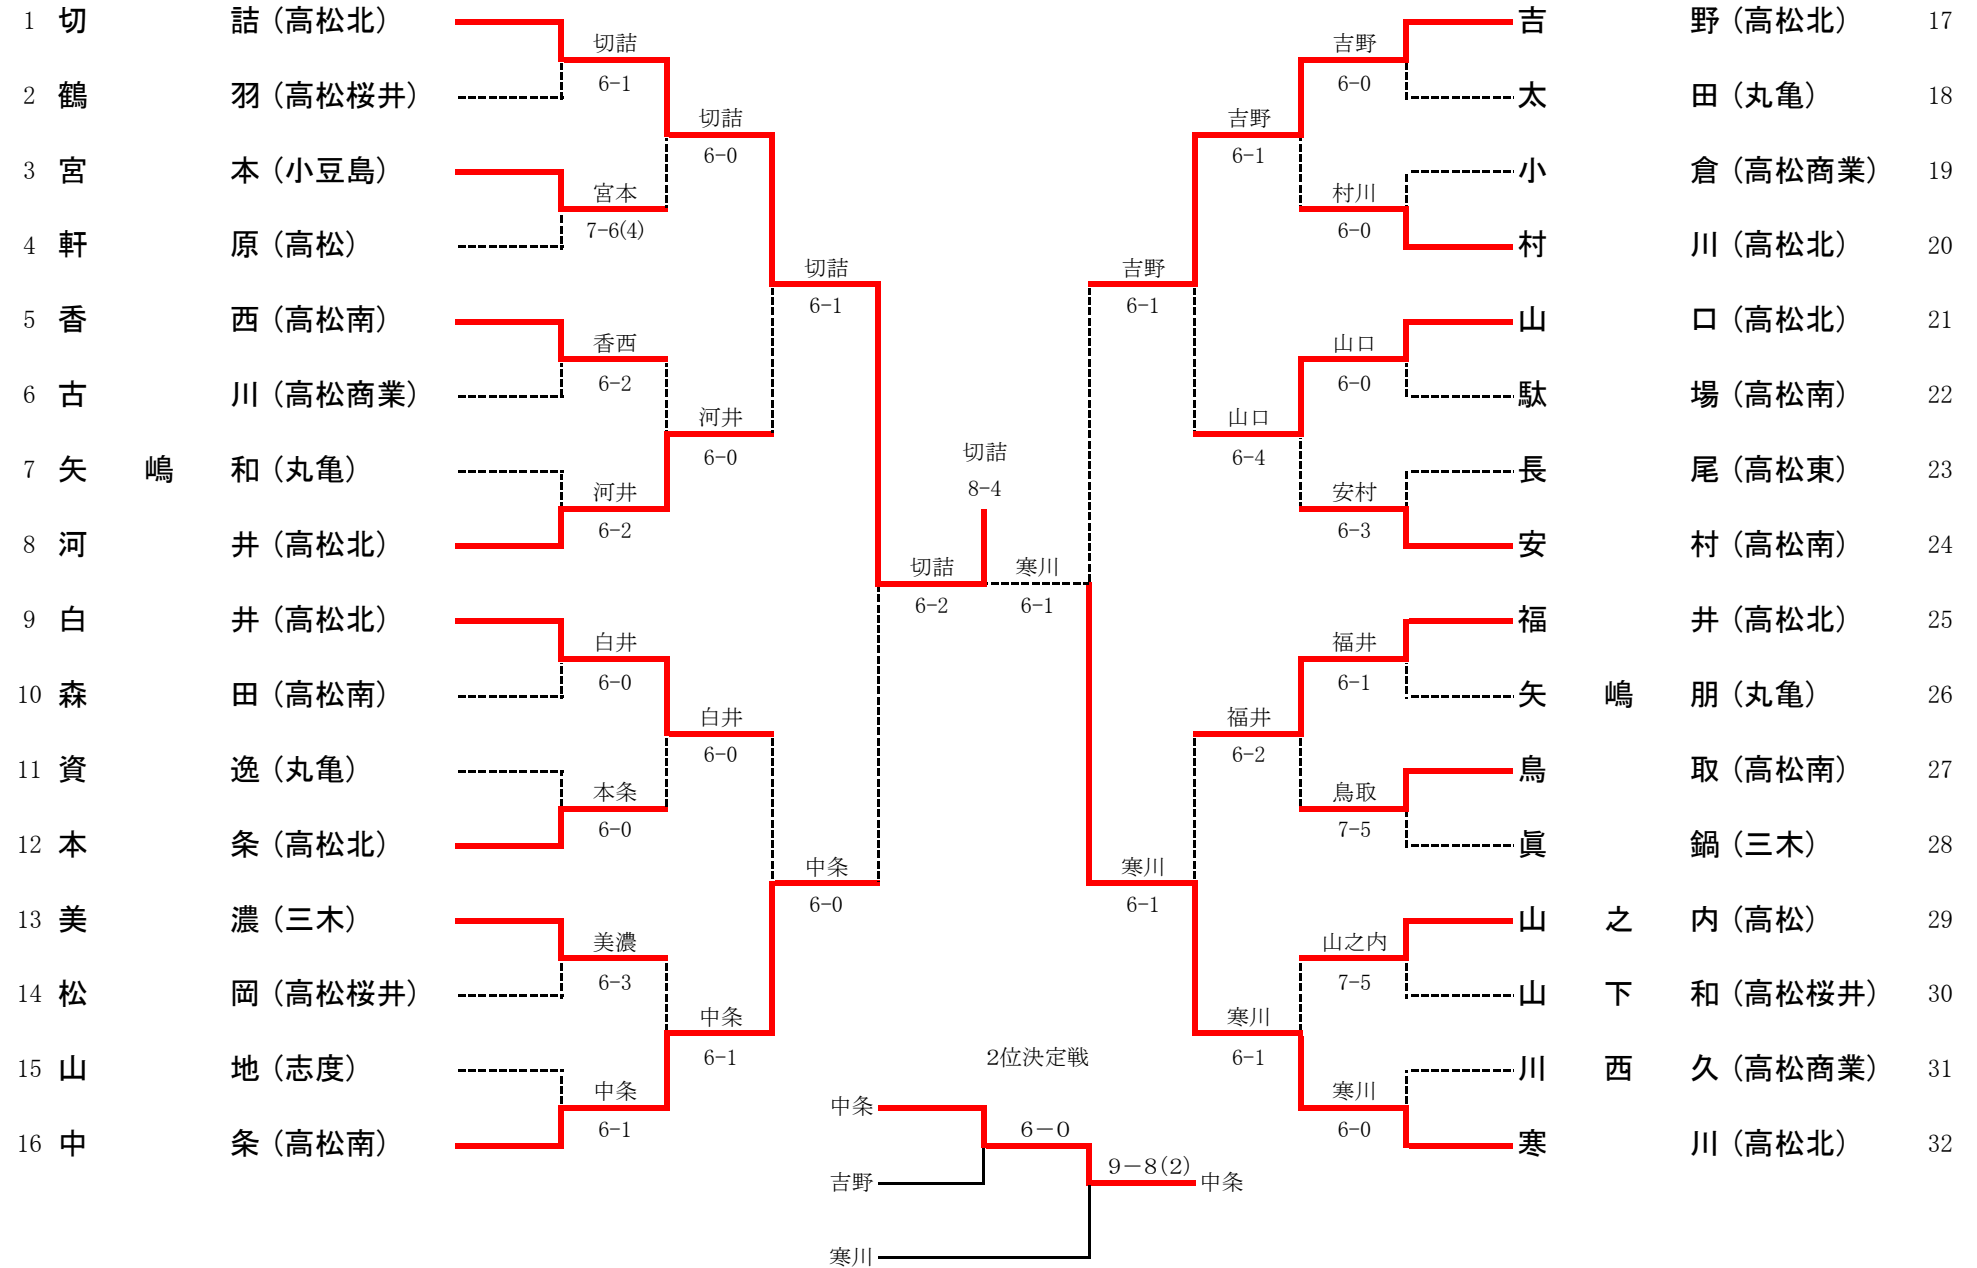

平成24年度 香川県高等学校総合体育大会 テニス競技

男子シングルス