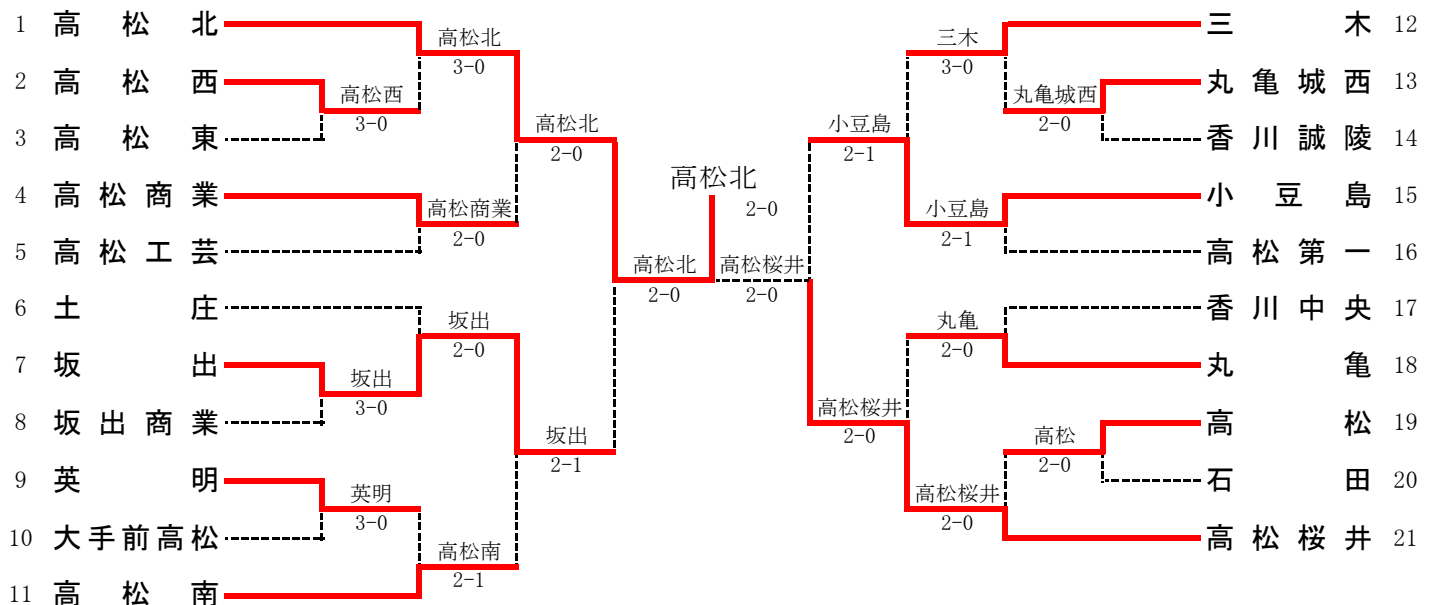

平成26年度 香川県総合体育大会テニス競技

平成26年5月31日・6月1日・2日

香川県総合運動公園

男子 学校対抗の部

女子 学校対抗の部

男子学校対抗の部

1R1	2	高松	3-0	丸亀城西	3
D	中川 紘一③ 南堀 仁志③	6-4	渡邊 譽之③ 駒川 拓海②		
S1	三井 亮祐③	6-0	井上 順也③		
S2	寛 拓朗③	6-0	渋谷 涼③		

2R1	1	高松北	2-0	高松	2
D	市原 樹③ 村川 祐太③	6-0	中川 紘一③ 南堀 仁志③		
S1	山口 大智③	6-4	三井 亮祐③		
S2	安藤 新③	4-1(打切)	寛 拓朗③		