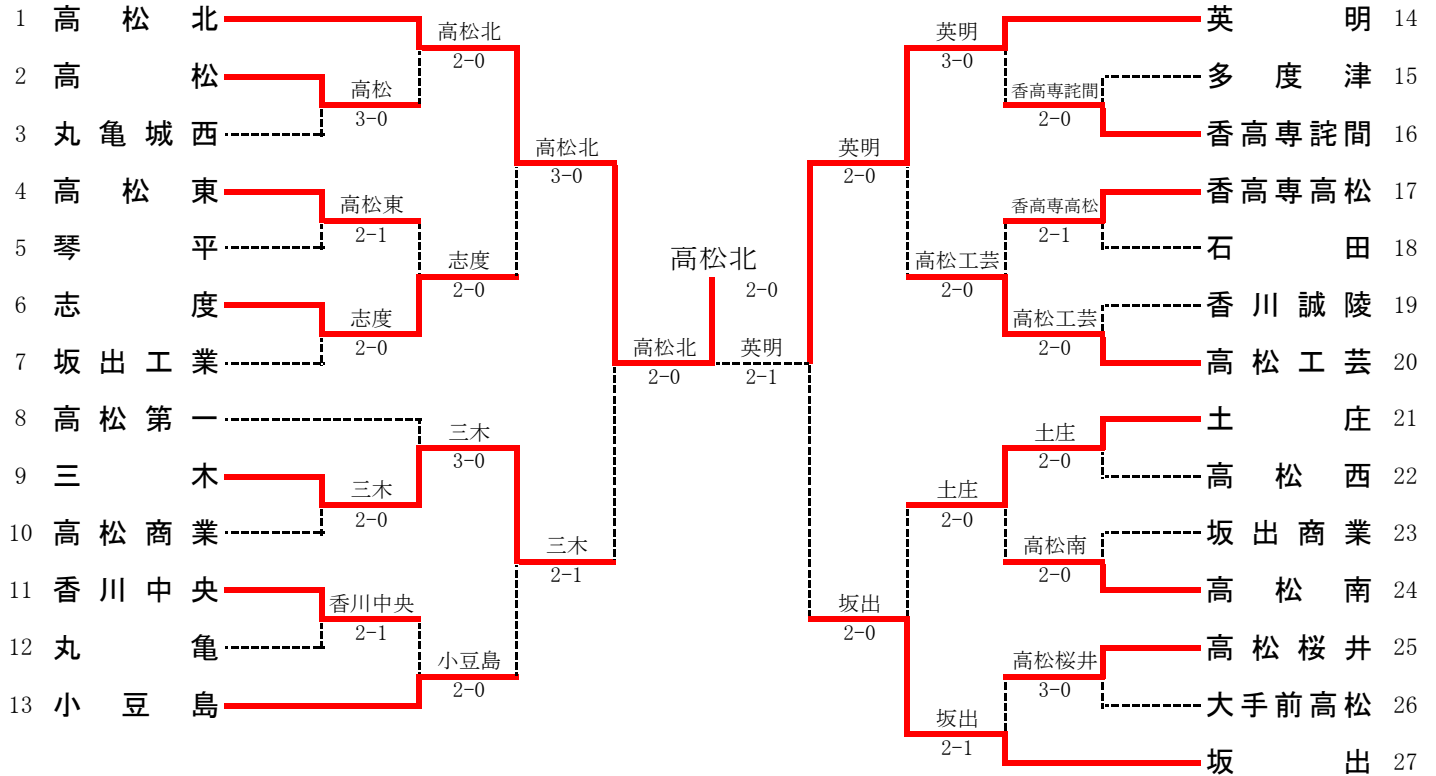

平成26年度 香川県総合体育大会テニス競技

平成26年5月31日・6月1日・2日

香川県総合運動公園

男子 学校対抗の部

女子 学校対抗の部

男子学校対抗の部

1R1	2	高松	3-0	丸亀城西	3
D	中川 紘一③ 南堀 仁志③	6-4	渡邊 譽之③ 駒川 拓海②		
S1	三井 亮祐③	6-0	井上 順也③		
S2	寛 拓朗③	6-0	渋谷 涼③		

2R1	1	高松北	2-0	高松	2
D	市原 樹③ 村川 祐太③	6-0	中川 紘一③ 南堀 仁志③		
S1	山口 大智③	6-4	三井 亮祐③		
S2	安藤 新③	4-1(打切)	寛 拓朗③		