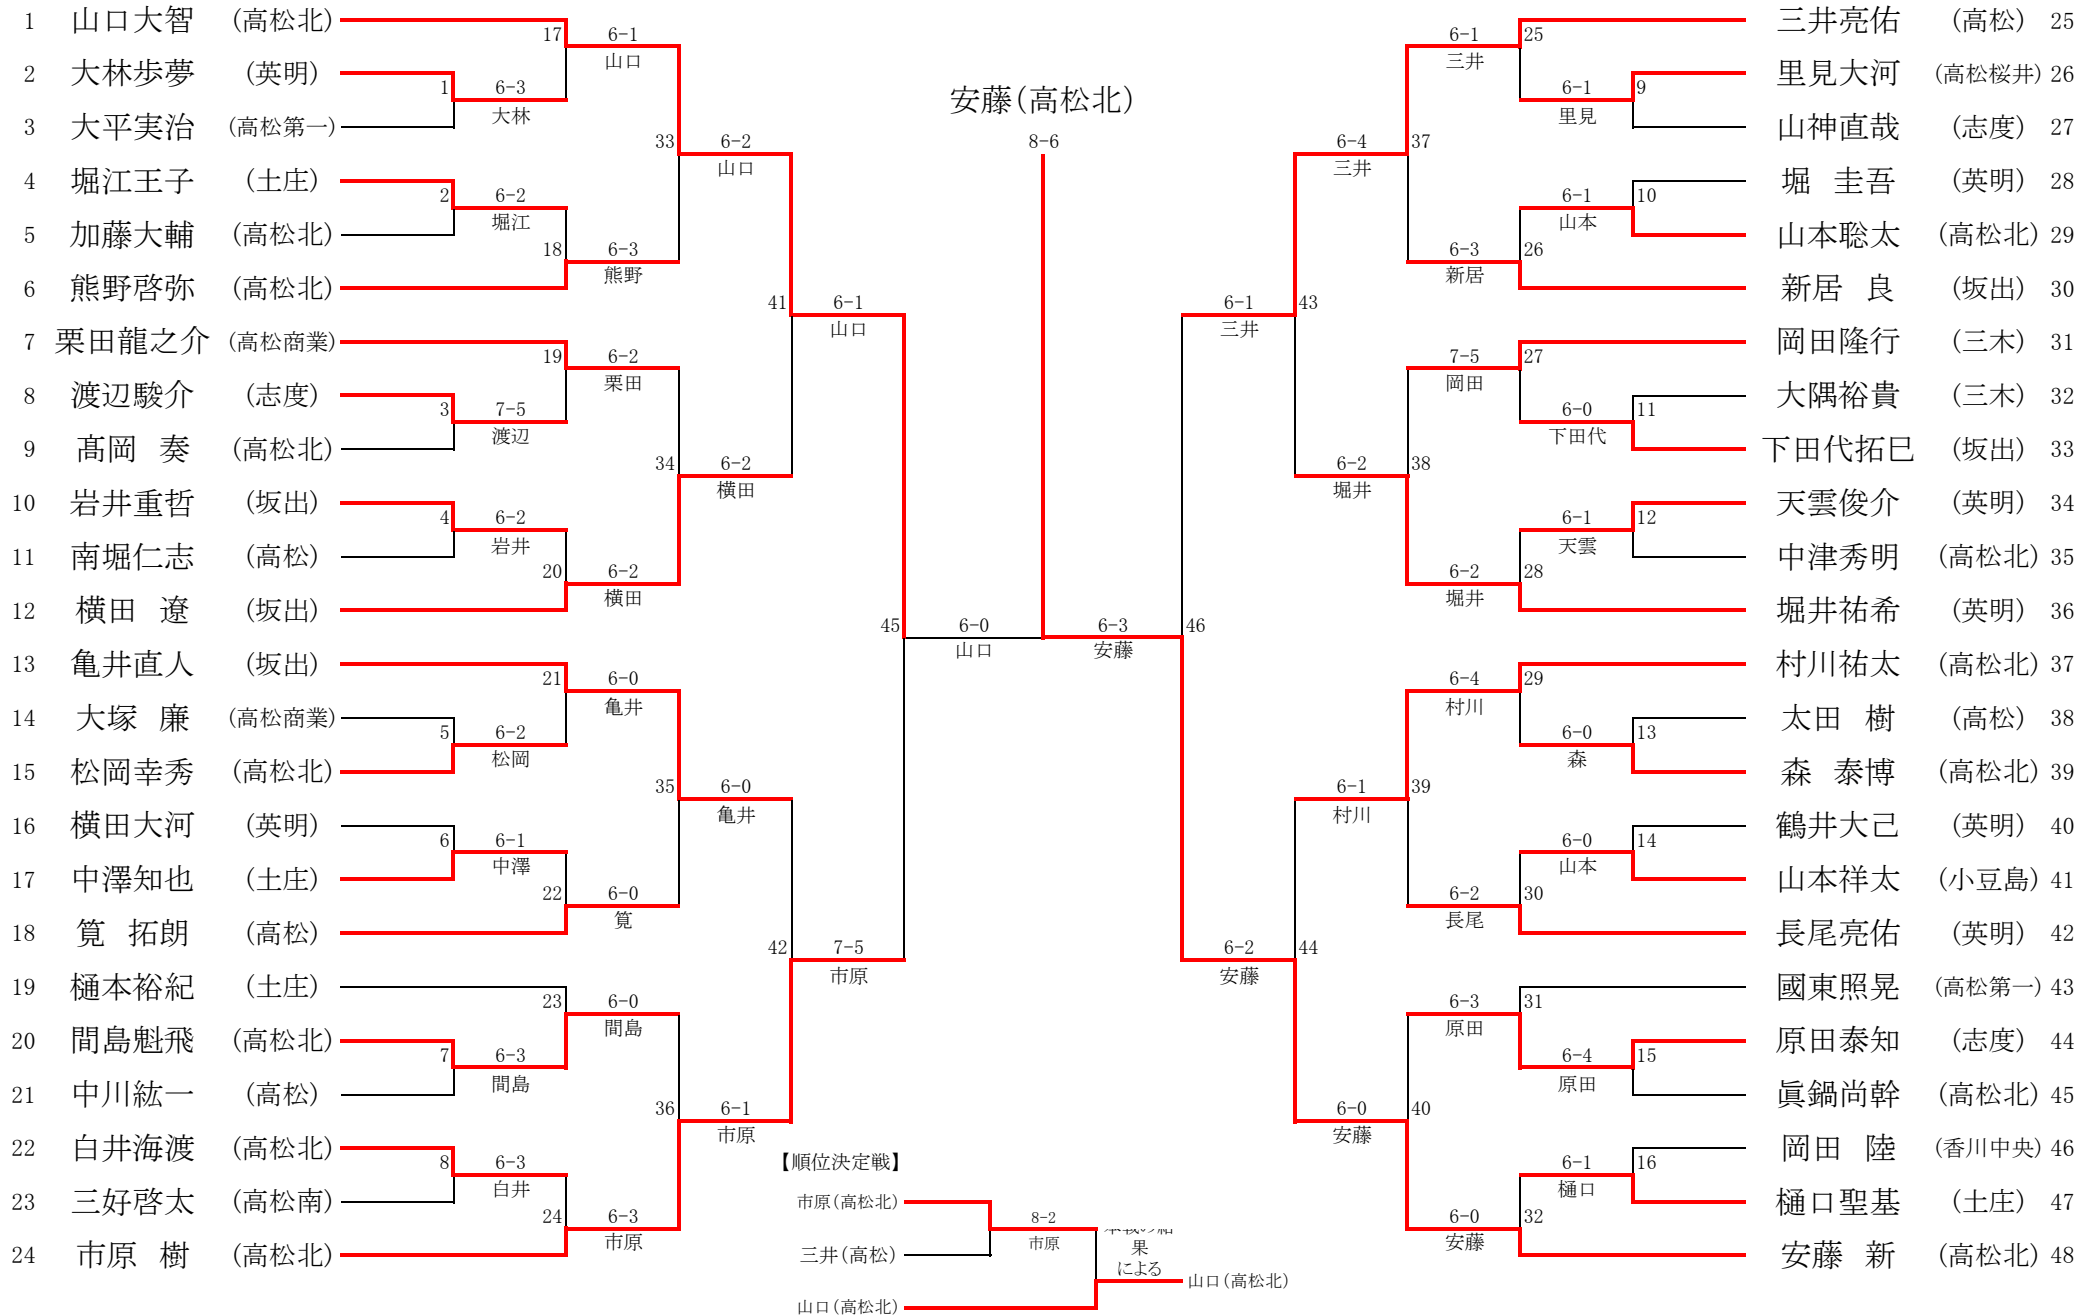

個人の部 男子シングルス