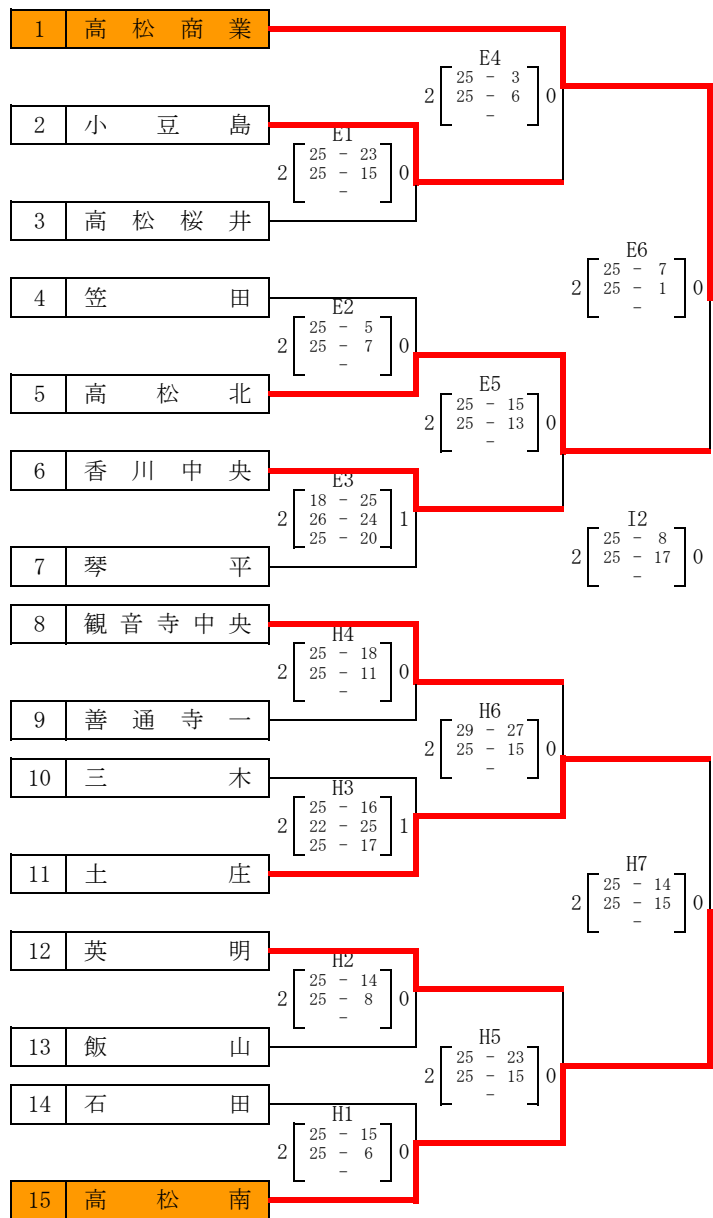

# 第66回 全日本バレーボール高等学校選手権大会

11月17日

坂出商業高校(E・F)・坂出高校(G・H)

11月23日

普通寺市民体育館

5年連続7回目  
高松商業

- 第1位 【 高松商業 】
- 第2位 【 志 度 】
- 第3位 【 高松東 】
- 第3位 【 高松南 】

# 香川県代表決定戦 女子競技成績表

11月17日

坂出商業高校(E・F)・坂出高校(G・H)