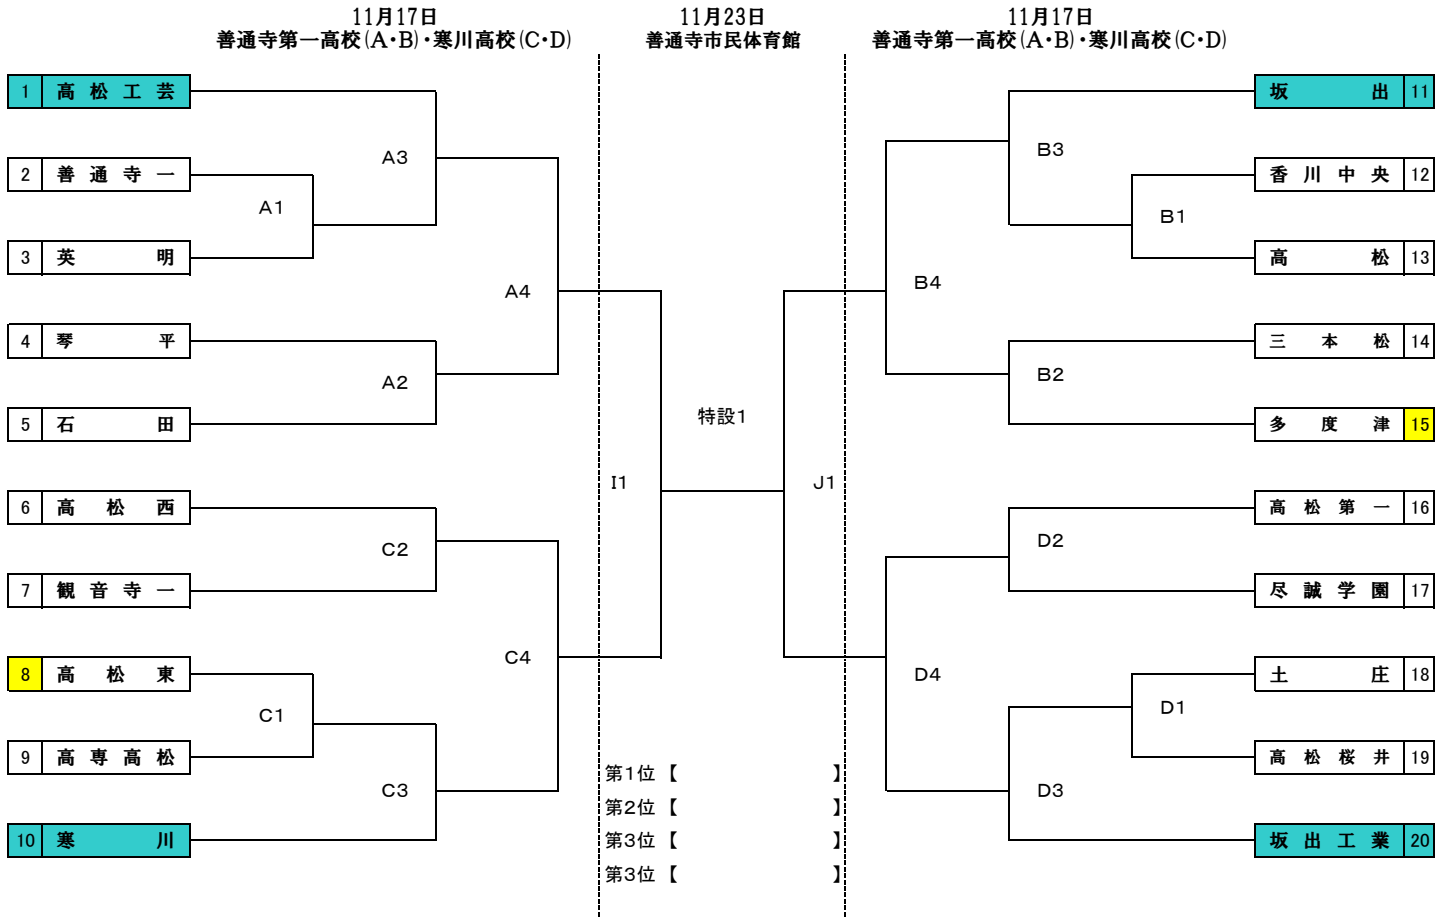

第66回 全日本バレーボール高等学校選手権大会 香川県代表決定戦

男子組合せ表(A・B・C・D)

女子組合せ表(E・F・G・H)