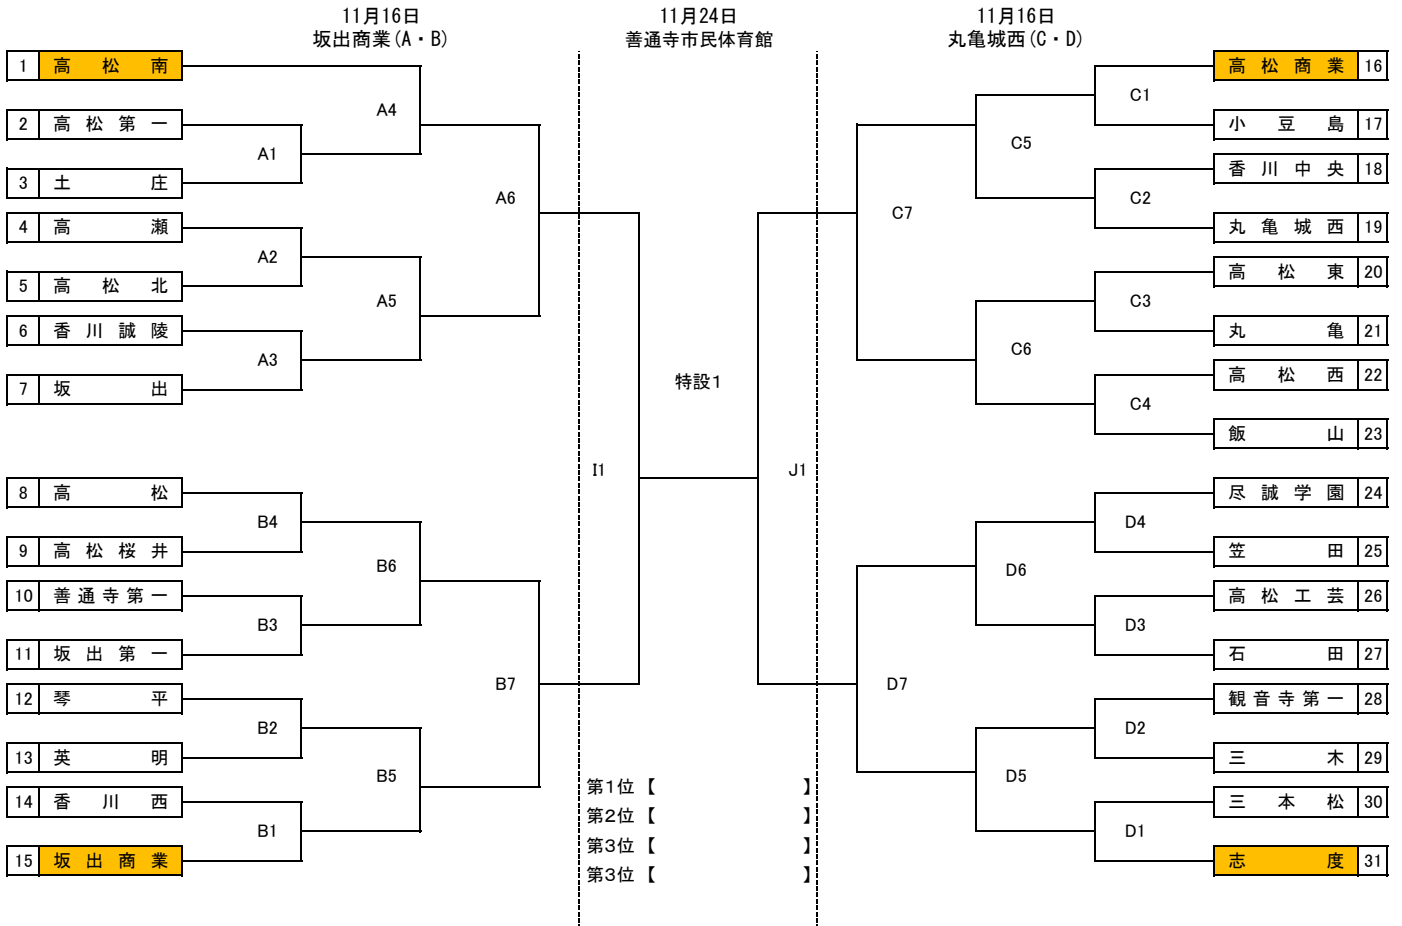

第67回 全日本バレーボール高等学校選手権大会 香川県代表決定戦

女子組合せ表 (A・B・C・D)

男子組合せ表 (E・F・G・H)