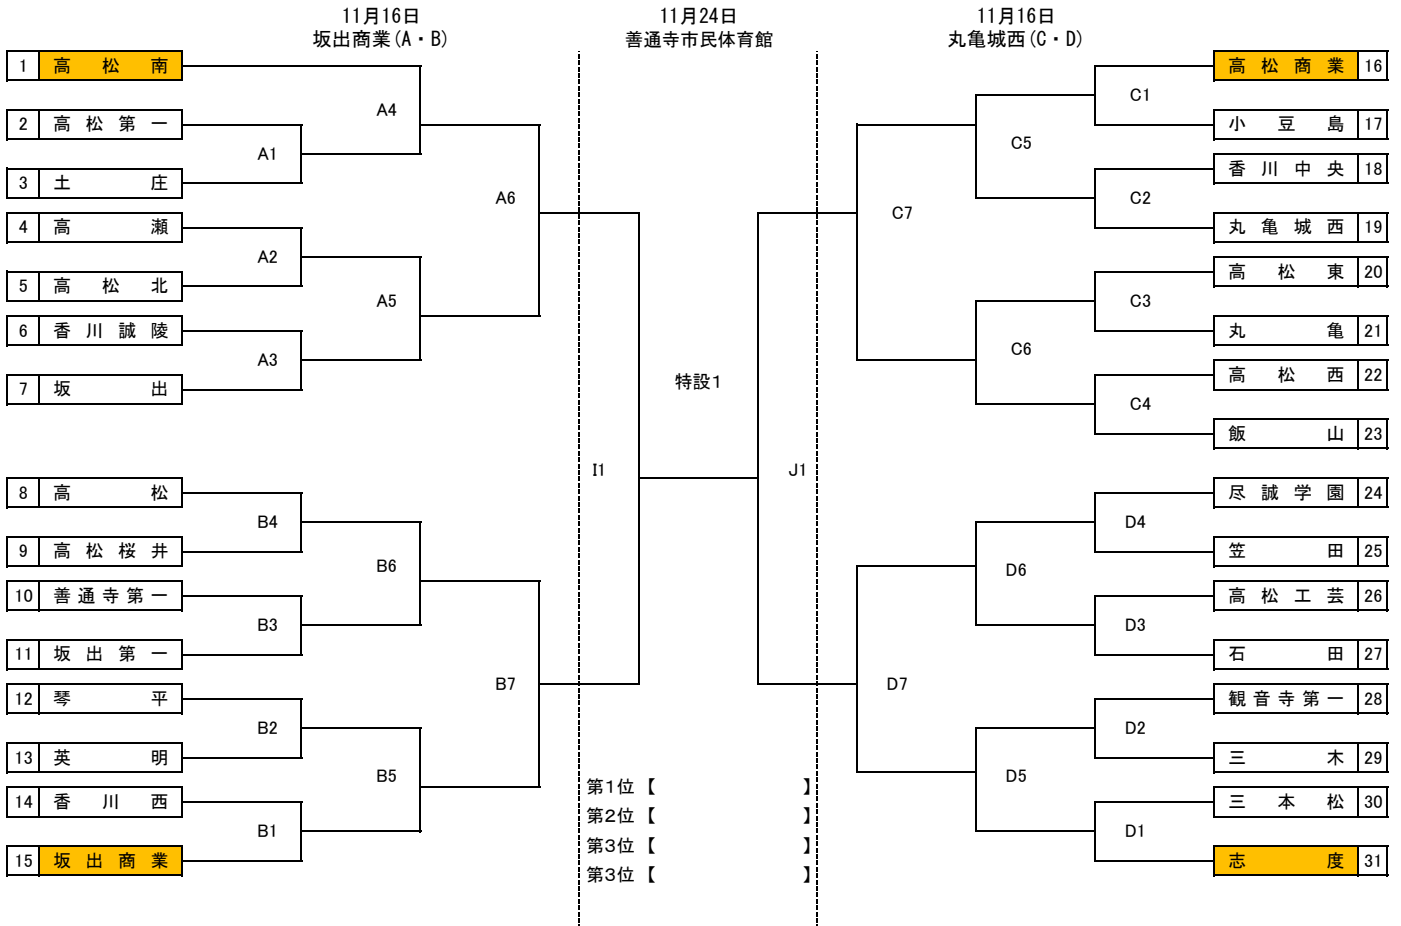

第67回 全日本バレーボール高等学校選手権大会 香川県代表決定戦

女子組合せ表 (A・B・C・D)

男子組合せ表 (E・F・G・H)